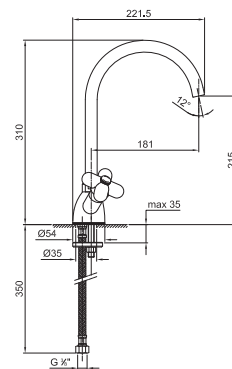

- entraxe bec 15,5 cm
- manettes
- inverseur automatique **2 sorties**
- douchette FIT
- support douchette
- flexible PVC 150 cm
- flexible en laiton 150 cm dans les versions 06 et Ral au choix
- tête céramique 90°

0550F

Mélangeur évier monotrou

- entraxe bec 18 cm
- manettes
- bec orientable
- limiteur de débit 8 l/min à 3 bar
- flexibles d'alimentation
- SANS VIDAGE

Noir Mat 60 13 0550F
 Blanc Mat 60 29 0550F
 Rouge - Chromé 60 06 0550F02
 Couleur RAL sur requête * 60 _ 0550F