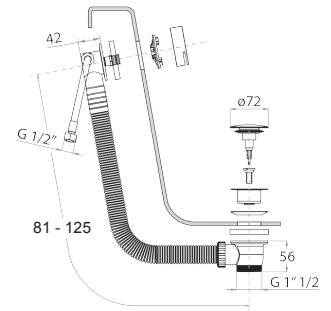

W002

Vidage pour baignoire

- alimentation d'eau par trop-plein
- AVEC VIDAGE

N.B. liste complète des finitions dans la section Articles Divers à la fin du Tarif

Noir Mat
Blanc Mat
Rouge
Couleur RAL sur requête *

91 13 W002
91 29 W002
91 06 W002
91 _ W002