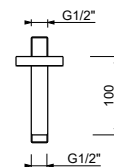

Bras de douche

- longueur 10 cm
- rosace rond
- pour installation plafond
- entrée en 1/2"

Noir Mat	86 13 8121
Blanc Mat	86 29 8121
Rouge - Chromé	86 06 812102
Couleur RAL sur requête *	86 __ 8121