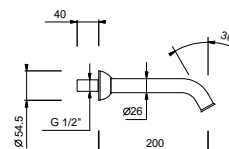

Noir Mat	60 13 0545
Blanc Mat	60 29 0545
Rouge - Chromé	60 06 054502
Couleur RAL sur requête *	60 _ 0545