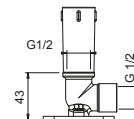

OPTIONNEL: Partie encastrée pour placoplâtre

W046 91 00 W046