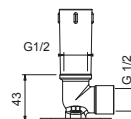

OPTIONNEL: Partie encastrée pour placoplâtre

W046 91 00 W046