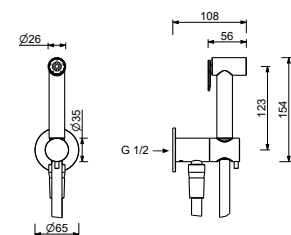

W291

Douchette nettoyage WC

- nettoyage WC
- prise d'eau avec support douchette
- robinets d'arrêt
- rosace rond
- flexible en laiton 120 cm

N.B. liste complète des finitions dans la section Articles Divers à la fin du Tarif

Noir Mat	91 13 W291
Blanc Mat	91 29 W291
Rouge	91 06 W291
Couleur RAL sur requête *	91 _ W291