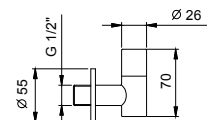

8364

Paire de filtres

- avec robinet d'arrêt
- filtre (possibilité d'inspection)
- entrée en 1/2"

N.B. liste complète des finitions dans la section Articles Divers à la fin du Tarif

Noir Mat	91 13 8364
Blanc Mat	91 29 8364
Rouge	91 06 8364
Couleur RAL sur requête *	91 _ 8364