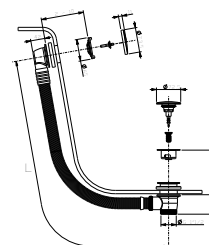

Vidage pour baignoire

- AVEC VIDAGE

N.B. liste complète des finitions dans la section Articles Divers à la fin du Tarif