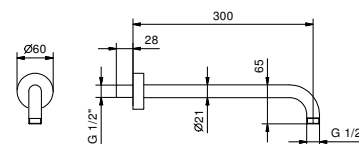

OPTIONNEL: Partie encastrée pour placoplâtre

W046 91 00 W046

8137

Bras de douche

- longueur 35 cm
- rosace rond
- pour installation murale
- entrée en 1/2"

Noir Mat	86 13 8137
Blanc Mat	86 29 8137
Rouge - Chromé	86 06 813702
Couleur RAL sur requête *	86 _ 8137