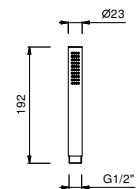

Douchette

- FIT
- matériel de base : laiton
- limiteur de débit 9 l/min
- système anticalcaire
- clapet anti-retour

Noir Mat	90 13 8783
Blanc Mat	90 29 8783
Rouge	90 06 8783
Couleur RAL sur requête *	90 __ 8783