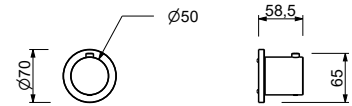

Mitigeur thermostatique douche à encastrer 3/4"

- manette
- entrées en 3/4"
- isolation acoustique
- sans robinets d'arrêt **à commander séparément**

N.B. Le mitigeur doit toujours être commandé avec un robinet d'arrêt de 3/4" ou 1/2"

H700B

Partie externe

Noir Mat	87 13 H700B
Blanc Mat	87 29 H700B
Rouge - Chromé	87 06 H700B02
Couleur RAL sur requête *	87 _ H700B