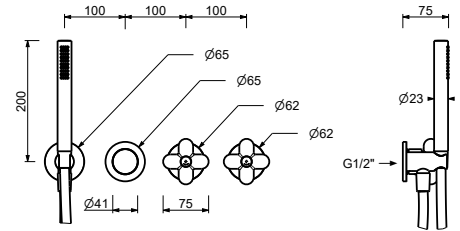

Mélangeur bain-douche/douche à encastrer

- manettes
- sans bec
- inverseur **2 sorties** à rotation
- douchette FIT
- prise d'eau avec support douchette
- flexible PVC 150 cm
- tête céramique 90°
- entrées en 1/2"

0717B

Partie externe

Noir Mat	60 13 0717B
Blanc Mat	60 29 0717B
Rouge - Chromé	60 06 0717B02
Couleur RAL sur requête *	60 _ 0717B

R017A

Pièce Partie à encastrer

44 00 R017A