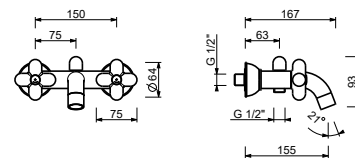

- entraxe bec 15,5 cm
- manettes
- inverseur automatique **2 sorties**
- douchette FIT
- support douchette
- flexible PVC 150 cm
- flexible en laiton 150 cm dans les versions 06 et Ral au choix
- tête céramique 90°