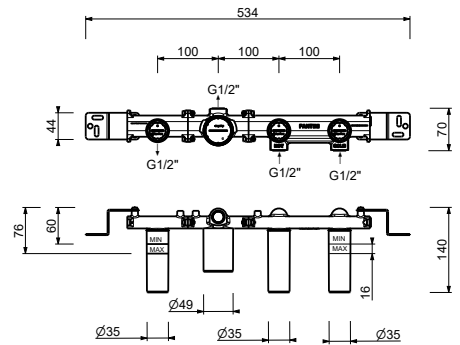

Mélangeur bain-douche/douche à encastrer

- manettes
- sans bec
- inverseur **2 sorties** à rotation
- douchette FIT
- prise d'eau avec support douchette
- flexible PVC 150 cm
- tête céramique 90°
- entrées en 1/2"

0717B

Partie externe

Noir Mat	60 13 0717B
Blanc Mat	60 29 0717B
Rouge - Chromé	60 06 0717B02
Couleur RAL sur requête *	60 _ 0717B

R017A

Pièce Partie à encastrer

44 00 R017A