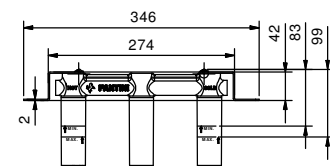

Pièce Partie à encastrer

44 00 R010A