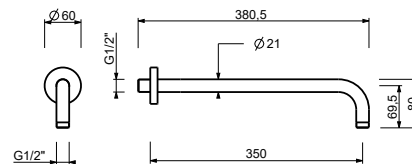

OPTIONNEL: Partie encastrée pour placoplâtre

W046 91 00 W046