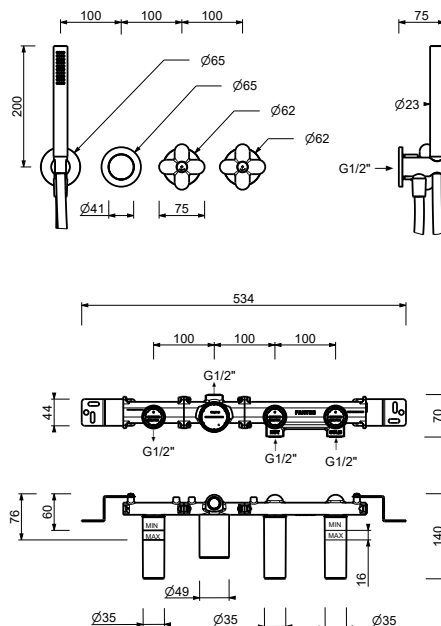

TÊTES CÉRAMIQUES 1/4 DE TOUR

**Mélangeur bain-douche/douche
à encastrer**
_entrées en 1/2"

0717B+R017A
2 sorties

Mélangeur bain-douche externe
_entraxe bec 20 cm

0516
2 sorties

Bec pour mitigeur bain-douche mural
_entraxe bec 20 cm

0545

Mélangeur bain-douche/douche à encastrer

- manettes
- sans bec
- inverseur **2 sorties** à rotation
- douchette FIT
- prise d'eau avec support douchette
- flexible PVC 150 cm
- tête céramique 90°
- entrées en 1/2"