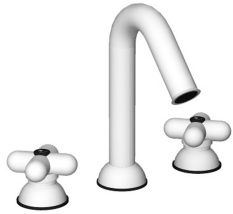

Mélangeur lavabo monotrou

_entraxe bec 11,5 cm

0556F
AVEC VIDAGE

Mélangeur lavabo mural

_entraxe bec 20 cm

0511B+R010A
SANS VIDAGE

Mélangeur bidet monotrou

_entraxe bec 12 cm

0562F
AVEC VIDAGE

DOUCHETTE HYGIÉNIQUE / DOUCHETTE NETTOYAGE WC

Douchette hygiénique

E857B+M111A

Douchette nettoyage WC

W291

Evier : tableau synoptique

TÊTES CÉRAMIQUES 1/4 DE TOUR

Mélangeur évier monoforo

_entraxe bec 18 cm

0550F
SANS VIDAGE

0504lead ϕ free**Mélangeur lavabo 3 trous**

- entraxe bec 11,5 cm
- manettes
- limiteur de débit 5 l/min à 3 bar
- tête céramique 90°
- flexibles d'alimentation
- AVEC VIDAGE clapet à pression