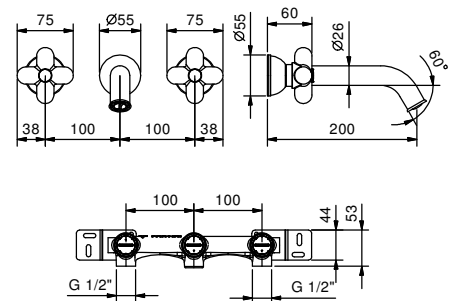

Partie externe

Noir Mat 60 13 0511B
Blanc Mat 60 29 0511B
Rouge - Chromé 60 06 0511B02
Couleur RAL sur requête * 60 _ 0511B