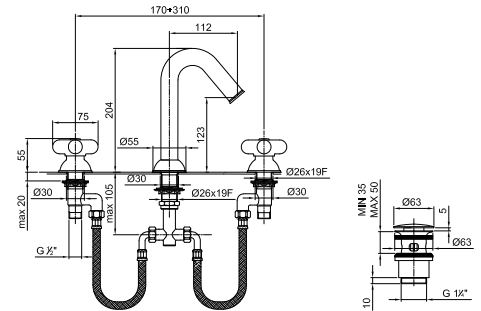

0504

lead ϕ free

Mélangeur lavabo 3 trous

- entraxe bec 11,5 cm
- manettes
- limiteur de débit 5 l/min à 3 bar
- tête céramique 90°
- flexibles d'alimentation
- AVEC VIDAGE clapet à pression

Noir Mat 60 13 0504
Blanc Mat 60 29 0504
Rouge - Chromé 60 06 050402
Couleur RAL sur requête * 60 _ 0504