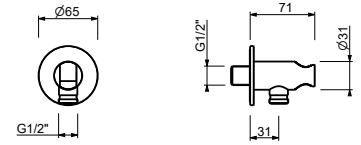

9323

Prise d'eau

- rosace rond
- matériel de base : laiton
- support douche
- flexible avec écrou conique

Chromé	91 02 9323
Noir Mat	91 13 9323
Blanc Mat	91 29 9323
Couleur RAL sur requête *	91 __ 9323

7034