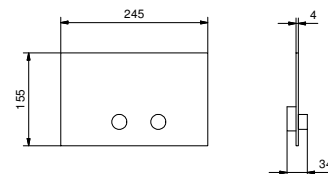

8402

Plaque de déclanchement pour réservoir GEBERIT

- matériel de base : acier
- boutons en relief
- avec boutons ronds
- sans fixations visibles

N.B. liste complète des finitions dans la section Articles Divers à la fin du Tarif

N.B. compatible UNIQUEMENT AVEC Geberit Sigma 8/Sigma 12