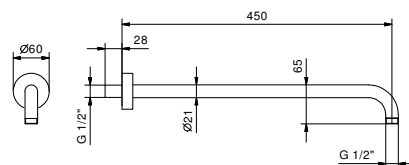

OPTIONNEL: Partie encastrée pour placoplâtre

W046 91 00 W046

8121

Bras de douche

- longueur 10 cm
- rosace rond
- pour installation plafond
- entrée en 1/2"

Noir Mat	86 13 8121
Blanc Mat	86 29 8121
Rouge - Chromé	86 06 812102
Couleur RAL sur requête *	86 __ 8121

OPTIONNEL: Partie encastrée pour placoplâtre

W046 91 00 W046