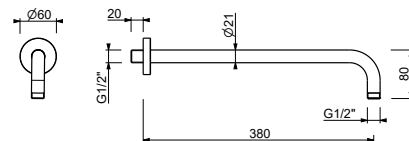

8124

Bras de douche

- longueur 40 cm
- rosace rond
- pour installation murale
- entrée en 1/2"

Noir Mat	86 13 8124
Blanc Mat	86 29 8124
Rouge - Chromé	86 06 812402
Couleur RAL sur requête *	86 __ 8124

OPTIONNEL: Partie encastrée pour placoplâtre

W046 91 00 W046

8028

Bras de douche

- longueur 45 cm
- rosace rond
- pour installation murale
- entrée en 1/2"

Noir Mat	86 13 8028
Blanc Mat	86 29 8028
Rouge - Chromé	86 06 802802
Couleur RAL sur requête *	86 __ 8028