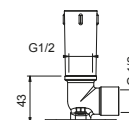

OPTIONNEL: Partie encastrée pour placoplâtre

W046 91 00 W046