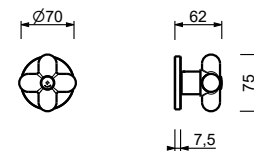

0691B

Partie externe

Noir Mat	60 13 0691B
Blanc Mat	60 29 0691B
Rouge - Chromé	60 06 0691B02
Couleur RAL sur requête *	60 _ 0691B