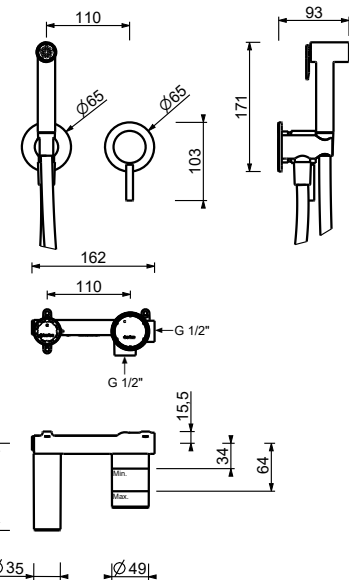

0562F

Mitigeur bidet monotrou

- entraxe bec 12 cm
- manettes
- limiteur de débit 5 l/min à 3 bar
- tête céramique 90°
- aérateur orientable
- flexibles d'alimentation
- AVEC VIDAGE

Noir Mat	60 13 0562F
Blanc Mat	60 29 0562F
Rouge - Chromé	60 06 0562F02
Couleur RAL sur requête *	60 _ 0562F

BIDET : cartouche traditionnelle

Douchette hygiénique

- hygiène personnelle
- Mitigeur de douche inclus
- prise d'eau avec support douchette
- avec rosaces
- flexible en laiton 120 cm
- entrée en 1/2"

N.B. liste complète des finitions dans la section Articles Divers à la fin du Tarif

E857B

Partie externe

Noir Mat	50 13 E857B
Blanc Mat	50 29 E857B
Rouge - Chromé	50 06 E857B02
Couleur RAL sur requête *	50 _ E857B