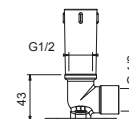

OPTIONNEL: Partie encastrée pour placoplâtre

W046 91 00 W046