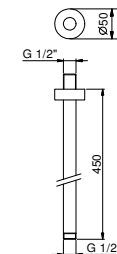

OPTIONNEL: Partie encastrée pour placoplâtre

W046 91 00 W046