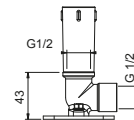

9236

Bras de douche

- longueur 25 cm
- rosace rond
- pour installation plafond
- entrée en 1/2"

Noir Mat	86 13 9236
Blanc Mat	86 29 9236
Rouge - Chromé	86 06 923602
Couleur RAL sur requête *	86 __ 9236

OPTIONNEL: Partie encastrée pour placoplâtre

W046 91 00 W046