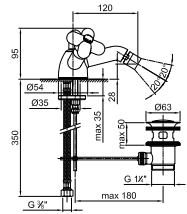

0562F

Mitigeur bidet monotrou

- entraxe bec 12 cm
- manettes
- limiteur de débit 5 l/min à 3 bar
- tête céramique 90°
- aérateur orientable
- flexibles d'alimentation
- AVEC VIDAGE

Noir Mat	60 13 0562F
Blanc Mat	60 29 0562F
Rouge - Chromé	60 06 0562F02
Couleur RAL sur requête *	60 _ 0562F

BIDET : cartouche traditionnelle

Douchette hygiénique

- hygiène personnelle
- Mitigeur de douche inclus
- prise d'eau avec support douchette
- avec rosaces
- flexible en laiton 120 cm
- entrée en 1/2"

N.B. liste complète des finitions dans la section Articles Divers à la fin du Tarif

E857B

Partie externe

Noir Mat	50 13 E857B
Blanc Mat	50 29 E857B
Rouge - Chromé	50 06 E857B02
Couleur RAL sur requête *	50 _ E857B

M111A

Piece Partie à encastrer

44 00 M111A

W291

Douchette nettoyage WC

- nettoyage WC
- prise d'eau avec support douchette
- robinets d'arrêt
- rosace rond
- flexible en laiton 120 cm

N.B. liste complète des finitions dans la section Articles Divers à la fin du Tarif

Noir Mat	91 13 W291
Blanc Mat	91 29 W291
Rouge	91 06 W291
Couleur RAL sur requête *	91 _ W291