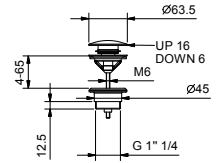

8434

Vidage

- 1" 1/4
- clapet à pression
- pour lavabos sans trop-plein
- pour lavabos avec trop-plein
- universel

N.B. liste complète des finitions dans la section Articles Divers à la fin du Tarif

Noir Mat	91 13 8434
Blanc Mat	91 29 8434
Rouge	91 06 8434
Couleur RAL sur requête *	91 _ 8434