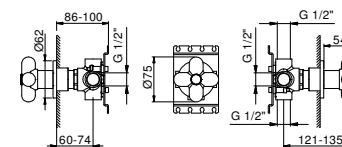

Partie externe

Noir Mat	60 13 0676B
Blanc Mat	60 29 0676B
Rouge - Chromé	60 06 0676B02
Couleur RAL sur requête *	60 _ 0676B