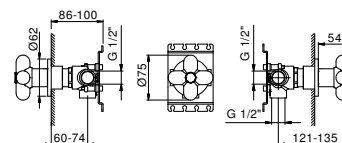

Inverseur à encastrer 2 sorties 1/2"

- manette
- inverseur **2 sorties** à rotation avec arrêt
- avec robinet d'arrêt
- entrée en 1/2"

0676B

Partie externe

Noir Mat	60 13 0676B
Blanc Mat	60 29 0676B
Rouge - Chromé	60 06 0676B02
Couleur RAL sur requête *	60 _ 0676B