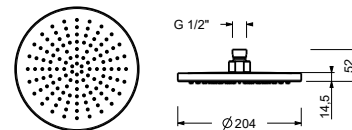

8136

Pomme de douche jet pluie

- Ø 20 cm
- matériel de base : laiton
- limiteur de débit 12 l/min à 3 bar
- système anticalcaire
- entrée en 1/2"
- clapet anti-retour

N.B. Conditions nécessaires pour le fonctionnement correct:
débit min.: 10 l/min

Noir Mat	86 13 8136
Blanc Mat	86 29 8136
Rouge	86 06 8136
Couleur RAL sur requête *	86 _ 8136

8027

Bras de douche

- longueur 30 cm
- rosace rond
- pour installation murale
- entrée en 1/2"

Noir Mat	86 13 8027
Blanc Mat	86 29 8027
Rouge - Chromé	86 06 802702
Couleur RAL sur requête *	86 _ 8027