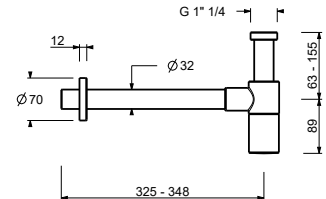

9234

Siphon bouteille

- 1" 1/4
- pour lavabo

N.B. liste complète des finitions dans la section Articles Divers à la fin du Tarif

Noir Mat	91 13 9234
Blanc Mat	91 29 9234
Rouge	91 06 9234
Couleur RAL sur requête *	91 _ 9234