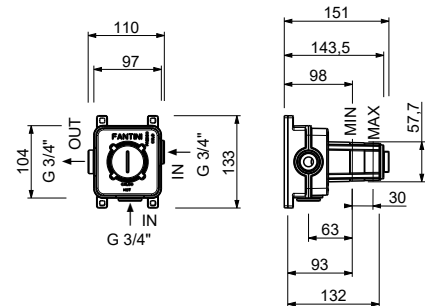

Mitigeur thermostatique douche à encastrer 3/4"

- manette
- entrées en 3/4"
- isolation acoustique
- sans robinets d'arrêt **à commander séparément**

N.B. Le mitigeur doit toujours être commandé avec un robinet d'arrêt de 3/4" ou 1/2"

H700B

Partie externe

Noir Mat	87 13 H700B
Blanc Mat	87 29 H700B
Rouge - Chromé	87 06 H700B02
Couleur RAL sur requête *	87 _ H700B

H500A

Pièce Partie à encastrer

44 00 H500A