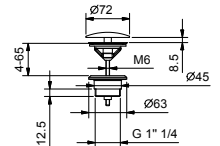

Vidage

- 1" 1/4
- pour lavabos sans trop-plein
- pour lavabos avec trop-plein
- sortie libre
- universel

N.B. liste complète des finitions dans la section Articles Divers à la fin du Tarif

Noir Mat	91 13 8435
Blanc Mat	91 29 8435
Rouge	91 06 8435
Couleur RAL sur requête *	91 _ 8435