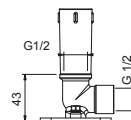

OPTIONNEL: Partie encastrée pour placoplâtre

W046 91 00 W046