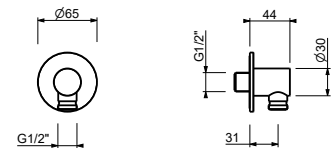

Prise d'eau

- rosace rond
- matériel de base : laiton
- sans support douche

Chromé	91 02 7034
Noir Mat	91 13 7034
Blanc Mat	91 29 7034
Couleur RAL sur requête *	91 __ 7034

9349