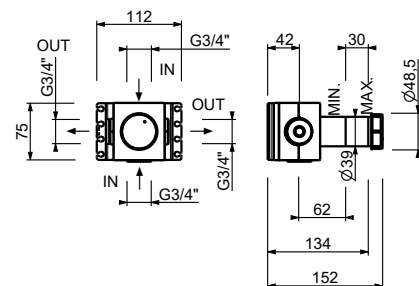

D491A

Pièce Partie à encastrer

19 00 D491A