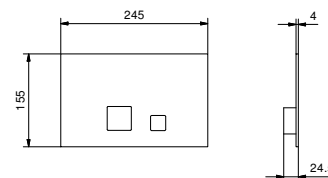

Plaque de déclanchement pour réservoir GEBERIT

- matériel de base : acier
- boutons à fleur
- avec boutons carrés
- sans fixations visibles

N.B. liste complète des finitions dans la section Articles Divers à la fin du Tarif

N.B. compatible UNIQUEMENT AVEC Geberit Sigma 8/Sigma 12