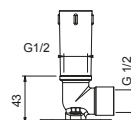

OPTIONNEL: Partie encastrée pour placoplâtre

W046 91 00 W046