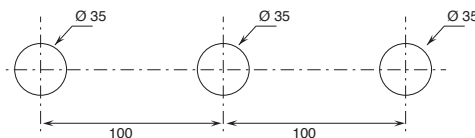

I BALOCCHI est fourni en série AVEC MANETTE.

Tous les mitigeurs lavabo et bidet sont équipés de **limiteurs de débit** 5 l/min.

PERÇAGE DU SANITAIRE:

- Mitigeurs lavabo et bidet monotrou.

- Mélangeur lavabo 3 trous.