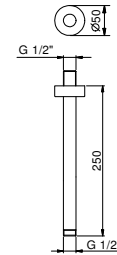

9236

Bras de douche

- longueur 25 cm
- rosace rond
- pour installation plafond
- entrée en 1/2"

Noir Mat	86 13 9236
Blanc Mat	86 29 9236
Rouge - Chromé	86 06 923602
Couleur RAL sur requête *	86 __ 9236

OPTIONNEL: Partie encastrée pour placoplâtre

W046 91 00 W046