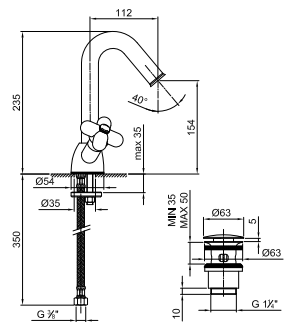

Mélangeur lavabo monotrou

- entraxe bec 11,5 cm
- manettes
- limiteur de débit 5 l/min à 3 bar
- tête céramique 90°
- flexibles d'alimentation
- AVEC VIDAGE clapet à pression

Noir Mat 60 13 0556F
Blanc Mat 60 29 0556F
Rouge - Chromé 60 06 0556F02
Couleur RAL sur requête * 60 _ 0556F