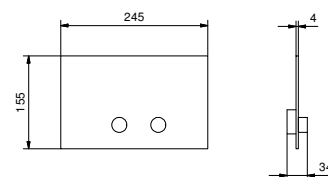

Plaque de déclanchement pour réservoir TECE

- matériel de base : acier
- boutons en relief
- avec boutons ronds
- profondeur minimale : voir les instructions d'installation
- sans fixations visibles

N.B. liste complète des finitions dans la section Articles Divers à la fin du Tarif

N.B. compatible UNIQUEMENT AVEC Tecebox Octa II