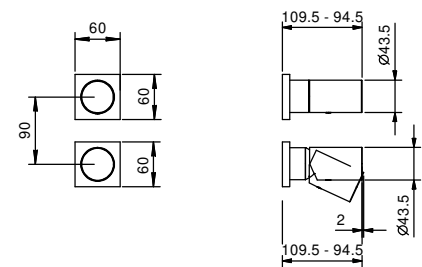

G789B

Partie externe

Chromé	31 02 G789B
Polished Nickel PVD	31 95 G789B
Matt Gun Metal PVD	31 P5 G789B
Matt British Gold PVD	31 P6 G789B
Matt Copper PVD	31 P9 G789B
Deep Black PVD	31 S1 G789B
Pure Brass PVD	31 Q7 G789B
Raw Metal PVD	31 Q8 G789B
Acier Brossé	31 93 G789B