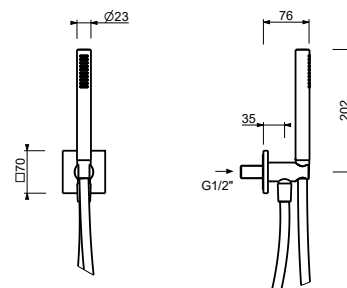

Combiné de douche

- rosace carrée 70x70 mm épaisseur 7,5
- douchette FIT
- prise d'eau avec support douchette
- flexible PVC 150 cm
- entrée en 1/2"

Chromé	86 02 8148
Polished Nickel PVD	86 95 8148
Matt Gun Metal PVD	86 P5 8148
Matt British Gold PVD	86 P6 8148
Matt Copper PVD	86 P9 8148
Deep Black PVD	86 S1 8148
Brushed Steel Look PVD	86 92 8148
Pure Brass PVD	86 Q7 8148
Raw Metal PVD	86 Q8 8148