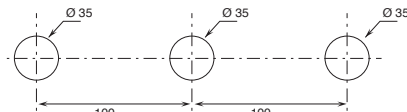

PERÇAGE DU SANITAIRE:

- Mitigeurs lavabo et bidet:

dans chaque boîte de mitigeurs lavabo et bidet il y a un anneau de base percé à visser à la base du mitigeur pour cacher le trou.

Si le diamètre du trou est entre MIN 32 mm - MAX 33 mm: **L'ANNEAU N'EST PAS NÉCESSAIRE.**

Si le diamètre du trou est entre MIN 33,1 mm - MAX 35 mm: **IL EST NÉCESSAIRE DE POSITIONNER L'ANNEAU.**

- Mélangeur lavabo 3 trous.

Mitigeurs - boutons ON/OFF

Les mitigeurs thermostatiques douche 3/4" avec boutons ON/OFF et réglage du débit sont disponibles avec plaque « unique », où le thermostatique et les boutons sont intégrés (art. H572B+H572A), ou avec mitigeur thermostatique et robinets d'arrêt (avec rosaces) commandables séparément (art. H500B+H500A ou art. H590B/H591B/H592B+H590A).