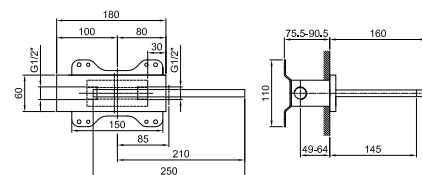

Piece Partie à encastrer

31 00 5041A