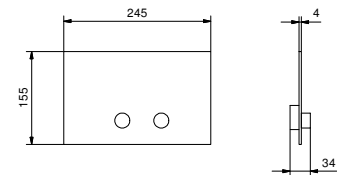

Plaque de déclenchement pour réservoir GEBERIT

- matériel de base : acier
- boutons en relief
- avec boutons ronds
- sans fixations visibles

N.B. liste complète des finitions dans la section Articles Divers à la fin du Tarif

N.B. compatible UNIQUEMENT AVEC Geberit Sigma 8/Sigma 12

Acier Brillant	91 38 8402	€ 705,00
Polished Nickel PVD	91 95 8402	€ 875,00
Matt Gun Metal PVD	91 P5 8402	€ 875,00
Matt British Gold PVD	91 P6 8402	€ 875,00
Matt Copper PVD	91 P9 8402	€ 875,00
Deep Black PVD	91 S1 8402	€ 875,00
Pure Brass PVD	91 Q7 8402	€ 965,00
Raw Metal PVD	91 Q8 8402	€ 965,00
Acier Brossé	91 93 8402	€ 575,00

8403

Plaque de déclenchement pour réservoir GEBERIT

- matériel de base : acier
- boutons à fleur
- avec boutons carrés
- sans fixations visibles

N.B. liste complète des finitions dans la section Articles Divers à la fin du Tarif

N.B. compatible UNIQUEMENT AVEC Geberit Sigma 8/Sigma 12