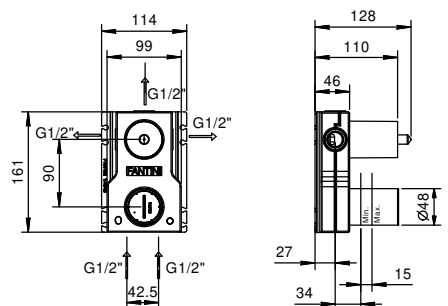

M587A

Piece Partie à encastrer

44 00 M587A