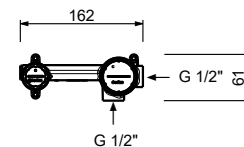

G713B

Partie externe

Chromé	31 02 G713B
Polished Nickel PVD	31 95 G713B
Matt Gun Metal PVD	31 P5 G713B
Matt British Gold PVD	31 P6 G713B
Matt Copper PVD	31 P9 G713B
Deep Black PVD	31 S1 G713B
Pure Brass PVD	31 Q7 G713B
Raw Metal PVD	31 Q8 G713B
Acier Brossé	31 93 G713B