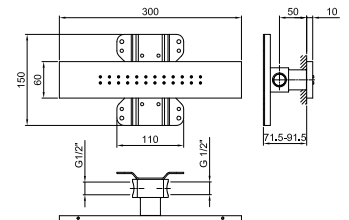

8034A

Piece Partie à encastrer

86 00 8034A