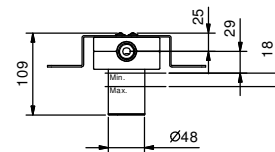

Mitigeur douche à encastrer

- manette
- **1 sortie** en 1/2"
- entrées en 1/2"
- isolation acoustique

G783B

Partie externe

Chromé	31 02 G783B
Polished Nickel PVD	31 95 G783B
Matt Gun Metal PVD	31 P5 G783B
Matt British Gold PVD	31 P6 G783B
Matt Copper PVD	31 P9 G783B
Deep Black PVD	31 S1 G783B
Pure Brass PVD	31 Q7 G783B
Raw Metal PVD	31 Q8 G783B
Acier Brossé	31 93 G783B