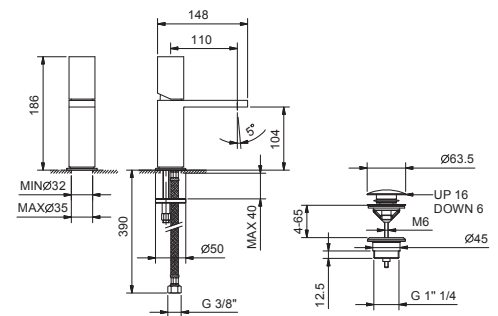

3004F
lead $\emptyset$ free

Mitigeur lavabo monotrou

- entraxe bec 11 cm
- manette
- limiteur de débit 5 l/min à 3 bar
- flexibles d'alimentation
- AVEC VIDAGE clapet à pression

Chromé	31 02 3004F
Polished Nickel PVD	31 95 3004F
Matt Gun Metal PVD	31 P5 3004F
Matt British Gold PVD	31 P6 3004F
Matt Copper PVD	31 P9 3004F
Deep Black PVD	31 S1 3004F
Pure Brass PVD	31 Q7 3004F
Raw Metal PVD	31 Q8 3004F
Acier Brossé	31 93 3004F