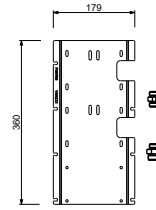

W269

Optionnel : Système "Easy Fix"

Plaques et connexions :

- pour montage horizontal ou vertical facilité pour thermostatiques
- pour montage art. H500A / H590A - **1 sortie**
- pour montage H500A / H590A (2 PCS) - **2 sorties**