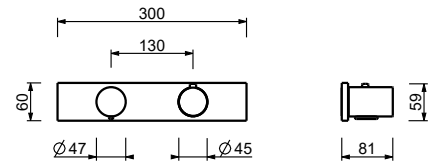

Mitigeur thermostatique douche à encastrer 3/4"

- manettes
- inverseur **3 sorties** à rotation avec arrêt
- seulement installation horizontale
- entrées en 3/4"

G873B

Partie externe

Chromé	31 02 G873B
Polished Nickel PVD	31 95 G873B
Matt Gun Metal PVD	31 P5 G873B
Matt British Gold PVD	31 P6 G873B
Matt Copper PVD	31 P9 G873B
Deep Black PVD	31 S1 G873B
Pure Brass PVD	31 Q7 G873B
Raw Metal PVD	31 Q8 G873B
Acier Brossé	31 93 G873B