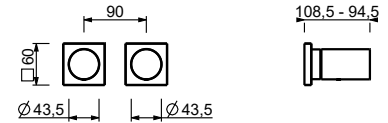

Mitigeur douche à encastrer

- manettes
- avec rosaces
- inverseur **2 sorties** à rotation
- entrées en 1/2"
- isolation acoustique
- seulement installation horizontale

G781B

Partie externe

Chromé	31 02 G781B
Polished Nickel PVD	31 95 G781B
Matt Gun Metal PVD	31 P5 G781B
Matt British Gold PVD	31 P6 G781B
Matt Copper PVD	31 P9 G781B
Deep Black PVD	31 S1 G781B
Pure Brass PVD	31 Q7 G781B
Raw Metal PVD	31 Q8 G781B
Acier Brossé	31 93 G781B