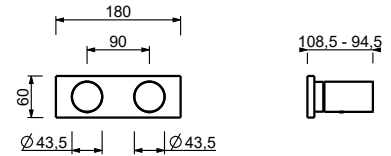

Mitigeur douche à encastrer

- manettes
- avec plaque
- inverseur **2 sorties** à rotation
- entrées en 1/2"
- isolation acoustique
- seulement installation horizontale

G782B

Partie externe

Chromé	31 02 G782B
Polished Nickel PVD	31 95 G782B
Matt Gun Metal PVD	31 P5 G782B
Matt British Gold PVD	31 P6 G782B
Matt Copper PVD	31 P9 G782B
Deep Black PVD	31 S1 G782B
Pure Brass PVD	31 Q7 G782B
Raw Metal PVD	31 Q8 G782B
Acier Brossé	31 93 G782B