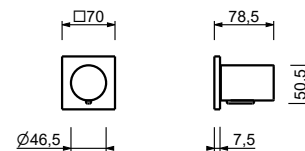

**D491A****Pièce Partie à encastrer**

19 00 D491A

W269**Optionnel : Système "Easy Fix"**

Plaques et connexions :

- pour montage horizontal ou vertical facilité pour thermostatiques
- pour montage art. H500A / H590A - **1 sortie**
- pour montage H500A / H590A (2 PCS) - **2 sorties**