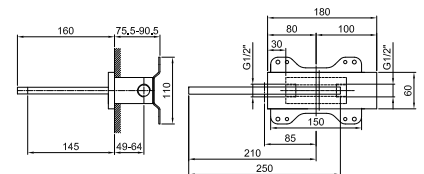

5041A

Pièce Partie à encastrer

31 00 5041A

CUISINE : cartouche traditionnelle

3051F

lead \varnothing free

Mitigeur évier monotrou

- entraxe bec 24 cm
- manette
- limiteur de débit 8 l/min à 3 bar
- flexibles d'alimentation
- SANS VIDAGE