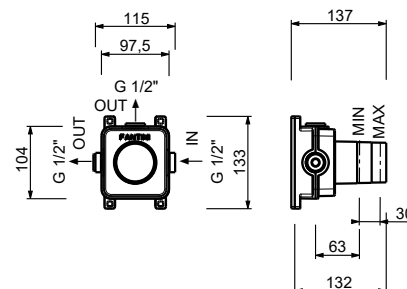

Robinet d'arrêt

- bouton ON/OFF avec réglage du débit **sérigraphie AUX**
- isolation acoustique
- pour installation horizontale et verticale
- entrées en 1/2"

H592B

Partie externe

Chromé	87 02 H592B
Polished Nickel PVD	87 95 H592B
Matt Gun Metal PVD	87 P5 H592B
Matt British Gold PVD	87 P6 H592B
Matt Copper PVD	87 P9 H592B
Deep Black PVD	87 S1 H592B
Pure Brass PVD	87 Q7 H592B
Raw Metal PVD	87 Q8 H592B
Acier Brossé	87 93 H592B

H590A

Pièce Partie à encastrer

44 00 H590A