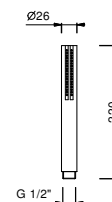

Douchette

- SUN
- matériel de base : ABS
- limiteur de débit 9 l/min
- système anticalcaire
- clapet anti-retour