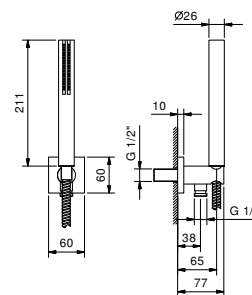

Chromé	86 02 8052
Polished Nickel PVD	86 95 8052
Matt Gun Metal PVD	86 P5 8052
Matt British Gold PVD	86 P6 8052
Matt Copper PVD	86 P9 8052
Deep Black PVD	86 S1 8052
Pure Brass PVD	86 Q7 8052
Raw Metal PVD	86 Q8 8052
Acier Brossé	86 93 8052

9673

Douchette

- SUN
- matériel de base : ABS
- limiteur de débit 9 l/min
- système anticalcaire
- clapet anti-retour

Chromé

90 02 9673