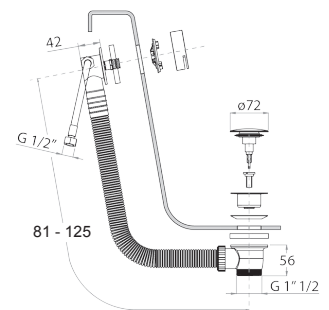

W002

Vidage pour baignoire

- alimentation d'eau par trop-plein
- AVEC VIDAGE

N.B. liste complète des finitions dans la section Articles Divers à la fin du Tarif