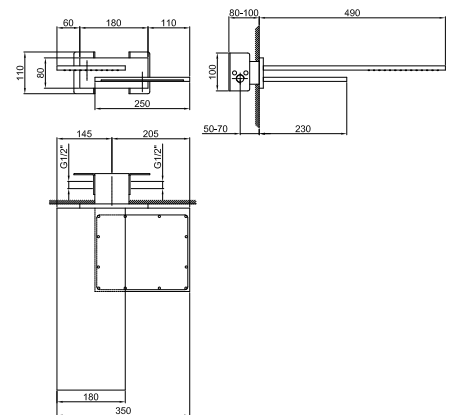

Pomme de douche double

- pluie
- cascade
- matériel de base : laiton
- matériel de base : acier
- pour installation murale
- limiteur de débit 17 l/min à 3 bar
- système anticalcaire
- entrée en 1/2"
- débit minimal 12 l/min

N.B. Conditions nécessaires pour le fonctionnement correct:
débit min.: 12 l/min

8035B

Partie externe

Chromé	86 02 8035B
Polished Nickel PVD	86 95 8035B
Matt Gun Metal PVD	86 P5 8035B
Matt British Gold PVD	86 P6 8035B
Matt Copper PVD	86 P9 8035B
Deep Black PVD	86 S1 8035B
Pure Brass PVD	86 Q7 8035B
Raw Metal PVD	86 Q8 8035B
Acier Brossé	86 93 8035B

8035A

Piece Partie à encastrer

86 00 8035A