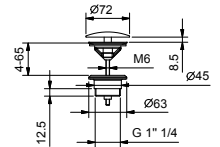

Vidage

- 1" 1/4
- pour lavabos sans trop-plein
- pour lavabos avec trop-plein
- sortie libre
- universel

N.B. liste complète des finitions dans la section Articles Divers à la fin du Tarif

Chromé	91 02 8435
Polished Nickel PVD	91 95 8435
Matt Gun Metal PVD	91 P5 8435
Matt British Gold PVD	91 P6 8435
Matt Copper PVD	91 P9 8435
Deep Black PVD	91 S1 8435
Pure Brass PVD	91 Q7 8435
Raw Metal PVD	91 Q8 8435
Acier Brossé	91 93 8435