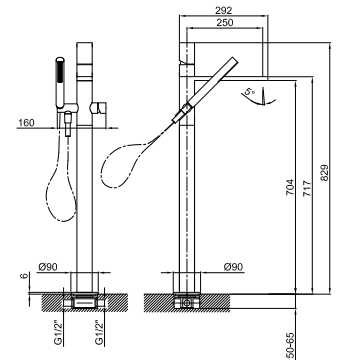

Mitigeur bain-douche installation au sol

- entraxe bec 25 cm
- manette
- manette ouverture/fermeture avec réglage débit et température
- douchette
- douchette SUN
- support douchette
- flexible PVC 125 cm
- entrées en 1/2"
- sur colonne

N.B. douchette FIT dans les finitions PVD et 93

3080B

Partie externe

Chromé	31 02 3080B
Polished Nickel PVD	31 95 3080B
Matt Gun Metal PVD	31 P5 3080B
Matt British Gold PVD	31 P6 3080B
Matt Copper PVD	31 P9 3080B
Deep Black PVD	31 S1 3080B
Pure Brass PVD	31 Q7 3080B
Raw Metal PVD	31 Q8 3080B
Acier Brossé	31 93 3080B

3380A

Pièce Partie à encastrer

19 00 3380A