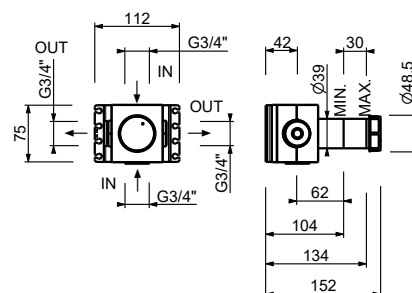

D491A

Pièce Partie à encastrer

19 00 D491A