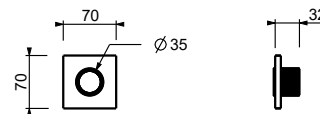

Robinet d'arrêt

- bouton ON/OFF avec réglage du débit **sérigraphie pomme de douche**
- isolation acoustique
- pour installation horizontale et verticale
- entrées en 1/2"

H590B

Partie externe

Chromé	87 02 H590B
Polished Nickel PVD	87 95 H590B
Matt Gun Metal PVD	87 P5 H590B
Matt British Gold PVD	87 P6 H590B
Matt Copper PVD	87 P9 H590B
Deep Black PVD	87 S1 H590B
Pure Brass PVD	87 Q7 H590B
Raw Metal PVD	87 Q8 H590B
Acier Brossé	87 93 H590B