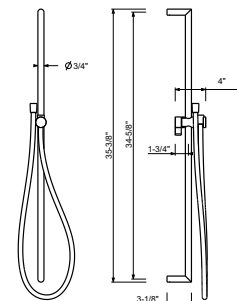

8145

Barre de douche

- longueur 60 cm
- flexible PVC 150 cm
- coulisseau orientable
- sans prise d'eau
- sans douchette

Chromé	86 02 8145
Polished Nickel PVD	86 95 8145
Matt Gun Metal PVD	86 P5 8145
Matt British Gold PVD	86 P6 8145
Matt Copper PVD	86 P9 8145
Deep Black PVD	86 S1 8145
Pure Brass PVD	86 Q7 8145
Raw Metal PVD	86 Q8 8145
Acier Brossé	86 93 8145

9247

Barre de douche

- longueur 90 cm
- flexible PVC 150 cm
- coulisseau orientable
- sans prise d'eau
- sans douchette

Chromé	86 02 9247
Polished Nickel PVD	86 95 9247
Matt Gun Metal PVD	86 P5 9247
Matt British Gold PVD	86 P6 9247
Matt Copper PVD	86 P9 9247
Deep Black PVD	86 S1 9247
Acier Brossé	86 93 9247