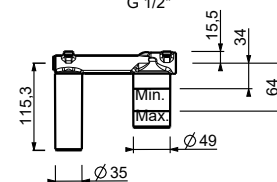

G713B

Partie externe

Chromé	31 02 G713B
Polished Nickel PVD	31 95 G713B
Matt Gun Metal PVD	31 P5 G713B
Matt British Gold PVD	31 P6 G713B
Matt Copper PVD	31 P9 G713B
Deep Black PVD	31 S1 G713B
Pure Brass PVD	31 Q7 G713B
Raw Metal PVD	31 Q8 G713B
Acier Brossé	31 93 G713B