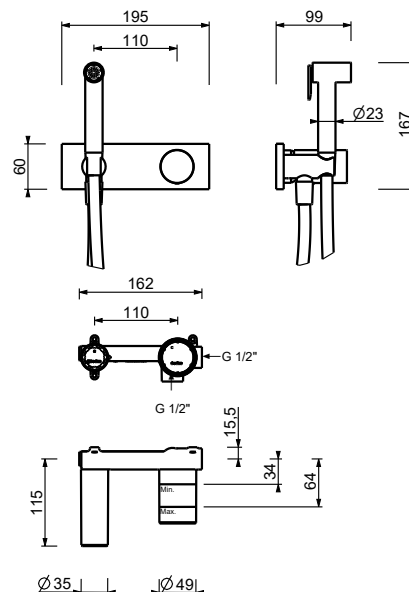

Douchette hygiénique

- hygiène personnelle
- Mitigeur de douche inclus
- prise d'eau avec support douchette
- avec plaque
- flexible en laiton 120 cm
- entrée en 1/2"

N.B. liste complète des finitions dans la section Articles Divers à la fin du Tarif

G759B

Partie externe

Chromé	31 02 G759B
Polished Nickel PVD	31 95 G759B
Matt Gun Metal PVD	31 P5 G759B
Matt British Gold PVD	31 P6 G759B
Matt Copper PVD	31 P9 G759B
Deep Black PVD	31 S1 G759B
Pure Brass PVD	31 Q7 G759B
Raw Metal PVD	31 Q8 G759B
Acier Brossé	31 93 G759B