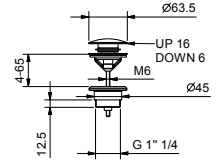

8434

Vidage

- 1" 1/4
- clapet à pression
- pour lavabos sans trop-plein
- pour lavabos avec trop-plein
- universel

N.B. liste complète des finitions dans la section Articles Divers à la fin du Tarif

Chromé	91 02 8434
Polished Nickel PVD	91 95 8434
Matt Gun Metal PVD	91 P5 8434
Matt British Gold PVD	91 P6 8434
Matt Copper PVD	91 P9 8434
Deep Black PVD	91 S1 8434
Pure Brass PVD	91 Q7 8434
Raw Metal PVD	91 Q8 8434
Acier Brossé	91 93 8434