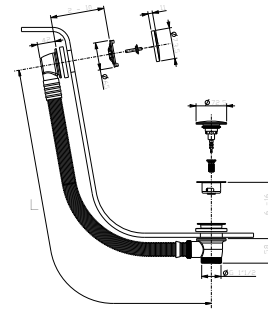

W001

Vidage pour baignoire

- AVEC VIDAGE

N.B. liste complète des finitions dans la section Articles Divers à la fin du Tarif