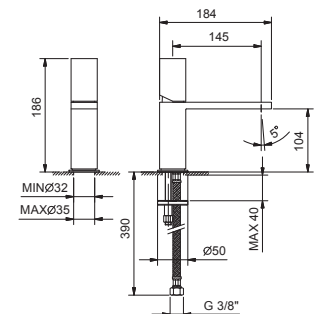

3003WF
lead $\emptyset$ free

Mitigeur lavabo bec rallongé

- entraxe bec 14,5 cm
- manette
- limiteur de débit 5 l/min à 3 bar
- flexibles d'alimentation
- SANS VIDAGE

Chromé	31 02 3003WF
Polished Nickel PVD	31 95 3003WF
Matt Gun Metal PVD	31 P5 3003WF
Matt British Gold PVD	31 P6 3003WF
Matt Copper PVD	31 P9 3003WF
Deep Black PVD	31 S1 3003WF
Pure Brass PVD	31 Q7 3003WF
Raw Metal PVD	31 Q8 3003WF
Acier Brossé	31 93 3003WF