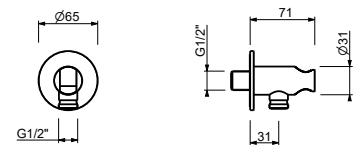

Prise d'eau

- rosace rond
- matériel de base : laiton
- support douchette
- flexible avec écrou conique

Chromé	91 02 9323
Polished Nickel PVD	91 95 9323
Matt Gun Metal PVD	91 P5 9323
Matt British Gold PVD	91 P6 9323
Matt Copper PVD	91 P9 9323
Deep Black PVD	91 S1 9323
Pure Brass PVD	91 Q7 9323
Raw Metal PVD	91 Q8 9323
Acier Brossé	91 93 9323