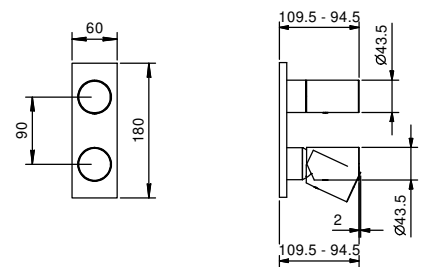

G785B

Partie externe

Chromé	31 02 G785B
Polished Nickel PVD	31 95 G785B
Matt Gun Metal PVD	31 P5 G785B
Matt British Gold PVD	31 P6 G785B
Matt Copper PVD	31 P9 G785B
Deep Black PVD	31 S1 G785B
Pure Brass PVD	31 Q7 G785B
Raw Metal PVD	31 Q8 G785B
Acier Brossé	31 93 G785B