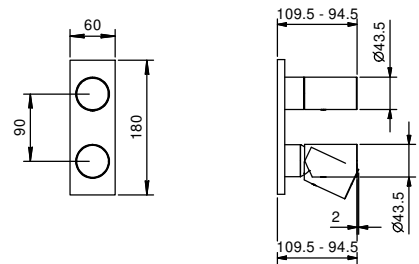

G787B

Partie externe

Chromé	31 02 G787B
Polished Nickel PVD	31 95 G787B
Matt Gun Metal PVD	31 P5 G787B
Matt British Gold PVD	31 P6 G787B
Matt Copper PVD	31 P9 G787B
Deep Black PVD	31 S1 G787B
Pure Brass PVD	31 Q7 G787B
Raw Metal PVD	31 Q8 G787B
Acier Brossé	31 93 G787B