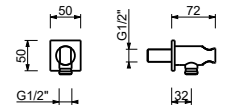

9446

Prise d'eau

- rosace carré
- matériel de base : laiton
- support douche
- flexible avec écrou conique

Chromé	91 02 9446
Polished Nickel PVD	91 95 9446
Matt Gun Metal PVD	91 P5 9446
Matt British Gold PVD	91 P6 9446
Matt Copper PVD	91 P9 9446
Deep Black PVD	91 S1 9446
Pure Brass PVD	91 Q7 9446
Raw Metal PVD	91 Q8 9446
Acier Brossé	91 93 9446