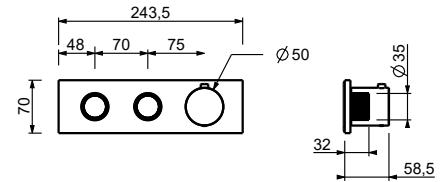

Mitigeur thermostatique douche à encastrer 3/4"

- manette
- boutons ON/OFF avec réglage de la portée
- isolation acoustique
- seulement installation horizontale
- entrées en 3/4"
- **2 sorties** en 1/2"

H572B

Partie externe

Chromé	87 02 H572B
Polished Nickel PVD	87 95 H572B
Matt Gun Metal PVD	87 P5 H572B
Matt British Gold PVD	87 P6 H572B
Matt Copper PVD	87 P9 H572B
Deep Black PVD	87 S1 H572B
Pure Brass PVD	87 Q7 H572B
Raw Metal PVD	87 Q8 H572B
Acier Brossé	87 93 H572B