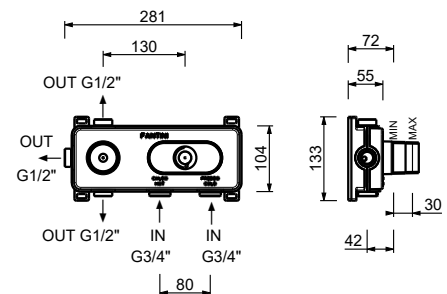

D373A

Piece Partie à encastrer

19 00 D373A