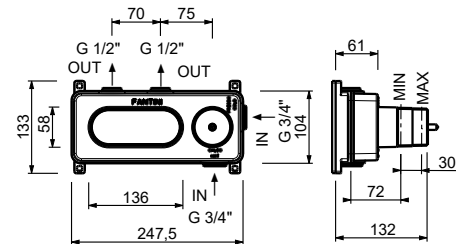

H572A

Pièce Partie à encastrer

44 00 H572A