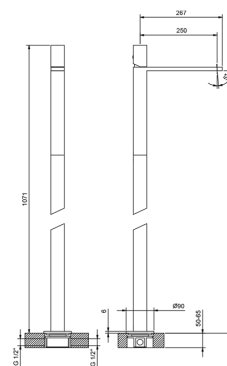

lead $\varnothing$ free

Mitigeur lavabo installation au sol

- entraxe bec 25 cm
- manette
- limiteur de débit 5 l/min à 3 bar
- entrées en 1/2"
- SANS VIDAGE

3036B

Partie externe

Chromé	31 02 3036B
Polished Nickel PVD	31 95 3036B
Matt Gun Metal PVD	31 P5 3036B
Matt British Gold PVD	31 P6 3036B
Matt Copper PVD	31 P9 3036B
Deep Black PVD	31 S1 3036B
Acier Brossé	31 93 3036B

3336A

Pièce Partie à encastrer

19 00 3336A