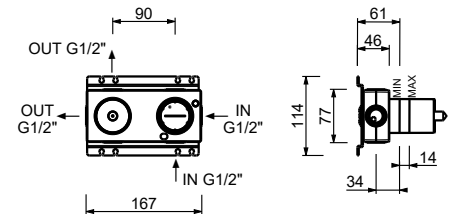

M685A

Pièce Partie à encastrer

44 00 M685A