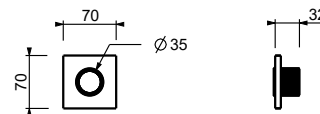

Robinet d'arrêt

- bouton ON/OFF avec réglage du débit **sérigraphie AUX**
- isolation acoustique
- pour installation horizontale et verticale
- entrées en 1/2"

H592B

Partie externe

Chromé	87 02 H592B
Polished Nickel PVD	87 95 H592B
Matt Gun Metal PVD	87 P5 H592B
Matt British Gold PVD	87 P6 H592B
Matt Copper PVD	87 P9 H592B
Deep Black PVD	87 S1 H592B
Pure Brass PVD	87 Q7 H592B
Raw Metal PVD	87 Q8 H592B
Acier Brossé	87 93 H592B