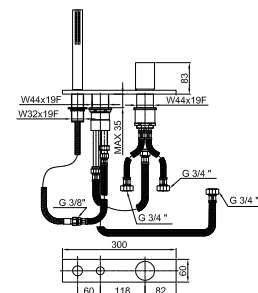

3067

Mitigeur bain-douche sur gorge

- manette
- sans bec
- inverseur **2 sorties** avec bouton
- douchette SUN
- flexible 150 cm
- entrées en 3/4"
- flexibles d'alimentation

N.B. douchette FIT dans les finitions PVD et 93