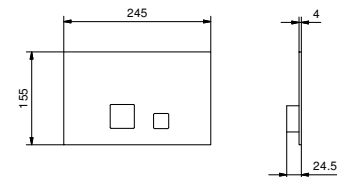

Acier Brillant	91 38 8403	€ 705,00
Polished Nickel PVD	91 95 8403	€ 875,00
Matt Gun Metal PVD	91 P5 8403	€ 875,00
Matt British Gold PVD	91 P6 8403	€ 875,00
Matt Copper PVD	91 P9 8403	€ 875,00
Deep Black PVD	91 S1 8403	€ 875,00
Pure Brass PVD	91 Q7 8403	€ 965,00
Raw Metal PVD	91 Q8 8403	€ 965,00
Acier Brossé	91 93 8403	€ 575,00