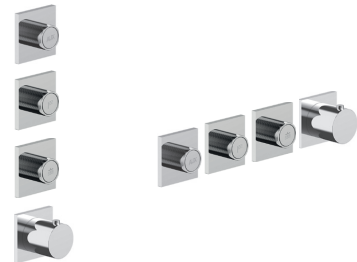

EXEMPLE DE COMBINAISONS - 3 SORTIES