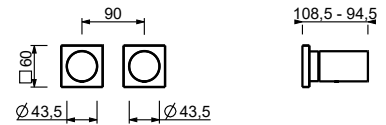

Mitigeur douche à encastrer

- manettes
- avec rosaces
- inverseur **3 sorties** à rotation
- entrées en 1/2"
- seulement installation horizontale
- isolation acoustique

G789B

Partie externe

Chromé	31 02 G789B
Polished Nickel PVD	31 95 G789B
Matt Gun Metal PVD	31 P5 G789B
Matt British Gold PVD	31 P6 G789B
Matt Copper PVD	31 P9 G789B
Deep Black PVD	31 S1 G789B
Pure Brass PVD	31 Q7 G789B
Raw Metal PVD	31 Q8 G789B
Acier Brossé	31 93 G789B