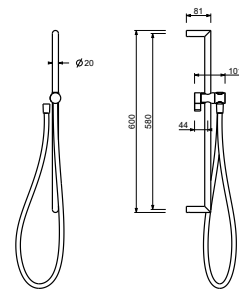

8145

Barre de douche

- longueur 60 cm
- flexible PVC 150 cm
- coulisseau orientable
- sans prise d'eau
- sans douchette

Chromé	86 02 8145
Polished Nickel PVD	86 95 8145
Matt Gun Metal PVD	86 P5 8145
Matt British Gold PVD	86 P6 8145
Matt Copper PVD	86 P9 8145
Deep Black PVD	86 S1 8145
Pure Brass PVD	86 Q7 8145
Raw Metal PVD	86 Q8 8145
Acier Brossé	86 93 8145

9247

Barre de douche

- longueur 90 cm
- flexible PVC 150 cm
- coulisseau orientable
- sans prise d'eau
- sans douchette

Chromé	86 02 9247
Polished Nickel PVD	86 95 9247
Matt Gun Metal PVD	86 P5 9247
Matt British Gold PVD	86 P6 9247
Matt Copper PVD	86 P9 9247
Deep Black PVD	86 S1 9247
Acier Brossé	86 93 9247