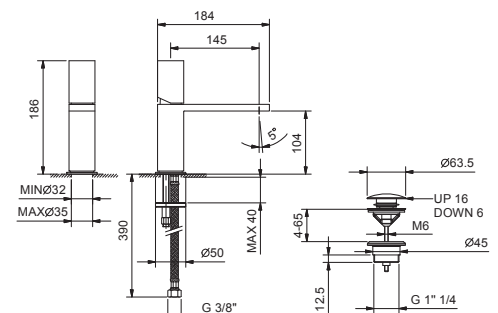

3003F
lead $\emptyset$ free

Mitigeur lavabo bec rallongé

- entraxe bec 14,5 cm
- manette
- limiteur de débit 5 l/min à 3 bar
- flexibles d'alimentation
- AVEC VIDAGE clapet à pression

Chromé	31 02 3003F
Polished Nickel PVD	31 95 3003F
Matt Gun Metal PVD	31 P5 3003F
Matt British Gold PVD	31 P6 3003F
Matt Copper PVD	31 P9 3003F
Deep Black PVD	31 S1 3003F
Pure Brass PVD	31 Q7 3003F
Raw Metal PVD	31 Q8 3003F
Acier Brossé	31 93 3003F