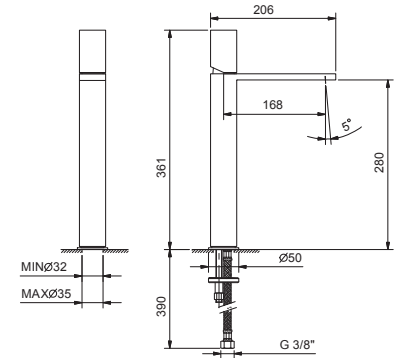

3006WF

lead ϕ free

Mitigeur lavabo surélevé monotrou

- entraxe bec 17 cm
- manette
- limiteur de débit 5 l/min à 3 bar
- flexibles d'alimentation
- SANS VIDAGE

Chromé	31 02 3006WF
Polished Nickel PVD	31 95 3006WF
Matt Gun Metal PVD	31 P5 3006WF
Matt British Gold PVD	31 P6 3006WF
Matt Copper PVD	31 P9 3006WF
Deep Black PVD	31 S1 3006WF
Pure Brass PVD	31 Q7 3006WF
Raw Metal PVD	31 Q8 3006WF
Acier Brossé	31 93 3006WF