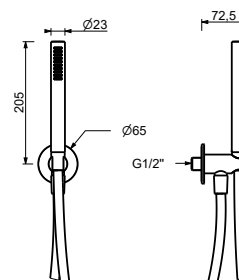

8051

Combiné de douche

- rosace ronde Ø 65 mm épaisseur 4
- douchette SUN
- prise d'eau avec support douchette
- flexible PVC 150 cm
- entrée en 1/2"

Chromé

86 02 8051

8093

Combiné de douche

- rosace ronde Ø 65 mm épaisseur 4
- douchette FIT
- prise d'eau avec support douchette
- flexible PVC 150 cm
- entrée en 1/2"