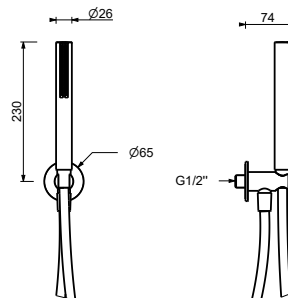

8051

Combiné de douche

- rosace ronde Ø 65 mm épaisseur 4
- douchette SUN
- prise d'eau avec support douchette
- flexible PVC 150 cm
- entrée en 1/2"

Chromé

86 02 8051

8093

Combiné de douche

- rosace ronde Ø 65 mm épaisseur 4
- douchette FIT
- prise d'eau avec support douchette
- flexible PVC 150 cm
- entrée en 1/2"