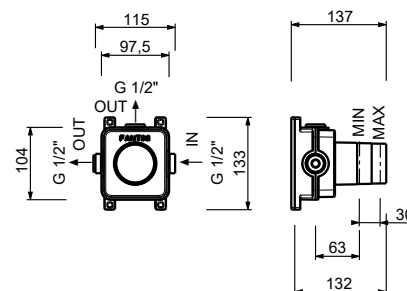

H590A

Piece Partie à encastrer

44 00 H590A