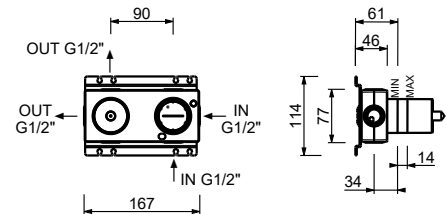

M685A

Pièce Partie à encastrer

44 00 M685A