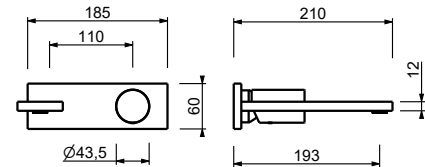

G713B

Partie externe

Chromé	31 02 G713B
Polished Nickel PVD	31 95 G713B
Matt Gun Metal PVD	31 P5 G713B
Matt British Gold PVD	31 P6 G713B
Matt Copper PVD	31 P9 G713B
Deep Black PVD	31 S1 G713B
Pure Brass PVD	31 Q7 G713B
Raw Metal PVD	31 Q8 G713B
Acier Brossé	31 93 G713B