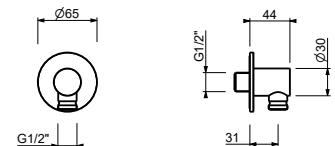

Prise d'eau

- rosace rond
- matériel de base : laiton
- sans support douche

Chromé	91 02 7034
Polished Nickel PVD	91 95 7034
Matt Gun Metal PVD	91 P5 7034
Matt British Gold PVD	91 P6 7034
Matt Copper PVD	91 P9 7034
Deep Black PVD	91 S1 7034
Pure Brass PVD	91 Q7 7034
Raw Metal PVD	91 Q8 7034
Acier Brossé	91 93 7034