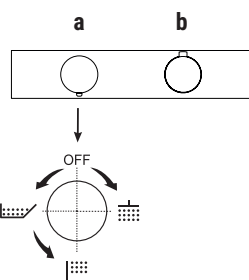

PERÇAGE DU SANITAIRE:

- Mitigeurs lavabo et bidet:

dans chaque boîte de mitigeurs lavabo et bidet il y a un anneau de base percé à visser à la base du mitigeur pour cacher le trou.

Si le diamètre du trou est entre MIN 32 mm - MAX 33 mm: **L'ANNEAU N'EST PAS NÉCESSAIRE.**

Si le diamètre du trou est entre MIN 33,1 mm - MAX 35 mm: **IL EST NÉCESSAIRE DE POSITIONNER L'ANNEAU.**

- Mélangeur lavabo 3 trous.

Mitigeurs - boutons ON/OFF

Les mitigeurs thermostatiques douche 3/4" avec boutons ON/OFF et réglage du débit sont disponibles avec plaque « unique », où le thermostatique et les boutons sont intégrés (art. H572B+H572A), ou avec mitigeur thermostatique et robinets d'arrêt (avec rosaces) commandables séparément (art. H500B+H500A ou art. H590B/H591B/H592B+H590A).

EXEMPLE:

art. H572B+H572A ou art. H500B+H500A / H590B+H590A / H591B+H590A

a) commande pour régler la température.

b) commande pour: - fonction ON/OFF par pression du bouton
- fonction de réglage du débit par rotation de la bague