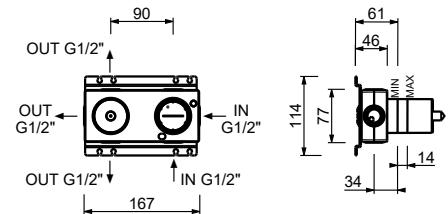

M687A

Piece Partie à encastrer

44 00 M687A