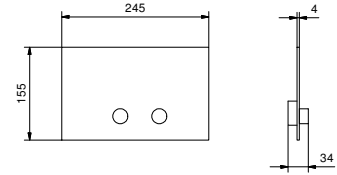

W216

Plaque de déclenchement pour réservoir TECE

- matériel de base : acier
- boutons en relief
- avec boutons ronds
- profondeur minimale : voir les instructions d'installation
- sans fixations visibles

N.B. liste complète des finitions dans la section Articles Divers à la fin du Tarif

N.B. compatible UNIQUEMENT AVEC Tecebox Octa II