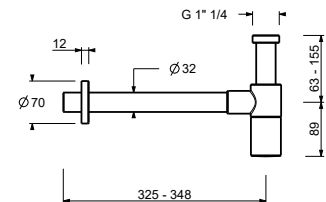

9234

Siphon bouteille

- 1" 1/4
- pour lavabo

N.B. liste complète des finitions dans la section Articles Divers à la fin du Tarif

Chromé	91 02 9234
Polished Nickel PVD	91 95 9234
Matt Gun Metal PVD	91 P5 9234
Matt British Gold PVD	91 P6 9234
Matt Copper PVD	91 P9 9234
Deep Black PVD	91 S1 9234
Pure Brass PVD	91 Q7 9234
Raw Metal PVD	91 Q8 9234
Acier Brossé	91 93 9234