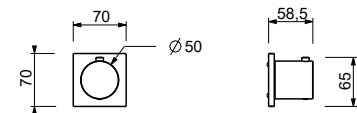

H500B

Partie externe

Chromé	87 02 H500B
Polished Nickel PVD	87 95 H500B
Matt Gun Metal PVD	87 P5 H500B
Matt British Gold PVD	87 P6 H500B
Matt Copper PVD	87 P9 H500B
Deep Black PVD	87 S1 H500B
Pure Brass PVD	87 Q7 H500B
Raw Metal PVD	87 Q8 H500B
Acier Brossé	87 93 H500B