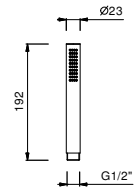

8145

Barre de douche

- longueur 60 cm
- flexible PVC 150 cm
- coulisseau orientable
- sans prise d'eau
- sans douchette

Chromé	86 02 8145
Polished Nickel PVD	86 95 8145
Matt Gun Metal PVD	86 P5 8145
Matt British Gold PVD	86 P6 8145
Matt Copper PVD	86 P9 8145
Deep Black PVD	86 S1 8145
Pure Brass PVD	86 Q7 8145
Raw Metal PVD	86 Q8 8145
Acier Brossé	86 93 8145