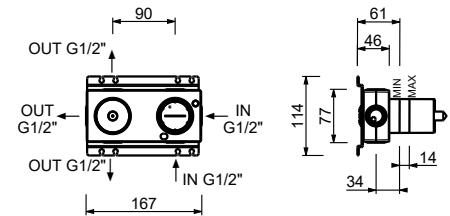

M687A

Pièce Partie à encastrer

44 00 M687A