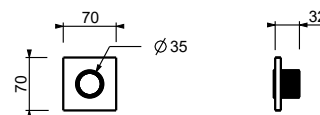

H591B

Partie externe

Chromé	87 02 H591B
Polished Nickel PVD	87 95 H591B
Matt Gun Metal PVD	87 P5 H591B
Matt British Gold PVD	87 P6 H591B
Matt Copper PVD	87 P9 H591B
Deep Black PVD	87 S1 H591B
Pure Brass PVD	87 Q7 H591B
Raw Metal PVD	87 Q8 H591B
Acier Brossé	87 93 H591B