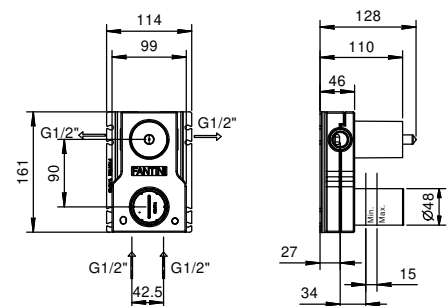

Mitigeur douche à encastrer

- manette
- **1 sortie** en 1/2"
- entrées en 1/2"
- isolation acoustique

G783B

Partie externe

Chromé	31 02 G783B
Polished Nickel PVD	31 95 G783B
Matt Gun Metal PVD	31 P5 G783B
Matt British Gold PVD	31 P6 G783B
Matt Copper PVD	31 P9 G783B
Deep Black PVD	31 S1 G783B
Pure Brass PVD	31 Q7 G783B
Raw Metal PVD	31 Q8 G783B
Acier Brossé	31 93 G783B

M063A

Piece Partie à encastrer

44 00 M063A

Mitigeur douche à encastrer

- manettes
- avec rosaces
- inverseur **2 sorties** à rotation
- entrées en 1/2"
- isolation acoustique
- seulement installation verticale

G781B

Partie externe

Chromé	31 02 G781B
Polished Nickel PVD	31 95 G781B
Matt Gun Metal PVD	31 P5 G781B
Matt British Gold PVD	31 P6 G781B
Matt Copper PVD	31 P9 G781B
Deep Black PVD	31 S1 G781B
Pure Brass PVD	31 Q7 G781B
Raw Metal PVD	31 Q8 G781B
Acier Brossé	31 93 G781B

M585A

Piece Partie à encastrer

44 00 M585A