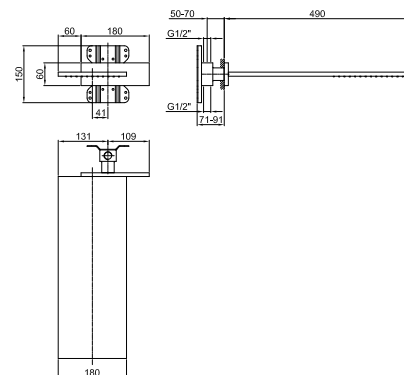

Pomme de douche jet pluie

- matériel de base : laiton
- matériel de base : acier
- pour installation murale
- limiteur de débit 17 l/min à 3 bar
- système anticalcaire
- entrée en 1/2"
- débit minimal 10 l/min

N.B. Conditions nécessaires pour le fonctionnement correct:
débit min.: 10 l/min

8036B

Partie externe

Chromé	86 02 8036B
Polished Nickel PVD	86 95 8036B
Matt Gun Metal PVD	86 P5 8036B
Matt British Gold PVD	86 P6 8036B
Matt Copper PVD	86 P9 8036B
Deep Black PVD	86 S1 8036B
Pure Brass PVD	86 Q7 8036B
Raw Metal PVD	86 Q8 8036B
Acier Brossé	86 93 8036B

8036A

Pièce Partie à encastrer

86 00 8036A