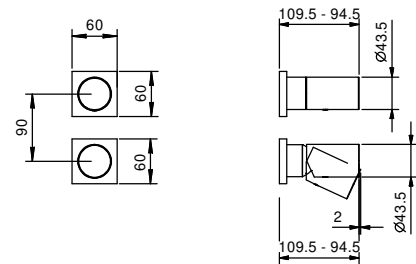

Mitigeur douche à encastrer

- manette
- **1 sortie** en 1/2"
- entrées en 1/2"
- isolation acoustique

G783B

Partie externe

Chromé	31 02 G783B
Polished Nickel PVD	31 95 G783B
Matt Gun Metal PVD	31 P5 G783B
Matt British Gold PVD	31 P6 G783B
Matt Copper PVD	31 P9 G783B
Deep Black PVD	31 S1 G783B
Pure Brass PVD	31 Q7 G783B
Raw Metal PVD	31 Q8 G783B
Acier Brossé	31 93 G783B

M063A

Piece Partie à encastrer

44 00 M063A

Mitigeur douche à encastrer

- manettes
- avec rosaces
- inverseur **2 sorties** à rotation
- entrées en 1/2"
- isolation acoustique
- seulement installation verticale

G781B

Partie externe

Chromé	31 02 G781B
Polished Nickel PVD	31 95 G781B
Matt Gun Metal PVD	31 P5 G781B
Matt British Gold PVD	31 P6 G781B
Matt Copper PVD	31 P9 G781B
Deep Black PVD	31 S1 G781B
Pure Brass PVD	31 Q7 G781B
Raw Metal PVD	31 Q8 G781B
Acier Brossé	31 93 G781B

M585A

Piece Partie à encastrer

44 00 M585A