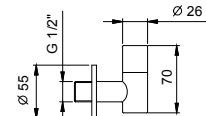

8364

Paire de filtres

- avec robinet d'arrêt
- filtre (possibilité d'inspection)
- entrée en 1/2"

N.B. liste complète des finitions dans la section Articles Divers à la fin du Tarif