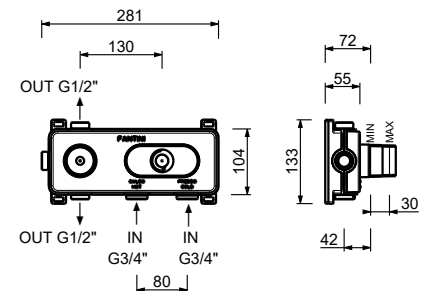

D372A

Pièce Partie à encastrer

19 00 D372A