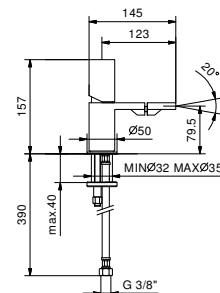

3008WF

Mitigeur bidet monotrou

- **entraxe bec 12,5 cm**
- manette
- limiteur de débit 5 l/min à 3 bar
- aérateur orientable
- flexibles d'alimentation
- SANS VIDAGE

Chromé	31 02 3008WF
Polished Nickel PVD	31 95 3008WF
Matt Gun Metal PVD	31 P5 3008WF
Matt British Gold PVD	31 P6 3008WF
Matt Copper PVD	31 P9 3008WF
Deep Black PVD	31 S1 3008WF
Pure Brass PVD	31 Q7 3008WF
Raw Metal PVD	31 Q8 3008WF
Acier Brossé	31 93 3008WF