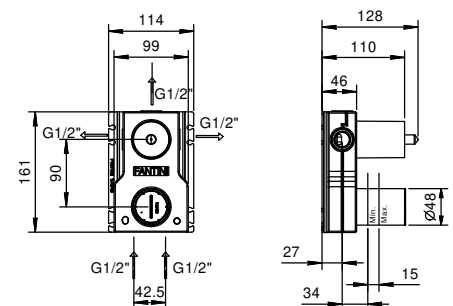

M587A

Pièce Partie à encastrer

44 00 M587A