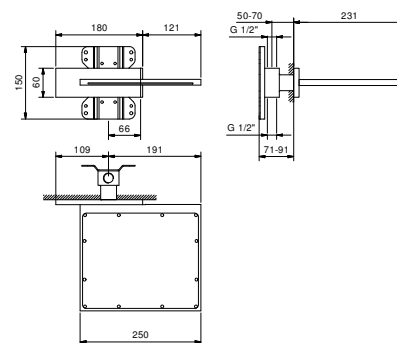

Pomme de douche cascade

- matériel de base : laiton
- matériel de base : acier
- pour installation murale
- limiteur de débit 17 l/min à 3 bar
- entrée en 1/2"
- débit minimal 12 l/min

N.B. Conditions nécessaires pour le fonctionnement correct:
débit min.: 12 l/min

8043B

Partie externe

Chromé	86 02 8043B
Polished Nickel PVD	86 95 8043B
Matt Gun Metal PVD	86 P5 8043B
Matt British Gold PVD	86 P6 8043B
Matt Copper PVD	86 P9 8043B
Deep Black PVD	86 S1 8043B
Pure Brass PVD	86 Q7 8043B
Raw Metal PVD	86 Q8 8043B
Acier Brossé	86 93 8043B