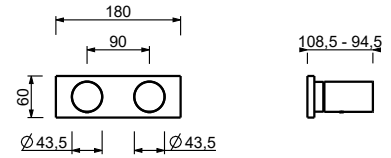

Mitigeur douche à encastrer

- manettes
- avec plaque
- inverseur **3 sorties** à rotation
- entrées en 1/2"
- isolation acoustique
- seulement installation horizontale

G784B

Partie externe

Chromé	31 02 G784B
Polished Nickel PVD	31 95 G784B
Matt Gun Metal PVD	31 P5 G784B
Matt British Gold PVD	31 P6 G784B
Matt Copper PVD	31 P9 G784B
Deep Black PVD	31 S1 G784B
Pure Brass PVD	31 Q7 G784B
Raw Metal PVD	31 Q8 G784B
Acier Brossé	31 93 G784B