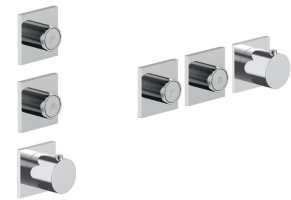

**D491A****Pièce Partie à encastrer**

19 00 D491A

W269**Optionnel : Système "Easy Fix"**

Plaques et connexions :

- pour montage horizontal ou vertical facilité pour thermostatiques
- pour montage art. H500A / H590A - **1 sortie**
- pour montage H500A / H590A (2 PCS) - **2 sorties**

**EXEMPLE DE COMBINAISONS - 1 SORTIE****EXEMPLE DE COMBINAISONS - 2 SORTIES**

91 00 W269

W270**Optionnel : Système "Easy Fix"**

Plaques et connexions :

- pour montage horizontal ou vertical facilité pour thermostatiques
- pour montage H500A / H590A (3 PCS) - **3 sorties**