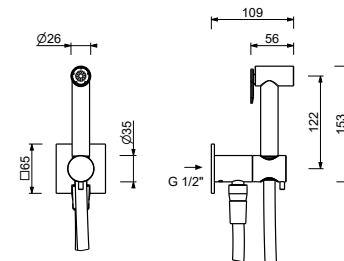

M111A

Piece Partie à encastrer

44 00 M111A

W292

Douchette nettoyage WC

- nettoyage WC
- prise d'eau avec support douchette
- robinets d'arrêt
- rosace carré
- flexible en laiton 120 cm
- entrée en 1/2"

Chromé	91 02 W292
Polished Nickel PVD	91 95 W292
Matt Gun Metal PVD	91 P5 W292
Matt British Gold PVD	91 P6 W292
Matt Copper PVD	91 P9 W292
Deep Black PVD	91 S1 W292
Pure Brass PVD	91 Q7 W292
Raw Metal PVD	91 Q8 W292
Acier Brossé	91 93 W292