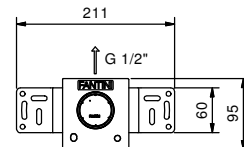

Mitigeur douche à encastrer

- manette
- **1 sortie** en 1/2"
- entrées en 1/2"
- isolation acoustique

G783B

Partie externe

Chromé	31 02 G783B
Polished Nickel PVD	31 95 G783B
Matt Gun Metal PVD	31 P5 G783B
Matt British Gold PVD	31 P6 G783B
Matt Copper PVD	31 P9 G783B
Deep Black PVD	31 S1 G783B
Pure Brass PVD	31 Q7 G783B
Raw Metal PVD	31 Q8 G783B
Acier Brossé	31 93 G783B