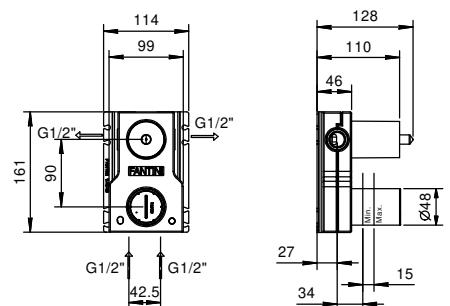

M585A

Pièce Partie à encastrer

44 00 M585A