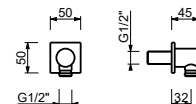

Prise d'eau

- rosace carré
- matériel de base : laiton
- sans support douche

Chromé	91 02 9417
Polished Nickel PVD	91 95 9417
Matt Gun Metal PVD	91 P5 9417
Matt British Gold PVD	91 P6 9417
Matt Copper PVD	91 P9 9417
Deep Black PVD	91 S1 9417
Raw Metal PVD	91 Q8 9417
Acier Brossé	91 93 9417

9349