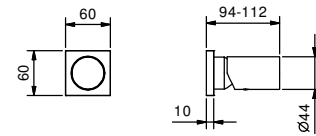

Mitigeur douche à encastrer

- manette
- **1 sortie** en 1/2"
- entrées en 1/2"
- isolation acoustique

G783B

Partie externe

Chromé	31 02 G783B
Polished Nickel PVD	31 95 G783B
Matt Gun Metal PVD	31 P5 G783B
Matt British Gold PVD	31 P6 G783B
Matt Copper PVD	31 P9 G783B
Deep Black PVD	31 S1 G783B
Pure Brass PVD	31 Q7 G783B
Raw Metal PVD	31 Q8 G783B
Acier Brossé	31 93 G783B