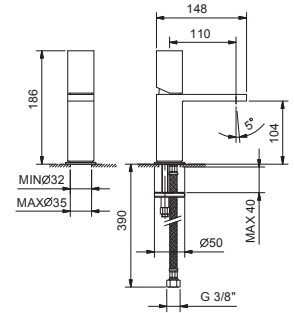

3004WF
lead $\emptyset$ free

Mitigeur lavabo monotrou

- entraxe bec 11 cm
- manette
- limiteur de débit 5 l/min à 3 bar
- flexibles d'alimentation
- SANS VIDAGE

Chromé	31 02 3004WF
Polished Nickel PVD	31 95 3004WF
Matt Gun Metal PVD	31 P5 3004WF
Matt British Gold PVD	31 P6 3004WF
Matt Copper PVD	31 P9 3004WF
Deep Black PVD	31 S1 3004WF
Pure Brass PVD	31 Q7 3004WF
Raw Metal PVD	31 Q8 3004WF
Acier Brossé	31 93 3004WF