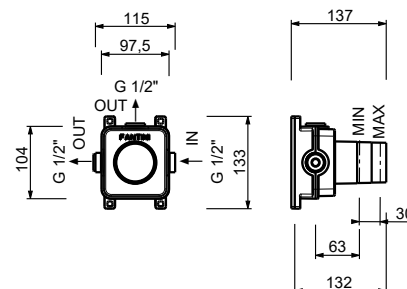

Robinet d'arrêt

- bouton ON/OFF avec réglage du débit **sérigraphie pomme de douche**
- isolation acoustique
- pour installation horizontale et verticale
- entrées en 1/2"

H590B

Partie externe

Chromé	87 02 H590B
Polished Nickel PVD	87 95 H590B
Matt Gun Metal PVD	87 P5 H590B
Matt British Gold PVD	87 P6 H590B
Matt Copper PVD	87 P9 H590B
Deep Black PVD	87 S1 H590B
Pure Brass PVD	87 Q7 H590B
Raw Metal PVD	87 Q8 H590B
Acier Brossé	87 93 H590B

H590A

Piece Partie à encastrer

44 00 H590A