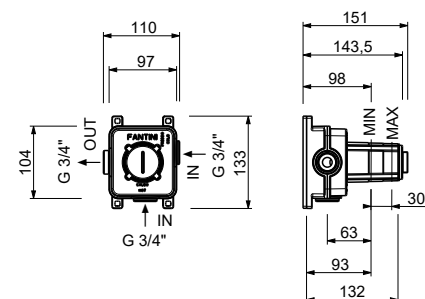

H500A

Piece Partie à encastrer

44 00 H500A