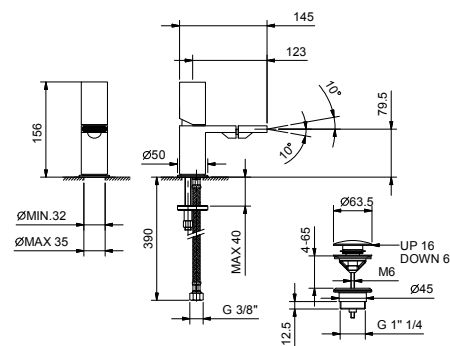

3008F

Mitigeur bidet monotrou

- **entraxe bec 12,5 cm**
- manette
- limiteur de débit 5 l/min à 3 bar
- aérateur orientable
- flexibles d'alimentation
- AVEC VIDAGE clapet à pression

Chromé	31 02 3008F
Polished Nickel PVD	31 95 3008F
Matt Gun Metal PVD	31 P5 3008F
Matt British Gold PVD	31 P6 3008F
Matt Copper PVD	31 P9 3008F
Deep Black PVD	31 S1 3008F
Pure Brass PVD	31 Q7 3008F
Raw Metal PVD	31 Q8 3008F
Acier Brossé	31 93 3008F