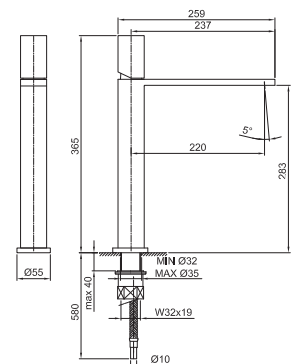

Mitigeur évier monotrou

- entraxe bec 24 cm
- manette
- limiteur de débit 8 l/min à 3 bar
- flexibles d'alimentation
- SANS VIDAGE

Chromé	31 02 3051F
Polished Nickel PVD	31 95 3051F
Matt Gun Metal PVD	31 P5 3051F
Matt British Gold PVD	31 P6 3051F
Matt Copper PVD	31 P9 3051F
Deep Black PVD	31 S1 3051F
Pure Brass PVD	31 Q7 3051F
Raw Metal PVD	31 Q8 3051F
Acier Brossé	31 93 3051F