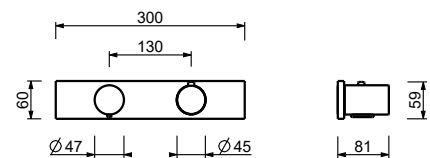

G872B

Partie externe

Chromé	31 02 G872B
Polished Nickel PVD	31 95 G872B
Matt Gun Metal PVD	31 P5 G872B
Matt British Gold PVD	31 P6 G872B
Matt Copper PVD	31 P9 G872B
Deep Black PVD	31 S1 G872B
Pure Brass PVD	31 Q7 G872B
Raw Metal PVD	31 Q8 G872B
Acier Brossé	31 93 G872B