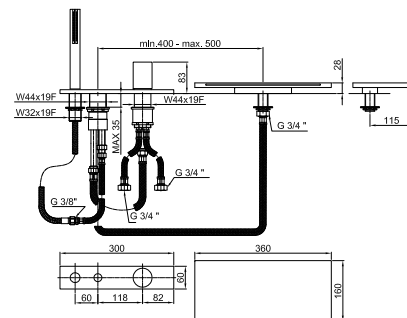

3065

Mitigeur bain-douche sur gorge

- entraxe bec 11,5 cm
- manette
- inverseur **2 sorties** avec bouton
- douchette SUN
- flexible 150 cm
- entrées en 3/4"
- flexibles d'alimentation
- débit minimal 22 l/min

N.B. Conditions nécessaires pour le fonctionnement correct:

Débit min.: 22 l/min

N.B. douchette FIT dans les finitions PVD et 93

Chromé	31 02 3065
Polished Nickel PVD	31 95 3065
Matt Gun Metal PVD	31 P5 3065
Matt British Gold PVD	31 P6 3065
Matt Copper PVD	31 P9 3065
Deep Black PVD	31 S1 3065
Pure Brass PVD	31 Q7 3065
Raw Metal PVD	31 Q8 3065
Acier Brossé	31 93 3065

3067

Mitigeur bain-douche sur gorge

- manette
- sans bec
- inverseur **2 sorties** avec bouton
- douchette SUN
- flexible 150 cm
- entrées en 3/4"
- flexibles d'alimentation

N.B. douchette FIT dans les finitions PVD et 93