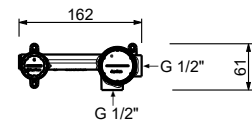

Partie externe

Chromé	61 02 V611B
Noir Mat	61 13 V611B
Matt Gun Metal PVD	61 P5 V611B
Matt British Gold PVD	61 P6 V611B
Deep Black PVD	61 S1 V611B