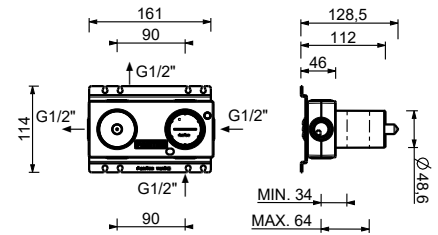

M623A

Pièce Partie à encastrer

44 00 M623A