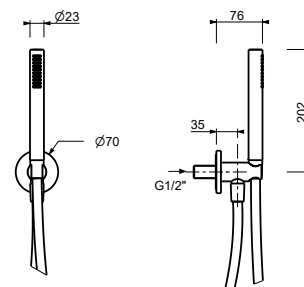

Combiné de douche

- rosace ronde Ø 70 mm épaisseur 7,5
- douchette FIT
- prise d'eau avec support douchette
- flexible PVC 150 cm
- entrée en 1/2"

Chromé	86 02 8158
Noir Mat	86 13 8158
Matt Gun Metal PVD	86 P5 8158
Matt British Gold PVD	86 P6 8158
Deep Black PVD	86 S1 8158