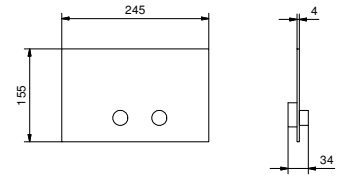

W216

Plaque de déclenchement pour réservoir TECE

- matériel de base : acier
- boutons en relief
- avec boutons ronds
- profondeur minimale : voir les instructions d'installation
- sans fixations visibles

N.B. liste complète des finitions dans la section Articles Divers à la fin du Tarif

N.B. compatible UNIQUEMENT AVEC Tecebox Octa II

Acier Brillant	91 38 W216
Noir Mat	91 13 W216
Matt Gun Metal PVD	91 P5 W216
Matt British Gold PVD	91 P6 W216
Deep Black PVD	91 S1 W216

W001

Vidage pour baignoire

- avec manette
- AVEC VIDAGE

N.B. liste complète des finitions dans la section Articles Divers à la fin du Tarif

Chromé	91 02 W001
Noir Mat	91 13 W001
Matt Gun Metal PVD	91 P5 W001
Matt British Gold PVD	91 P6 W001
Deep Black PVD	91 S1 W001

W002

Vidage pour baignoire

- avec manette
- alimentation d'eau par trop-plein
- AVEC VIDAGE

N.B. liste complète des finitions dans la section Articles Divers à la fin du Tarif

Chromé	91 02 W002
Noir Mat	91 13 W002
Matt Gun Metal PVD	91 P5 W002
Matt British Gold PVD	91 P6 W002
Deep Black PVD	91 S1 W002