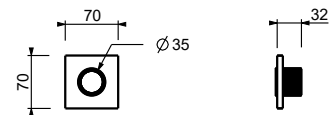

H592B

Partie externe

Chromé	87 02 H592B
Matt Gun Metal PVD	87 P5 H592B
Matt British Gold PVD	87 P6 H592B
Deep Black PVD	87 S1 H592B