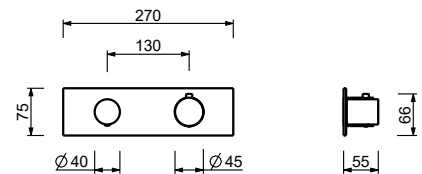

G573B

Partie externe

Chromé	87 02 G573B
Noir Mat	87 13 G573B
Matt Gun Metal PVD	87 P5 G573B
Matt British Gold PVD	87 P6 G573B
Deep Black PVD	87 S1 G573B