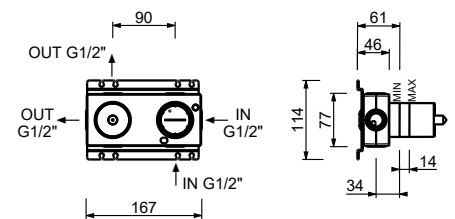

M685A

Piece Partie à encastrer

44 00 M685A