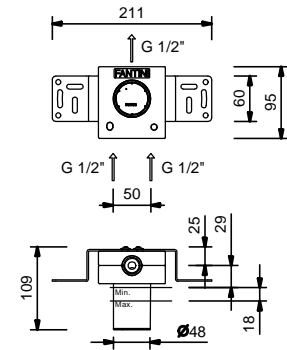

M063A

Piece Partie à encastrer

44 00 M063A