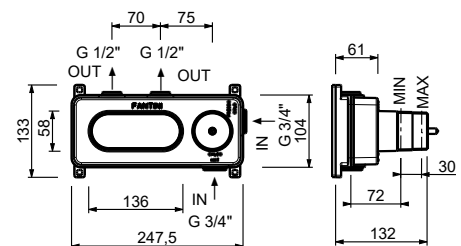

H572A

Pièce Partie à encastrer

44 00 H572A