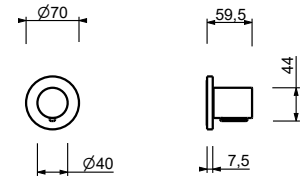

Robinet d'arrêt 3/4"

- manette
- tête céramique 90°
- entrées en 3/4"
- isolation acoustique

G490B

Partie externe

Chromé	87 02 G490B
Noir Mat	87 13 G490B
Matt Gun Metal PVD	87 P5 G490B
Matt British Gold PVD	87 P6 G490B
Deep Black PVD	87 S1 G490B