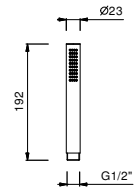

8783

Douchette

- FIT
- matériel de base : laiton
- limiteur de débit 9 l/min
- système anticalcaire
- clapet anti-retour