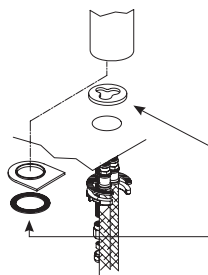

Informations techniques

MYO est fourni en série AVEC MANETTE.

Tous les mitigeurs lavabo et bidet sont équipés de **limiteurs de débit** 5 l/min.

PERÇAGE DU SANITAIRE:

- Mitigeurs lavabo et bidet:

dans chaque boîte de mitigeurs lavabo et bidet il y a un anneau de base percé à visser à la base du mitigeur pour cacher le trou.

Si le diamètre du trou est entre MIN 29 mm - MAX 30 mm:

L'ANNEAU N'EST PAS NÉCESSAIRE.

Si le diamètre du trou est entre MIN 30,1 mm - MAX 35 mm:

IL EST NÉCESSAIRE DE POSITIONNER L'ANNEAU.