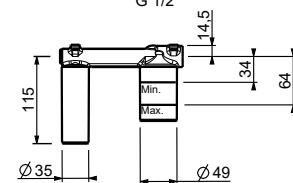

lead free

Mitigeur lavabo mural

- entraxe bec 15 cm
- manette
- limiteur de débit 5 l/min à 3 bar
- entrées en 1/2"
- SANS VIDAGE

V609B

Partie externe

Chromé	61 02 V609B
Noir Mat	61 13 V609B
Matt Gun Metal PVD	61 P5 V609B
Matt British Gold PVD	61 P6 V609B
Deep Black PVD	61 S1 V609B