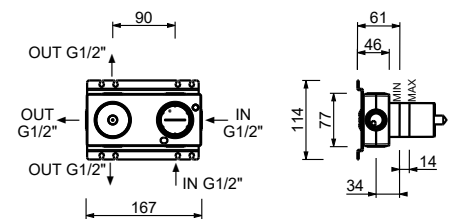

M687A

Piece Partie à encastrer

44 00 M687A