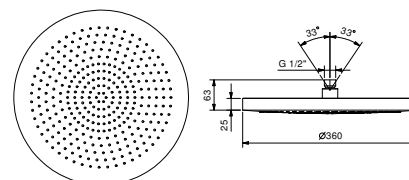

Pomme de douche jet pluie

- Ø 36 cm
- matériel de base : acier
- système anticalcaire
- entrée en 1/2"
- clapet anti-retour

N.B. Conditions nécessaires pour le fonctionnement correct:
débit min.: 15l/m