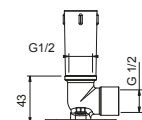

OPTIONNEL: Partie encastrée pour placoplâtre

W046

91 00 W046