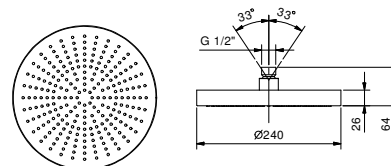

Pomme de douche jet pluie

- Ø 24 cm
- matériel de base : acier
- limiteur de débit 12 l/min à 3 bar
- système anticalcaire
- entrée en 1/2"
- clapet anti-retour

N.B. Conditions nécessaires pour le fonctionnement correct:
débit min.: 10 l/min