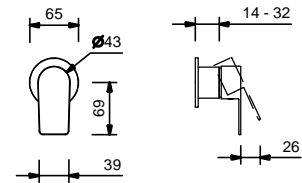

Mitigeur douche à encastrer

- manette
- **1 sortie** en 1/2"
- entrées en 1/2"
- isolation acoustique

V663B

Partie externe

Chromé	61 02 V663B
Noir Mat	61 13 V663B
Matt Gun Metal PVD	61 P5 V663B
Matt British Gold PVD	61 P6 V663B
Deep Black PVD	61 S1 V663B