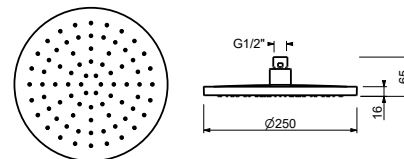

8157

Pomme de douche jet pluie

- Ø 25 cm
- matériel de base : ABS
- limiteur de débit 9 l/min à 3 bar
- système anticalcaire
- entrée en 1/2"
- clapet anti-retour

N.B. Conditions nécessaires pour le fonctionnement correct:
débit min.: 10 l/min