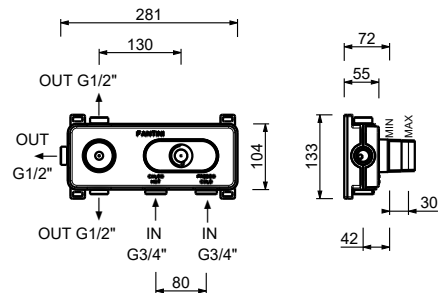

D373A

Pièce Partie à encastrer

19 00 D373A