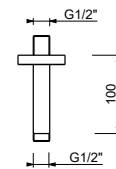

Bras de douche

- longueur 10 cm
- rosace rond
- pour installation plafond
- entrée en 1/2"

Chromé	86 02 8121
Noir Mat	86 13 8121
Matt Gun Metal PVD	86 P5 8121
Matt British Gold PVD	86 P6 8121
Deep Black PVD	86 S1 8121