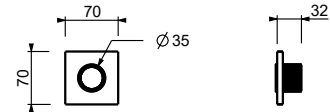

Robinet d'arrêt

- bouton ON/OFF avec réglage du débit **sérigraphie**
- **douchette**
- isolation acoustique
- pour installation horizontale et verticale
- entrées en 1/2"

H591B

Partie externe

Chromé	87 02 H591B
Matt Gun Metal PVD	87 P5 H591B
Matt British Gold PVD	87 P6 H591B
Deep Black PVD	87 S1 H591B