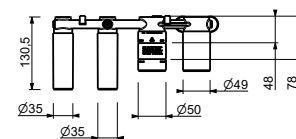

Mitigeur bain-douche à encastrer

- entraxe bec 20 cm
- manette
- inverseur **2 sorties** à rotation
- douchette FIT
- prise d'eau avec support douchette
- flexible PVC 150 cm
- entrées en 1/2"

V921B

Partie externe

Chromé	61 02 V921B
Noir Mat	61 13 V921B
Matt Gun Metal PVD	61 P5 V921B
Matt British Gold PVD	61 P6 V921B
Deep Black PVD	61 S1 V921B

D220A

Pièce Partie à encastrer

44 00 D220A