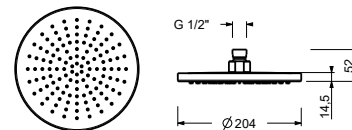

8136

Pomme de douche jet pluie

- Ø 20 cm
- matériel de base : laiton
- limiteur de débit 12 l/min à 3 bar
- système anticalcaire
- entrée en 1/2"
- clapet anti-retour

N.B. Conditions nécessaires pour le fonctionnement correct:
débit min.: 10 l/min