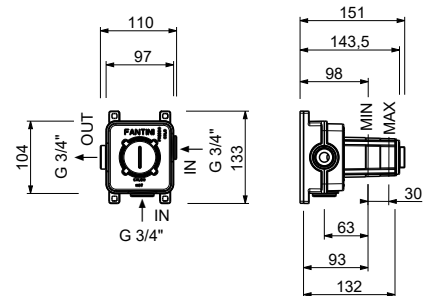

Mitigeur thermostatique douche à encastrer 3/4"

- manette
- entrées en 1/2"
- isolation acoustique
- sans robinets d'arrêt **à commander séparément**

N.B. Le mitigeur doit toujours être commandé avec un robinet d'arrêt de 3/4" ou 1/2"

H500B

Partie externe

Chromé	87 02 H500B
Noir Mat	87 13 H500B
Matt Gun Metal PVD	87 P5 H500B
Matt British Gold PVD	87 P6 H500B
Deep Black PVD	87 S1 H500B

H500A

Pièce Partie à encastrer

44 00 H500A