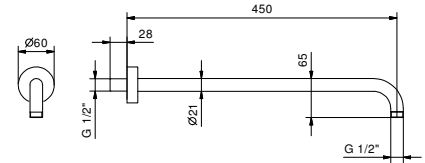

8028

Bras de douche

- longueur 45 cm
- rosace rond
- pour installation murale
- entrée en 1/2"

Chromé	86 02 8028
Noir Mat	86 13 8028
Matt Gun Metal PVD	86 P5 8028
Matt British Gold PVD	86 P6 8028
Deep Black PVD	86 S1 8028

OPTIONNEL: Partie encastrée pour placoplâtre

W046

91 00 W046

8121

Bras de douche

- longueur 10 cm
- rosace rond
- pour installation plafond
- entrée en 1/2"

Chromé	86 02 8121
Noir Mat	86 13 8121
Matt Gun Metal PVD	86 P5 8121
Matt British Gold PVD	86 P6 8121
Deep Black PVD	86 S1 8121

OPTIONNEL: Partie encastrée pour placoplâtre

W046

91 00 W046

9236

Bras de douche

- longueur 25 cm
- rosace rond
- pour installation plafond
- entrée en 1/2"

Chromé	86 02 9236
Noir Mat	86 13 9236
Matt Gun Metal PVD	86 P5 9236
Matt British Gold PVD	86 P6 9236
Deep Black PVD	86 S1 9236