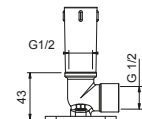

OPTIONNEL: Partie encastrée pour placoplâtre

W046

91 00 W046