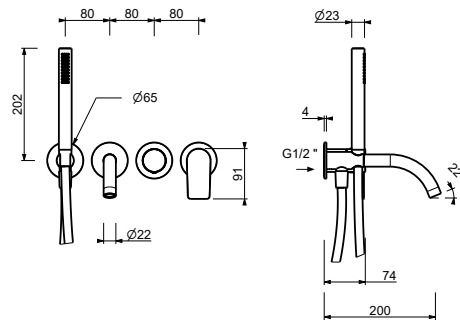

Mitigeur bain-douche à encastrer

- entraxe bec 20 cm
- manette
- inverseur **2 sorties** à rotation
- douchette FIT
- prise d'eau avec support douchette
- flexible PVC 150 cm
- entrées en 1/2"

V921B

Partie externe

Chromé	61 02 V921B
Noir Mat	61 13 V921B
Matt Gun Metal PVD	61 P5 V921B
Matt British Gold PVD	61 P6 V921B
Deep Black PVD	61 S1 V921B

D220A

Pièce Partie à encastrer

44 00 D220A