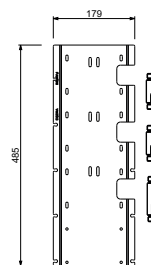

W276

Optionnel : Système "Easy Fix"

Plaques et connexions :

- pour montage horizontal ou vertical facilité pour thermostatiques
- pour montage H500A / D491A (3 PCS) - **3 sorties**