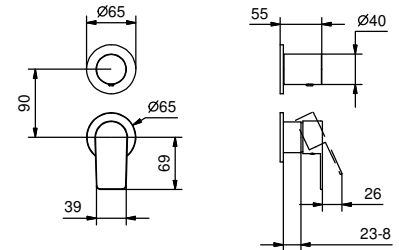

Mitigeur douche à encastrer

- manettes
- inverseur **2 sorties** à rotation
- entrées en 1/2"
- isolation acoustique
- seulement installation verticale

V681B

Partie externe

Chromé	61 02 V681B
Noir Mat	61 13 V681B
Matt Gun Metal PVD	61 P5 V681B
Matt British Gold PVD	61 P6 V681B
Deep Black PVD	61 S1 V681B