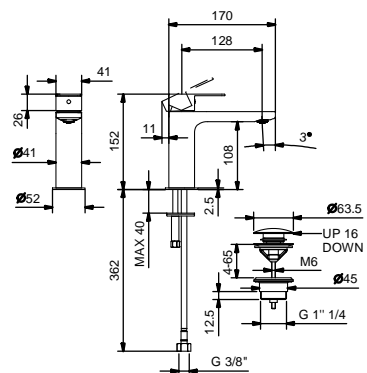

Chromé	61 02 V604F
Noir Mat	61 13 V604F
Matt Gun Metal PVD	61 P5 V604F
Matt British Gold PVD	61 P6 V604F
Deep Black PVD	61 S1 V604F

V606WF
lead ϕ free

Mitigeur lavabo surélevé monotrou

- entraxe bec 17 cm
- manette
- limiteur de débit 5 l/min à 3 bar
- flexibles d'alimentation
- SANS VIDAGE