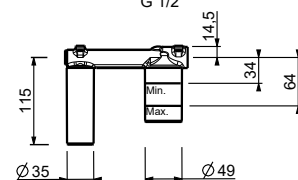

V611B

Partie externe

Chromé	61 02 V611B
Noir Mat	61 13 V611B
Matt Gun Metal PVD	61 P5 V611B
Matt British Gold PVD	61 P6 V611B
Deep Black PVD	61 S1 V611B