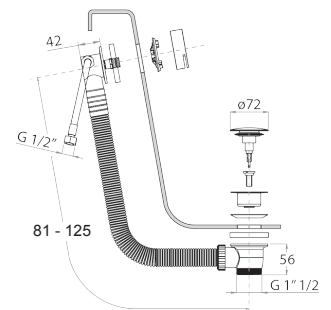

W216

Plaque de déclenchement pour réservoir TECE

- matériel de base : acier
- boutons en relief
- avec boutons ronds
- profondeur minimale : voir les instructions d'installation
- sans fixations visibles

N.B. liste complète des finitions dans la section Articles Divers à la fin du Tarif

N.B. compatible UNIQUEMENT AVEC Tecebox Octa II

Acier Brillant	91 38 W216
Noir Mat	91 13 W216
Matt Gun Metal PVD	91 P5 W216
Matt British Gold PVD	91 P6 W216
Deep Black PVD	91 S1 W216

W001

Vidage pour baignoire

- avec manette
- AVEC VIDAGE

N.B. liste complète des finitions dans la section Articles Divers à la fin du Tarif

Chromé	91 02 W001
Noir Mat	91 13 W001
Matt Gun Metal PVD	91 P5 W001
Matt British Gold PVD	91 P6 W001
Deep Black PVD	91 S1 W001

W002

Vidage pour baignoire

- avec manette
- alimentation d'eau par trop-plein
- AVEC VIDAGE

N.B. liste complète des finitions dans la section Articles Divers à la fin du Tarif

Chromé	91 02 W002
Noir Mat	91 13 W002
Matt Gun Metal PVD	91 P5 W002
Matt British Gold PVD	91 P6 W002
Deep Black PVD	91 S1 W002