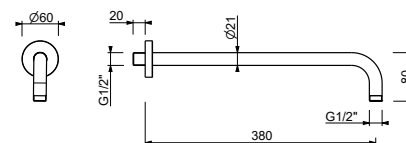

OPTIONNEL: Partie encastrée pour placoplâtre

W046

91 00 W046