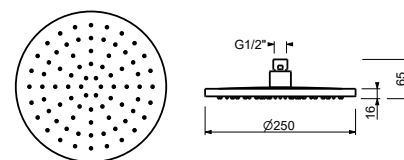

Chromé

86 02 8157

8159

Pomme de douche jet pluie

- Ø 25 cm
- matériel de base : laiton
- limiteur de débit 9 l/min à 3 bar
- système anticalcaire
- entrée en 1/2"
- clapet anti-retour

N.B. Conditions nécessaires pour le fonctionnement correct:
débit min.: 10 l/min