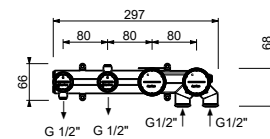

Mitigeur bain-douche à encastrer

- entraxe bec 20 cm
- manette
- inverseur **2 sorties** à rotation
- douchette FIT
- prise d'eau avec support douchette
- flexible PVC 150 cm
- entrées en 1/2"

V921B

Partie externe

Chromé	61 02 V921B
Noir Mat	61 13 V921B
Matt Gun Metal PVD	61 P5 V921B
Matt British Gold PVD	61 P6 V921B
Deep Black PVD	61 S1 V921B

D220A

Pièce Partie à encastrer

44 00 D220A