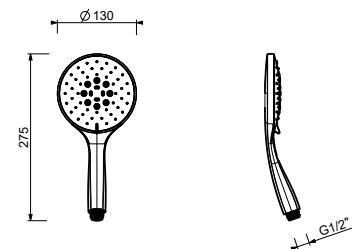

Chromé	90 02 8929
Noir Mat	90 13 8929
Matt Gun Metal PVD	90 P5 8929
Matt British Gold PVD	90 P6 8929