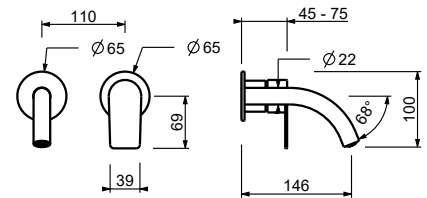

lead free

Mitigeur lavabo mural

- entraxe bec 15 cm
- manette
- limiteur de débit 5 l/min à 3 bar
- entrées en 1/2"
- SANS VIDAGE

V609B

Partie externe

Chromé	61 02 V609B
Noir Mat	61 13 V609B
Matt Gun Metal PVD	61 P5 V609B
Matt British Gold PVD	61 P6 V609B
Deep Black PVD	61 S1 V609B