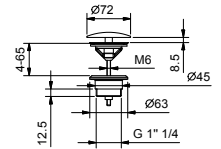

Vidage

- 1" 1/4
- pour lavabos sans trop-plein
- pour lavabos avec trop-plein
- sortie libre
- universel

N.B. liste complète des finitions dans la section Articles Divers à la fin du Tarif

Chromé	91 02 8435
Noir Mat	91 13 8435
Matt Gun Metal PVD	91 P5 8435
Matt British Gold PVD	91 P6 8435
Deep Black PVD	91 S1 8435