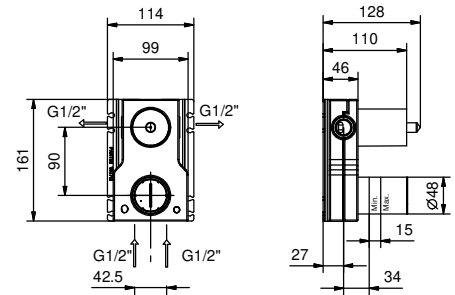

M585A

Piece Partie à encastrer

44 00 M585A