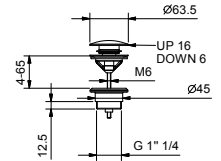

8434

Vidage

- 1" 1/4
- clapet à pression
- pour lavabos sans trop-plein
- pour lavabos avec trop-plein
- universel

N.B. liste complète des finitions dans la section Articles Divers à la fin du Tarif

Chromé	91 02 8434
Noir Mat	91 13 8434
Matt Gun Metal PVD	91 P5 8434
Matt British Gold PVD	91 P6 8434
Deep Black PVD	91 S1 8434