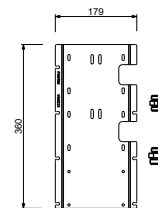

W269

Optionnel : Système "Easy Fix"

Plaques et connexions :

- pour montage horizontal ou vertical facilité pour thermostatiques
- pour montage art. H500A / H590A - **1 sortie**
- pour montage H500A / H590A (2 PCS) - **2 sorties**