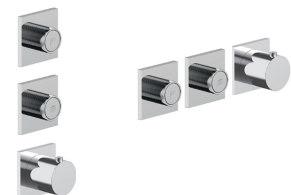

EXEMPLE DE COMBINAISONS - 2 SORTIES