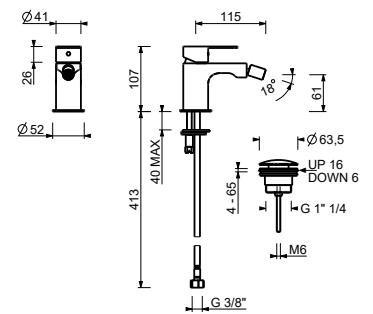

V608F

Mitigeur bidet monotrou

- entraxe bec 13 cm
- manette
- limiteur de débit 5 l/min à 3 bar
- aérateur orientable
- flexibles d'alimentation
- AVEC VIDAGE clapet à pression