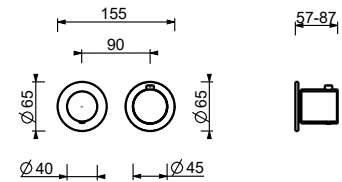

Mitigeur thermostatique douche à encastrer 1/2"

- manettes
- avec rosaces
- inverseur **2 sorties** à rotation
- entrées en 1/2"
- isolation acoustique
- seulement installation horizontale

G423B

Partie externe

Chromé	87 02 G423B
Noir Mat	87 13 G423B
Matt Gun Metal PVD	87 P5 G423B
Matt British Gold PVD	87 P6 G423B
Deep Black PVD	87 S1 G423B