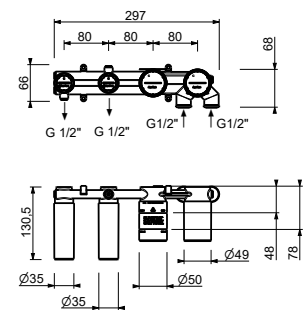

D220A

Piece Partie à encastrer

44 00 D220A