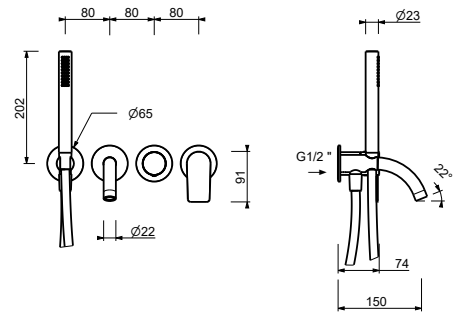

V920B

Partie externe

Chromé	61 02 V920B
Noir Mat	61 13 V920B
Matt Gun Metal PVD	61 P5 V920B
Matt British Gold PVD	61 P6 V920B
Deep Black PVD	61 S1 V920B