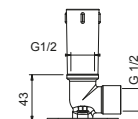

OPTIONNEL: Partie encastrée pour placoplâtre

W046

91 00 W046