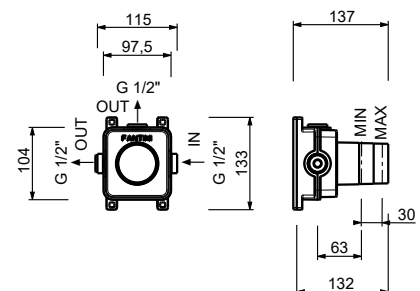

H590A

Pièce Partie à encastrer

44 00 H590A