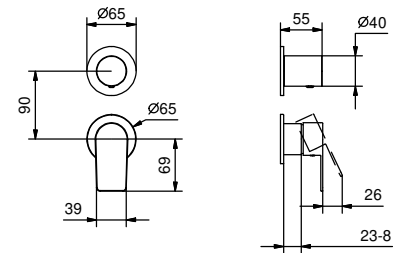

Mitigeur douche à encastrer

- manettes
- inverseur **3 sorties** à rotation
- entrées en 1/2"
- seulement installation verticale
- isolation acoustique

V689B

Partie externe

Chromé	61 02 V689B
Noir Mat	61 13 V689B
Matt Gun Metal PVD	61 P5 V689B
Matt British Gold PVD	61 P6 V689B
Deep Black PVD	61 S1 V689B