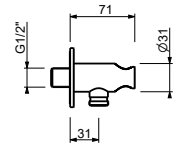

9323

Prise d'eau

- rosace rond
- matériel de base : laiton
- support douche
- flexible avec écrou conique

Chromé	91 02 9323
Noir Mat	91 13 9323
Matt Gun Metal PVD	91 P5 9323
Matt British Gold PVD	91 P6 9323
Deep Black PVD	91 S1 9323

7034