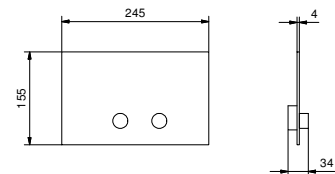

8434

Vidage

- 1" 1/4
- clapet à pression
- pour lavabos sans trop-plein
- pour lavabos avec trop-plein
- universel

N.B. liste complète des finitions dans la section Articles Divers à la fin du Tarif

Chromé	91 02 8434
Noir Mat	91 13 8434
Matt Gun Metal PVD	91 P5 8434
Matt British Gold PVD	91 P6 8434
Deep Black PVD	91 S1 8434

8435

Vidage

- 1" 1/4
- pour lavabos sans trop-plein
- pour lavabos avec trop-plein
- sortie libre
- universel

N.B. liste complète des finitions dans la section Articles Divers à la fin du Tarif

Chromé	91 02 8435
Noir Mat	91 13 8435
Matt Gun Metal PVD	91 P5 8435
Matt British Gold PVD	91 P6 8435
Deep Black PVD	91 S1 8435

8364

Paire de filtres

- avec robinet d'arrêt
- filtre (possibilité d'inspection)
- entrée en 1/2"

N.B. liste complète des finitions dans la section Articles Divers à la fin du Tarif

Chromé	91 02 8364
Noir Mat	91 13 8364
Matt Gun Metal PVD	91 P5 8364
Matt British Gold PVD	91 P6 8364
Deep Black PVD	91 S1 8364

8402

Plaque de déclenchement pour réservoir GEBERIT

- matériel de base : acier
- boutons en relief
- avec boutons ronds
- sans fixations visibles

N.B. liste complète des finitions dans la section Articles Divers à la fin du Tarif
N.B. compatible UNIQUEMENT AVEC Geberit Sigma 8/Sigma 12

Acier Brillant	91 38 8402
Noir Mat	91 13 8402
Matt Gun Metal PVD	91 P5 8402
Matt British Gold PVD	91 P6 8402
Deep Black PVD	91 S1 8402