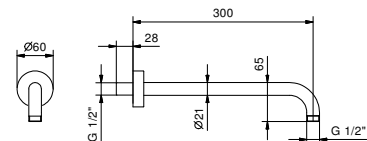

8027

Bras de douche

- longueur 30 cm
- rosace rond
- pour installation murale
- entrée en 1/2"

Chromé	86 02 8027
Noir Mat	86 13 8027
Matt Gun Metal PVD	86 P5 8027
Matt British Gold PVD	86 P6 8027
Deep Black PVD	86 S1 8027

OPTIONNEL: Partie encastrée pour placoplâtre

W046

91 00 W046

8137

Bras de douche

- longueur 35 cm
- rosace rond
- pour installation murale
- entrée en 1/2"

Chromé	86 02 8137
Noir Mat	86 13 8137
Matt Gun Metal PVD	86 P5 8137
Matt British Gold PVD	86 P6 8137
Deep Black PVD	86 S1 8137