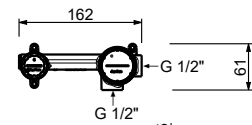

Partie externe

Chromé	61 02 V609B
Noir Mat	61 13 V609B
Matt Gun Metal PVD	61 P5 V609B
Matt British Gold PVD	61 P6 V609B
Deep Black PVD	61 S1 V609B