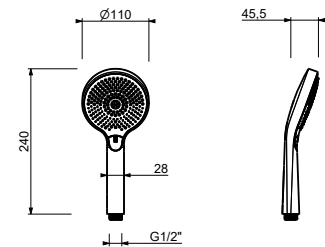

Chromé	90 02 Z674
Noir Mat	90 13 Z674
Matt Gun Metal PVD	90 P5 Z674
Matt British Gold PVD	90 P6 Z674

8929

Douchette

- DISCO
- matériel de base : ABS
- Ø 13 cm
- 3 jets : pluie, jet tonique, massage
- limiteur de débit 12 l/min
- système anticalcaire
- clapet anti-retour