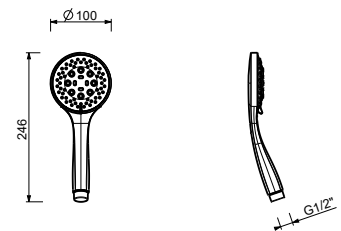

Chromé	90 02 8783
Noir Mat	90 13 8783
Matt Gun Metal PVD	90 P5 8783
Matt British Gold PVD	90 P6 8783
Deep Black PVD	90 S1 8783

Z348

Douchette

- DISCO
- matériel de base : ABS
- Ø 10 cm
- 3 jets : pluie, jet tonique, massage
- limiteur de débit 12 l/min
- système anticalcaire
- clapet anti-retour