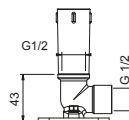

OPTIONNEL: Partie encastrée pour placoplâtre

W046

91 00 W046