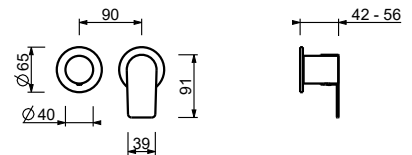

V681B

Partie externe

Chromé	61 02 V681B
Noir Mat	61 13 V681B
Matt Gun Metal PVD	61 P5 V681B
Matt British Gold PVD	61 P6 V681B
Deep Black PVD	61 S1 V681B