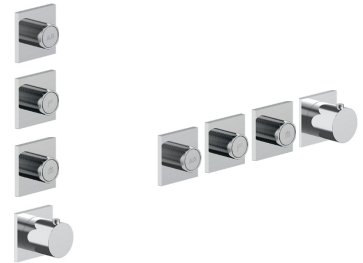

EXEMPLE DE COMBINAISONS - 3 SORTIES