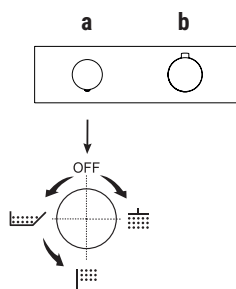

Si le diamètre du trou est entre MIN 29 mm - MAX 30 mm:

L'ANNEAU N'EST PAS NÉCESSAIRE.

Si le diamètre du trou est entre MIN 30,1 mm - MAX 35 mm:

IL EST NÉCESSAIRE DE POSITIONNER L'ANNEAU.

Mitigeurs - boutons ON/OFF

EXEMPLE:

art. H572B+H572A ou art. H500B+H500A / H590B+H590A / H591B+H590A

a) commande pour régler la température.

b) commande pour: - fonction ON/OFF par pression du bouton
- fonction de réglage du débit par rotation de la bague