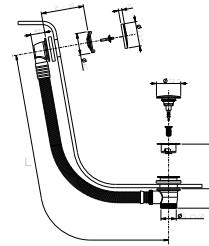

W216

Plaque de déclenchement pour réservoir TECE

- matériel de base : acier
- boutons en relief
- avec boutons ronds
- profondeur minimale : voir les instructions d'installation
- sans fixations visibles

N.B. liste complète des finitions dans la section Articles Divers à la fin du Tarif

N.B. compatible UNIQUEMENT AVEC Tecebox Octa II

Acier Brillant	91 38 W216
Noir Mat	91 13 W216
Matt Gun Metal PVD	91 P5 W216
Matt British Gold PVD	91 P6 W216
Deep Black PVD	91 S1 W216

W001

Vidage pour baignoire

- avec manette
- AVEC VIDAGE

N.B. liste complète des finitions dans la section Articles Divers à la fin du Tarif

Chromé	91 02 W001
Noir Mat	91 13 W001
Matt Gun Metal PVD	91 P5 W001
Matt British Gold PVD	91 P6 W001
Deep Black PVD	91 S1 W001

W002

Vidage pour baignoire

- avec manette
- alimentation d'eau par trop-plein
- AVEC VIDAGE

N.B. liste complète des finitions dans la section Articles Divers à la fin du Tarif

Chromé	91 02 W002
Noir Mat	91 13 W002
Matt Gun Metal PVD	91 P5 W002
Matt British Gold PVD	91 P6 W002
Deep Black PVD	91 S1 W002