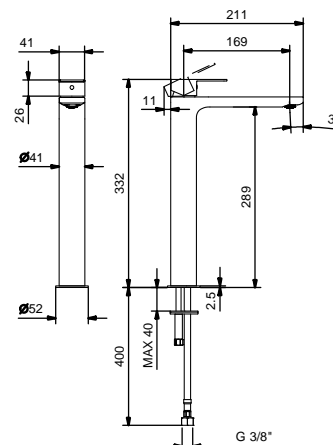

Chromé	61 02 V606WF
Noir Mat	61 13 V606WF
Matt Gun Metal PVD	61 P5 V606WF
Matt British Gold PVD	61 P6 V606WF
Deep Black PVD	61 S1 V606WF