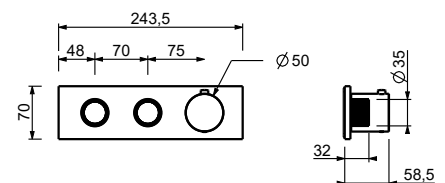

H572B

Partie externe

Chromé	87 02 H572B
Matt Gun Metal PVD	87 P5 H572B
Matt British Gold PVD	87 P6 H572B
Deep Black PVD	87 S1 H572B