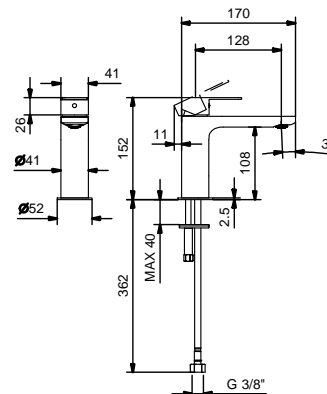

V604WF
lead ϕ free

Mitigeur lavabo monotrou

- entraxe bec 13 cm
- manette
- limiteur de débit 5 l/min à 3 bar
- flexibles d'alimentation
- SANS VIDAGE

Chromé	61 02 V604WF
Noir Mat	61 13 V604WF
Matt Gun Metal PVD	61 P5 V604WF
Matt British Gold PVD	61 P6 V604WF
Deep Black PVD	61 S1 V604WF

V604F
lead ϕ free

Mitigeur lavabo monotrou

- entraxe bec 13 cm
- manette
- limiteur de débit 5 l/min à 3 bar
- flexibles d'alimentation
- AVEC VIDAGE clapet à pression