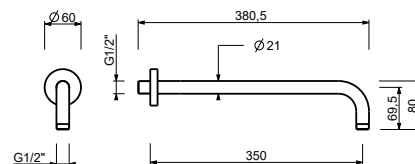

OPTIONNEL: Partie encastrée pour placoplâtre

W046

91 00 W046

8124

Bras de douche

- longueur 40 cm
- rosace rond
- pour installation murale
- entrée en 1/2"

Chromé	86 02 8124
Noir Mat	86 13 8124
Matt Gun Metal PVD	86 P5 8124
Matt British Gold PVD	86 P6 8124
Deep Black PVD	86 S1 8124