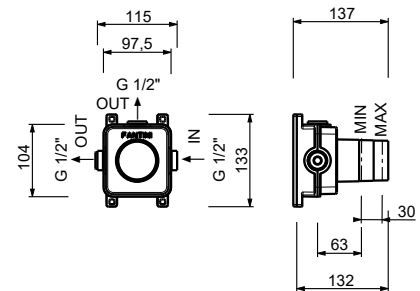

Robinet d'arrêt

- bouton ON/OFF avec réglage du débit **sérigraphie**
- **douchette**
- isolation acoustique
- pour installation horizontale et verticale
- entrées en 1/2"

H591B

Partie externe

Chromé	87 02 H591B
Matt Gun Metal PVD	87 P5 H591B
Matt British Gold PVD	87 P6 H591B
Deep Black PVD	87 S1 H591B

H590A

Pièce Partie à encastrer

44 00 H590A