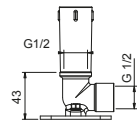

OPTIONNEL: Partie encastrée pour placoplâtre

W046

91 00 W046