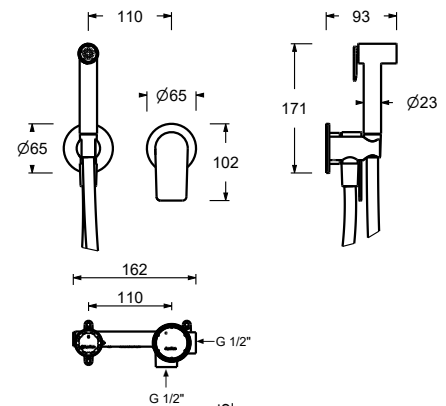

V657B

Partie externe

Chromé	61 02 V657B
Noir Mat	61 13 V657B
Matt Gun Metal PVD	61 P5 V657B
Matt British Gold PVD	61 P6 V657B
Deep Black PVD	61 S1 V657B