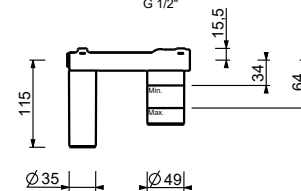

M111A

Pièce Partie à encastrer

44 00 M111A