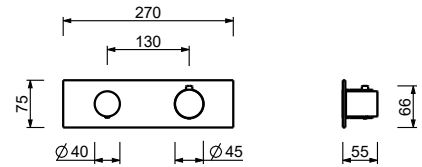

Mitigeur thermostatique douche à encastrer 3/4"

- manettes
- inverseur **2 sorties** à rotation avec arrêt
- seulement installation horizontale
- entrées en 3/4"

G572B

Partie externe

Chromé	87 02 G572B
Noir Mat	87 13 G572B
Matt Gun Metal PVD	87 P5 G572B
Matt British Gold PVD	87 P6 G572B
Deep Black PVD	87 S1 G572B