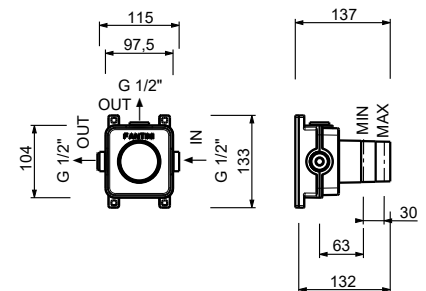

H590A

Pièce Partie à encastrer

44 00 H590A