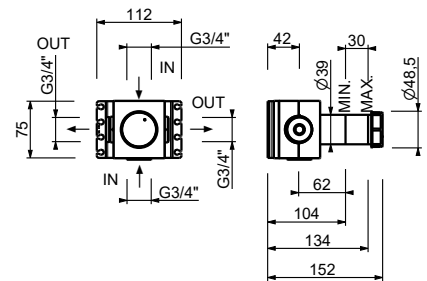

D491A

Pièce Partie à encastrer

19 00 D491A