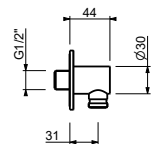

Prise d'eau

- rosace rond
- matériel de base : laiton
- sans support douche

Chromé	91 02 7034
Noir Mat	91 13 7034
Matt Gun Metal PVD	91 P5 7034
Matt British Gold PVD	91 P6 7034
Deep Black PVD	91 S1 7034

9349