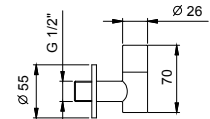

Paire de filtres

- avec robinet d'arrêt
- filtre (possibilité d'inspection)
- entrée en 1/2"

N.B. liste complète des finitions dans la section Articles Divers à la fin du Tarif

Chromé	91 02 8364
Noir Mat	91 13 8364
Matt Gun Metal PVD	91 P5 8364
Matt British Gold PVD	91 P6 8364
Deep Black PVD	91 S1 8364