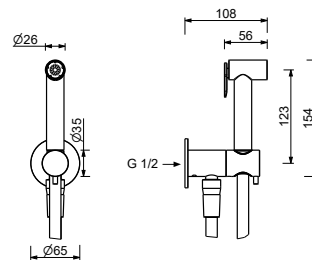

W291

Douchette nettoyage WC

- nettoyage WC
- prise d'eau avec support douchette
- robinets d'arrêt
- rosace rond
- flexible en laiton 120 cm

N.B. liste complète des finitions dans la section Articles Divers à la fin du Tarif

Chromé	91 02 W291
Noir Mat	91 13 W291
Matt Gun Metal PVD	91 P5 W291
Matt British Gold PVD	91 P6 W291
Deep Black PVD	91 S1 W291