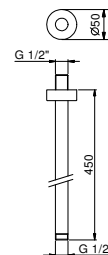

9237

Bras de douche

- longueur 45 cm
- rosace rond
- pour installation plafond
- entrée en 1/2"

Chromé	86 02 9237
Noir Mat	86 13 9237
Matt Gun Metal PVD	86 P5 9237
Matt British Gold PVD	86 P6 9237
Deep Black PVD	86 S1 9237

OPTIONNEL: Partie encastrée pour placoplâtre

W046 91 00 W046