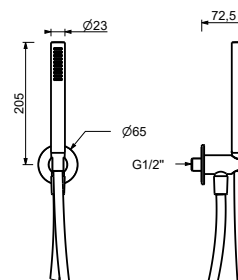

Combiné de douche

- rosace ronde Ø 65 mm épaisseur 4
- douchette FIT
- prise d'eau avec support douchette
- flexible PVC 150 cm
- entrée en 1/2"

Chromé	86 02 8093
Noir Mat	86 13 8093
Matt Gun Metal PVD	86 P5 8093
Matt British Gold PVD	86 P6 8093
Deep Black PVD	86 S1 8093