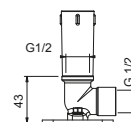

9237

Bras de douche

- longueur 45 cm
- rosace rond
- pour installation plafond
- entrée en 1/2"

Chromé	86 02 9237
Noir Mat	86 13 9237
Matt Gun Metal PVD	86 P5 9237
Matt British Gold PVD	86 P6 9237
Deep Black PVD	86 S1 9237

OPTIONNEL: Partie encastrée pour placoplâtre

W046 91 00 W046