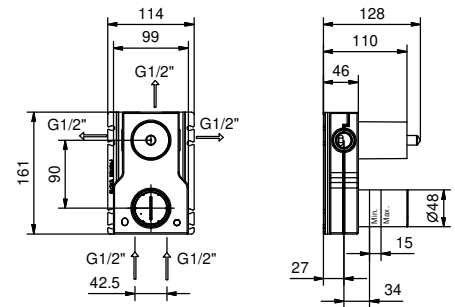

M587A

Piece Partie à encastrer

44 00 M587A