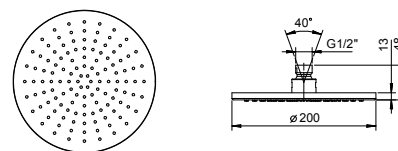

Pomme de douche jet pluie

- Ø 20 cm
- matériel de base : ABS
- limiteur de débit 12 l/min à 3 bar
- système anticalcaire
- entrée en 1/2"
- clapet anti-retour

N.B. Conditions nécessaires pour le fonctionnement correct:
débit min.: 10 l/min