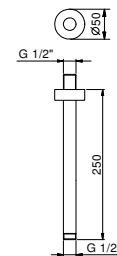

Bras de douche

- longueur 25 cm
- rosace rond
- pour installation plafond
- entrée en 1/2"

Chromé	86 02 9236
Noir Mat	86 13 9236
Matt Gun Metal PVD	86 P5 9236
Matt British Gold PVD	86 P6 9236
Deep Black PVD	86 S1 9236