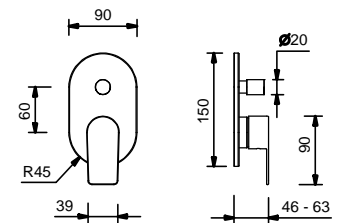

V922B

Partie externe

Chromé	61 02 V922B
Noir Mat	61 13 V922B
Matt Gun Metal PVD	61 P5 V922B
Matt British Gold PVD	61 P6 V922B
Deep Black PVD	61 S1 V922B