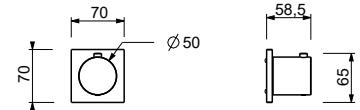

Mitigeur thermostatique douche à encastrer 3/4"

- manette
- entrées en 1/2"
- isolation acoustique
- sans robinets d'arrêt **à commander séparément**

N.B. Le mitigeur doit toujours être commandé avec un robinet d'arrêt de 3/4" ou 1/2"

H500B

Partie externe

Chromé	87 02 H500B
Noir Mat	87 13 H500B
Matt Gun Metal PVD	87 P5 H500B
Matt British Gold PVD	87 P6 H500B
Deep Black PVD	87 S1 H500B