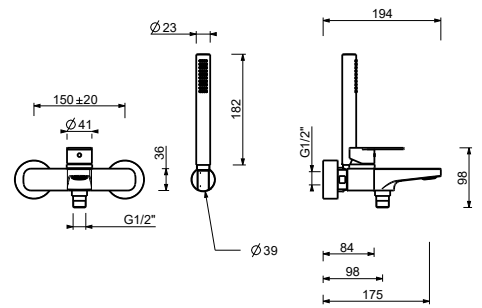

V615

Mitigeur bain-douche externe

- entraxe bec 16 cm
- manette
- inverseur **2 sorties**
- douchette FIT
- support douchette
- flexible PVC 150 cm

Chromé	61 02 V615
Noir Mat	61 13 V615
Matt Gun Metal PVD	61 P5 V615
Matt British Gold PVD	61 P6 V615
Deep Black PVD	61 S1 V615