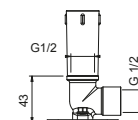

OPTIONNEL: Partie encastrée pour placoplâtre

W046

91 00 W046