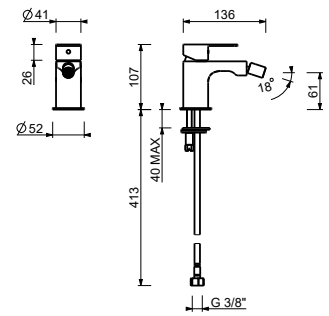

V608WF

Mitigeur bidet monotrou

- entraxe bec 13 cm
- manette
- limiteur de débit 5 l/min à 3 bar
- aérateur orientable
- flexibles d'alimentation
- SANS VIDAGE