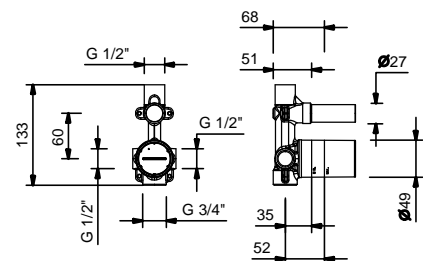

M822A

Piece Partie à encastrer

44 00 M822A