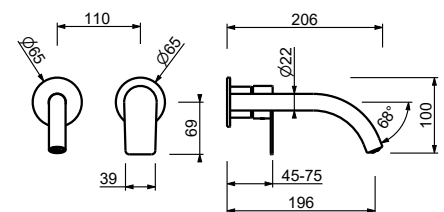

V611B

Partie externe

Chromé	61 02 V611B
Noir Mat	61 13 V611B
Matt Gun Metal PVD	61 P5 V611B
Matt British Gold PVD	61 P6 V611B
Deep Black PVD	61 S1 V611B