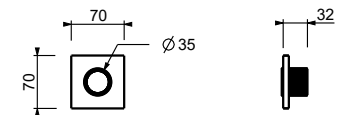

H590B

Partie externe

Chromé	87 02 H590B
Matt Gun Metal PVD	87 P5 H590B
Matt British Gold PVD	87 P6 H590B
Deep Black PVD	87 S1 H590B