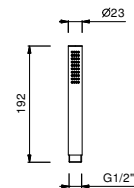

8783

Doccetta

- FIT
- materiale di base: ottone
- limitatore di portata 9 l/min
- sistema anticalcare
- valvola di non ritorno