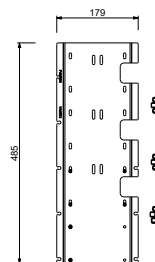

W270

OPTIONAL - Sistema Easy fix per rubinetto arresto ON/OFF

piastra e connessioni :

- per montaggio facilitato orizzontale o verticale termostatici
- per montaggio H500A / H590A (3 PZ) - **3 uscite**