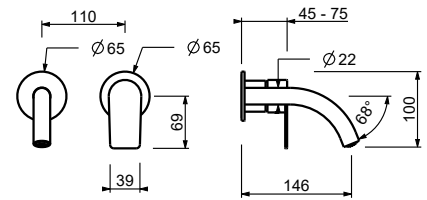

lead ρ free

Miscelatore lavabo da parete

- interasse bocca 15 cm
- maniglia
- limitatore di portata 5 l/min a 3 bar
- ingressi da 1/2"
- SENZA SCARICO

V609B

Parte esterna

Cromo	61 02 V609B
Nero Opaco	61 13 V609B
Matt Gun Metal PVD	61 P5 V609B
Matt British Gold PVD	61 P6 V609B
Deep Black PVD	61 S1 V609B