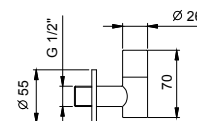

Coppia di rubinetti filtro

- con chiusura
- filtro ispezionabile
- ingresso da 1/2"

N.B. elenco completo delle finiture nella sezione articoli vari in fondo al listino

Cromo	91 02 8364
Nero Opaco	91 13 8364
Matt Gun Metal PVD	91 P5 8364
Matt British Gold PVD	91 P6 8364
Deep Black PVD	91 S1 8364