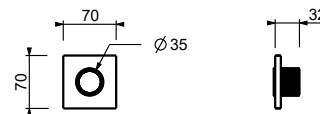

Rubinetto di arresto

- pulsante ON/OFF con regolazione di portata **serigrafia**

doccetta

- isolamento acustico
- per montaggio orizzontale e verticale
- ingressi da 1/2"

H591B

Parte esterna

Cromo	87 02 H591B
Matt Gun Metal PVD	87 P5 H591B
Matt British Gold PVD	87 P6 H591B
Deep Black PVD	87 S1 H591B