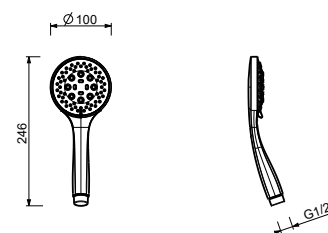

8783

Doccetta

- FIT
- materiale di base: ottone
- limitatore di portata 9 l/min
- sistema anticalcare
- valvola di non ritorno

Cromo	90 02 8783
Nero Opaco	90 13 8783
Matt Gun Metal PVD	90 P5 8783
Matt British Gold PVD	90 P6 8783
Deep Black PVD	90 S1 8783

Z348

Doccetta

- DISCO - inserto frontale nero
- materiale di base: ABS
- Ø 10 cm
- 3 getti: pioggia, getto tonico, massaggio
- limitatore di portata 12 l/min
- sistema anticalcare
- valvola di non ritorno

Cromo	90 02 Z348
Nero Opaco	90 13 Z348
Matt Gun Metal PVD	90 P5 Z348
Matt British Gold PVD	90 P6 Z348

Z674

Doccetta

- DISCO
- materiale di base: ABS
- Ø 11 cm
- 3 getti: pioggia, getto tonico, massaggio
- limitatore di portata 12 l/min
- sistema anticalcare
- valvola di non ritorno