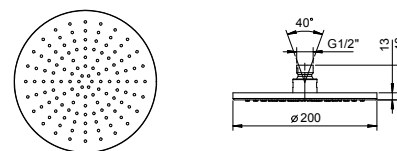

Cromo	86 02 8095

8083

Soffione a pioggia

- Ø 24 cm
- materiale di base: acciaio
- limitatore di portata 12 l/min a 3 bar
- sistema anticalcare
- ingresso da 1/2"
- valvola di non ritorno

N.B. Condizioni necessarie per il corretto funzionamento:

Portata min.: 10 l/min