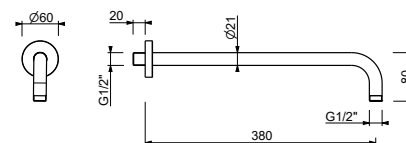

OPTIONAL: Parte da incasso per cartongesso

W046

91 00 W046