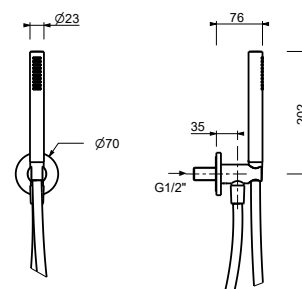

Completo doccia

- rosone tondo $\varnothing$ 70 mm spessore 7,5
- doccetta FIT
- presa acqua con supporto per doccetta
- flessibile PVC 150 cm
- ingresso da 1/2"

Cromo	86 02 8158
Nero Opaco	86 13 8158
Matt Gun Metal PVD	86 P5 8158
Matt British Gold PVD	86 P6 8158
Deep Black PVD	86 S1 8158