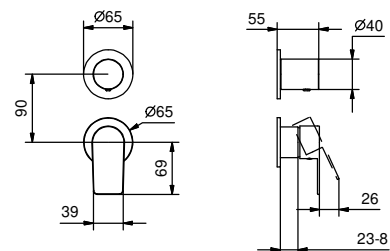

Miscelatore doccia incasso

- maniglie
- deviatore a rotazione a **2 uscite**
- ingressi da 1/2"
- isolamento acustico
- solo per montaggio verticale

V681B

Parte esterna

Cromo	61 02 V681B
Nero Opaco	61 13 V681B
Matt Gun Metal PVD	61 P5 V681B
Matt British Gold PVD	61 P6 V681B
Deep Black PVD	61 S1 V681B