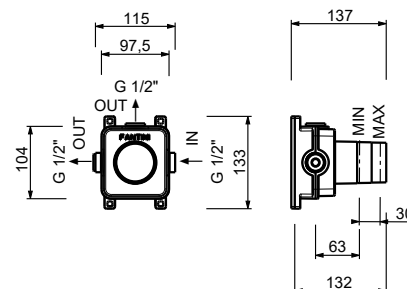

Rubinetto di arresto

- pulsante ON/OFF con regolazione di portata **serigrafia**

doccetta

- isolamento acustico
- per montaggio orizzontale e verticale
- ingressi da 1/2"

H591B

Parte esterna

Cromo	87 02 H591B
Matt Gun Metal PVD	87 P5 H591B
Matt British Gold PVD	87 P6 H591B
Deep Black PVD	87 S1 H591B

H590A

Parte da incasso

44 00 H590A