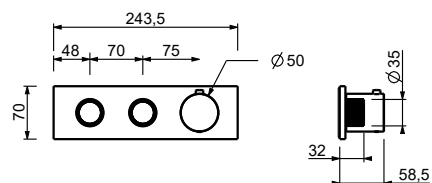

H572B

Parte esterna

Cromo	87 02 H572B
Matt Gun Metal PVD	87 P5 H572B
Matt British Gold PVD	87 P6 H572B
Deep Black PVD	87 S1 H572B