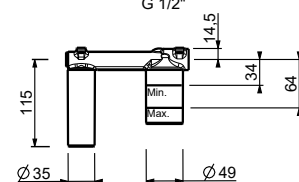

V611B

Parte esterna

Cromo	61 02 V611B
Nero Opaco	61 13 V611B
Matt Gun Metal PVD	61 P5 V611B
Matt British Gold PVD	61 P6 V611B
Deep Black PVD	61 S1 V611B