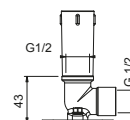

9237

Braccio doccia

- lunghezza 45 cm
- rosone tondo
- per installazione a soffitto
- ingresso da 1/2"

Cromo	86 02 9237
Nero Opaco	86 13 9237
Matt Gun Metal PVD	86 P5 9237
Matt British Gold PVD	86 P6 9237
Deep Black PVD	86 S1 9237

OPTIONAL: Parte da incasso per cartongesso

W046 91 00 W046