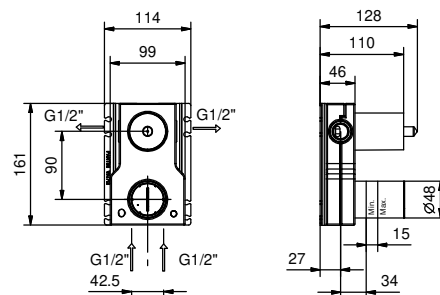

M585A

Parte da incasso

44 00 M585A