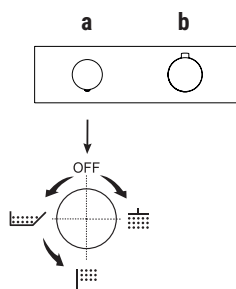

### Miscelatori - pulsanti ON/OFF

ESEMPIO:

**art. H572B+H572A o art. H500B+H500A / H590B+H590A / H591B+H590A**

**a)** comando per la regolazione della temperatura.

**b)** comando per: - funzione ON/OFF mediante pressione del pulsante  
- funzione di regolazione flusso mediante rotazione della ghiera

**Il miscelatore termostatico doccia incasso 3/4" è disponibile:**

- art. **G572B+D372A** - 2 uscite

- art. **G573B+D373A** - 3 uscite

ESEMPIO:

**art. G573B+D373A**

**a)** deviatore a rotazione con chiusura - Partendo dalla posizione centrale ruotando verso DX si attiva la 1° uscita, al centro la chiusura, ruotando verso SX si attivano consecutivamente la 2° e la 3° uscita.