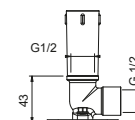

OPTIONAL: Parte da incasso per cartongesso

W046

91 00 W046