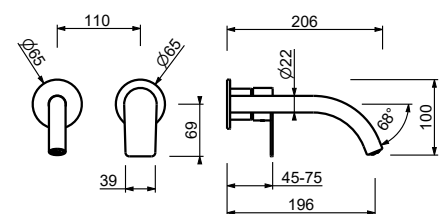

V611B

Parte esterna

Cromo	61 02 V611B
Nero Opaco	61 13 V611B
Matt Gun Metal PVD	61 P5 V611B
Matt British Gold PVD	61 P6 V611B
Deep Black PVD	61 S1 V611B