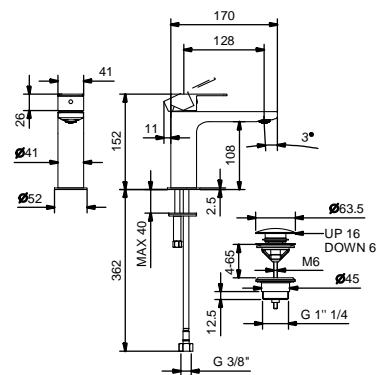

Cromo	61 02 V604F
Nero Opaco	61 13 V604F
Matt Gun Metal PVD	61 P5 V604F
Matt British Gold PVD	61 P6 V604F
Deep Black PVD	61 S1 V604F

V606WF

lead ϕ free

Miscelatore lavabo alto monoforo

- interasse bocca 17 cm
- maniglia
- limitatore di portata 5 l/min a 3 bar
- flessibili di alimentazione
- SENZA SCARICO