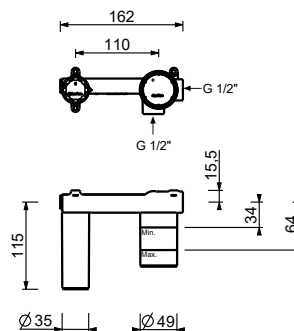

M111A

Parte da incasso

44 00 M111A