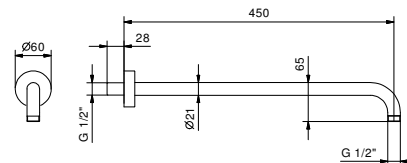

8028

Braccio doccia

- lunghezza 45 cm
- rosone tondo
- per installazione a parete
- ingresso da 1/2"

Cromo	86 02 8028
Nero Opaco	86 13 8028
Matt Gun Metal PVD	86 P5 8028
Matt British Gold PVD	86 P6 8028
Deep Black PVD	86 S1 8028

OPTIONAL: Parte da incasso per cartongesso

W046

91 00 W046

8121

Braccio doccia

- lunghezza 10 cm
- rosone tondo
- per installazione a soffitto
- ingresso da 1/2"

Cromo	86 02 8121
Nero Opaco	86 13 8121
Matt Gun Metal PVD	86 P5 8121
Matt British Gold PVD	86 P6 8121
Deep Black PVD	86 S1 8121

OPTIONAL: Parte da incasso per cartongesso

W046

91 00 W046

9236

Braccio doccia

- lunghezza 25 cm
- rosone tondo
- per installazione a soffitto
- ingresso da 1/2"

Cromo	86 02 9236
Nero Opaco	86 13 9236
Matt Gun Metal PVD	86 P5 9236
Matt British Gold PVD	86 P6 9236
Deep Black PVD	86 S1 9236

OPTIONAL: Parte da incasso per cartongesso

W046

91 00 W046