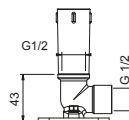

OPTIONAL: Parte da incasso per cartongesso

W046

91 00 W046