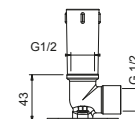

OPTIONAL: Parte da incasso per cartongesso

W046

91 00 W046