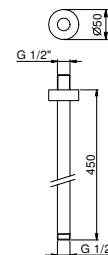

9237

Braccio doccia

- lunghezza 45 cm
- rosone tondo
- per installazione a soffitto
- ingresso da 1/2"

Cromo	86 02 9237
Nero Opaco	86 13 9237
Matt Gun Metal PVD	86 P5 9237
Matt British Gold PVD	86 P6 9237
Deep Black PVD	86 S1 9237

OPTIONAL: Parte da incasso per cartongesso

W046 91 00 W046