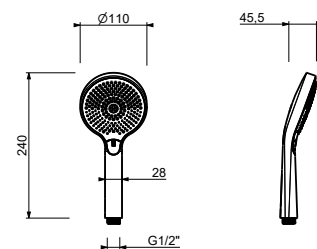

Cromo	90 02 Z674
Nero Opaco	90 13 Z674
Matt Gun Metal PVD	90 P5 Z674
Matt British Gold PVD	90 P6 Z674

8929

Doccetta

- DISCO - inserto frontale nero
- materiale di base: ABS
- Ø 13 cm
- 3 getti: pioggia, getto tonico, massaggio
- limitatore di portata 12 l/min
- sistema anticalcare
- valvola di non ritorno