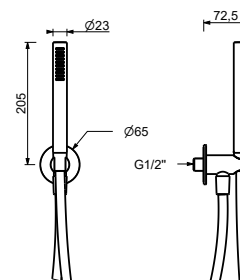

Completo doccia

- rosone tondo $\varnothing$ 65 mm spessore 4
- doccetta FIT
- presa acqua con supporto per doccetta
- flessibile PVC 150 cm
- ingresso da 1/2"

Cromo	86 02 8093
Nero Opaco	86 13 8093
Matt Gun Metal PVD	86 P5 8093
Matt British Gold PVD	86 P6 8093
Deep Black PVD	86 S1 8093