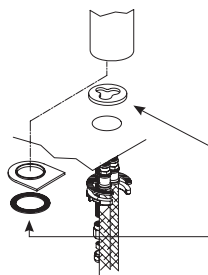

Informazioni tecniche

MYO è fornita di serie CON MANIGLIA.

I miscelatori lavabo e bidet sono dotati di **aeratori limitati** a 5 l/min.

FORATURA DEI PIANI SANITARI:

- Miscelatori lavabo e bidet:

nelle confezioni è contenuto un anello forato da montare alla base del rubinetto per la copertura del foro.

Se il diametro del foro eseguito è contenuto in queste misure MIN 32 mm - MAX 33 mm:

NON OCCORRE UTILIZZARE L'ANELLO BASE.

Se il diametro del foro è contenuto in queste misure MIN 33,1 mm - MAX 35 mm:

È NECESSARIO UTILIZZARE L'ANELLO BASE.