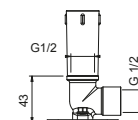

OPTIONAL: Parte da incasso per cartongesso

W046

91 00 W046