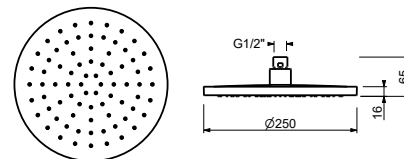

8157

Soffione a pioggia

- Ø 25 cm
- materiale di base: ABS
- limitatore di portata 9 l/min a 3 bar
- sistema anticalcare
- ingresso da 1/2"
- valvola di non ritorno

N.B. Condizioni necessarie per il corretto funzionamento:

Portata min.: 10 l/min