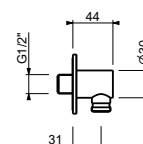

Presacqua

- rosone tondo
- materiale di base: ottone
- senza supporto doccetta

Cromo	91 02 7034
Nero Opaco	91 13 7034
Matt Gun Metal PVD	91 P5 7034
Matt British Gold PVD	91 P6 7034
Deep Black PVD	91 S1 7034

9349