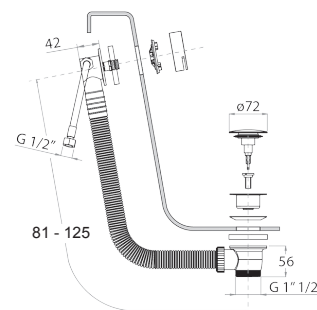

W216

Placca di comando per cassette di scarico TECE

- materiale di base: acciaio
- comandi a rilievo
- con pulsanti tondi
- profondità minima : consultare le istruzioni di montaggio
- senza fissaggi a vista

N.B. elenco completo delle finiture nella sezione articoli vari in fondo al listino

N.B. compatibile SOLO CON Tecebox Octa II

Acciaio lucido	91 38 W216
Nero Opaco	91 13 W216
Matt Gun Metal PVD	91 P5 W216
Matt British Gold PVD	91 P6 W216
Deep Black PVD	91 S1 W216

W001

Colonna scarico vasca

- con maniglia
- CON SCARICO

N.B. elenco completo delle finiture nella sezione articoli vari in fondo al listino

Cromo	91 02 W001
Nero Opaco	91 13 W001
Matt Gun Metal PVD	91 P5 W001
Matt British Gold PVD	91 P6 W001
Deep Black PVD	91 S1 W001

W002

Colonna scarico vasca

- con maniglia
- erogazione dal troppo pieno
- CON SCARICO

N.B. elenco completo delle finiture nella sezione articoli vari in fondo al listino

Cromo	91 02 W002
Nero Opaco	91 13 W002
Matt Gun Metal PVD	91 P5 W002
Matt British Gold PVD	91 P6 W002
Deep Black PVD	91 S1 W002