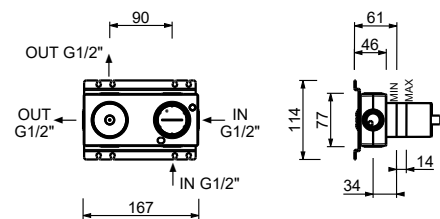

M685A

Parte da incasso

44 00 M685A