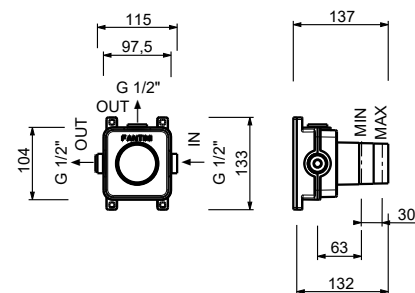

H590A

Parte da incasso

44 00 H590A