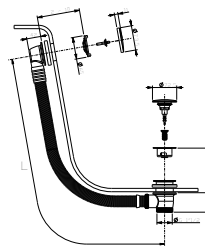

W216

Placca di comando per cassette di scarico TECE

- materiale di base: acciaio
- comandi a rilievo
- con pulsanti tondi
- profondità minima : consultare le istruzioni di montaggio
- senza fissaggi a vista

N.B. elenco completo delle finiture nella sezione articoli vari in fondo al listino

N.B. compatibile SOLO CON Tecebox Octa II

Acciaio lucido	91 38 W216
Nero Opaco	91 13 W216
Matt Gun Metal PVD	91 P5 W216
Matt British Gold PVD	91 P6 W216
Deep Black PVD	91 S1 W216

W001

Colonna scarico vasca

- con maniglia
- CON SCARICO

N.B. elenco completo delle finiture nella sezione articoli vari in fondo al listino

Cromo	91 02 W001
Nero Opaco	91 13 W001
Matt Gun Metal PVD	91 P5 W001
Matt British Gold PVD	91 P6 W001
Deep Black PVD	91 S1 W001

W002

Colonna scarico vasca

- con maniglia
- erogazione dal troppo pieno
- CON SCARICO

N.B. elenco completo delle finiture nella sezione articoli vari in fondo al listino

Cromo	91 02 W002
Nero Opaco	91 13 W002
Matt Gun Metal PVD	91 P5 W002
Matt British Gold PVD	91 P6 W002
Deep Black PVD	91 S1 W002