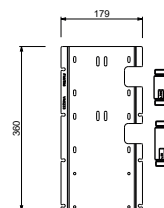

W275

OPTIONAL - Sistema Easy fix per RUBINETTO ARRESTO 3/4"

piastra e connessioni :

- per montaggio facilitato orizzontale o verticale termostatici
- per montaggio art. H500A / D491A - **1 uscita**
- per montaggio H500A / D491A (2 PZ) - **2 uscite**