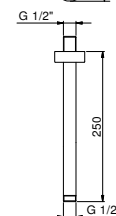

Braccio doccia

- lunghezza 25 cm
- rosone tondo
- per installazione a soffitto
- ingresso da 1/2"

Cromo	86 02 9236
Nero Opaco	86 13 9236
Matt Gun Metal PVD	86 P5 9236
Matt British Gold PVD	86 P6 9236
Deep Black PVD	86 S1 9236