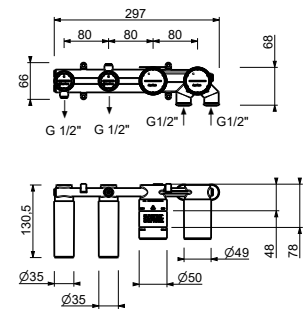

D220A

Parte da incasso

44 00 D220A