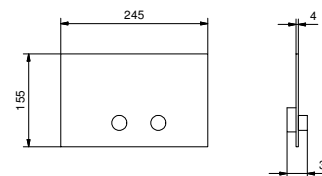

8434

Scarico

- 1" 1/4
- tappo a pressione
- per lavabi senza troppo pieno
- per lavabi con troppo pieno
- universale

N.B. elenco completo delle finiture nella sezione articoli vari in fondo al listino

Cromo	91 02 8434
Nero Opaco	91 13 8434
Matt Gun Metal PVD	91 P5 8434
Matt British Gold PVD	91 P6 8434
Deep Black PVD	91 S1 8434

8435

Scarico

- 1" 1/4
- per lavabi senza troppo pieno
- per lavabi con troppo pieno
- uscita libera
- universale

N.B. elenco completo delle finiture nella sezione articoli vari in fondo al listino

Cromo	91 02 8435
Nero Opaco	91 13 8435
Matt Gun Metal PVD	91 P5 8435
Matt British Gold PVD	91 P6 8435
Deep Black PVD	91 S1 8435

8364

Coppia di rubinetti filtro

- con chiusura
- filtro ispezionabile
- ingresso da 1/2"

N.B. elenco completo delle finiture nella sezione articoli vari in fondo al listino

Cromo	91 02 8364
Nero Opaco	91 13 8364
Matt Gun Metal PVD	91 P5 8364
Matt British Gold PVD	91 P6 8364
Deep Black PVD	91 S1 8364

8402

Placca di comando per cassette di scarico GEBERIT

- materiale di base: acciaio
- comandi a rilievo
- con pulsanti tondi
- senza fissaggi a vista

N.B. elenco completo delle finiture nella sezione articoli vari in fondo al listino
N.B. compatibile SOLO CON Geberit Sigma 8/Sigma 12

Acciaio lucido	91 38 8402
Nero Opaco	91 13 8402
Matt Gun Metal PVD	91 P5 8402
Matt British Gold PVD	91 P6 8402
Deep Black PVD	91 S1 8402