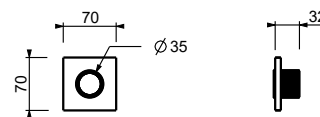

Parte esterna

Cromo	87 02 H592B
Matt Gun Metal PVD	87 P5 H592B
Matt British Gold PVD	87 P6 H592B
Deep Black PVD	87 S1 H592B