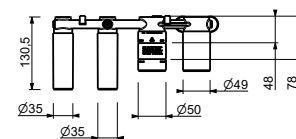

Miscelatore vasca incasso

- interasse bocca 20 cm
- maniglia
- deviatore a rotazione a **2 uscite**
- doccetta FIT
- presa acqua con supporto per doccetta
- flessibile PVC 150 cm
- ingressi da 1/2"

V921B

Parte esterna

Cromo	61 02 V921B
Nero Opaco	61 13 V921B
Matt Gun Metal PVD	61 P5 V921B
Matt British Gold PVD	61 P6 V921B
Deep Black PVD	61 S1 V921B

D220A

Parte da incasso

44 00 D220A