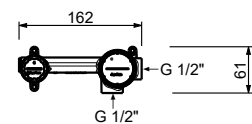

lead ρ free

Miscelatore lavabo da parete

- interasse bocca 15 cm
- maniglia
- limitatore di portata 5 l/min a 3 bar
- ingressi da 1/2"
- SENZA SCARICO

V609B

Parte esterna

Cromo	61 02 V609B
Nero Opaco	61 13 V609B
Matt Gun Metal PVD	61 P5 V609B
Matt British Gold PVD	61 P6 V609B
Deep Black PVD	61 S1 V609B

M111A

Parte da incasso

44 00 M111A

lead ρ free

Miscelatore lavabo da parete

- interasse bocca 20 cm
- maniglia
- limitatore di portata 5 l/min a 3 bar
- ingressi da 1/2"
- SENZA SCARICO

V611B

Parte esterna

Cromo	61 02 V611B
Nero Opaco	61 13 V611B
Matt Gun Metal PVD	61 P5 V611B
Matt British Gold PVD	61 P6 V611B
Deep Black PVD	61 S1 V611B

M111A

Parte da incasso

44 00 M111A