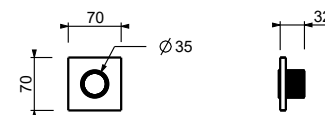

H590B

Parte esterna

Cromo	87 02 H590B
Matt Gun Metal PVD	87 P5 H590B
Matt British Gold PVD	87 P6 H590B
Deep Black PVD	87 S1 H590B