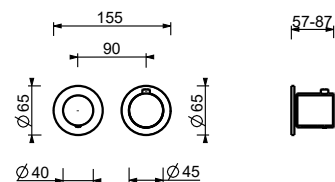

Miscelatore termostatico doccia incasso 1/2"

- maniglie
- con rosoni
- deviatore a rotazione a **2 uscite**
- ingressi da 1/2"
- isolamento acustico
- solo per montaggio orizzontale

G423B

Parte esterna

Cromo	87 02 G423B
Nero Opaco	87 13 G423B
Matt Gun Metal PVD	87 P5 G423B
Matt British Gold PVD	87 P6 G423B
Deep Black PVD	87 S1 G423B