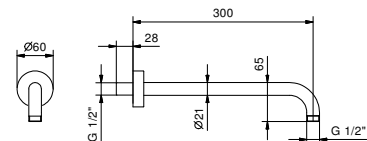

8027

Braccio doccia

- lunghezza 30 cm
- rosone tondo
- per installazione a parete
- ingresso da 1/2"

Cromo	86 02 8027
Nero Opaco	86 13 8027
Matt Gun Metal PVD	86 P5 8027
Matt British Gold PVD	86 P6 8027
Deep Black PVD	86 S1 8027

OPTIONAL: Parte da incasso per cartongesso

W046

91 00 W046

8137

Braccio doccia

- lunghezza 35 cm
- rosone tondo
- per installazione a parete
- ingresso da 1/2"

Cromo	86 02 8137
Nero Opaco	86 13 8137
Matt Gun Metal PVD	86 P5 8137
Matt British Gold PVD	86 P6 8137
Deep Black PVD	86 S1 8137