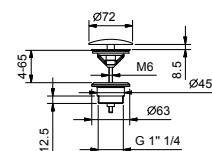

Scarico

- 1" 1/4
- per lavabi senza troppo pieno
- per lavabi con troppo pieno
- uscita libera
- universale

N.B. elenco completo delle finiture nella sezione articoli vari in fondo al listino

Cromo	91 02 8435
Nero Opaco	91 13 8435
Matt Gun Metal PVD	91 P5 8435
Matt British Gold PVD	91 P6 8435
Deep Black PVD	91 S1 8435