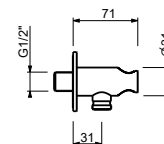

9323

Presacqua

- rosone tondo
- materiale di base: ottone
- supporto doccetta fisso
- innesto per flessibile con calotta conica

Cromo	91 02 9323
Nero Opaco	91 13 9323
Matt Gun Metal PVD	91 P5 9323
Matt British Gold PVD	91 P6 9323
Deep Black PVD	91 S1 9323

7034