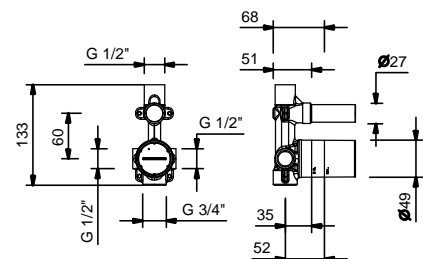

M822A

Parte da incasso

44 00 M822A