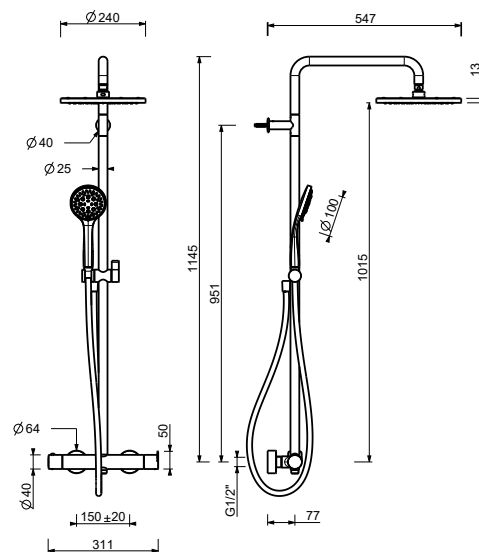

## Asta doccia con miscelatore esterno

- maniglie
- deviatore a rotazione con chiusura a **2 uscite**
- flessibile PVC 150 cm
- doccetta
- soffione Ø 25 cm
- ingressi da 1/2"
- cursore orientabile

**N.B. doccetta FIT e soffione Ø 20 cm nelle versioni P9 e S1**