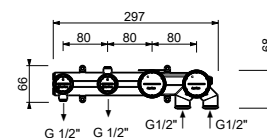

Miscelatore vasca incasso

- interasse bocca 20 cm
- maniglia
- deviatore a rotazione a **2 uscite**
- doccetta FIT
- presa acqua con supporto per doccetta
- flessibile PVC 150 cm
- ingressi da 1/2"

V921B

Parte esterna

Cromo	61 02 V921B
Nero Opaco	61 13 V921B
Matt Gun Metal PVD	61 P5 V921B
Matt British Gold PVD	61 P6 V921B
Deep Black PVD	61 S1 V921B

D220A

Parte da incasso

44 00 D220A