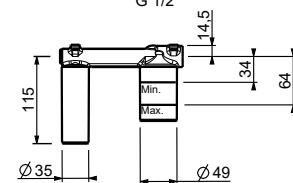

lead ρ free

Miscelatore lavabo da parete

- interasse bocca 15 cm
- maniglia
- limitatore di portata 5 l/min a 3 bar
- ingressi da 1/2"
- SENZA SCARICO

V609B

Parte esterna

Cromo	61 02 V609B
Nero Opaco	61 13 V609B
Matt Gun Metal PVD	61 P5 V609B
Matt British Gold PVD	61 P6 V609B
Deep Black PVD	61 S1 V609B