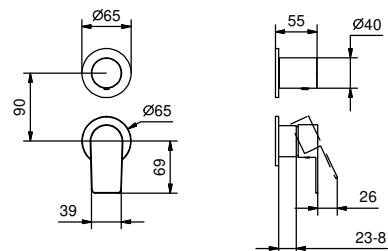

Miscelatore doccia incasso

- maniglie
- deviatore a rotazione a **3 uscite**
- ingressi da 1/2"
- solo per montaggio verticale
- isolamento acustico

V689B

Parte esterna

Cromo	61 02 V689B
Nero Opaco	61 13 V689B
Matt Gun Metal PVD	61 P5 V689B
Matt British Gold PVD	61 P6 V689B
Deep Black PVD	61 S1 V689B