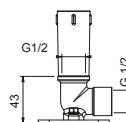

OPTIONAL: Parte da incasso per cartongesso

W046

91 00 W046