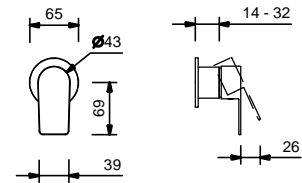

Miscelatore doccia incasso

- maniglia
- **1 uscita** da 1/2"
- ingressi da 1/2"
- isolamento acustico

V663B

Parte esterna

Cromo	61 02 V663B
Nero Opaco	61 13 V663B
Matt Gun Metal PVD	61 P5 V663B
Matt British Gold PVD	61 P6 V663B
Deep Black PVD	61 S1 V663B