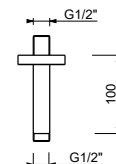

Braccio doccia

- lunghezza 10 cm
- rosone tondo
- per installazione a soffitto
- ingresso da 1/2"

Cromo	86 02 8121
Nero Opaco	86 13 8121
Matt Gun Metal PVD	86 P5 8121
Matt British Gold PVD	86 P6 8121
Deep Black PVD	86 S1 8121