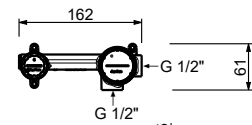

lead ρ free

Miscelatore lavabo da parete

- interasse bocca 15 cm
- maniglia
- limitatore di portata 5 l/min a 3 bar
- ingressi da 1/2"
- SENZA SCARICO

V609B

Parte esterna

Cromo	61 02 V609B
Nero Opaco	61 13 V609B
Matt Gun Metal PVD	61 P5 V609B
Matt British Gold PVD	61 P6 V609B
Deep Black PVD	61 S1 V609B

M111A

Parte da incasso

44 00 M111A

lead ρ free

Miscelatore lavabo da parete

- interasse bocca 20 cm
- maniglia
- limitatore di portata 5 l/min a 3 bar
- ingressi da 1/2"
- SENZA SCARICO

V611B

Parte esterna

Cromo	61 02 V611B
Nero Opaco	61 13 V611B
Matt Gun Metal PVD	61 P5 V611B
Matt British Gold PVD	61 P6 V611B
Deep Black PVD	61 S1 V611B

M111A

Parte da incasso

44 00 M111A