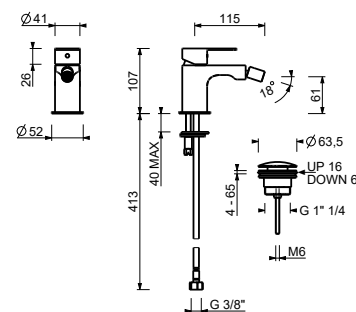

V608F

Miscelatore bidet monoforo

- interasse bocca 13 cm
- maniglia
- limitatore di portata 5 l/min a 3 bar
- aeratore snodato
- flessibili di alimentazione
- CON SCARICO a pressione