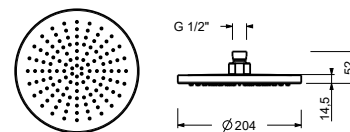

8136

Soffione a pioggia

- Ø 20 cm
- materiale di base: ottone
- limitatore di portata 12 l/min a 3 bar
- sistema anticalcare
- ingresso da 1/2"
- valvola di non ritorno

N.B. Condizioni necessarie per il corretto funzionamento:

Portata min.: 10 l/min

Cromo	86 02 8136
Nero Opaco	86 13 8136
Matt Gun Metal PVD	86 P5 8136
Matt British Gold PVD	86 P6 8136
Deep Black PVD	86 S1 8136

8095

Soffione a pioggia

- Ø 20 cm
- materiale di base: ABS
- limitatore di portata 12 l/min a 3 bar
- sistema anticalcare
- ingresso da 1/2"
- valvola di non ritorno

N.B. Condizioni necessarie per il corretto funzionamento:

Portata min.: 10 l/min