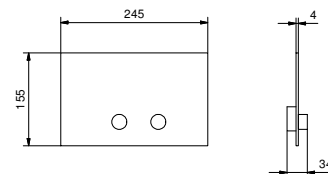

W216

Placca di comando per cassette di scarico TECE

- materiale di base: acciaio
- comandi a rilievo
- con pulsanti tondi
- profondità minima : consultare le istruzioni di montaggio
- senza fissaggi a vista

N.B. elenco completo delle finiture nella sezione articoli vari in fondo al listino

N.B. compatibile SOLO CON Tecebox Octa II

Acciaio lucido	91 38 W216
Nero Opaco	91 13 W216
Matt Gun Metal PVD	91 P5 W216
Matt British Gold PVD	91 P6 W216
Deep Black PVD	91 S1 W216

W001

Colonna scarico vasca

- con maniglia
- CON SCARICO

N.B. elenco completo delle finiture nella sezione articoli vari in fondo al listino

Cromo	91 02 W001
Nero Opaco	91 13 W001
Matt Gun Metal PVD	91 P5 W001
Matt British Gold PVD	91 P6 W001
Deep Black PVD	91 S1 W001

W002

Colonna scarico vasca

- con maniglia
- erogazione dal troppo pieno
- CON SCARICO

N.B. elenco completo delle finiture nella sezione articoli vari in fondo al listino

Cromo	91 02 W002
Nero Opaco	91 13 W002
Matt Gun Metal PVD	91 P5 W002
Matt British Gold PVD	91 P6 W002
Deep Black PVD	91 S1 W002