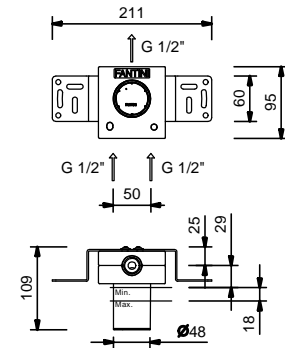

M063A

Parte da incasso

44 00 M063A