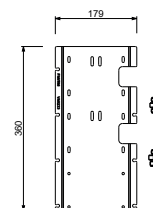

W269

OPTIONAL - Sistema Easy fix per rubinetto arresto ON/OFF

1. piastra e connessioni :
2. per montaggio facilitato orizzontale o verticale termostatici
   - per montaggio art. H500A / H590A - **1 uscita**
   - per montaggio H500A / H590A (2 PZ) - **2 uscite**