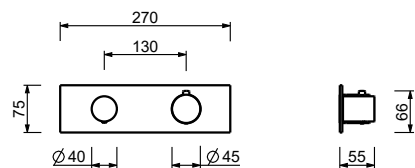

Miscelatore termostatico doccia incasso 3/4"

- maniglie
- deviatore a rotazione con chiusura a **2 uscite**
- solo per montaggio orizzontale
- ingressi da 3/4"

G572B

Parte esterna

Cromo	87 02 G572B
Nero Opaco	87 13 G572B
Matt Gun Metal PVD	87 P5 G572B
Matt British Gold PVD	87 P6 G572B
Deep Black PVD	87 S1 G572B