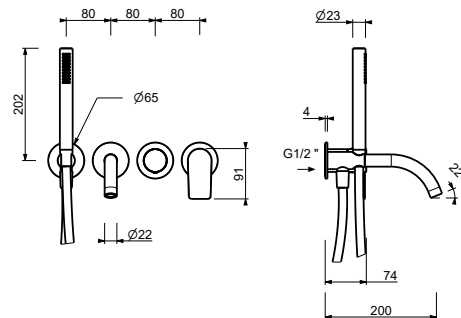

- interasse bocca 20 cm
- maniglia
- deviatore a rotazione a **2 uscite**
- doccetta FIT
- presa acqua con supporto per doccetta
- flessibile PVC 150 cm
- ingressi da 1/2"

**V921B**

**Parte esterna**

Cromo	61 02 V921B
Nero Opaco	61 13 V921B
Matt Gun Metal PVD	61 P5 V921B
Matt British Gold PVD	61 P6 V921B
Deep Black PVD	61 S1 V921B