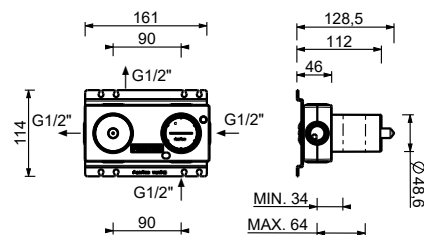

M623A

Parte da incasso

44 00 M623A