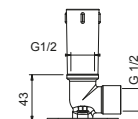

OPTIONAL: Parte da incasso per cartongesso

W046

91 00 W046