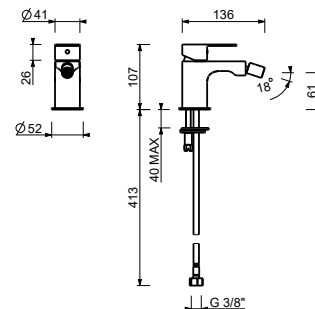

V608WF

Miscelatore bidet monoforo

- interasse bocca 13 cm
- maniglia
- limitatore di portata 5 l/min a 3 bar
- aeratore snodato
- flessibili di alimentazione
- SENZA SCARICO