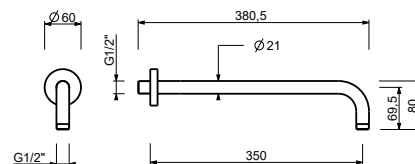

OPTIONAL: Parte da incasso per cartongesso

W046

91 00 W046

8124

Braccio doccia

- lunghezza 40 cm
- rosone tondo
- per installazione a parete
- ingresso da 1/2"

Cromo	86 02 8124
Nero Opaco	86 13 8124
Matt Gun Metal PVD	86 P5 8124
Matt British Gold PVD	86 P6 8124
Deep Black PVD	86 S1 8124