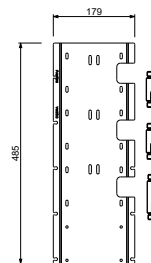

W276

OPTIONAL - Sistema Easy fix per RUBINETTO ARRESTO 3/4"

piastra e connessioni :

- per montaggio facilitato orizzontale o verticale termostatici
- per montaggio H500A / D491A (3 PZ) - **3 uscite**