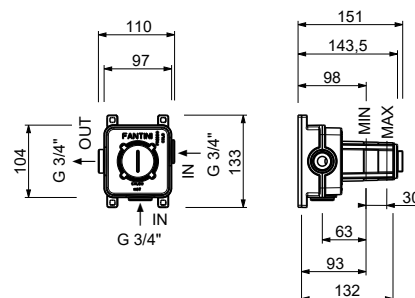

Miscelatore termostatico doccia incasso 3/4"

- maniglia
- ingressi da 1/2"
- isolamento acustico
- senza rubinetto di arresto **da ordinare separatamente**

N.B. Il miscelatore deve essere sempre ordinato con il rubinetto di arresto o con i deviatori con chiusura

H500B

Parte esterna

Cromo	87 02 H500B
Nero Opaco	87 13 H500B
Matt Gun Metal PVD	87 P5 H500B
Matt British Gold PVD	87 P6 H500B
Deep Black PVD	87 S1 H500B

H500A

Parte da incasso

44 00 H500A