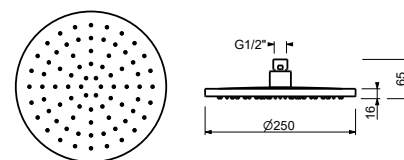

Soffione a pioggia

- Ø 25 cm
- materiale di base: ottone
- limitatore di portata 9 l/min a 3 bar
- sistema anticalcare
- ingresso da 1/2"
- valvola di non ritorno

N.B. Condizioni necessarie per il corretto funzionamento:

Portata min.: 10 l/min