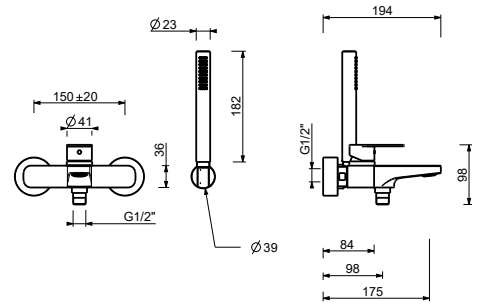

V615

Miscelatore vasca esterno

- interasse bocca 16 cm
- maniglia
- deviatore a **2 uscite**
- doccetta FIT
- supporto doccetta
- flessibile PVC 150 cm

Cromo	61 02 V615
Nero Opaco	61 13 V615
Matt Gun Metal PVD	61 P5 V615
Matt British Gold PVD	61 P6 V615
Deep Black PVD	61 S1 V615