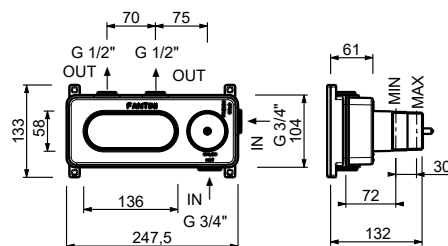

H572A

Parte da incasso

44 00 H572A