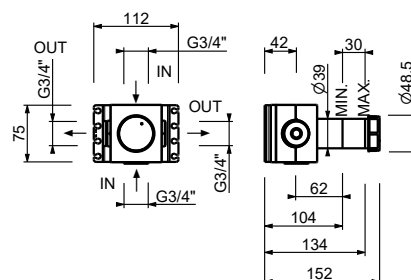

**D491A****Parte da incasso**

19 00 D491A

**W269****OPTIONAL - Sistema Easy fix per rubinetto arresto ON/OFF**

- piastra e connessioni :
- per montaggio facilitato orizzontale o verticale termostatici
  - per montaggio art. H500A / H590A - **1 uscita**
  - per montaggio H500A / H590A (2 PZ) - **2 uscite**