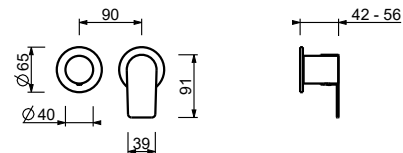

V689B

Parte esterna

Cromo	61 02 V689B
Nero Opaco	61 13 V689B
Matt Gun Metal PVD	61 P5 V689B
Matt British Gold PVD	61 P6 V689B
Deep Black PVD	61 S1 V689B