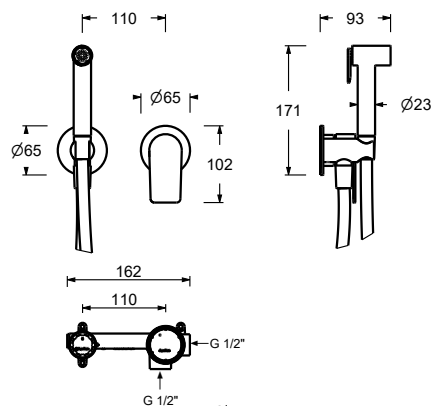

V657B

Parte esterna

Cromo	61 02 V657B
Nero Opaco	61 13 V657B
Matt Gun Metal PVD	61 P5 V657B
Matt British Gold PVD	61 P6 V657B
Deep Black PVD	61 S1 V657B