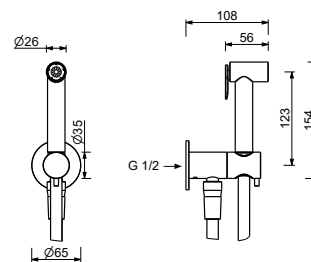

W291

Idroscopino

- per pulizia WC
- presa acqua con supporto per doccetta
- rubinetto di arresto
- rosone tondo
- flessibile in ottone 120 cm

N.B. elenco completo delle finiture nella sezione articoli vari in fondo al listino

Cromo	91 02 W291
Nero Opaco	91 13 W291
Matt Gun Metal PVD	91 P5 W291
Matt British Gold PVD	91 P6 W291
Deep Black PVD	91 S1 W291