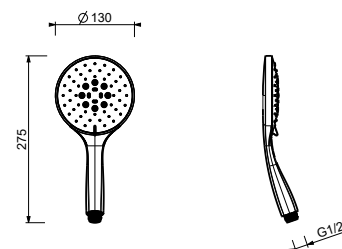

Cromo	90 02 8929
Nero Opaco	90 13 8929
Matt Gun Metal PVD	90 P5 8929
Matt British Gold PVD	90 P6 8929