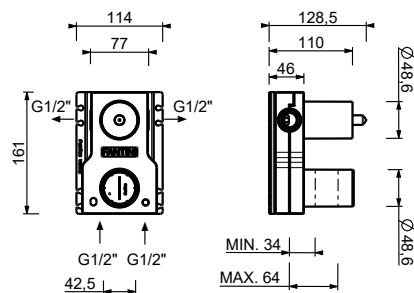

M523A

Parte da incasso

44 00 M523A