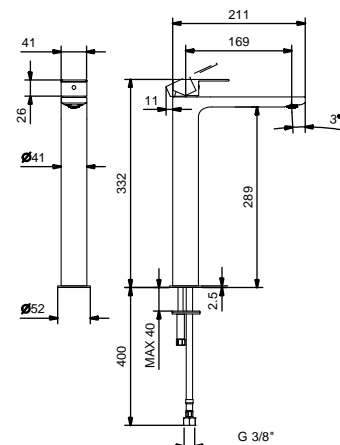

Cromo	61 02 V606WF
Nero Opaco	61 13 V606WF
Matt Gun Metal PVD	61 P5 V606WF
Matt British Gold PVD	61 P6 V606WF
Deep Black PVD	61 S1 V606WF