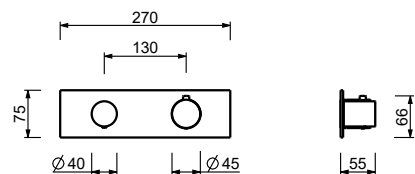

G573B

Parte esterna

Cromo	87 02 G573B
Nero Opaco	87 13 G573B
Matt Gun Metal PVD	87 P5 G573B
Matt British Gold PVD	87 P6 G573B
Deep Black PVD	87 S1 G573B