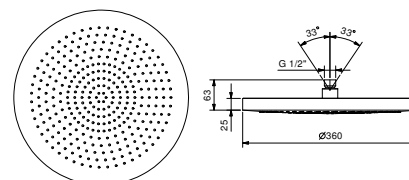

**N.B. Condizioni necessarie per il corretto funzionamento: Portata min.: 15 l/min**

Cromo

86 02 8084

8027

**Braccio doccia**

- lunghezza 30 cm
- rosone tondo
- per installazione a parete
- ingresso da 1/2"