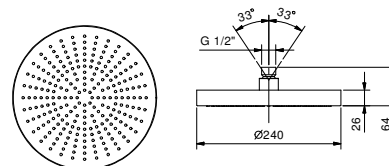

Cromo	86 02 8083
Nero Opaco	86 13 8083
Matt Gun Metal PVD	86 P5 8083
Matt British Gold PVD	86 P6 8083
Deep Black PVD	86 S1 8083