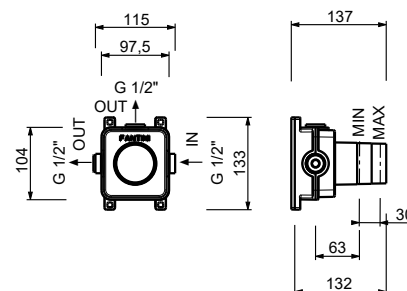

Parte da incasso

44 00 H590A