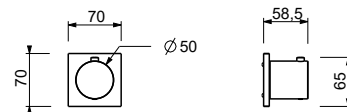

Miscelatore termostatico doccia incasso 3/4"

- maniglia
- ingressi da 1/2"
- isolamento acustico
- senza rubinetto di arresto **da ordinare separatamente**

N.B. Il miscelatore deve essere sempre ordinato con il rubinetto di arresto o con i deviatori con chiusura

H500B

Parte esterna

Cromo	87 02 H500B
Nero Opaco	87 13 H500B
Matt Gun Metal PVD	87 P5 H500B
Matt British Gold PVD	87 P6 H500B
Deep Black PVD	87 S1 H500B