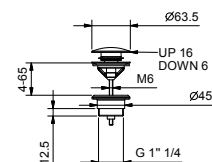

8434

Scarico

- 1" 1/4
- tappo a pressione
- per lavabi senza troppo pieno
- per lavabi con troppo pieno
- universale

N.B. elenco completo delle finiture nella sezione articoli vari in fondo al listino

Cromo	91 02 8434
Nero Opaco	91 13 8434
Matt Gun Metal PVD	91 P5 8434
Matt British Gold PVD	91 P6 8434
Deep Black PVD	91 S1 8434