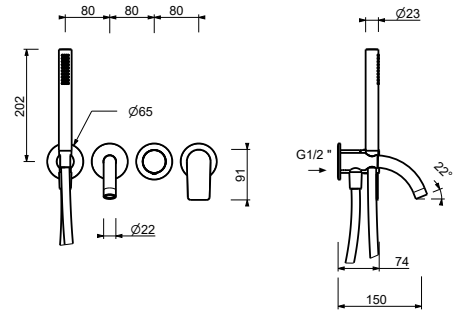

V920B

Parte esterna

Cromo	61 02 V920B
Nero Opaco	61 13 V920B
Matt Gun Metal PVD	61 P5 V920B
Matt British Gold PVD	61 P6 V920B
Deep Black PVD	61 S1 V920B