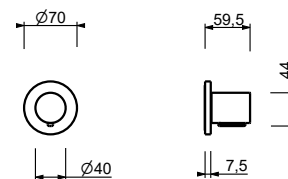

Rubinetto di arresto 3/4"

- maniglia
- vitone ceramico 90°
- ingressi da 3/4"
- isolamento acustico

G490B

Parte esterna

Cromo	87 02 G490B
Nero Opaco	87 13 G490B
Matt Gun Metal PVD	87 P5 G490B
Matt British Gold PVD	87 P6 G490B
Deep Black PVD	87 S1 G490B