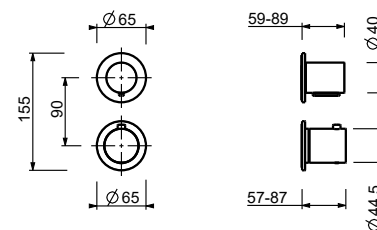

G423B

Parte esterna

Cromo	87 02 G423B
Nero Opaco	87 13 G423B
Matt Gun Metal PVD	87 P5 G423B
Matt British Gold PVD	87 P6 G423B
Deep Black PVD	87 S1 G423B