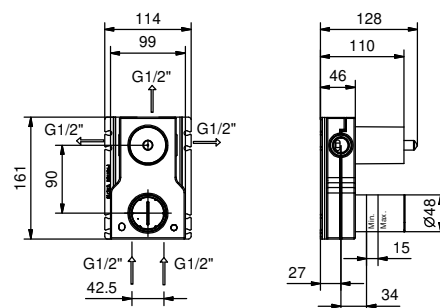

M587A

Parte da incasso

44 00 M587A