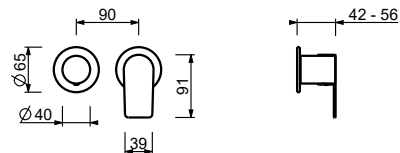

V681B

Parte esterna

Cromo	61 02 V681B
Nero Opaco	61 13 V681B
Matt Gun Metal PVD	61 P5 V681B
Matt British Gold PVD	61 P6 V681B
Deep Black PVD	61 S1 V681B