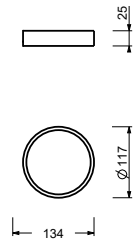

Porte-savon

- Ø 12 cm
- à poser
- fond en acrylique

Chromé	96 02 7648
Noir Mat	96 13 7648
Polished Nickel PVD	96 95 7648
Matt Gun Metal PVD	96 P5 7648
Matt British Gold PVD	96 P6 7648
Matt Copper PVD	96 P9 7648
Deep Black PVD	96 S1 7648
Mokka PVD	96 S5 7648
Brushed Steel Look PVD	96 92 7648
Pure Brass PVD	96 Q7 7648
Raw Metal PVD	96 Q8 7648
Acier Brossé	96 93 7648