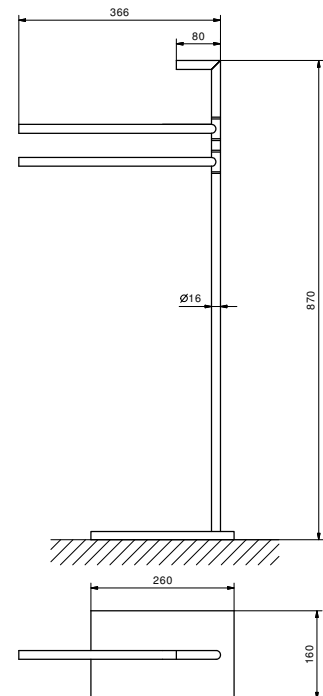

7655

Miroir

- à poser
- Ø 20 cm
- grossissement 3x

Chromé	96 02 7655
Noir Mat	96 13 7655
Polished Nickel PVD	96 95 7655
Matt Gun Metal PVD	96 P5 7655
Matt British Gold PVD	96 P6 7655
Matt Copper PVD	96 P9 7655
Deep Black PVD	96 S1 7655
Mokka PVD	96 S5 7655
Brushed Steel Look PVD	96 92 7655
Acier Brossé	96 93 7655

7656

Miroir

- mural
- Ø 20 cm
- grossissement 3x

Chromé	96 02 7656
Noir Mat	96 13 7656
Polished Nickel PVD	96 95 7656
Matt Gun Metal PVD	96 P5 7656
Matt British Gold PVD	96 P6 7656
Matt Copper PVD	96 P9 7656
Deep Black PVD	96 S1 7656
Mokka PVD	96 S5 7656
Brushed Steel Look PVD	96 92 7656
Acier Brossé	96 93 7656

7643

Colonne porte-serviettes

- 36,6 cm
- à poser

Chromé	96 02 7643
Noir Mat	96 13 7643
Polished Nickel PVD	96 95 7643
Matt Gun Metal PVD	96 P5 7643
Matt British Gold PVD	96 P6 7643
Matt Copper PVD	96 P9 7643
Deep Black PVD	96 S1 7643
Mokka PVD	96 S5 7643
Brushed Steel Look PVD	96 92 7643
Acier Brossé	96 93 7643