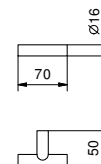

7615

Porte linge de bain

• multiple
• 61,5 cm

Chromé	96 02 7615
Noir Mat	96 13 7615
Acier Brossé	96 93 7615

7608

Patère

Chromé	96 02 7608
Noir Mat	96 13 7608
Polished Nickel PVD	96 95 7608
Matt Gun Metal PVD	96 P5 7608
Matt British Gold PVD	96 P6 7608
Matt Copper PVD	96 P9 7608
Deep Black PVD	96 S1 7608
Mokka PVD	96 S5 7608
Brushed Steel Look PVD	96 92 7608
Pure Brass PVD	96 Q7 7608
Raw Metal PVD	96 Q8 7608
Acier Brossé	96 93 7608