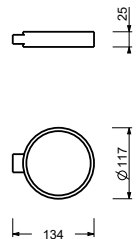

Porte-savon

- mural
- Ø 12 cm
- fond en acrylique

Chromé	96 02 7669
Noir Mat	96 13 7669
Polished Nickel PVD	96 95 7669
Matt Gun Metal PVD	96 P5 7669
Matt British Gold PVD	96 P6 7669
Matt Copper PVD	96 P9 7669
Deep Black PVD	96 S1 7669
Mokka PVD	96 S5 7669
Brushed Steel Look PVD	96 92 7669
Pure Brass PVD	96 Q7 7669
Raw Metal PVD	96 Q8 7669
Acier Brossé	96 93 7669