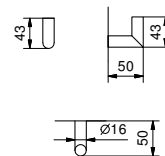

7644

Patère

Chromé	96 02 7644
Noir Mat	96 13 7644
Polished Nickel PVD	96 95 7644
Matt Gun Metal PVD	96 P5 7644
Matt British Gold PVD	96 P6 7644
Matt Copper PVD	96 P9 7644
Deep Black PVD	96 S1 7644
Mokka PVD	96 S5 7644
Brushed Steel Look PVD	96 92 7644
Pure Brass PVD	96 Q7 7644
Raw Metal PVD	96 Q8 7644
Acier Brossé	96 93 7644