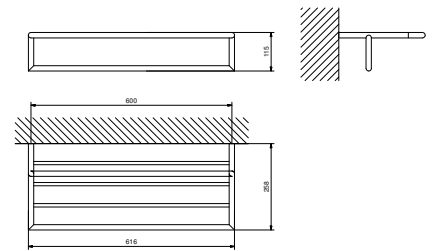

Porte linge de bain

• multiple
• 61,5 cm

Chromé	96 02 7615
Noir Mat	96 13 7615
Acier Brossé	96 93 7615

7608

Patère

Chromé	96 02 7608
Noir Mat	96 13 7608
Polished Nickel PVD	96 95 7608
Matt Gun Metal PVD	96 P5 7608
Matt British Gold PVD	96 P6 7608
Matt Copper PVD	96 P9 7608
Deep Black PVD	96 S1 7608
Mokka PVD	96 S5 7608
Brushed Steel Look PVD	96 92 7608
Pure Brass PVD	96 Q7 7608
Raw Metal PVD	96 Q8 7608
Acier Brossé	96 93 7608