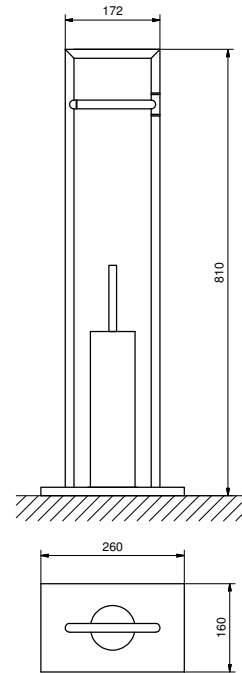

7657

Colonne

- porte papier
- porte balai
- à poser
- avec conteneur amovible

Chromé	96 02 7657
Noir Mat	96 13 7657
Polished Nickel PVD	96 95 7657
Matt Gun Metal PVD	96 P5 7657
Matt British Gold PVD	96 P6 7657
Matt Copper PVD	96 P9 7657
Deep Black PVD	96 S1 7657
Mokka PVD	96 S5 7657
Brushed Steel Look PVD	96 92 7657

7648

Porte-savon

- Ø 12 cm
- à poser
- fond en acrylique

Chromé	96 02 7648
Noir Mat	96 13 7648
Polished Nickel PVD	96 95 7648
Matt Gun Metal PVD	96 P5 7648
Matt British Gold PVD	96 P6 7648
Matt Copper PVD	96 P9 7648
Deep Black PVD	96 S1 7648
Mokka PVD	96 S5 7648
Brushed Steel Look PVD	96 92 7648
Pure Brass PVD	96 Q7 7648
Raw Metal PVD	96 Q8 7648
Acier Brossé	96 93 7648

7669

Porte-savon

- mural
- Ø 12 cm
- fond en acrylique

Chromé	96 02 7669
Noir Mat	96 13 7669
Polished Nickel PVD	96 95 7669
Matt Gun Metal PVD	96 P5 7669
Matt British Gold PVD	96 P6 7669
Matt Copper PVD	96 P9 7669
Deep Black PVD	96 S1 7669
Mokka PVD	96 S5 7669
Brushed Steel Look PVD	96 92 7669
Pure Brass PVD	96 Q7 7669
Raw Metal PVD	96 Q8 7669
Acier Brossé	96 93 7669