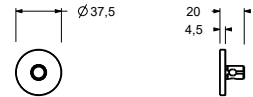

7683

Balai sans poignée

- pour art. 7646 - 7672 - 7746 - 7772 - 7657

90 00 7683

W087

Kit anti rotation accessoires YOUNG

- pour Articles : 7608 - 7644 - 7645
- rosace rond

Chromé	91 02 W087
Noir Mat	91 13 W087
Polished Nickel PVD	91 95 W087
Matt Gun Metal PVD	91 P5 W087
Matt British Gold PVD	91 P6 W087
Matt Copper PVD	91 P9 W087
Deep Black PVD	91 S1 W087
Mokka PVD	91 S5 W087
Brushed Steel Look PVD	91 92 W087
Pure Brass PVD	91 Q7 W087
Raw Metal PVD	91 Q8 W087
Acier Brossé	91 93 W087