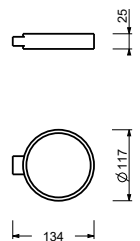

Portasapone

- per parete
- Ø 12 cm
- inserto in acrilico

Cromo	96 02 7669
Nero Opaco	96 13 7669
Polished Nickel PVD	96 95 7669
Matt Gun Metal PVD	96 P5 7669
Matt British Gold PVD	96 P6 7669
Matt Copper PVD	96 P9 7669
Deep Black PVD	96 S1 7669
Mokka PVD	96 S5 7669
Brushed Steel Look PVD	96 92 7669
Pure Brass PVD	96 Q7 7669
Raw Metal PVD	96 Q8 7669
Acciaio spazzolato	96 93 7669