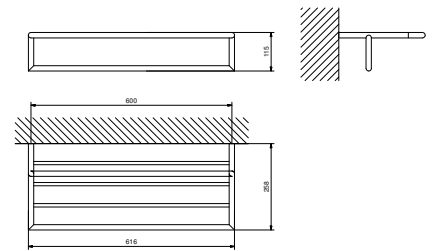

Griglia portasalvietta

• multiplo
• 61,5 cm

Cromo	96 02 7615
Nero Opaco	96 13 7615
Acciaio spazzolato	96 93 7615

7608

Appendiabiti

Cromo	96 02 7608
Nero Opaco	96 13 7608
Polished Nickel PVD	96 95 7608
Matt Gun Metal PVD	96 P5 7608
Matt British Gold PVD	96 P6 7608
Matt Copper PVD	96 P9 7608
Deep Black PVD	96 S1 7608
Mokka PVD	96 S5 7608
Brushed Steel Look PVD	96 92 7608
Pure Brass PVD	96 Q7 7608
Raw Metal PVD	96 Q8 7608
Acciaio spazzolato	96 93 7608