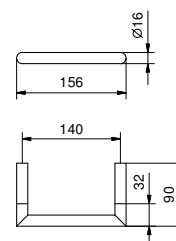

Portarotolo

Cromo	96 02 7609
Nero Opaco	96 13 7609
Polished Nickel PVD	96 95 7609
Matt Gun Metal PVD	96 P5 7609
Matt British Gold PVD	96 P6 7609
Matt Copper PVD	96 P9 7609
Deep Black PVD	96 S1 7609
Mokka PVD	96 S5 7609
Brushed Steel Look PVD	96 92 7609
Pure Brass PVD	96 Q7 7609
Raw Metal PVD	96 Q8 7609
Acciaio spazzolato	96 93 7609