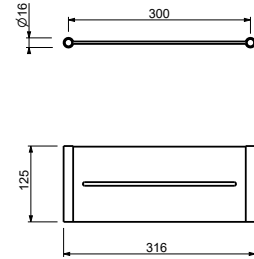

7680

Mensola

- 31,5 cm
- per parete

Cromo	96 02 7680
Nero Opaco	96 13 7680
Polished Nickel PVD	96 95 7680
Matt Gun Metal PVD	96 P5 7680
Matt British Gold PVD	96 P6 7680
Matt Copper PVD	96 P9 7680
Deep Black PVD	96 S1 7680
Mokka PVD	96 S5 7680
Brushed Steel Look PVD	96 92 7680
Pure Brass PVD	96 Q7 7680
Raw Metal PVD	96 Q8 7680

7606

Portasalvietta

- 30 cm

Cromo	96 02 7606
Nero Opaco	96 13 7606
Polished Nickel PVD	96 95 7606
Matt Gun Metal PVD	96 P5 7606
Matt British Gold PVD	96 P6 7606
Matt Copper PVD	96 P9 7606
Deep Black PVD	96 S1 7606
Mokka PVD	96 S5 7606
Brushed Steel Look PVD	96 92 7606
Pure Brass PVD	96 Q7 7606
Raw Metal PVD	96 Q8 7606
Acciaio spazzolato	96 93 7606

7611

Portasalvietta

- 45 cm

Cromo	96 02 7611
Nero Opaco	96 13 7611
Polished Nickel PVD	96 95 7611
Matt Gun Metal PVD	96 P5 7611
Matt British Gold PVD	96 P6 7611
Matt Copper PVD	96 P9 7611
Deep Black PVD	96 S1 7611
Mokka PVD	96 S5 7611
Brushed Steel Look PVD	96 92 7611
Pure Brass PVD	96 Q7 7611
Raw Metal PVD	96 Q8 7611
Acciaio spazzolato	96 93 7611

7607

Portasalvietta

- 60 cm

Cromo	96 02 7607
Nero Opaco	96 13 7607
Polished Nickel PVD	96 95 7607
Matt Gun Metal PVD	96 P5 7607
Matt British Gold PVD	96 P6 7607
Matt Copper PVD	96 P9 7607
Deep Black PVD	96 S1 7607
Mokka PVD	96 S5 7607
Brushed Steel Look PVD	96 92 7607
Pure Brass PVD	96 Q7 7607
Raw Metal PVD	96 Q8 7607
Acciaio spazzolato	96 93 7607