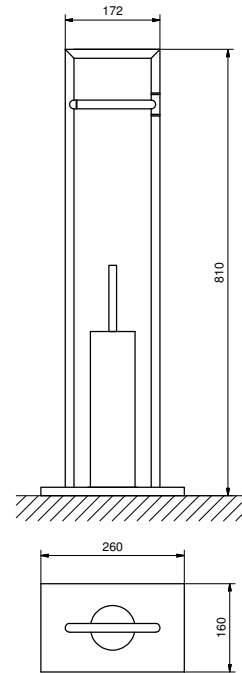

7657

Piantana

- portarotolo
- porta scopino
- da appoggio
- con contenitore estraibile

Cromo	96 02 7657
Nero Opaco	96 13 7657
Polished Nickel PVD	96 95 7657
Matt Gun Metal PVD	96 P5 7657
Matt British Gold PVD	96 P6 7657
Matt Copper PVD	96 P9 7657
Deep Black PVD	96 S1 7657
Mokka PVD	96 S5 7657
Brushed Steel Look PVD	96 92 7657

7648

Portasapone

- Ø 12 cm
- da appoggio
- inserto in acrilico

Cromo	96 02 7648
Nero Opaco	96 13 7648
Polished Nickel PVD	96 95 7648
Matt Gun Metal PVD	96 P5 7648
Matt British Gold PVD	96 P6 7648
Matt Copper PVD	96 P9 7648
Deep Black PVD	96 S1 7648
Mokka PVD	96 S5 7648
Brushed Steel Look PVD	96 92 7648
Pure Brass PVD	96 Q7 7648
Raw Metal PVD	96 Q8 7648
Acciaio spazzolato	96 93 7648

7669

Portasapone

- per parete
- Ø 12 cm
- inserto in acrilico

Cromo	96 02 7669
Nero Opaco	96 13 7669
Polished Nickel PVD	96 95 7669
Matt Gun Metal PVD	96 P5 7669
Matt British Gold PVD	96 P6 7669
Matt Copper PVD	96 P9 7669
Deep Black PVD	96 S1 7669
Mokka PVD	96 S5 7669
Brushed Steel Look PVD	96 92 7669
Pure Brass PVD	96 Q7 7669
Raw Metal PVD	96 Q8 7669
Acciaio spazzolato	96 93 7669