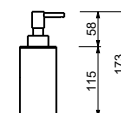

7650

Bicchiere

- da appoggio
- con contenitore estraibile

Cromo	96 02 7650
Nero Opaco	96 13 7650
Polished Nickel PVD	96 95 7650
Matt Gun Metal PVD	96 P5 7650
Matt British Gold PVD	96 P6 7650
Matt Copper PVD	96 P9 7650
Deep Black PVD	96 S1 7650
Mokka PVD	96 S5 7650
Brushed Steel Look PVD	96 92 7650
Pure Brass PVD	96 Q7 7650
Raw Metal PVD	96 Q8 7650
Acciaio spazzolato	96 93 7650

7670

Bicchiere

- per parete
- con contenitore estraibile

Cromo	96 02 7670
Nero Opaco	96 13 7670
Polished Nickel PVD	96 95 7670
Matt Gun Metal PVD	96 P5 7670
Matt British Gold PVD	96 P6 7670
Matt Copper PVD	96 P9 7670
Deep Black PVD	96 S1 7670
Mokka PVD	96 S5 7670
Brushed Steel Look PVD	96 92 7670
Pure Brass PVD	96 Q7 7670
Raw Metal PVD	96 Q8 7670
Acciaio spazzolato	96 93 7670

7652

Dispenser sapone

- con contenitore estraibile
- da appoggio

Cromo	96 02 7652
Nero Opaco	96 13 7652
Polished Nickel PVD	96 95 7652
Matt Gun Metal PVD	96 P5 7652
Matt British Gold PVD	96 P6 7652
Matt Copper PVD	96 P9 7652
Deep Black PVD	96 S1 7652
Mokka PVD	96 S5 7652
Brushed Steel Look PVD	96 92 7652
Pure Brass PVD	96 Q7 7652
Raw Metal PVD	96 Q8 7652
Acciaio spazzolato	96 93 7652

7671

Dispenser sapone

- per parete
- con contenitore estraibile

Cromo	96 02 7671
Nero Opaco	96 13 7671
Polished Nickel PVD	96 95 7671
Matt Gun Metal PVD	96 P5 7671
Matt British Gold PVD	96 P6 7671
Matt Copper PVD	96 P9 7671
Deep Black PVD	96 S1 7671
Mokka PVD	96 S5 7671
Brushed Steel Look PVD	96 92 7671
Pure Brass PVD	96 Q7 7671
Raw Metal PVD	96 Q8 7671
Acciaio spazzolato	96 93 7671