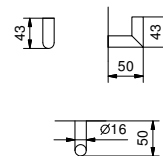

7644

Appendiabiti

Cromo	96 02 7644
Nero Opaco	96 13 7644
Polished Nickel PVD	96 95 7644
Matt Gun Metal PVD	96 P5 7644
Matt British Gold PVD	96 P6 7644
Matt Copper PVD	96 P9 7644
Deep Black PVD	96 S1 7644
Mokka PVD	96 S5 7644
Brushed Steel Look PVD	96 92 7644
Pure Brass PVD	96 Q7 7644
Raw Metal PVD	96 Q8 7644
Acciaio spazzolato	96 93 7644