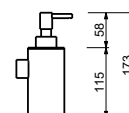

7650

Bicchiere

- da appoggio
- con contenitore estraibile

Cromo	96 02 7650
Nero Opaco	96 13 7650
Polished Nickel PVD	96 95 7650
Matt Gun Metal PVD	96 P5 7650
Matt British Gold PVD	96 P6 7650
Matt Copper PVD	96 P9 7650
Deep Black PVD	96 S1 7650
Mokka PVD	96 S5 7650
Brushed Steel Look PVD	96 92 7650
Pure Brass PVD	96 Q7 7650
Raw Metal PVD	96 Q8 7650
Acciaio spazzolato	96 93 7650

7670

Bicchiere

- per parete
- con contenitore estraibile

Cromo	96 02 7670
Nero Opaco	96 13 7670
Polished Nickel PVD	96 95 7670
Matt Gun Metal PVD	96 P5 7670
Matt British Gold PVD	96 P6 7670
Matt Copper PVD	96 P9 7670
Deep Black PVD	96 S1 7670
Mokka PVD	96 S5 7670
Brushed Steel Look PVD	96 92 7670
Pure Brass PVD	96 Q7 7670
Raw Metal PVD	96 Q8 7670
Acciaio spazzolato	96 93 7670

7652

Dispenser sapone

- con contenitore estraibile
- da appoggio

Cromo	96 02 7652
Nero Opaco	96 13 7652
Polished Nickel PVD	96 95 7652
Matt Gun Metal PVD	96 P5 7652
Matt British Gold PVD	96 P6 7652
Matt Copper PVD	96 P9 7652
Deep Black PVD	96 S1 7652
Mokka PVD	96 S5 7652
Brushed Steel Look PVD	96 92 7652
Pure Brass PVD	96 Q7 7652
Raw Metal PVD	96 Q8 7652
Acciaio spazzolato	96 93 7652

7671

Dispenser sapone

- per parete
- con contenitore estraibile

Cromo	96 02 7671
Nero Opaco	96 13 7671
Polished Nickel PVD	96 95 7671
Matt Gun Metal PVD	96 P5 7671
Matt British Gold PVD	96 P6 7671
Matt Copper PVD	96 P9 7671
Deep Black PVD	96 S1 7671
Mokka PVD	96 S5 7671
Brushed Steel Look PVD	96 92 7671
Pure Brass PVD	96 Q7 7671
Raw Metal PVD	96 Q8 7671
Acciaio spazzolato	96 93 7671