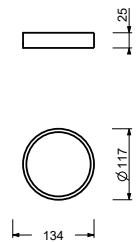

7648

Portasapone

- Ø 12 cm
- da appoggio
- inserto in acrilico

Cromo	96 02 7648
Nero Opaco	96 13 7648
Polished Nickel PVD	96 95 7648
Matt Gun Metal PVD	96 P5 7648
Matt British Gold PVD	96 P6 7648
Matt Copper PVD	96 P9 7648
Deep Black PVD	96 S1 7648
Mokka PVD	96 S5 7648
Brushed Steel Look PVD	96 92 7648
Pure Brass PVD	96 Q7 7648
Raw Metal PVD	96 Q8 7648
Acciaio spazzolato	96 93 7648