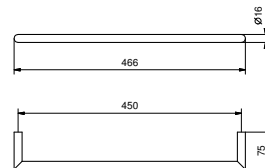

Portasalvietta

- 45 cm

Cromo	96 02 7611
Nero Opaco	96 13 7611
Polished Nickel PVD	96 95 7611
Matt Gun Metal PVD	96 P5 7611
Matt British Gold PVD	96 P6 7611
Matt Copper PVD	96 P9 7611
Deep Black PVD	96 S1 7611
Mokka PVD	96 S5 7611
Brushed Steel Look PVD	96 92 7611
Pure Brass PVD	96 Q7 7611
Raw Metal PVD	96 Q8 7611
Acciaio spazzolato	96 93 7611