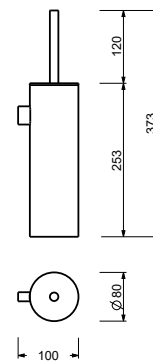

7672

Porta scopino

- per parete
- con contenitore estraibile

Cromo	96 02 7672
Nero Opaco	96 13 7672
Polished Nickel PVD	96 95 7672
Matt Gun Metal PVD	96 P5 7672
Matt British Gold PVD	96 P6 7672
Matt Copper PVD	96 P9 7672
Deep Black PVD	96 S1 7672
Mokka PVD	96 S5 7672
Brushed Steel Look PVD	96 92 7672
Pure Brass PVD	96 Q7 7672
Raw Metal PVD	96 Q8 7672
Acciaio spazzolato	96 93 7672