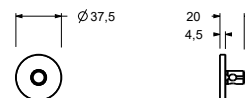

**7683****Scopino senza impugnatura**

- per art. 7646 - 7672 - 7746 - 7772 - 7657

90 00 7683

W087**Kit anti rotazione accessori YOUNG**

- per articoli: 7608 - 7644 - 7645
- rosone tondo

Cromo	91 02 W087
Nero Opaco	91 13 W087
Polished Nickel PVD	91 95 W087
Matt Gun Metal PVD	91 P5 W087
Matt British Gold PVD	91 P6 W087
Matt Copper PVD	91 P9 W087
Deep Black PVD	91 S1 W087
Mokka PVD	91 S5 W087
Brushed Steel Look PVD	91 92 W087
Pure Brass PVD	91 Q7 W087
Raw Metal PVD	91 Q8 W087
Acciaio spazzolato	91 93 W087