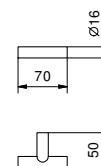

7615

Griglia portasalvietta

• multiplo
• 61,5 cm

Cromo	96 02 7615
Nero Opaco	96 13 7615
Acciaio spazzolato	96 93 7615

7608

Appendiabiti

Cromo	96 02 7608
Nero Opaco	96 13 7608
Polished Nickel PVD	96 95 7608
Matt Gun Metal PVD	96 P5 7608
Matt British Gold PVD	96 P6 7608
Matt Copper PVD	96 P9 7608
Deep Black PVD	96 S1 7608
Mokka PVD	96 S5 7608
Brushed Steel Look PVD	96 92 7608
Pure Brass PVD	96 Q7 7608
Raw Metal PVD	96 Q8 7608
Acciaio spazzolato	96 93 7608