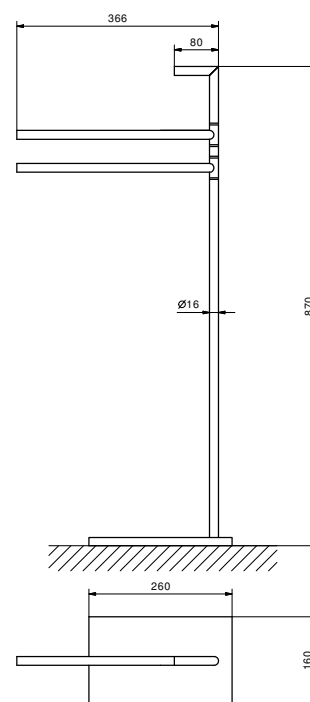

7655

Specchio

- da appoggio
- Ø 20 cm
- ingrandimento 3X

Cromo	96 02 7655
Nero Opaco	96 13 7655
Polished Nickel PVD	96 95 7655
Matt Gun Metal PVD	96 P5 7655
Matt British Gold PVD	96 P6 7655
Matt Copper PVD	96 P9 7655
Deep Black PVD	96 S1 7655
Mokka PVD	96 S5 7655
Brushed Steel Look PVD	96 92 7655
Acciaio spazzolato	96 93 7655

7656

Specchio

- per parete
- Ø 20 cm
- ingrandimento 3X

Cromo	96 02 7656
Nero Opaco	96 13 7656
Polished Nickel PVD	96 95 7656
Matt Gun Metal PVD	96 P5 7656
Matt British Gold PVD	96 P6 7656
Matt Copper PVD	96 P9 7656
Deep Black PVD	96 S1 7656
Mokka PVD	96 S5 7656
Brushed Steel Look PVD	96 92 7656
Acciaio spazzolato	96 93 7656

7643

Piantana portasalviette

- 36,6 cm
- da appoggio

Cromo	96 02 7643
Nero Opaco	96 13 7643
Polished Nickel PVD	96 95 7643
Matt Gun Metal PVD	96 P5 7643
Matt British Gold PVD	96 P6 7643
Matt Copper PVD	96 P9 7643
Deep Black PVD	96 S1 7643
Mokka PVD	96 S5 7643
Brushed Steel Look PVD	96 92 7643
Acciaio spazzolato	96 93 7643