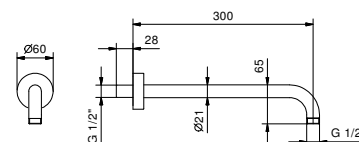

Matt Black	86 13 8136
Matt White	86 29 8136
Red	86 06 8136
RAL Colour on request *	86 __ 8136

8027

Shower arm

- 30 cm long
- round backplate
- wall-mount
- 1/2" inlet

Matt Black	86 13 8027
Matt White	86 29 8027
Red - Chrome	86 06 802702
RAL Colour on request *	86 __ 8027