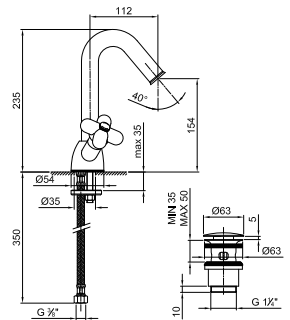

0556F

Mélangeur lavabo monotrou

- entraxe bec 11,5 cm
- manettes
- limiteur de débit 5 l/min à 3 bar
- tête céramique 90°
- flexibles d'alimentation
- AVEC VIDAGE clapet à pression

Noir Mat 60 13 0556F
Blanc Mat 60 29 0556F
Rouge - Chromé 60 06 0556F02
Couleur RAL sur requête * 60 _ 0556F