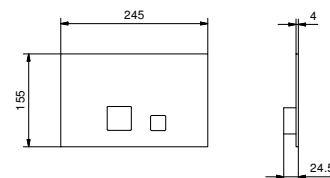

Plaque de déclanchement pour réservoir GEBERIT

- matériel de base : acier
- boutons à fleur
- avec boutons carrés
- sans fixations visibles

N.B. liste complète des finitions dans la section Articles Divers à la fin du Tarif

N.B. compatible UNIQUEMENT AVEC Geberit Sigma 8/Sigma 12