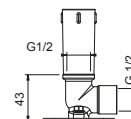

OPTIONNEL: Partie encastrée pour placoplâtre

W046 91 00 W046