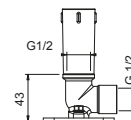

OPTIONNEL: Partie encastrée pour placoplâtre

W046 91 00 W046