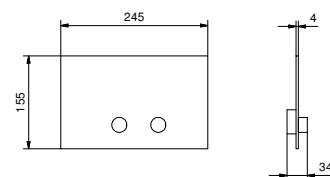

Plaque de déclanchement pour réservoir TECE

- matériel de base : acier
- boutons en relief
- avec boutons ronds
- profondeur minimale : voir les instructions d'installation
- sans fixations visibles

N.B. liste complète des finitions dans la section Articles Divers à la fin du Tarif

N.B. compatible UNIQUEMENT AVEC Tecebox Octa II