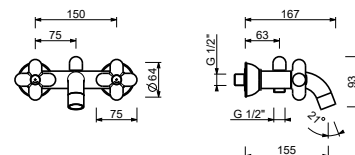

- entraxe bec 15,5 cm
- manettes
- inverseur automatique **2 sorties**
- douchette FIT
- support douchette
- flexible PVC 150 cm
- flexible en laiton 150 cm dans les versions 06 et Ral au choix
- tête céramique 90°