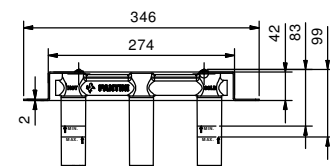

R010A

Pièce Partie à encastrer

44 00 R010A