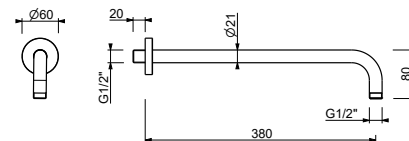

8124

Bras de douche

- longueur 40 cm
- rosace rond
- pour installation murale
- entrée en 1/2"

Noir Mat	86 13 8124
Blanc Mat	86 29 8124
Rouge - Chromé	86 06 812402
Couleur RAL sur requête *	86 _ 8124

OPTIONNEL: Partie encastrée pour placoplâtre

W046 91 00 W046

8028

Bras de douche

- longueur 45 cm
- rosace rond
- pour installation murale
- entrée en 1/2"

Noir Mat	86 13 8028
Blanc Mat	86 29 8028
Rouge - Chromé	86 06 802802
Couleur RAL sur requête *	86 _ 8028