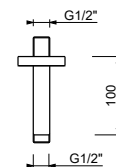

Bras de douche

- longueur 10 cm
- rosace rond
- pour installation plafond
- entrée en 1/2"

Noir Mat	86 13 8121
Blanc Mat	86 29 8121
Rouge - Chromé	86 06 812102
Couleur RAL sur requête *	86 _ 8121