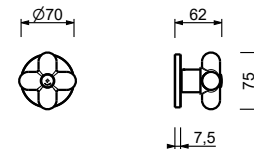

0691B

Partie externe

Noir Mat	60 13 0691B
Blanc Mat	60 29 0691B
Rouge - Chromé	60 06 0691B02
Couleur RAL sur requête *	60 _ 0691B