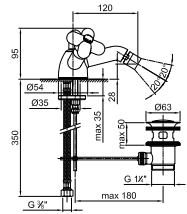

BIDET : cartouche traditionnelle

Douchette hygiénique

- hygiène personnelle
- Mitigeur de douche inclus
- prise d'eau avec support douchette
- avec rosaces
- flexible en laiton 120 cm
- entrée en 1/2"

N.B. liste complète des finitions dans la section Articles Divers à la fin du Tarif