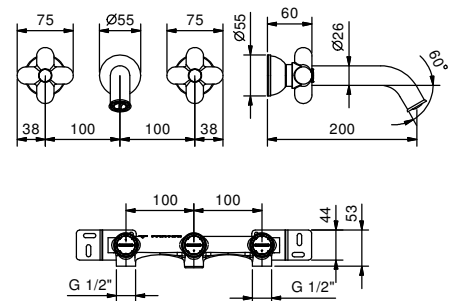

0511B

Partie externe

Noir Mat 60 13 0511B
Blanc Mat 60 29 0511B
Rouge - Chromé 60 06 0511B02
Couleur RAL sur requête * 60 _ 0511B