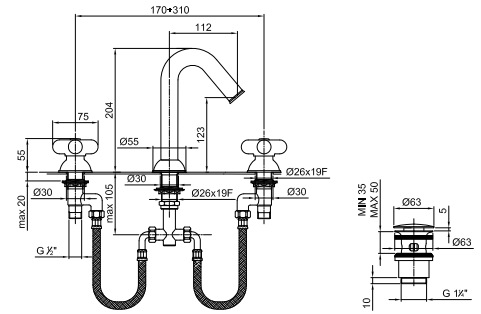

0504
lead ϕ free

Mélangeur lavabo 3 trous

- entraxe bec 11,5 cm
- manettes
- limiteur de débit 5 l/min à 3 bar
- tête céramique 90°
- flexibles d'alimentation
- AVEC VIDAGE clapet à pression

Noir Mat 60 13 0504
Blanc Mat 60 29 0504
Rouge - Chromé 60 06 050402
Couleur RAL sur requête * 60 _ 0504