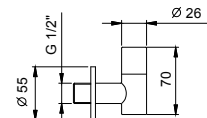

8364

Paire de filtres

- avec robinet d'arrêt
- filtre (possibilité d'inspection)
- entrée en 1/2"

N.B. liste complète des finitions dans la section Articles Divers à la fin du Tarif

Noir Mat	91 13 8364
Blanc Mat	91 29 8364
Rouge	91 06 8364
Couleur RAL sur requête *	91 _ 8364