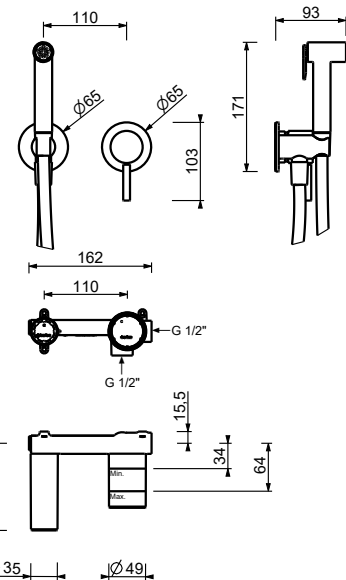

0562F

Mitigeur bidet monotrou

- entraxe bec 12 cm
- manettes
- limiteur de débit 5 l/min à 3 bar
- tête céramique 90°
- aérateur orientable
- flexibles d'alimentation
- AVEC VIDAGE

Noir Mat	60 13 0562F
Blanc Mat	60 29 0562F
Rouge - Chromé	60 06 0562F02
Couleur RAL sur requête *	60 _ 0562F

BIDET : cartouche traditionnelle

Douchette hygiénique

- hygiène personnelle
- Mitigeur de douche inclus
- prise d'eau avec support douchette
- avec rosaces
- flexible en laiton 120 cm
- entrée en 1/2"

N.B. liste complète des finitions dans la section Articles Divers à la fin du Tarif

E857B

Partie externe

Noir Mat	50 13 E857B
Blanc Mat	50 29 E857B
Rouge - Chromé	50 06 E857B02
Couleur RAL sur requête *	50 _ E857B