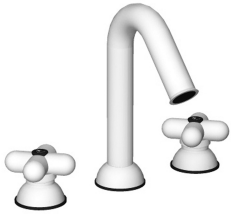

Mélangeur évier monoforo

_entraxe bec 18 cm

0550F
SANS VIDAGE

0504
lead ϕ free

Mélangeur lavabo 3 trous

- entraxe bec 11,5 cm
- manettes
- limiteur de débit 5 l/min à 3 bar
- tête céramique 90°
- flexibles d'alimentation
- AVEC VIDAGE clapet à pression

Noir Mat 60 13 0504
Blanc Mat 60 29 0504
Rouge - Chromé 60 06 050402
Couleur RAL sur requête * 60 _ 0504

0556F

Mélangeur lavabo monotrou

- entraxe bec 11,5 cm
- manettes
- limiteur de débit 5 l/min à 3 bar
- tête céramique 90°
- flexibles d'alimentation
- AVEC VIDAGE clapet à pression