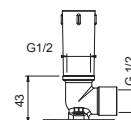

OPTIONNEL: Partie encastrée pour placoplâtre

W046 91 00 W046