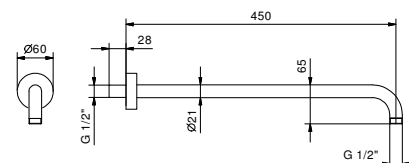

OPTIONNEL: Partie encastrée pour placoplâtre

W046 91 00 W046

8121

Bras de douche

- longueur 10 cm
- rosace rond
- pour installation plafond
- entrée en 1/2"

Noir Mat	86 13 8121
Blanc Mat	86 29 8121
Rouge - Chromé	86 06 812102
Couleur RAL sur requête *	86 _ 8121

OPTIONNEL: Partie encastrée pour placoplâtre

W046 91 00 W046