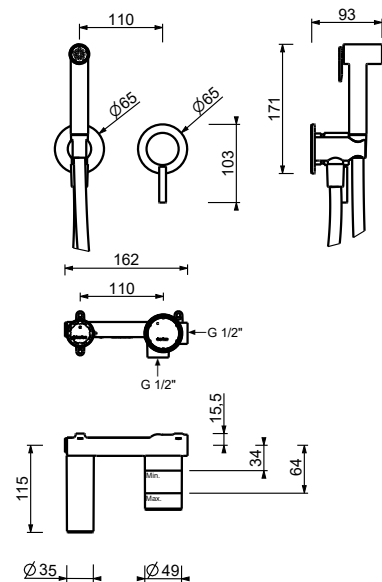

M111A

Parte empotrable

44 00 M111A

W291

Hidro WC

- para limpieza WC
- toma de agua y soporte teleducha
- llave de cierre
- embellecedor redondo
- flexos en latón 120 cm

N.B. listado completo de los acabados en la sección accesorios diversos al final de la tarifa