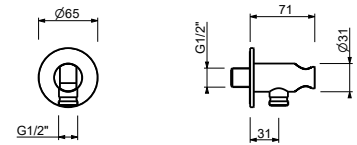

9323

Toma de agua

- embellecedor redondo
- material básico: latón
- soporte teleducha fijo
- pinza para flexo con alojamiento cónico

Cromo	91 02 9323
Negro Opaco	91 13 9323
Blanco Opaco	91 29 9323
Opción de color RAL *	91 _ 9323

7034