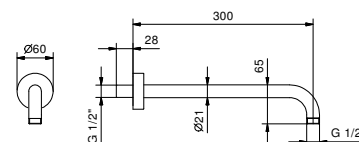

Negro Opaco	86 13 8136
Blanco Opaco	86 29 8136
Rojo	86 06 8136
Opción de color RAL *	86 _ 8136

8027

Brazo ducha

- longitud 30 cm
- embellecedor redondo
- para instalación a pared
- entrada de 1/2"

Negro Opaco	86 13 8027
Blanco Opaco	86 29 8027
Rojo - Cromo	86 06 802702
Opción de color RAL *	86 _ 8027

OPCIONAL: Parte empotrable para cartón-yeso

W046	91 00 W046
-------------	------------

8137

Brazo ducha

- longitud 35 cm
- embellecedor redondo
- para instalación a pared
- entrada de 1/2"

Negro Opaco	86 13 8137
Blanco Opaco	86 29 8137
Rojo - Cromo	86 06 813702
Opción de color RAL *	86 _ 8137