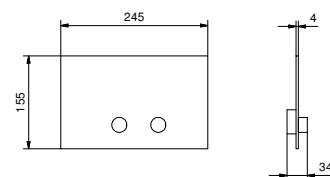

Placa y pulsador descarga inodoro TECE

- material básico: acero
- pulsadores en relieve
- con pulsadores redondos
- profundidad mínima: consultar las instrucciones de montaje
- sin fijaciones visibles

N.B. listado completo de los acabados en la sección accesorios diversos al final de la tarifa

N.B. compatible SOLO CON Tecebox Octa II