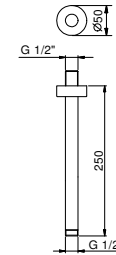

OPCIONAL: Parte empotrable para cartón-yeso

W046 91 00 W046

9236

Brazo ducha

- longitud 25 cm
- embellecedor redondo
- para instalación a techo
- entrada de 1/2"

Negro Opaco	86 13 9236
Blanco Opaco	86 29 9236
Rojo - Cromo	86 06 923602
Opción de color RAL *	86 __ 9236

OPCIONAL: Parte empotrable para cartón-yeso

W046	91 00 W046
-------------	------------

9237

Brazo ducha

- longitud 45 cm
- embellecedor redondo
- para instalación a techo
- entrada de 1/2"

Negro Opaco	86 13 9237
Blanco Opaco	86 29 9237
Rojo - Cromo	86 06 923702
Opción de color RAL *	86 __ 9237