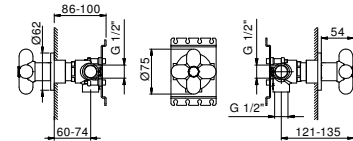

Desviador empotrado 2 salidas 1/2"

- maneta
- desviador giratorio con cierre **2 salidas**
- con cierre
- entrada de 1/2"

0676B

Parte externa

Negro Opaco	60 13 0676B
Blanco Opaco	60 29 0676B
Rojo - Cromo	60 06 0676B02
Opción de color RAL *	60 _ 0676B