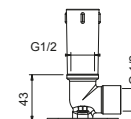

OPCIONAL: Parte empotrable para cartón-yeso

W046	91 00 W046
-------------	------------

8137

Brazo ducha

- longitud 35 cm
- embellecedor redondo
- para instalación a pared
- entrada de 1/2"

Negro Opaco	86 13 8137
Blanco Opaco	86 29 8137
Rojo - Cromo	86 06 813702
Opción de color RAL *	86 _ 8137