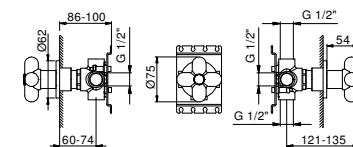

D276A

Parte empotrable

19 00 D276A

Desviador empotrado 3 salidas 1/2"

- maneta
- desviador giratorio con cierre **3 salidas**
- con cierre
- entrada de 1/2"

0676B

Parte externa

Negro Opaco	60 13 0676B
Blanco Opaco	60 29 0676B
Rojo - Cromo	60 06 0676B02
Opción de color RAL *	60 _ 0676B