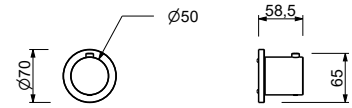

Monomando termostático ducha empotrado 3/4"

- maneta
- entradas de 3/4"
- aislamiento acústico
- sin llave de cierre, **debe pedirse por separado**

NOTA: El mezclador debe pedirse siempre con una válvula de cierre de 3/4" o 1/2"

H700B

Parte externa

Negro Opaco	87 13 H700B
Blanco Opaco	87 29 H700B
Rojo - Cromo	87 06 H700B02
Opción de color RAL *	87 _ H700B