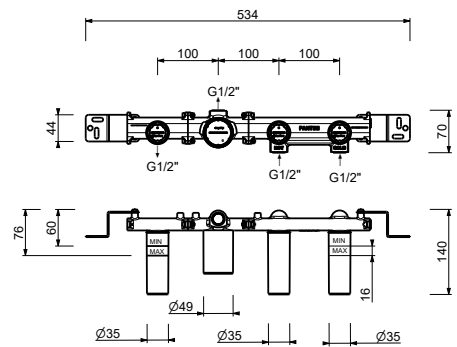

Batería baño/ducha empotrada

- manetas
- sin caño
- desviador giratorio **2 salidas**
- teleducha FIT
- toma de agua y soporte teleducha
- flexo PVC 150 cm
- cartucho cerámico 90°
- entradas de 1/2"

0717B

Parte externa

Negro Opaco	60 13 0717B
Blanco Opaco	60 29 0717B
Rojo - Cromo	60 06 0717B02
Opción de color RAL *	60 _ 0717B

R017A

Parte empotrable

44 00 R017A