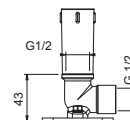

OPCIONAL: Parte empotrable para cartón-yeso

W046	91 00 W046
-------------	------------

8124

Brazo ducha

- longitud 40 cm
- embellecedor redondo
- para instalación a pared
- entrada de 1/2"

Negro Opaco	86 13 8124
Blanco Opaco	86 29 8124
Rojo - Cromo	86 06 812402
Opción de color RAL *	86 __ 8124

OPCIONAL: Parte empotrable para cartón-yeso

W046 91 00 W046

8028

Brazo ducha

- longitud 45 cm
- embellecedor redondo
- para instalación a pared
- entrada de 1/2"

Negro Opaco	86 13 8028
Blanco Opaco	86 29 8028
Rojo - Cromo	86 06 802802
Opción de color RAL *	86 __ 8028