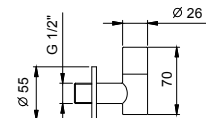

Negro Opaco	91 13 8364
Blanco Opaco	91 29 8364
Rojo	91 06 8364
Opción de color RAL *	91 _ 8364