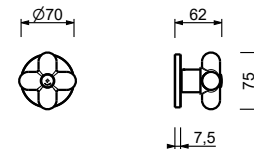

Parte externa

Negro Opaco	60 13 0691B
Blanco Opaco	60 29 0691B
Rojo - Cromo	60 06 0691B02
Opción de color RAL *	60 _ 0691B