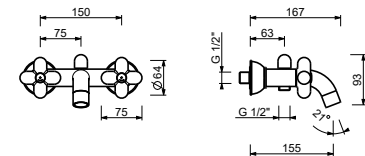

- distancia a chorro 15,5 cm
- manetas
- desviador automático **2 salidas**
- teleducha FIT
- soporte teleducha
- flexo PVC 150 cm
- flexos en latón 150 cm en las versiones 06 y RAL a elección
- cartucho cerámico 90°