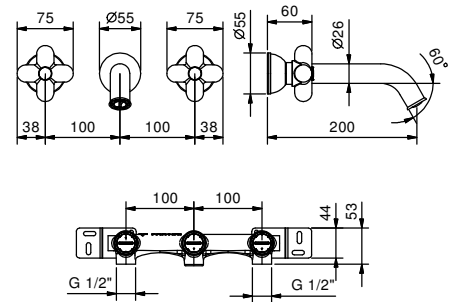

lead ϕ free

Batería lavabo a pared

- distancia a chorro 20 cm
- manetas
- limitador de caudal 5 l/m a 3 bar
- cartucho cerámico 90°
- entradas de 1/2"
- SIN DESAGÜE

0511B

Parte externa

Negro Opaco 60 13 0511B
Blanco Opaco 60 29 0511B
Rojo - Cromo 60 06 0511B02
Opción de color RAL * 60 _ 0511B