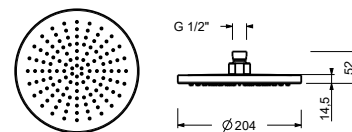

D277A

Parte empotrable

19 00 D277A

8136

Rociador lluvia

- Ø 20 cm
- material básico: latón
- limitador de caudal 12 l/m a 3 bar
- sistema anticalcáreo
- entrada de 1/2"
- válvula anti-retorno

**NOTA: Condiciones necesarias para el correcto funcionamiento:
Caudal mín.: 10 l/min**