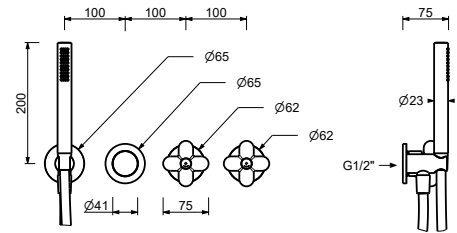

Batería baño/ducha empotrada

- manetas
- sin caño
- desviador giratorio **2 salidas**
- teleducha FIT
- toma de agua y soporte teleducha
- flexo PVC 150 cm
- cartucho cerámico 90°
- entradas de 1/2"

0717B

Parte externa

Negro Opaco	60 13 0717B
Blanco Opaco	60 29 0717B
Rojo - Cromo	60 06 0717B02
Opción de color RAL *	60 _ 0717B

R017A

Parte empotrable

44 00 R017A