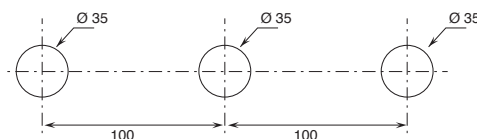

Información técnica

I BALOCCHI se suministra de serie CON MANETA.

Los monomandos lavabo se suministran con **limitadores de 5 l/min.**

AGUJEROS PARA INSTALACIÓN EN ENCIMERAS:

- Monomando de lavabo y bidé.

- Batería lavabo 3 elementos.