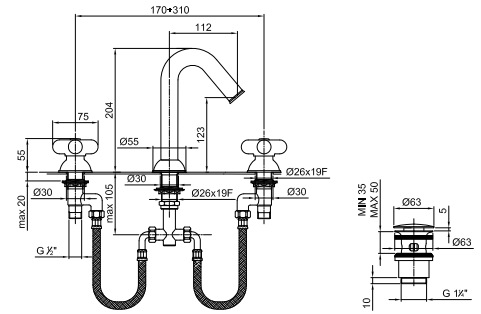

0504
lead ϕ free

Batería lavabo 3 elementos

- distancia a chorro 11,5 cm
- manetas
- limitador de caudal 5 l/m a 3 bar
- cartucho cerámico 90°
- flexos de alimentación
- CON DESAGÜE a presión

Negro Opaco 60 13 0504
Blanco Opaco 60 29 0504
Rojo - Cromo 60 06 050402
Opción de color RAL * 60 _ 0504