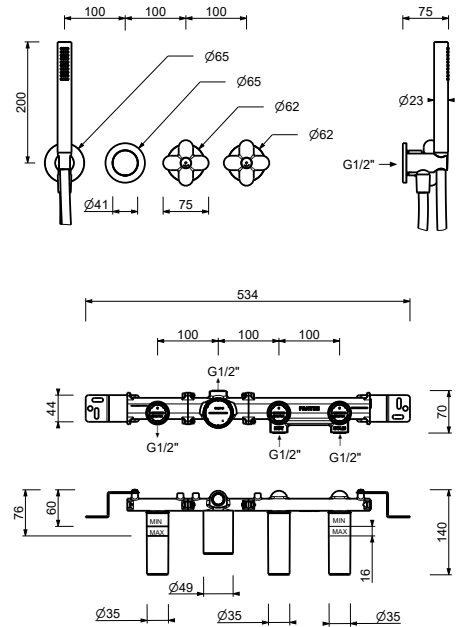

CARTUCHOS CERÁMICOS 1/4 DE GIRO

Batería baño/ducha empotrada

_entradas de 1/2"

0717B+R017A

2 salidas

Batería bañera externa

_longitud caño 20 cm

0516

2 salidas

Caño bañera a pared

_longitud caño 20 cm

0545

Batería baño/ducha empotrada

- manetas
- sin caño
- desviador giratorio **2 salidas**
- teleducha FIT
- toma de agua y soporte teleducha
- flexo PVC 150 cm
- cartucho cerámico 90°
- entradas de 1/2"