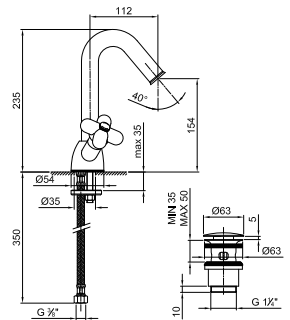

Hidro bidé

E857B+M111A

Hidro WC

W291

Cocina : esquema sinóptico

CARTUCHOS CERÁMICOS 1/4 DE GIRO

Batería de cocina monoforo*_longitud caño 18 cm*

0550F
SIN DESAGÜE

0504
lead ϕ free

Batería lavabo 3 elementos

- distancia a chorro 11,5 cm
- manetas
- limitador de caudal 5 l/m a 3 bar
- cartucho cerámico 90°
- flexos de alimentación
- CON DESAGÜE a presión

Negro Opaco 60 13 0504
Blanco Opaco 60 29 0504
Rojo - Cromo 60 06 050402
Opción de color RAL * 60 _ 0504

0556F

Batería lavabo 3 elementos

- distancia a chorro 11,5 cm
- manetas
- limitador de caudal 5 l/m a 3 bar
- cartucho cerámico 90°
- flexos de alimentación
- CON DESAGÜE a presión

Negro Opaco 60 13 0556F
Blanco Opaco 60 29 0556F
Rojo - Cromo 60 06 0556F02
Opción de color RAL * 60 _ 0556F