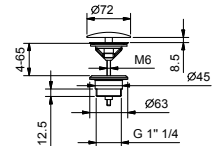

8434

Desagüe

- 1" 1/4
- tapón a presión
- para lavabo sin rebosadero
- para lavabo con rebosadero
- universal

N.B. listado completo de los acabados en la sección accesorios diversos al final de la tarifa

Negro Opaco	91 13 8434
Blanco Opaco	91 29 8434
Rojo	91 06 8434
Opción de color RAL *	91 _ 8434

8435

Desagüe

- 1" 1/4
- para lavabo sin rebosadero
- para lavabo con rebosadero
- salida libre
- universal

N.B. listado completo de los acabados en la sección accesorios diversos al final de la tarifa

Negro Opaco	91 13 8435
Blanco Opaco	91 29 8435
Rojo	91 06 8435
Opción de color RAL *	91 _ 8435

9234

Sifón de botella

- 1" 1/4
- para lavabo

N.B. listado completo de los acabados en la sección accesorios diversos al final de la tarifa

Negro Opaco	91 13 9234
Blanco Opaco	91 29 9234
Rojo	91 06 9234
Opción de color RAL *	91 _ 9234

8364

Pareja de llaves de escuadra con filtro

- con cierre
- filtro inspeccionable
- entrada de 1/2"

N.B. listado completo de los acabados en la sección accesorios diversos al final de la tarifa

Negro Opaco	91 13 8364
Blanco Opaco	91 29 8364
Rojo	91 06 8364
Opción de color RAL *	91 _ 8364