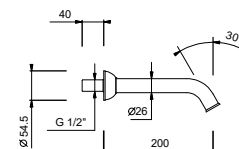

Negro Opaco	60 13 0545
Blanco Opaco	60 29 0545
Rojo - Cromo	60 06 054502
Opción de color RAL *	60 _ 0545