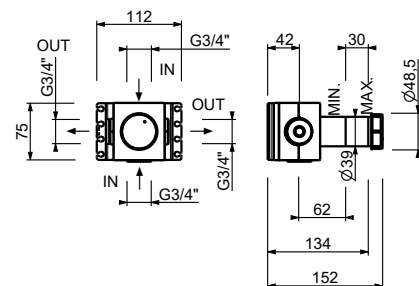

Parte empotrable

19 00 D491A