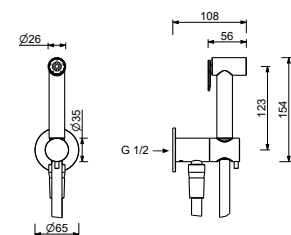

W291

Hidro WC

- para limpieza WC
- toma de agua y soporte teleducha
- llave de cierre
- embellecedor redondo
- flexos en latón 120 cm

N.B. listado completo de los acabados en la sección accesorios diversos al final de la tarifa

Negro Opaco	91 13 W291
Blanco Opaco	91 29 W291
Rojo	91 06 W291
Opción de color RAL *	91 __ W291