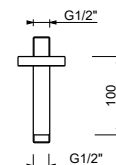

OPCIONAL: Parte empotrable para cartón-yeso

W046 91 00 W046

8028

Brazo ducha

- longitud 45 cm
- embellecedor redondo
- para instalación a pared
- entrada de 1/2"

Negro Opaco	86 13 8028
Blanco Opaco	86 29 8028
Rojo - Cromo	86 06 802802
Opción de color RAL *	86 __ 8028

OPCIONAL: Parte empotrable para cartón-yeso

W046 91 00 W046

8121

Brazo ducha

- longitud 10 cm
- embellecedor redondo
- para instalación a techo
- entrada de 1/2"

Negro Opaco	86 13 8121
Blanco Opaco	86 29 8121
Rojo - Cromo	86 06 812102
Opción de color RAL *	86 __ 8121