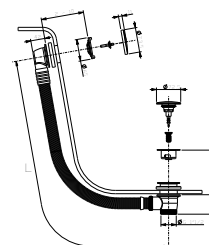

Columna desagüe bañera

- CON DESAGÜE

N.B. listado completo de los acabados en la sección accesorios diversos al final de la tarifa