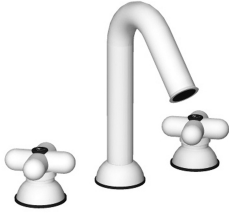

Hidro bidé

E857B+M111A

Hidro WC

W291

Cocina : esquema sinóptico

CARTUCHOS CERÁMICOS 1/4 DE GIRO

Batería de cocina monoforo*_longitud caño 18 cm*

0550F
SIN DESAGÜE

0504
lead ϕ free

Batería lavabo 3 elementos

- distancia a chorro 11,5 cm
- manetas
- limitador de caudal 5 l/m a 3 bar
- cartucho cerámico 90°
- flexos de alimentación
- CON DESAGÜE a presión

Negro Opaco 60 13 0504
Blanco Opaco 60 29 0504
Rojo - Cromo 60 06 050402
Opción de color RAL * 60 _ 0504