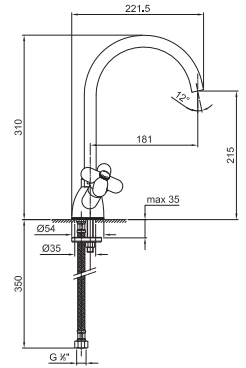

0550F

Monobloc cocina

- distancia a chorro 18 cm
- manetas
- caño giratorio
- limitador de caudal 8 l/m a 3 bar
- flexos de alimentación
- SIN DESAGÜE

Negro Opaco
Blanco Opaco
Rojo - Cromo
Opción de color RAL *

60 13 0550F
60 29 0550F
60 06 0550F02
60 _ 0550F