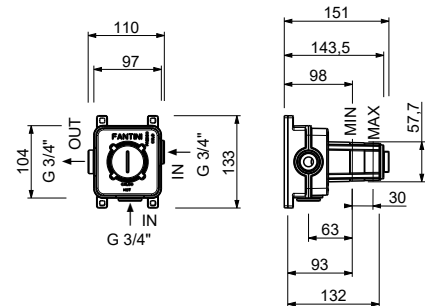

Monomando termostático ducha empotrado 3/4"

- maneta
- entradas de 3/4"
- aislamiento acústico
- sin llave de cierre, **debe pedirse por separado**

NOTA: El mezclador debe pedirse siempre con una válvula de cierre de 3/4" o 1/2"

H700B

Parte externa

Negro Opaco	87 13 H700B
Blanco Opaco	87 29 H700B
Rojo - Cromo	87 06 H700B02
Opción de color RAL *	87 _ H700B

H500A

Parte empotrable

44 00 H500A