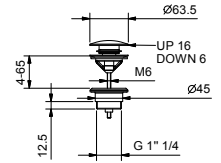

60 13 0550F
 60 29 0550F
 60 06 0550F02
 60 _ 0550F

8434

Desagüe

- 1" 1/4
- tapón a presión
- para lavabo sin rebosadero
- para lavabo con rebosadero
- universal

N.B. listado completo de los acabados en la sección accesorios diversos al final de la tarifa