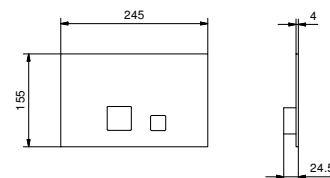

Placa y pulsador descarga inodoro GEBERIT

- material básico: acero
- pulsadores enrasados
- con pulsadores cuadrados
- sin fijaciones visibles

N.B. listado completo de los acabados en la sección accesorios diversos al final de la tarifa

N.B. compatible SOLO CON Geberit Sigma 8/Sigma 12