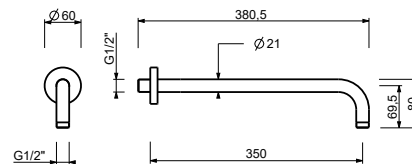

OPCIONAL: Parte empotrable para cartón-yeso

W046	91 00 W046
-------------	------------

8137

Brazo ducha

- longitud 35 cm
- embellecedor redondo
- para instalación a pared
- entrada de 1/2"

Negro Opaco	86 13 8137
Blanco Opaco	86 29 8137
Rojo - Cromo	86 06 813702
Opción de color RAL *	86 _ 8137

OPCIONAL: Parte empotrable para cartón-yeso

W046	91 00 W046
-------------	------------

8124

Brazo ducha

- longitud 40 cm
- embellecedor redondo
- para instalación a pared
- entrada de 1/2"

Negro Opaco	86 13 8124
Blanco Opaco	86 29 8124
Rojo - Cromo	86 06 812402
Opción de color RAL *	86 __ 8124

OPCIONAL: Parte empotrable para cartón-yeso

W046 91 00 W046

8028

Brazo ducha

- longitud 45 cm
- embellecedor redondo
- para instalación a pared
- entrada de 1/2"

Negro Opaco	86 13 8028
Blanco Opaco	86 29 8028
Rojo - Cromo	86 06 802802
Opción de color RAL *	86 __ 8028