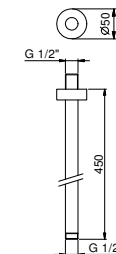

OPCIONAL: Parte empotrable para cartón-yeso

W046	91 00 W046