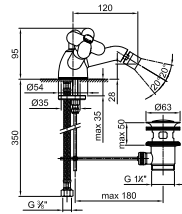

0562F

Monobloc bidé

- distancia a chorro 12 cm
- manetas
- limitador de caudal 5 l/m a 3 bar
- cartucho cerámico 90°
- aireador orientable
- flexos de alimentación
- CON DESAGÜE

Negro Opaco	60 13 0562F
Blanco Opaco	60 29 0562F
Rojo - Cromo	60 06 0562F02
Opción de color RAL *	60 __ 0562F

BIDÉ : cartucho tradicional

Hidro bidé

- para higiene personal
- Mezclador de ducha incluido
- toma de agua y soporte teleducha
- con embellecedores
- flexos en latón 120 cm
- entrada de 1/2"

N.B. listado completo de los acabados en la sección accesorios diversos al final de la tarifa

E857B

Parte externa

Negro Opaco	50 13 E857B
Blanco Opaco	50 29 E857B
Rojo - Cromo	50 06 E857B02
Opción de color RAL *	50 __ E857B

M111A

Parte empotrable

44 00 M111A

W291

Hidro WC

- para limpieza WC
- toma de agua y soporte teleducha
- llave de cierre
- embellecedor redondo
- flexos en latón 120 cm

N.B. listado completo de los acabados en la sección accesorios diversos al final de la tarifa

Negro Opaco	91 13 W291
Blanco Opaco	91 29 W291
Rojo	91 06 W291
Opción de color RAL *	91 __ W291