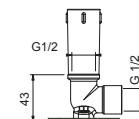

OPCIONAL: Parte empotrable para cartón-yeso

W046	91 00 W046