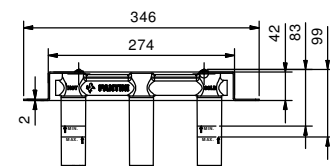

R010A

Parte empotrable

44 00 R010A