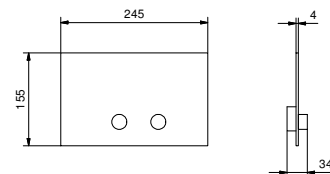

8402

Placa y pulsador descarga inodoro GEBERIT

- material básico: acero
- pulsadores en relieve
- con pulsadores redondos
- sin fijaciones visibles

N.B. listado completo de los acabados en la sección accesorios diversos al final de la tarifa

N.B. compatible SOLO CON Geberit Sigma 8/Sigma 12