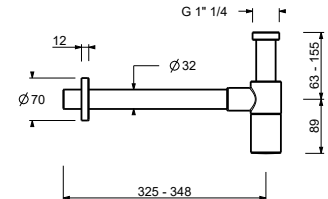

Sifón de botella

- 1" 1/4
- para lavabo

N.B. listado completo de los acabados en la sección accesorios diversos al final de la tarifa