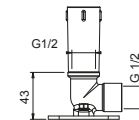

9236

Brazo ducha

- longitud 25 cm
- embellecedor redondo
- para instalación a techo
- entrada de 1/2"

Negro Opaco	86 13 9236
Blanco Opaco	86 29 9236
Rojo - Cromo	86 06 923602
Opción de color RAL *	86 __ 9236

OPCIONAL: Parte empotrable para cartón-yeso

W046	91 00 W046