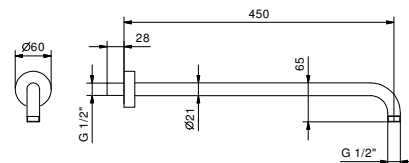

OPCIONAL: Parte empotrable para cartón-yeso

W046	91 00 W046
-------------	------------

8124

Brazo ducha

- longitud 40 cm
- embellecedor redondo
- para instalación a pared
- entrada de 1/2"

Negro Opaco	86 13 8124
Blanco Opaco	86 29 8124
Rojo - Cromo	86 06 812402
Opción de color RAL *	86 __ 8124

OPCIONAL: Parte empotrable para cartón-yeso

W046 91 00 W046

8028

Brazo ducha

- longitud 45 cm
- embellecedor redondo
- para instalación a pared
- entrada de 1/2"

Negro Opaco	86 13 8028
Blanco Opaco	86 29 8028
Rojo - Cromo	86 06 802802
Opción de color RAL *	86 __ 8028

OPCIONAL: Parte empotrable para cartón-yeso

W046 91 00 W046

8121

Brazo ducha

- longitud 10 cm
- embellecedor redondo
- para instalación a techo
- entrada de 1/2"

Negro Opaco	86 13 8121
Blanco Opaco	86 29 8121
Rojo - Cromo	86 06 812102
Opción de color RAL *	86 __ 8121