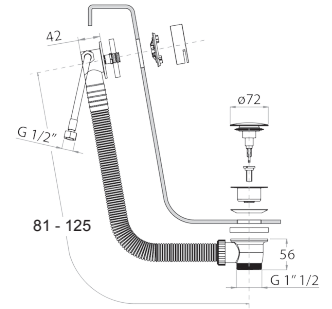

W002

Columna desagüe bañera

- salida de agua en el rebosadero
- CON DESAGÜE

N.B. listado completo de los acabados en la sección accesorios diversos al final de la tarifa

- Negro Opaco
- Blanco Opaco
- Rojo
- Opción de color RAL *

- 91 13 W002
- 91 29 W002
- 91 06 W002
- 91 _ W002