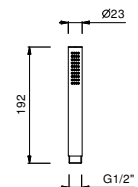

Teleducha

- FIT
- material básico: latón
- limitador de caudal 9 l/min
- sistema anticalcáreo
- válvula anti-retorno

Negro Opaco	90 13 8783
Blanco Opaco	90 29 8783
Rojo	90 06 8783
Opción de color RAL *	90 __ 8783