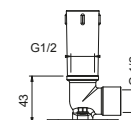

OPCIONAL: Parte empotrable para cartón-yeso

W046	91 00 W046