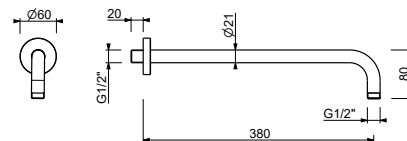

OPCIONAL: Parte empotrable para cartón-yeso

W046	91 00 W046
-------------	------------

8137

Brazo ducha

- longitud 35 cm
- embellecedor redondo
- para instalación a pared
- entrada de 1/2"

Negro Opaco	86 13 8137
Blanco Opaco	86 29 8137
Rojo - Cromo	86 06 813702
Opción de color RAL *	86 _ 8137

OPCIONAL: Parte empotrable para cartón-yeso

W046	91 00 W046
-------------	------------

8124

Brazo ducha

- longitud 40 cm
- embellecedor redondo
- para instalación a pared
- entrada de 1/2"

Negro Opaco	86 13 8124
Blanco Opaco	86 29 8124
Rojo - Cromo	86 06 812402
Opción de color RAL *	86 __ 8124

OPCIONAL: Parte empotrable para cartón-yeso

W046 91 00 W046

8028

Brazo ducha

- longitud 45 cm
- embellecedor redondo
- para instalación a pared
- entrada de 1/2"

Negro Opaco	86 13 8028
Blanco Opaco	86 29 8028
Rojo - Cromo	86 06 802802
Opción de color RAL *	86 __ 8028