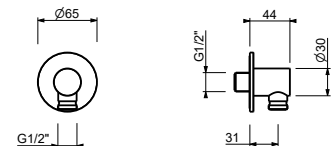

Toma de agua

- embellecedor redondo
- material básico: latón
- sin soporte teleducha

Cromo	91 02 7034
Negro Opaco	91 13 7034
Blanco Opaco	91 29 7034
Opción de color RAL *	91 _ 7034

9349