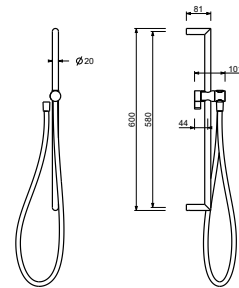

8052

**Brauset**

- Quadratische Rosette 60x60 mm Dicke 10
  - Handbrause SUN
  - Wandbogen mit Brausehalter
  - Schlauch PVC 150 cm
  - 1/2" Eingang
- Hinweis: Handbrause FIT in PVD- und 93 Ausführung

- |                            |                   |
|----------------------------|-------------------|
| Chrom                      | 86 02 8052        |
| Polished Nickel PVD        | 86 95 8052        |
| Matt Gun Metal PVD         | 86 P5 8052        |
| Matt British Gold PVD      | 86 P6 8052        |
| Matt Copper PVD            | 86 P9 8052        |
| Deep Black PVD             | 86 S1 8052        |
| Pure Brass PVD             | 86 Q7 8052        |
| Raw Metal PVD              | 86 Q8 8052        |
| <b>Edelstahl gebürstet</b> | <b>86 93 8052</b> |

8145

**Brausestange**

- Länge 60cm
- Schlauch PVC 150 cm
- verstellbarer Brausehalter
- ohne Wandbogen
- ohne Handbrause

Chrom	86 02 8145
Polished Nickel PVD	86 95 8145
Matt Gun Metal PVD	86 P5 8145
Matt British Gold PVD	86 P6 8145
Matt Copper PVD	86 P9 8145
Deep Black PVD	86 S1 8145
Pure Brass PVD	86 Q7 8145
Raw Metal PVD	86 Q8 8145
<b>Edelstahl gebürstet</b>	<b>86 93 8145</b>

9247

**Brausestange**

- Länge 90cm
- Schlauch PVC 150 cm
- verstellbarer Brausehalter
- ohne Wandbogen
- ohne Handbrause

Chrom	86 02 9247
Polished Nickel PVD	86 95 9247
Matt Gun Metal PVD	86 P5 9247
Matt British Gold PVD	86 P6 9247
Matt Copper PVD	86 P9 9247
Deep Black PVD	86 S1 9247
<b>Edelstahl gebürstet</b>	<b>86 93 9247</b>