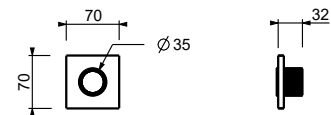

H591B

AP-Teil

Chrom	87 02 H591B
Polished Nickel PVD	87 95 H591B
Matt Gun Metal PVD	87 P5 H591B
Matt British Gold PVD	87 P6 H591B
Matt Copper PVD	87 P9 H591B
Deep Black PVD	87 S1 H591B
Pure Brass PVD	87 Q7 H591B
Raw Metal PVD	87 Q8 H591B
Edelstahl gebürstet	87 93 H591B