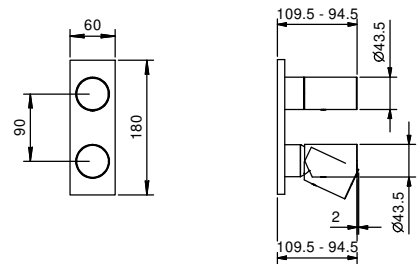

**M687A**

**UP-Teil**

44 00 M687A

**UP-Brauseemischer**

- Griffe
- mit Abdeckplatte
- Drehumsteller **3-Wege**
- 1/2" Eingänge
- Schallschutz
- nur für vertikale Montage

**G787B**

**AP-Teil**

Chrom	31 02 G787B
Polished Nickel PVD	31 95 G787B
Matt Gun Metal PVD	31 P5 G787B
Matt British Gold PVD	31 P6 G787B
Matt Copper PVD	31 P9 G787B
Deep Black PVD	31 S1 G787B
Pure Brass PVD	31 Q7 G787B
Raw Metal PVD	31 Q8 G787B
<b>Edelstahl gebürstet</b>	<b>31 93 G787B</b>