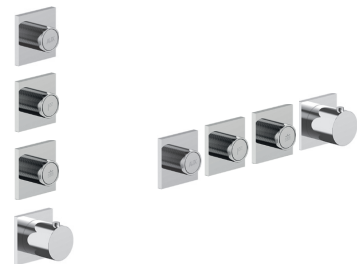

**D491A**

**UP-Teil**

19 00 D491A

**W269**

**OPTIONAL - "Easy Fix" System**

Platte und Verbindungen

- für einfache horizontale oder vertikale Thermostatmontage
- für Montage Art H500A / H590A - **1 Ausgang**
- für Montage Art H500A / H590A (2Stk) - **2 Ausgänge**

**BEISPIEL FÜR KOMBINATIONEN - 1 AUSGANG**

**BEISPIEL FÜR KOMBINATIONEN - 2 AUSGÄNGE**

91 00 W269

**W270**

**OPTIONAL - "Easy Fix" System**

Platte und Verbindungen

- für einfache horizontale oder vertikale Thermostatmontage
- für Montage Art H500A / H590A (3Stk) - **3 Ausgänge**

**BEISPIEL FÜR KOMBINATIONEN - 3 AUSGÄNGE**

91 00 W270

**W275**

**OPTIONAL - "Easy Fix" System**

Platte und Verbindungen

- für einfache horizontale oder vertikale Thermostatmontage
- für Montage Art H500A / D491A - **1 Ausgang**
- für Montage Art H500A / D491A (2Stk) - **2 Ausgänge**