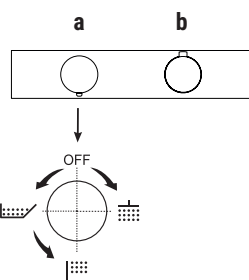

## Mischer - ON/OFF-Tasten

Thermostatische Duschkörper 3/4" mit ON/OFF-Tasten und Durchflussregelung sind mit „Einheitsplatte“ erhältlich, bei der Thermostat und Tasten integriert sind (Art. H572B+H572A), oder mit thermostatischem Mischer und separaten Absperrventilen (mit Rosetten), die separat zu bestellen sind (Art. H500B+H500A oder Art. H590B/H591B/H592B+H590A).

BEISPIEL:

**Art. H572B+H572A oder Art. H500B+H500A / H590B+H590A / H591B+H590A**

**a) Temperatureinstellung.**

**b) Bedienung für:** - ON/OFF-Funktion durch Drücken der Taste  
- Durchflussregelung durch Drehen des Rings