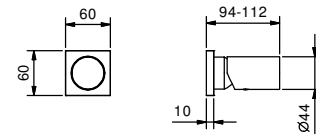

UP-Brausemischer

- Griff
- 1/2" **1 Ausgang**
- 1/2" Eingänge
- Schallschutz

G783B

AP-Teil

Chrom	31 02 G783B
Polished Nickel PVD	31 95 G783B
Matt Gun Metal PVD	31 P5 G783B
Matt British Gold PVD	31 P6 G783B
Matt Copper PVD	31 P9 G783B
Deep Black PVD	31 S1 G783B
Pure Brass PVD	31 Q7 G783B
Raw Metal PVD	31 Q8 G783B
Edelstahl gebürstet	31 93 G783B