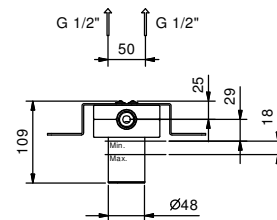

UP-Brausemischer

- Griff
- 1/2" **1 Ausgang**
- 1/2" Eingänge
- Schallschutz

G783B

AP-Teil

Chrom	31 02 G783B
Polished Nickel PVD	31 95 G783B
Matt Gun Metal PVD	31 P5 G783B
Matt British Gold PVD	31 P6 G783B
Matt Copper PVD	31 P9 G783B
Deep Black PVD	31 S1 G783B
Pure Brass PVD	31 Q7 G783B
Raw Metal PVD	31 Q8 G783B
Edelstahl gebürstet	31 93 G783B