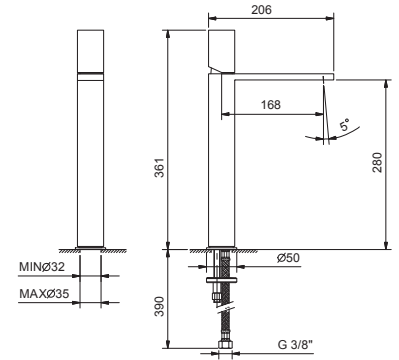

3006WF
lead ϕ free

1-Loch-Waschtischmischer hoch

- Achsabstand Auslauf 17 cm
- Griff
- Wasserdurchflussbegrenzer auf 5 l/min bei 3 bar
- Versorgungsleitung/schläuche
- OHNE ABLAUF

Chrom	31 02 3006WF
Polished Nickel PVD	31 95 3006WF
Matt Gun Metal PVD	31 P5 3006WF
Matt British Gold PVD	31 P6 3006WF
Matt Copper PVD	31 P9 3006WF
Deep Black PVD	31 S1 3006WF
Pure Brass PVD	31 Q7 3006WF
Raw Metal PVD	31 Q8 3006WF
Edelstahl gebürstet	31 93 3006WF