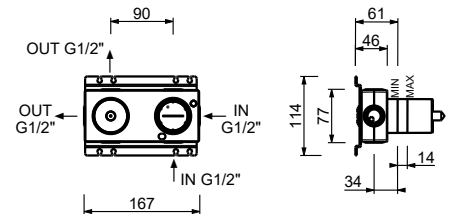

M685A

UP-Teil

44 00 M685A