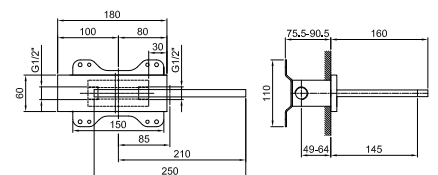

UP-Teil

31 00 5041A