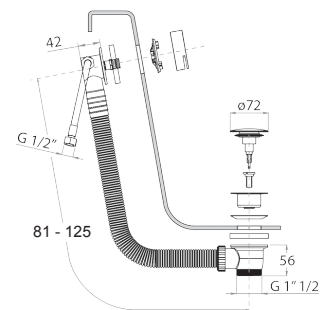

W002

Wannenablauf

- Überlaufgarnitur mit Füllfunktion
- MIT ABLAUF

Hinweis: vollständige Liste der Oberflächen bei dem Abschnitt Zubehör am Ende der Preisliste