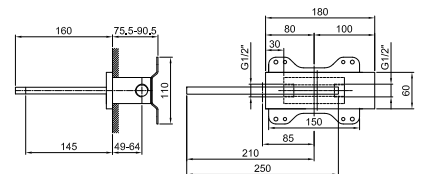

Unterputzwanneneinlauf

- Achsabstand Auslauf 14,5 cm
- Linksversion
- Wasserfall
- 1/2" Eingang

5042B

AP-Teil

Chrom	31 02 5042B
Polished Nickel PVD	31 95 5042B
Matt Gun Metal PVD	31 P5 5042B
Matt British Gold PVD	31 P6 5042B
Matt Copper PVD	31 P9 5042B
Deep Black PVD	31 S1 5042B
Pure Brass PVD	31 Q7 5042B
Raw Metal PVD	31 Q8 5042B
Edelstahl gebürstet	31 93 5042B

5041A

UP-Teil

31 00 5041A