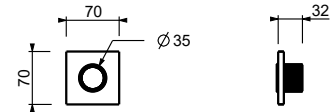

Absperrventil

- ON/OFF-Taste mit Durchflussregelung **Siebdruck von Kopfbrause**
- Schallschutz
- für horizontale und vertikale Installation
- 1/2" Eingänge

H590B

AP-Teil

Chrom	87 02 H590B
Polished Nickel PVD	87 95 H590B
Matt Gun Metal PVD	87 P5 H590B
Matt British Gold PVD	87 P6 H590B
Matt Copper PVD	87 P9 H590B
Deep Black PVD	87 S1 H590B
Pure Brass PVD	87 Q7 H590B
Raw Metal PVD	87 Q8 H590B
Edelstahl gebürstet	87 93 H590B