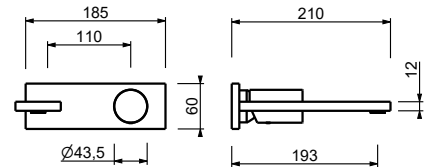

lead $\phi$ free

**Wandwaschtischmischer**

- Achsabstand Auslauf 19 cm
- Griff
- mit Abdeckplatte
- Wasserdurchflussbegrenzer auf 5 l/min bei 3 bar
- 1/2" Eingänge
- OHNE ABLAUF

**G713B**

**AP-Teil**

Chrom	31 02 G713B
Polished Nickel PVD	31 95 G713B
Matt Gun Metal PVD	31 P5 G713B
Matt British Gold PVD	31 P6 G713B
Matt Copper PVD	31 P9 G713B
Deep Black PVD	31 S1 G713B
Pure Brass PVD	31 Q7 G713B
Raw Metal PVD	31 Q8 G713B
<b>Edelstahl gebürstet</b>	<b>31 93 G713B</b>