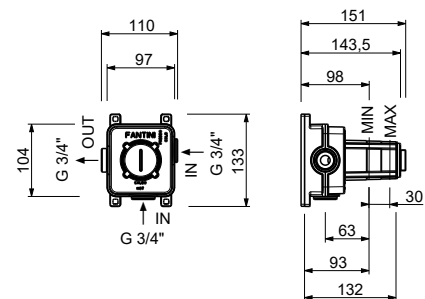

**H500A**

**UP-Teil**

44 00 H500A

**Absperrventil**

- ON/OFF-Taste mit Durchflussregelung **Siebdruck von Kopfbrause**
- Schallschutz
- für horizontale und vertikale Installation
- 1/2" Eingänge

**H590B**

**AP-Teil**