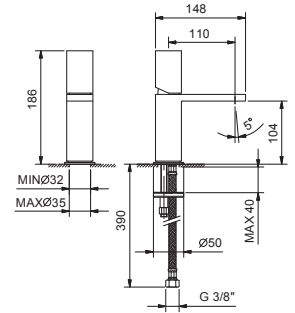

3004WF
lead ϕ free

1-Loch-Waschtischmischer

- Achsabstand Auslauf 11 cm
- Griff
- Wasserdurchflussbegrenzer auf 5 l/min bei 3 bar
- Versorgungsleitung/schläuche
- OHNE ABLAUF

Chrom	31 02 3004WF
Polished Nickel PVD	31 95 3004WF
Matt Gun Metal PVD	31 P5 3004WF
Matt British Gold PVD	31 P6 3004WF
Matt Copper PVD	31 P9 3004WF
Deep Black PVD	31 S1 3004WF
Pure Brass PVD	31 Q7 3004WF
Raw Metal PVD	31 Q8 3004WF
Edelstahl gebürstet	31 93 3004WF