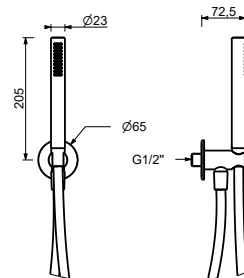

**8036A****UP-Teil**

86 00 8036A

**8148****Brauseset**

- Quadratische Rosette 70x70 mm Dicke 7,5
- Handbrause FIT
- Wandbogen mit Brausehalter
- Schlauch PVC 150 cm
- 1/2" Eingang

Chrom	86 02 8148
Polished Nickel PVD	86 95 8148
Matt Gun Metal PVD	86 P5 8148
Matt British Gold PVD	86 P6 8148
Matt Copper PVD	86 P9 8148
Deep Black PVD	86 S1 8148
Brushed Steel Look PVD	86 92 8148
Pure Brass PVD	86 Q7 8148
Raw Metal PVD	86 Q8 8148

8051

**Brauset**

- Runde Rosette Ø 65 mm Dicke 4
- Handbrause SUN
- Wandbogen mit Brausehalter
- Schlauch PVC 150 cm
- 1/2" Eingang

Chrom

86 02 8051

8093

**Brauset**

- Runde Rosette Ø 65 mm Dicke 4
- Handbrause FIT
- Wandbogen mit Brausehalter
- Schlauch PVC 150 cm
- 1/2" Eingang

8052

**Brauset**

- Quadratische Rosette 60x60 mm Dicke 10
  - Handbrause SUN
  - Wandbogen mit Brausehalter
  - Schlauch PVC 150 cm
  - 1/2" Eingang
- Hinweis: Handbrause FIT in PVD- und 93 Ausführung

- |                            |                   |
|----------------------------|-------------------|
| Chrom                      | 86 02 8052        |
| Polished Nickel PVD        | 86 95 8052        |
| Matt Gun Metal PVD         | 86 P5 8052        |
| Matt British Gold PVD      | 86 P6 8052        |
| Matt Copper PVD            | 86 P9 8052        |
| Deep Black PVD             | 86 S1 8052        |
| Pure Brass PVD             | 86 Q7 8052        |
| Raw Metal PVD              | 86 Q8 8052        |
| <b>Edelstahl gebürstet</b> | <b>86 93 8052</b> |