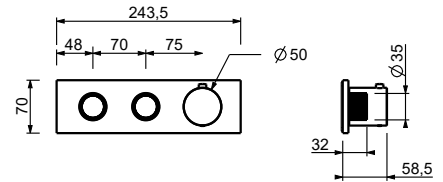

3/4" UP-Thermostatbrausemischer

- Griff
- ON/OFF-Schalter mit Durchflussregelung
- Schallschutz
- nur für horizontale Montage
- 3/4" Eingänge
- 1/2" **2 Ausgänge**

H572B

AP-Teil

Chrom	87 02 H572B
Polished Nickel PVD	87 95 H572B
Matt Gun Metal PVD	87 P5 H572B
Matt British Gold PVD	87 P6 H572B
Matt Copper PVD	87 P9 H572B
Deep Black PVD	87 S1 H572B
Pure Brass PVD	87 Q7 H572B
Raw Metal PVD	87 Q8 H572B
Edelstahl gebürstet	87 93 H572B