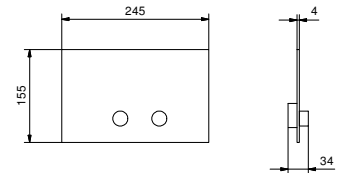

Betätigungsplatte GEBERIT

- Basismaterial: Edelstahl
- Reliefknöpfen
- mit rundem Druckknopf
- ohne sichtbarer Befestigung

Hinweis: vollständige Liste der Oberflächen bei dem Abschnitt Zubehör am Ende der Preisliste

Hinweis: kompatibel NUR MIT Geberit Sigma 8/Sigma 12