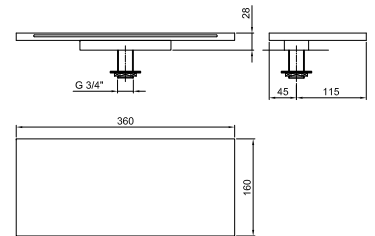

9899

Wannenrandeinlauf

- Achsabstand Auslauf 11,5 cm
- Wasserfall
- 3/4" Eingang
- Durchflussrate Minimum 22 l/min

Hinweis: Nötige Bedingungen für korrektes Funktionieren:
Mindestzufuhr: 22 l/min