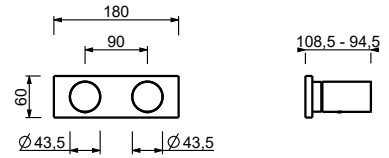

**M585A**

**UP-Teil**

44 00 M585A

**UP-Brausemischer**

- Griffe
- mit Abdeckplatte
- Drehumsteller **2-Wege**
- 1/2" Eingänge
- Schallschutz
- nur für horizontale Montage

**G782B**

**AP-Teil**

Chrom	31 02 G782B
Polished Nickel PVD	31 95 G782B
Matt Gun Metal PVD	31 P5 G782B
Matt British Gold PVD	31 P6 G782B
Matt Copper PVD	31 P9 G782B
Deep Black PVD	31 S1 G782B
Pure Brass PVD	31 Q7 G782B
Raw Metal PVD	31 Q8 G782B
<b>Edelstahl gebürstet</b>	<b>31 93 G782B</b>