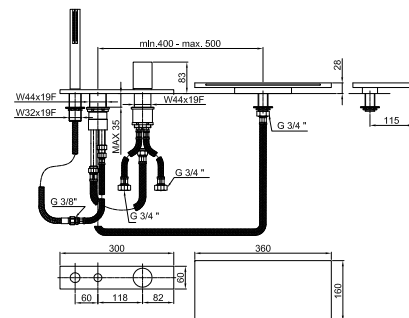

3065

Wannenrandmischer

- Achsabstand Auslauf 11,5 cm
- Griff
- Umsteller mit Drucktaste **2-Wege**
- Handbrause SUN
- Schlauch 150 cm
- 3/4" Eingänge
- Versorgungsleitung/schläuche
- Durchflussrate Minimum 22 l/min

Hinweis: Nötige Bedingungen für korrektes Funktionieren:

Mindestzufuhr: 22 l/min
Hinweis: Handbrause FIT in PVD- und 93 Ausführung

Chrom	31 02 3065
Polished Nickel PVD	31 95 3065
Matt Gun Metal PVD	31 P5 3065
Matt British Gold PVD	31 P6 3065
Matt Copper PVD	31 P9 3065
Deep Black PVD	31 S1 3065
Pure Brass PVD	31 Q7 3065
Raw Metal PVD	31 Q8 3065
Edelstahl gebürstet	31 93 3065

3067

Wannenrandmischer

- Griff
- ohne Auslauf
- Umsteller mit Drucktaste **2-Wege**
- Handbrause SUN
- Schlauch 150 cm
- 3/4" Eingänge
- Versorgungsleitung/schläuche

Hinweis: Handbrause FIT in PVD- und 93 Ausführung