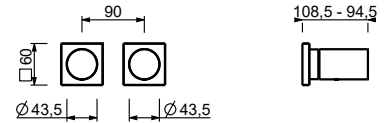

**M587A**

**UP-Teil**

44 00 M587A

**UP-Brausemischer**

- Griffe
- mit Rosette
- Drehumsteller **3-Wege**
- 1/2" Eingänge
- nur für horizontale Montage
- Schallschutz

**G789B**

**AP-Teil**

Chrom	31 02 G789B
Polished Nickel PVD	31 95 G789B
Matt Gun Metal PVD	31 P5 G789B
Matt British Gold PVD	31 P6 G789B
Matt Copper PVD	31 P9 G789B
Deep Black PVD	31 S1 G789B
Pure Brass PVD	31 Q7 G789B
Raw Metal PVD	31 Q8 G789B
<b>Edelstahl gebürstet</b>	<b>31 93 G789B</b>