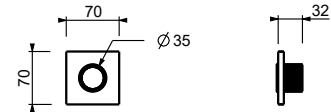

**H590A**

**UP-Teil**

44 00 H590A

**Absperrventil**

- ON/OFF-Taste mit Durchflussregelung **AUX-Siebdruck**
- Schallschutz
- für horizontale und vertikale Installation
- 1/2" Eingänge

**H592B**

**AP-Teil**

Chrom	87 02 H592B
Polished Nickel PVD	87 95 H592B
Matt Gun Metal PVD	87 P5 H592B
Matt British Gold PVD	87 P6 H592B
Matt Copper PVD	87 P9 H592B
Deep Black PVD	87 S1 H592B
Pure Brass PVD	87 Q7 H592B
Raw Metal PVD	87 Q8 H592B
<b>Edelstahl gebürstet</b>	<b>87 93 H592B</b>