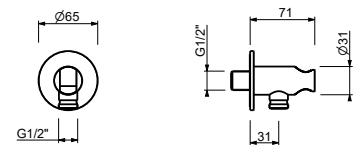

Wandbogen

- runde Rosette
- Basismaterial: Messing
- Handbrausehalter
- mit Schlauchhalterung und Kegelschraube

Chrom	91 02 9323
Polished Nickel PVD	91 95 9323
Matt Gun Metal PVD	91 P5 9323
Matt British Gold PVD	91 P6 9323
Matt Copper PVD	91 P9 9323
Deep Black PVD	91 S1 9323
Pure Brass PVD	91 Q7 9323
Raw Metal PVD	91 Q8 9323
Edelstahl gebürstet	91 93 9323