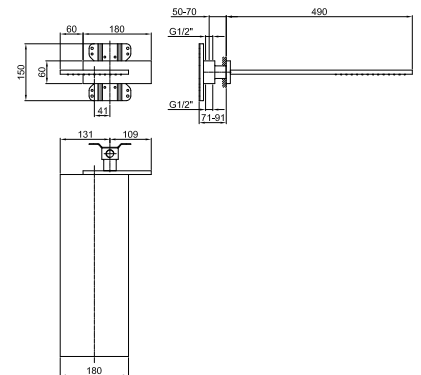

Regenkopfbrause

- Basismaterial: Messing
- Basismaterial: Edelstahl
- Wandmontage
- Wasserdurchflussbegrenzer auf 17 l/min bei 3 bar
- Antikalksystem
- 1/2" Eingang
- Durchflussrate Minimum 10 l/min

**Hinweis: Nötige Bedingungen für korrektes Funktionieren:
Mindestzufuhr: 10 l/min**

8036B

AP-Teil

Chrom	86 02 8036B
Polished Nickel PVD	86 95 8036B
Matt Gun Metal PVD	86 P5 8036B
Matt British Gold PVD	86 P6 8036B
Matt Copper PVD	86 P9 8036B
Deep Black PVD	86 S1 8036B
Pure Brass PVD	86 Q7 8036B
Raw Metal PVD	86 Q8 8036B
Edelstahl gebürstet	86 93 8036B

8036A

UP-Teil

86 00 8036A