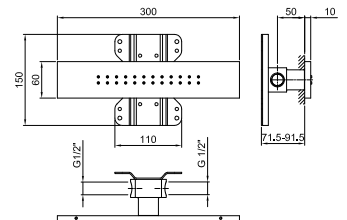

8034A

UP-Teil

86 00 8034A