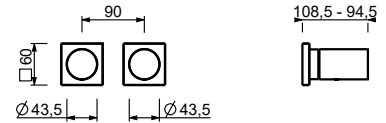

**M585A**

**UP-Teil**

44 00 M585A

**UP-Brausemischer**

- Griffe
- mit Rosette
- Drehumsteller **2-Wege**
- 1/2" Eingänge
- Schallschutz
- nur für horizontale Montage

**G781B**

**AP-Teil**

Chrom	31 02 G781B
Polished Nickel PVD	31 95 G781B
Matt Gun Metal PVD	31 P5 G781B
Matt British Gold PVD	31 P6 G781B
Matt Copper PVD	31 P9 G781B
Deep Black PVD	31 S1 G781B
Pure Brass PVD	31 Q7 G781B
Raw Metal PVD	31 Q8 G781B
<b>Edelstahl gebürstet</b>	<b>31 93 G781B</b>