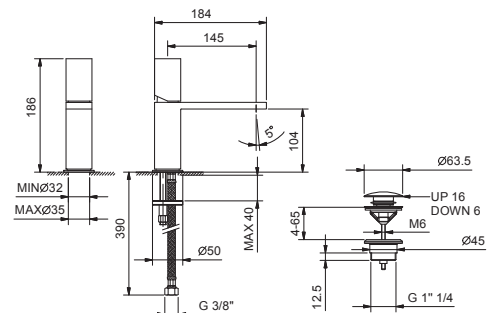

3003F
lead ϕ free

1-Loch-Waschtischmischer mit verlängertem Auslauf

- Achsabstand Auslauf 14,5 cm
- Griff
- Wasserdurchflussbegrenzer auf 5 l/min bei 3 bar
- Versorgungsleitung/schläuche
- ABLAUF mit Druckverschluss

Chrom	31 02 3003F
Polished Nickel PVD	31 95 3003F
Matt Gun Metal PVD	31 P5 3003F
Matt British Gold PVD	31 P6 3003F
Matt Copper PVD	31 P9 3003F
Deep Black PVD	31 S1 3003F
Pure Brass PVD	31 Q7 3003F
Raw Metal PVD	31 Q8 3003F
Edelstahl gebürstet	31 93 3003F