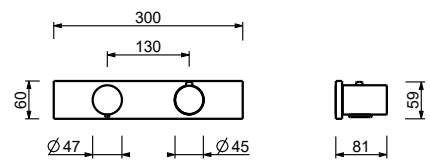

**H572A**

**UP-Teil**

44 00 H572A

**3/4" UP-Thermostatbrausemischer**

- Griffe
- Drehumsteller **2-Wege** mit Absperrung
- nur für horizontale Montage
- 3/4" Eingänge

**G872B**

**AP-Teil**

Chrom	31 02 G872B
Polished Nickel PVD	31 95 G872B
Matt Gun Metal PVD	31 P5 G872B
Matt British Gold PVD	31 P6 G872B
Matt Copper PVD	31 P9 G872B
Deep Black PVD	31 S1 G872B
Pure Brass PVD	31 Q7 G872B
Raw Metal PVD	31 Q8 G872B
<b>Edelstahl gebürstet</b>	<b>31 93 G872B</b>