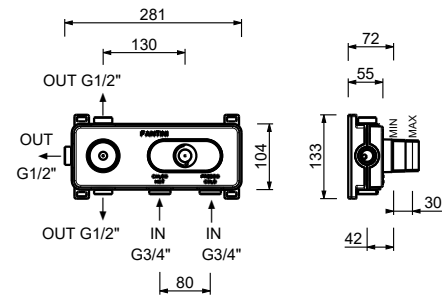

D373A

UP-Teil

19 00 D373A