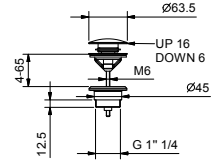

8434

Ablauf

- 1" 1/4
- Druckverschluss
- für Waschbecken ohne Überlaufloch
- für Waschbecken mit Überlaufloch
- Universell

Hinweis: vollständige Liste der Oberflächen bei dem Abschnitt Zubehör am Ende der Preisliste

Chrom	91 02 8434
Polished Nickel PVD	91 95 8434
Matt Gun Metal PVD	91 P5 8434
Matt British Gold PVD	91 P6 8434
Matt Copper PVD	91 P9 8434
Deep Black PVD	91 S1 8434
Pure Brass PVD	91 Q7 8434
Raw Metal PVD	91 Q8 8434
Edelstahl gebürstet	91 93 8434

8435

Ablauf

- 1" 1/4
- für Waschbecken ohne Überlaufloch
- für Waschbecken mit Überlaufloch
- offener Abfluss
- Universell

Hinweis: vollständige Liste der Oberflächen bei dem Abschnitt Zubehör am Ende der Preisliste