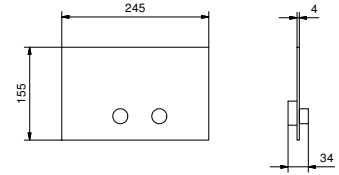

W216

Betätigungsplatte TECE

- Basismaterial: Edelstahl
- Reliefknöpfen
- mit rundem Druckknopf
- Mindestdiefe: siehe Einbauanleitung
- ohne sichtbarer Befestigung

Hinweis: vollständige Liste der Oberflächen bei dem Abschnitt Zubehör am Ende der Preisliste

Hinweis: kompatibel NUR MIT Tecebox Octa II