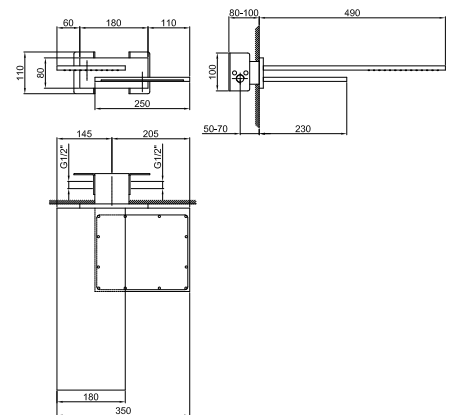

Doppelkopfbrause

- Regen
- Wasserfall
- Basismaterial: Messing
- Basismaterial: Edelstahl
- Wandmontage
- Wasserdurchflussbegrenzer auf 17 l/min bei 3 bar
- Antikalksystem
- 1/2" Eingang
- Durchflussrate Minimum 12 l/min

**Hinweis: Nötige Bedingungen für korrektes Funktionieren:
Mindestzufuhr: 12 l/min**

8035B

AP-Teil

Chrom	86 02 8035B
Polished Nickel PVD	86 95 8035B
Matt Gun Metal PVD	86 P5 8035B
Matt British Gold PVD	86 P6 8035B
Matt Copper PVD	86 P9 8035B
Deep Black PVD	86 S1 8035B
Pure Brass PVD	86 Q7 8035B
Raw Metal PVD	86 Q8 8035B
Edelstahl gebürstet	86 93 8035B

8035A

UP-Teil

86 00 8035A