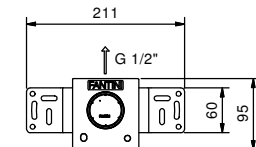

UP-Brausemischer

- Griff
- 1/2" **1 Ausgang**
- 1/2" Eingänge
- Schallschutz

G783B

AP-Teil

Chrom	31 02 G783B
Polished Nickel PVD	31 95 G783B
Matt Gun Metal PVD	31 P5 G783B
Matt British Gold PVD	31 P6 G783B
Matt Copper PVD	31 P9 G783B
Deep Black PVD	31 S1 G783B
Pure Brass PVD	31 Q7 G783B
Raw Metal PVD	31 Q8 G783B
Edelstahl gebürstet	31 93 G783B