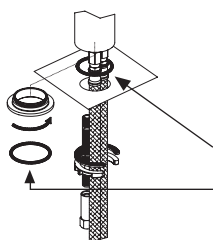

### Die Serie MILANO wird grundsätzlich MIT GRIFF geliefert.

Wasch- und Bidet-Mischer sind mit einem **Perlator** bis zu 5 l/min ausgestattet.

Alle Waschtischmischer werden mit einem **beweglichen Perlator** ausgestattet, der per Hand um 5° von der Mitte aus geneigt werden kann.