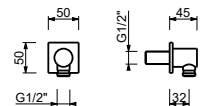

Wandbogen

- quadratische Rosette
- Basismaterial: Messing
- ohne Brausehalter

Chrom	91 02 9417
Polished Nickel PVD	91 95 9417
Matt Gun Metal PVD	91 P5 9417
Matt British Gold PVD	91 P6 9417
Matt Copper PVD	91 P9 9417
Deep Black PVD	91 S1 9417
Raw Metal PVD	91 Q8 9417
Edelstahl gebürstet	91 93 9417

9349