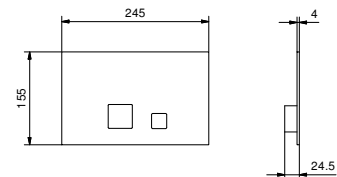

Betätigungsplatte GEBERIT

- Basismaterial: Edelstahl
- flächenbündig
- mit quadratischem Druckknopf
- ohne sichtbarer Befestigung

Hinweis: vollständige Liste der Oberflächen bei dem Abschnitt Zubehör am Ende der Preisliste

Hinweis: kompatibel NUR MIT Geberit Sigma 8/Sigma 12