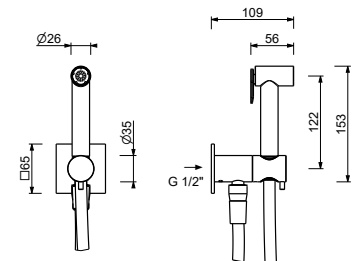

W292

Hydrobrush

- für die WC-Reinigung
- Wandbogen mit Brausehalter
- Absperrventil
- quadratische Rosette
- 120 cm Messingschlauch
- 1/2" Eingang

Chrom	91 02 W292
Polished Nickel PVD	91 95 W292
Matt Gun Metal PVD	91 P5 W292
Matt British Gold PVD	91 P6 W292
Matt Copper PVD	91 P9 W292
Deep Black PVD	91 S1 W292
Pure Brass PVD	91 Q7 W292
Raw Metal PVD	91 Q8 W292
Edelstahl gebürstet	91 93 W292