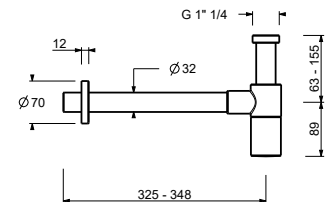

Flaschensiphon

- 1" 1/4
- für Waschbecken

Hinweis: vollständige Liste der Oberflächen bei dem Abschnitt Zubehör am Ende der Preisliste