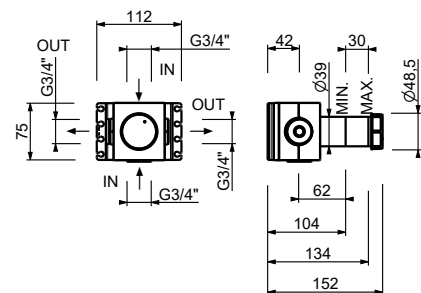

**D491A**

**UP-Teil**

19 00 D491A

**W269**

**OPTIONAL - "Easy Fix" System**

Platte und Verbindungen

- für einfache horizontale oder vertikale Thermostatmontage
- für Montage Art H500A / H590A - **1 Ausgang**
- für Montage Art H500A / H590A (2Stk) - **2 Ausgänge**