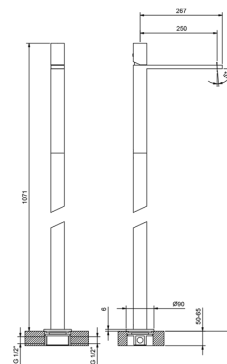

lead ρ free

Bodenstand-Waschtismischer

- Achsabstand Auslauf 25 cm
- Griff
- Wasserdurchflussbegrenzer auf 5 l/min bei 3 bar
- 1/2" Eingänge
- OHNE ABLAUF

3036B

AP-Teil

Chrom	31 02 3036B
Polished Nickel PVD	31 95 3036B
Matt Gun Metal PVD	31 P5 3036B
Matt British Gold PVD	31 P6 3036B
Matt Copper PVD	31 P9 3036B
Deep Black PVD	31 S1 3036B
Edelstahl gebürstet	31 93 3036B

3336A

UP-Teil

19 00 3336A