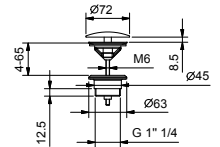

8434

Ablauf

- 1" 1/4
- Druckverschluss
- für Waschbecken ohne Überlaufloch
- für Waschbecken mit Überlaufloch
- Universell

Hinweis: vollständige Liste der Oberflächen bei dem Abschnitt Zubehör am Ende der Preisliste

Chrom	91 02 8434
Polished Nickel PVD	91 95 8434
Matt Gun Metal PVD	91 P5 8434
Matt British Gold PVD	91 P6 8434
Matt Copper PVD	91 P9 8434
Deep Black PVD	91 S1 8434
Pure Brass PVD	91 Q7 8434
Raw Metal PVD	91 Q8 8434
Edelstahl gebürstet	91 93 8434

8435

Ablauf

- 1" 1/4
- für Waschbecken ohne Überlaufloch
- für Waschbecken mit Überlaufloch
- offener Abfluss
- Universell

Hinweis: vollständige Liste der Oberflächen bei dem Abschnitt Zubehör am Ende der Preisliste

Chrom	91 02 8435
Polished Nickel PVD	91 95 8435
Matt Gun Metal PVD	91 P5 8435
Matt British Gold PVD	91 P6 8435
Matt Copper PVD	91 P9 8435
Deep Black PVD	91 S1 8435
Pure Brass PVD	91 Q7 8435
Raw Metal PVD	91 Q8 8435
Edelstahl gebürstet	91 93 8435

9234

Flaschensiphon

- 1" 1/4
- für Waschbecken

Hinweis: vollständige Liste der Oberflächen bei dem Abschnitt Zubehör am Ende der Preisliste

Chrom	91 02 9234
Polished Nickel PVD	91 95 9234
Matt Gun Metal PVD	91 P5 9234
Matt British Gold PVD	91 P6 9234
Matt Copper PVD	91 P9 9234
Deep Black PVD	91 S1 9234
Pure Brass PVD	91 Q7 9234
Raw Metal PVD	91 Q8 9234
Edelstahl gebürstet	91 93 9234