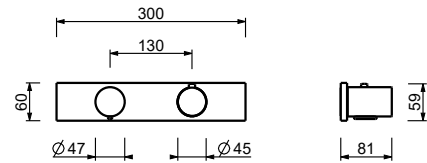

**D372A**

**UP-Teil**

19 00 D372A

**3/4" UP-Thermostatbrausemischer**

- Griffe
- Drehumsteller **3-Wege** mit Absperrung
- nur für horizontale Montage
- 3/4" Eingänge

**G873B**

**AP-Teil**

Chrom	31 02 G873B
Polished Nickel PVD	31 95 G873B
Matt Gun Metal PVD	31 P5 G873B
Matt British Gold PVD	31 P6 G873B
Matt Copper PVD	31 P9 G873B
Deep Black PVD	31 S1 G873B
Pure Brass PVD	31 Q7 G873B
Raw Metal PVD	31 Q8 G873B
<b>Edelstahl gebürstet</b>	<b>31 93 G873B</b>