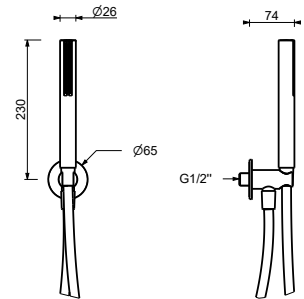

**8036A****UP-Teil**

86 00 8036A

**8148****Brauseset**

- Quadratische Rosette 70x70 mm Dicke 7,5
- Handbrause FIT
- Wandbogen mit Brausehalter
- Schlauch PVC 150 cm
- 1/2" Eingang

Chrom	86 02 8148
Polished Nickel PVD	86 95 8148
Matt Gun Metal PVD	86 P5 8148
Matt British Gold PVD	86 P6 8148
Matt Copper PVD	86 P9 8148
Deep Black PVD	86 S1 8148
Brushed Steel Look PVD	86 92 8148
Pure Brass PVD	86 Q7 8148
Raw Metal PVD	86 Q8 8148

8051

**Brauset**

- Runde Rosette Ø 65 mm Dicke 4
- Handbrause SUN
- Wandbogen mit Brausehalter
- Schlauch PVC 150 cm
- 1/2" Eingang

Chrom

86 02 8051

8093

**Brauset**

- Runde Rosette Ø 65 mm Dicke 4
- Handbrause FIT
- Wandbogen mit Brausehalter
- Schlauch PVC 150 cm
- 1/2" Eingang