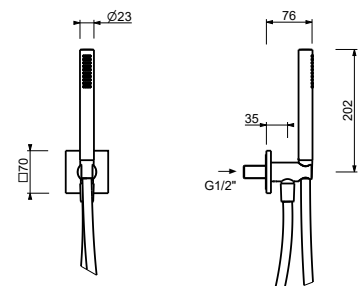

**8036A****UP-Teil**

86 00 8036A

**8148****Brauseset**

- Quadratische Rosette 70x70 mm Dicke 7,5
- Handbrause FIT
- Wandbogen mit Brausehalter
- Schlauch PVC 150 cm
- 1/2" Eingang

Chrom	86 02 8148
Polished Nickel PVD	86 95 8148
Matt Gun Metal PVD	86 P5 8148
Matt British Gold PVD	86 P6 8148
Matt Copper PVD	86 P9 8148
Deep Black PVD	86 S1 8148
Brushed Steel Look PVD	86 92 8148
Pure Brass PVD	86 Q7 8148
Raw Metal PVD	86 Q8 8148

8051

**Brauset**

- Runde Rosette Ø 65 mm Dicke 4
- Handbrause SUN
- Wandbogen mit Brausehalter
- Schlauch PVC 150 cm
- 1/2" Eingang

Chrom

86 02 8051

8093

**Brauset**

- Runde Rosette Ø 65 mm Dicke 4
- Handbrause FIT
- Wandbogen mit Brausehalter
- Schlauch PVC 150 cm
- 1/2" Eingang