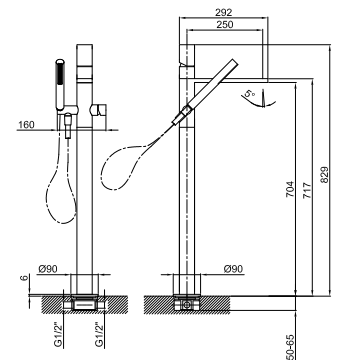

Bodenstand-Wannenmischer

- Achsabstand Auslauf 25 cm
- Griff
- Griff (Auf / Zu) mit Mengen- und Temperaturregelung
- Handbrause SUN
- Handbrausehalter
- Schlauch PVC 125 cm
- 1/2" Eingänge
- auf Fuß

Hinweis: Handbrause FIT in PVD- und 93 Ausführung

3080B

AP-Teil

Chrom	31 02 3080B
Polished Nickel PVD	31 95 3080B
Matt Gun Metal PVD	31 P5 3080B
Matt British Gold PVD	31 P6 3080B
Matt Copper PVD	31 P9 3080B
Deep Black PVD	31 S1 3080B
Pure Brass PVD	31 Q7 3080B
Raw Metal PVD	31 Q8 3080B
Edelstahl gebürstet	31 93 3080B

3380A

UP-Teil

19 00 3380A