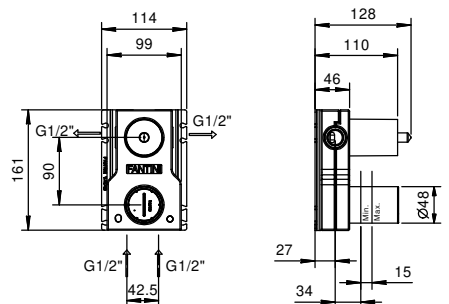

M585A

UP-Teil

44 00 M585A