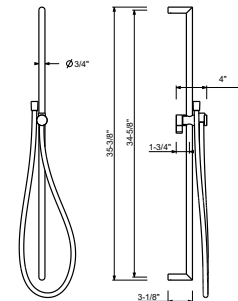

8145

**Brausestange**

- Länge 60cm
- Schlauch PVC 150 cm
- verstellbarer Brausehalter
- ohne Wandbogen
- ohne Handbrause

Chrom	86 02 8145
Polished Nickel PVD	86 95 8145
Matt Gun Metal PVD	86 P5 8145
Matt British Gold PVD	86 P6 8145
Matt Copper PVD	86 P9 8145
Deep Black PVD	86 S1 8145
Pure Brass PVD	86 Q7 8145
Raw Metal PVD	86 Q8 8145
<b>Edelstahl gebürstet</b>	<b>86 93 8145</b>

9247

**Brausestange**

- Länge 90cm
- Schlauch PVC 150 cm
- verstellbarer Brausehalter
- ohne Wandbogen
- ohne Handbrause

Chrom	86 02 9247
Polished Nickel PVD	86 95 9247
Matt Gun Metal PVD	86 P5 9247
Matt British Gold PVD	86 P6 9247
Matt Copper PVD	86 P9 9247
Deep Black PVD	86 S1 9247
<b>Edelstahl gebürstet</b>	<b>86 93 9247</b>