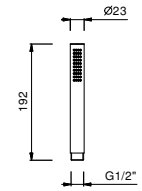

8783

Handbrause

- FIT
- Basismaterial: Messing
- Basismaterial: Edelstahl
- Durchflussbegrenzer auf 9 l/min
- Antikalksystem
- Rückflussverhinderer

Chrom	90 02 8783
Polished Nickel PVD	90 95 8783
Matt Gun Metal PVD	90 P5 8783
Matt British Gold PVD	90 P6 8783
Matt Copper PVD	90 P9 8783
Deep Black PVD	90 S1 8783
Pure Brass PVD	90 Q7 8783
Raw Metal PVD	90 Q8 8783
Edelstahl gebürstet	90 93 8783