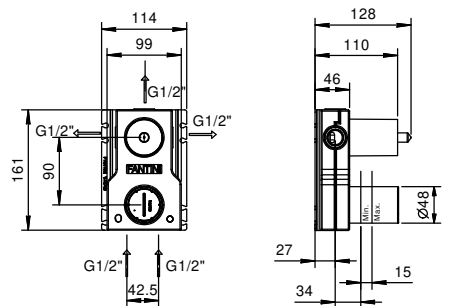

M587A

UP-Teil

44 00 M587A