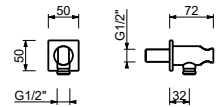

9446

Wandbogen

- quadratische Rosette
- Basismaterial: Messing
- Handbrausehalter
- mit Schlauchhalterung und Kegelschraube

Chrom	91 02 9446
Polished Nickel PVD	91 95 9446
Matt Gun Metal PVD	91 P5 9446
Matt British Gold PVD	91 P6 9446
Matt Copper PVD	91 P9 9446
Deep Black PVD	91 S1 9446
Pure Brass PVD	91 Q7 9446
Raw Metal PVD	91 Q8 9446
Edelstahl gebürstet	91 93 9446