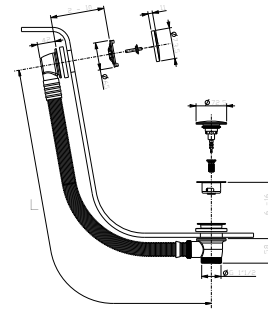

W001

Wannenablauf

- MIT ABLAUF

Hinweis: vollständige Liste der Oberflächen bei dem Abschnitt Zubehör am Ende der Preisliste