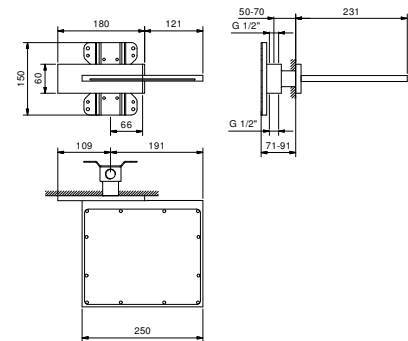

**8036A****UP-Teil**

86 00 8036A

**8148****Brauseset**

- Quadratische Rosette 70x70 mm Dicke 7,5
- Handbrause FIT
- Wandbogen mit Brausehalter
- Schlauch PVC 150 cm
- 1/2" Eingang

Chrom	86 02 8148
Polished Nickel PVD	86 95 8148
Matt Gun Metal PVD	86 P5 8148
Matt British Gold PVD	86 P6 8148
Matt Copper PVD	86 P9 8148
Deep Black PVD	86 S1 8148
Brushed Steel Look PVD	86 92 8148
Pure Brass PVD	86 Q7 8148
Raw Metal PVD	86 Q8 8148