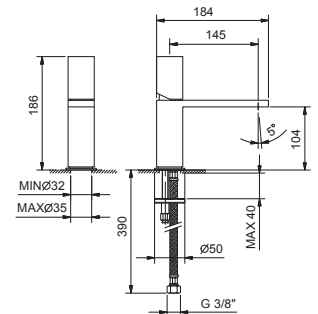

3003WF
lead ϕ free

1-Loch-Waschtischmischer mit verlängertem Auslauf

- Achsabstand Auslauf 14,5 cm
- Griff
- Wasserdurchflussbegrenzer auf 5 l/min bei 3 bar
- Versorgungsleitung/schläuche
- OHNE ABLAUF

Chrom	31 02 3003WF
Polished Nickel PVD	31 95 3003WF
Matt Gun Metal PVD	31 P5 3003WF
Matt British Gold PVD	31 P6 3003WF
Matt Copper PVD	31 P9 3003WF
Deep Black PVD	31 S1 3003WF
Pure Brass PVD	31 Q7 3003WF
Raw Metal PVD	31 Q8 3003WF
Edelstahl gebürstet	31 93 3003WF