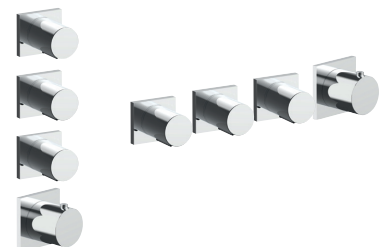

BEISPIEL FÜR KOMBINATIONEN - 3 AUSGÄNGE