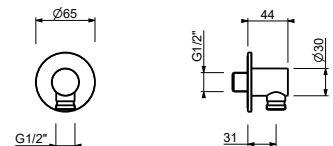

Wandbogen

- runde Rosette
- Basismaterial: Messing
- ohne Brausehalter

Chrom	91 02 7034
Polished Nickel PVD	91 95 7034
Matt Gun Metal PVD	91 P5 7034
Matt British Gold PVD	91 P6 7034
Matt Copper PVD	91 P9 7034
Deep Black PVD	91 S1 7034
Pure Brass PVD	91 Q7 7034
Raw Metal PVD	91 Q8 7034
Edelstahl gebürstet	91 93 7034