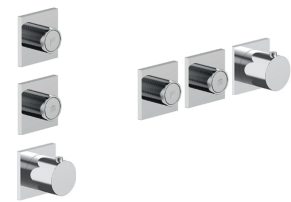

**D491A**

**UP-Teil**

19 00 D491A

**W269**

**OPTIONAL - "Easy Fix" System**

Platte und Verbindungen

- für einfache horizontale oder vertikale Thermostatmontage
- für Montage Art H500A / H590A - **1 Ausgang**
- für Montage Art H500A / H590A (2Stk) - **2 Ausgänge**

**BEISPIEL FÜR KOMBINATIONEN - 1 AUSGANG**

**BEISPIEL FÜR KOMBINATIONEN - 2 AUSGÄNGE**

91 00 W269

**W270**

**OPTIONAL - "Easy Fix" System**

Platte und Verbindungen

- für einfache horizontale oder vertikale Thermostatmontage
- für Montage Art H500A / H590A (3Stk) - **3 Ausgänge**