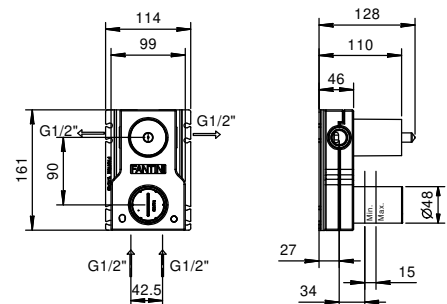

**M063A**

**UP-Teil**

44 00 M063A

**UP-Brauseemischer**

- Griffe
- mit Rosette
- Drehmsteller **2-Wege**
- 1/2" Eingänge
- Schallschutz
- nur für vertikale Montage

**G781B**

**AP-Teil**

Chrom	31 02 G781B
Polished Nickel PVD	31 95 G781B
Matt Gun Metal PVD	31 P5 G781B
Matt British Gold PVD	31 P6 G781B
Matt Copper PVD	31 P9 G781B
Deep Black PVD	31 S1 G781B
Pure Brass PVD	31 Q7 G781B
Raw Metal PVD	31 Q8 G781B
<b>Edelstahl gebürstet</b>	<b>31 93 G781B</b>