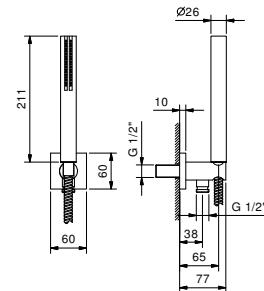

Chrom	86 02 8052
Polished Nickel PVD	86 95 8052
Matt Gun Metal PVD	86 P5 8052
Matt British Gold PVD	86 P6 8052
Matt Copper PVD	86 P9 8052
Deep Black PVD	86 S1 8052
Pure Brass PVD	86 Q7 8052
Raw Metal PVD	86 Q8 8052
Edelstahl gebürstet	86 93 8052

9673

Handbrause

- SUN
- Basismaterial: ABS
- Durchflussbegrenzer auf 9 l/min
- Antikalksystem
- Rückflussverhinderer

Chrom

90 02 9673