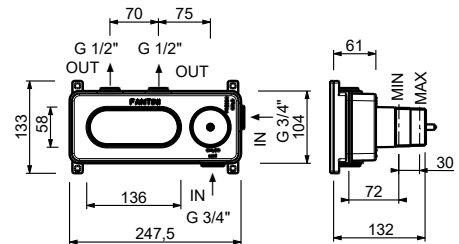

UP-Teil

44 00 H572A