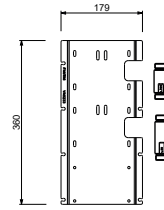

**BEISPIEL FÜR KOMBINATIONEN - 3 AUSGÄNGE**

91 00 W270

**W275**

**OPTIONAL - "Easy Fix" System**

Platte und Verbindungen

- für einfache horizontale oder vertikale Thermostatmontage
- für Montage Art H500A / D491A - **1 Ausgang**
- für Montage Art H500A / D491A (2Stk) - **2 Ausgänge**