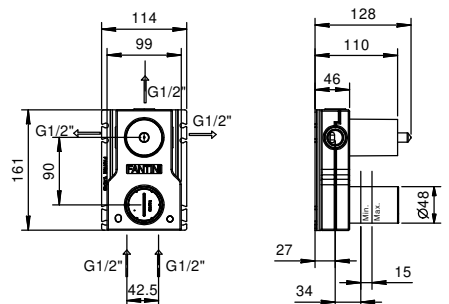

M587A

UP-Teil

44 00 M587A