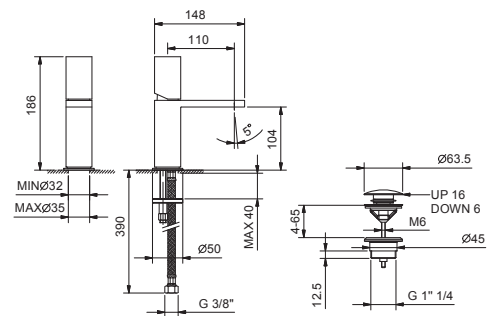

3004F
lead ϕ free

1-Loch-Waschtischmischer

- Achsabstand Auslauf 11 cm
- Griff
- Wasserdurchflussbegrenzer auf 5 l/min bei 3 bar
- Versorgungsleitung/schläuche
- ABLAUF mit Druckverschluss

Chrom	31 02 3004F
Polished Nickel PVD	31 95 3004F
Matt Gun Metal PVD	31 P5 3004F
Matt British Gold PVD	31 P6 3004F
Matt Copper PVD	31 P9 3004F
Deep Black PVD	31 S1 3004F
Pure Brass PVD	31 Q7 3004F
Raw Metal PVD	31 Q8 3004F
Edelstahl gebürstet	31 93 3004F