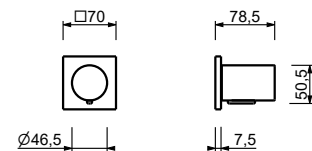

**D491A**

**UP-Teil**

19 00 D491A

**W269**

**OPTIONAL - "Easy Fix" System**

Platte und Verbindungen

- für einfache horizontale oder vertikale Thermostatmontage
- für Montage Art H500A / H590A - **1 Ausgang**
- für Montage Art H500A / H590A (2Stk) - **2 Ausgänge**