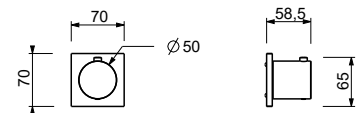

H500B

AP-Teil

Chrom	87 02 H500B
Polished Nickel PVD	87 95 H500B
Matt Gun Metal PVD	87 P5 H500B
Matt British Gold PVD	87 P6 H500B
Matt Copper PVD	87 P9 H500B
Deep Black PVD	87 S1 H500B
Pure Brass PVD	87 Q7 H500B
Raw Metal PVD	87 Q8 H500B
Edelstahl gebürstet	87 93 H500B