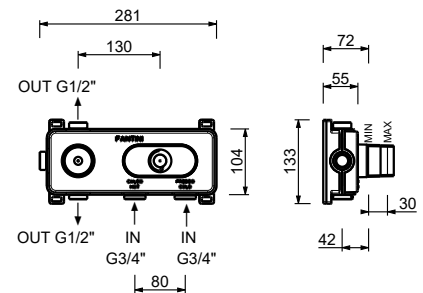

UP-Teil

19 00 D372A