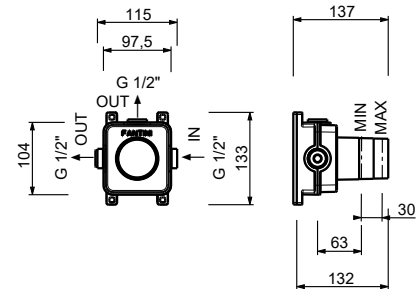

**H590A**

**UP-Teil**

44 00 H590A

**Absperrventil**

- ON/OFF-Taste mit Durchflussregelung **Siebdruck von Handbrause**
- Schallschutz
- für horizontale und vertikale Installation
- 1/2" Eingänge

**H591B**

**AP-Teil**