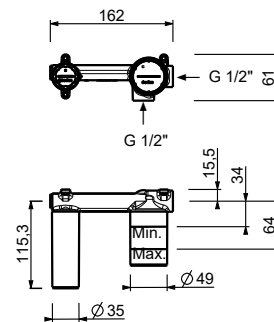

M111A

UP-Teil

44 00 M111A