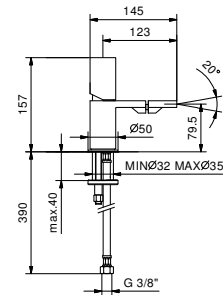

3008WF

1-Loch-Bidetmischer

- Achsabstand Auslauf 12,5 cm
- Griff
- Wasserdurchflussbegrenzer auf 5 l/min bei 3 bar
- Perlator mit Gelenk
- Versorgungsleitung/schläuche
- OHNE ABLAUF

Chrom	31 02 3008WF
Polished Nickel PVD	31 95 3008WF
Matt Gun Metal PVD	31 P5 3008WF
Matt British Gold PVD	31 P6 3008WF
Matt Copper PVD	31 P9 3008WF
Deep Black PVD	31 S1 3008WF
Pure Brass PVD	31 Q7 3008WF
Raw Metal PVD	31 Q8 3008WF
Edelstahl gebürstet	31 93 3008WF