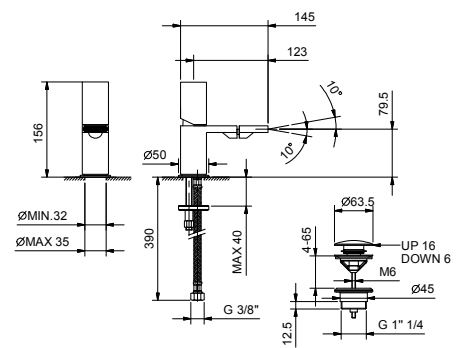

3008F

1-Loch-Bidetmischer

- Achsabstand Auslauf 12,5 cm
- Griff
- Wasserdurchflussbegrenzer auf 5 l/min bei 3 bar
- Perlator mit Gelenk
- Versorgungsleitung/schläuche
- ABLAUF mit Druckverschluss

Chrom	31 02 3008F
Polished Nickel PVD	31 95 3008F
Matt Gun Metal PVD	31 P5 3008F
Matt British Gold PVD	31 P6 3008F
Matt Copper PVD	31 P9 3008F
Deep Black PVD	31 S1 3008F
Pure Brass PVD	31 Q7 3008F
Raw Metal PVD	31 Q8 3008F
Edelstahl gebürstet	31 93 3008F