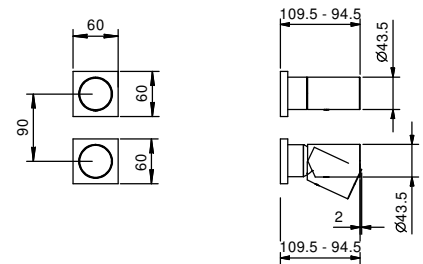

**M685A**

**UP-Teil**

44 00 M685A

**UP-Brauseemischer**

- Griffe
- mit Rosette
- Drehumsteller **3-Wege**
- 1/2" Eingänge
- Schallschutz
- nur für vertikale Montage

**G789B**

**AP-Teil**

Chrom	31 02 G789B
Polished Nickel PVD	31 95 G789B
Matt Gun Metal PVD	31 P5 G789B
Matt British Gold PVD	31 P6 G789B
Matt Copper PVD	31 P9 G789B
Deep Black PVD	31 S1 G789B
Pure Brass PVD	31 Q7 G789B
Raw Metal PVD	31 Q8 G789B
<b>Edelstahl gebürstet</b>	<b>31 93 G789B</b>