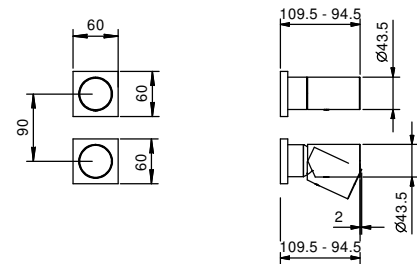

**M063A**

**UP-Teil**

44 00 M063A

**UP-Brauseemischer**

- Griffe
- mit Rosette
- Drehmsteller **2-Wege**
- 1/2" Eingänge
- Schallschutz
- nur für vertikale Montage

**G781B**

**AP-Teil**

Chrom	31 02 G781B
Polished Nickel PVD	31 95 G781B
Matt Gun Metal PVD	31 P5 G781B
Matt British Gold PVD	31 P6 G781B
Matt Copper PVD	31 P9 G781B
Deep Black PVD	31 S1 G781B
Pure Brass PVD	31 Q7 G781B
Raw Metal PVD	31 Q8 G781B
<b>Edelstahl gebürstet</b>	<b>31 93 G781B</b>