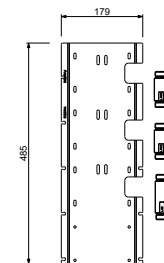

**BEISPIEL FÜR KOMBINATIONEN - 1 AUSGANG**

**BEISPIEL FÜR KOMBINATIONEN - 2 AUSGÄNGE**

91 00 W275

**W276**

**OPTIONAL - "Easy Fix" System**

Platte und Verbindungen

- für einfache horizontale oder vertikale Thermostatmontage
- für Montage Art H500A / D491A (3Stk) - **3 Ausgänge**