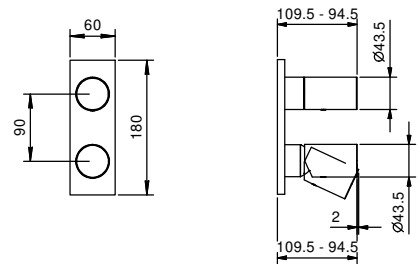

**M685A**

**UP-Teil**

44 00 M685A

**UP-Brauseemischer**

- Griffe
- mit Abdeckplatte
- Drehumsteller **2-Wege**
- 1/2" Eingänge
- Schallschutz
- nur für vertikale Montage

**G785B**

**AP-Teil**

Chrom	31 02 G785B
Polished Nickel PVD	31 95 G785B
Matt Gun Metal PVD	31 P5 G785B
Matt British Gold PVD	31 P6 G785B
Matt Copper PVD	31 P9 G785B
Deep Black PVD	31 S1 G785B
Pure Brass PVD	31 Q7 G785B
Raw Metal PVD	31 Q8 G785B
<b>Edelstahl gebürstet</b>	<b>31 93 G785B</b>