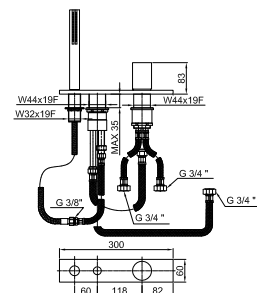

3067

**Wannenrandmischer**

- Griff
- ohne Auslauf
- Umsteller mit Drucktaste **2-Wege**
- Handbrause SUN
- Schlauch 150 cm
- 3/4" Eingänge
- Versorgungsleitung/schläuche

Hinweis: Handbrause FIT in PVD- und 93 Ausführung