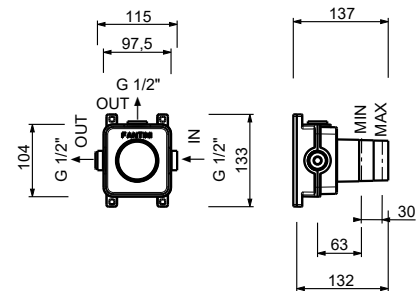

Absperrventil

- ON/OFF-Taste mit Durchflussregelung **AUX-Siebdruck**
- Schallschutz
- für horizontale und vertikale Installation
- 1/2" Eingänge

H592B

AP-Teil

Chrom	87 02 H592B
Polished Nickel PVD	87 95 H592B
Matt Gun Metal PVD	87 P5 H592B
Matt British Gold PVD	87 P6 H592B
Matt Copper PVD	87 P9 H592B
Deep Black PVD	87 S1 H592B
Pure Brass PVD	87 Q7 H592B
Raw Metal PVD	87 Q8 H592B
Edelstahl gebürstet	87 93 H592B

H590A

UP-Teil

44 00 H590A