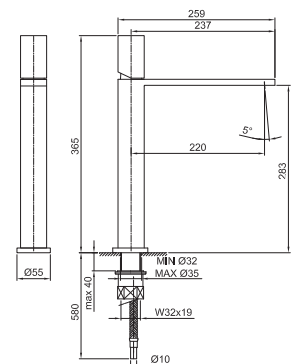

1-Loch-Küchenmischer

- Achsabstand Auslauf 24 cm
- Griff
- Wasserdurchflussbegrenzer auf 8 l/min bei 3 bar
- Versorgungsleitung/schläuche
- OHNE ABLAUF

Chrom	31 02 3051F
Polished Nickel PVD	31 95 3051F
Matt Gun Metal PVD	31 P5 3051F
Matt British Gold PVD	31 P6 3051F
Matt Copper PVD	31 P9 3051F
Deep Black PVD	31 S1 3051F
Pure Brass PVD	31 Q7 3051F
Raw Metal PVD	31 Q8 3051F
Edelstahl gebürstet	31 93 3051F