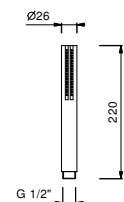

Handbrause

- SUN
- Basismaterial: ABS
- Durchflussbegrenzer auf 9 l/min
- Antikalksystem
- Rückflussverhinderer