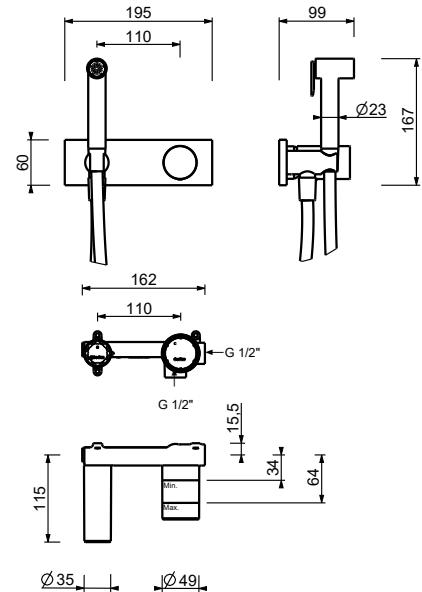

Hygienische Handbrause

- für die Intimpflege
- Duschmischer inklusive
- Wandbogen mit Brausehalter
- mit Abdeckplatte
- 120 cm Messingschlauch
- 1/2" Eingang

Hinweis: vollständige Liste der Oberflächen bei dem Abschnitt Zubehör am Ende der Preisliste

G759B

AP-Teil

Chrom	31 02 G759B
Polished Nickel PVD	31 95 G759B
Matt Gun Metal PVD	31 P5 G759B
Matt British Gold PVD	31 P6 G759B
Matt Copper PVD	31 P9 G759B
Deep Black PVD	31 S1 G759B
Pure Brass PVD	31 Q7 G759B
Raw Metal PVD	31 Q8 G759B
Edelstahl gebürstet	31 93 G759B