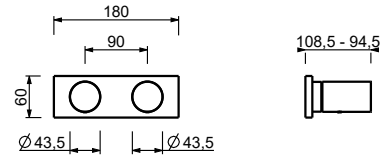

**M587A**

**UP-Teil**

44 00 M587A

**UP-Brausemischer**

- Griffe
- mit Abdeckplatte
- Drehumsteller **3-Wege**
- 1/2" Eingänge
- Schallschutz
- nur für horizontale Montage

**G784B**

**AP-Teil**

Chrom	31 02 G784B
Polished Nickel PVD	31 95 G784B
Matt Gun Metal PVD	31 P5 G784B
Matt British Gold PVD	31 P6 G784B
Matt Copper PVD	31 P9 G784B
Deep Black PVD	31 S1 G784B
Pure Brass PVD	31 Q7 G784B
Raw Metal PVD	31 Q8 G784B
<b>Edelstahl gebürstet</b>	<b>31 93 G784B</b>