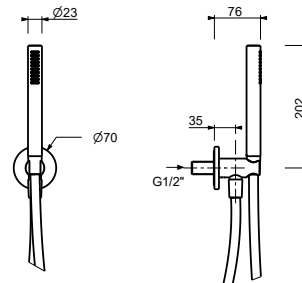

8158

Combiné de douche

- rosace ronde Ø 70 mm épaisseur 7,5
- douchette FIT
- prise d'eau avec support douchette
- flexible PVC 150 cm
- entrée en 1/2"

Chromé	86 02 8158
Polished Nickel PVD	86 95 8158
Matt Gun Metal PVD	86 P5 8158
Matt British Gold PVD	86 P6 8158
Matt Copper PVD	86 P9 8158
Golden Look PVD	86 S9 8158