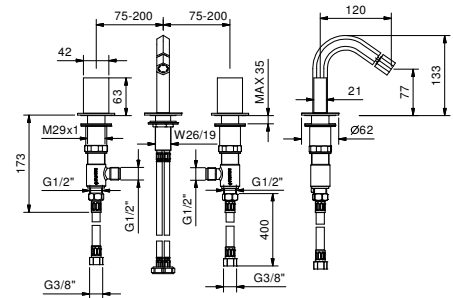

N409SW

Mélangeur bidet 3 trous

- entraxe bec 12 cm
- sans manettes
- limiteur de débit 5 l/min à 3 bar
- tête céramique 90°
- aérateur orientable
- flexibles d'alimentation
- SANS VIDAGE

N.B. manettes à commander séparément, consultez la section "Manettes"

Chromé	29 02 N409SW
Polished Nickel PVD	29 95 N409SW
Matt Gun Metal PVD	29 P5 N409SW
Matt British Gold PVD	29 P6 N409SW
Matt Copper PVD	29 P9 N409SW
Golden Look PVD	29 S9 N409SW