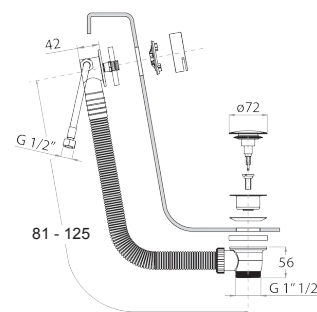

W001

Vidage pour baignoire

• AVEC VIDAGE

N.B. liste complète des finitions dans la section Articles Divers à la fin du Tarif

Chromé	91 02 W001
Polished Nickel PVD	91 95 W001
Matt Gun Metal PVD	91 P5 W001
Matt British Gold PVD	91 P6 W001
Matt Copper PVD	91 P9 W001
Golden Look PVD	91 S9 W001

W002

Vidage pour baignoire

• alimentation d'eau par trop-plein
• AVEC VIDAGE

N.B. liste complète des finitions dans la section Articles Divers à la fin du Tarif

Chromé	91 02 W002
Polished Nickel PVD	91 95 W002
Matt Gun Metal PVD	91 P5 W002
Matt British Gold PVD	91 P6 W002
Matt Copper PVD	91 P9 W002
Golden Look PVD	91 S9 W002