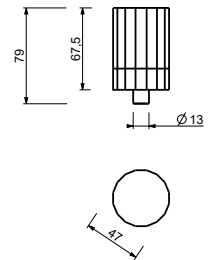

N748C5

Manette VENEZIA en Cristal - NOIR TRANSPARENT

- support manette en laiton
- pour Articles: N404SW - N404S - N405SW - N409SW - N409S - N465S

Chromé	29 02 N748C5
Polished Nickel PVD	29 95 N748C5
Matt Gun Metal PVD	29 P5 N748C5
Matt British Gold PVD	29 P6 N748C5
Matt Copper PVD	29 P9 N748C5
Golden Look PVD	29 S9 N748C5