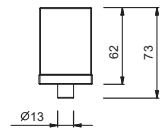

N448CC

Manette VENEZIA en verre de Murano - Rouge

- support manette en laiton
- pour Articles: N404SW - N404S - N405SW - N013SB - N462SWF - N462SF - N409SW - N409S - N411SB - N291SB - N465S - N580SB - N019SB - N017SB

Chromé	29 02 N448CC
Polished Nickel PVD	29 95 N448CC
Matt Gun Metal PVD	29 P5 N448CC
Matt British Gold PVD	29 P6 N448CC
Matt Copper PVD	29 P9 N448CC
Golden Look PVD	29 S9 N448CC

N448CD

Manette VENEZIA en verre de Murano - Bleu

- support manette en laiton
- pour Articles: N404SW - N404S - N405SW - N013SB - N462SWF - N462SF - N409SW - N409S - N411SB - N291SB - N465S - N580SB - N019SB - N017SB

Chromé	29 02 N448CD
Polished Nickel PVD	29 95 N448CD
Matt Gun Metal PVD	29 P5 N448CD
Matt British Gold PVD	29 P6 N448CD
Matt Copper PVD	29 P9 N448CD
Golden Look PVD	29 S9 N448CD