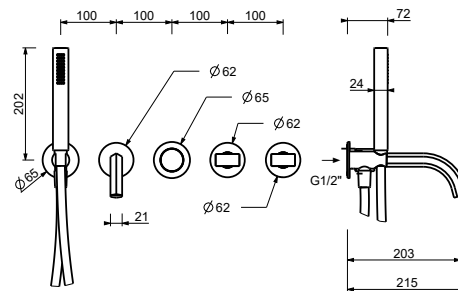

Mélangeur bain-douche à encastrer

- entraxe bec 20 cm
- sans manettes
- inverseur **2 sorties** à rotation
- douchette VENEZIA
- prise d'eau avec support douchette
- flexible en laiton 150 cm
- flexible en laiton 140 cm dans les versions en finitions PVD
- tête céramique 90°
- entrées en 1/2"

N.B. manettes à commander séparément, consultez la section "Manettes"