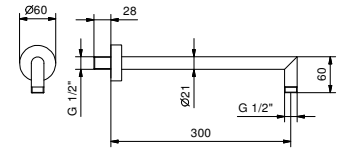

9231

Bras de douche

- longueur 30 cm
- rosace rond
- pour installation murale
- entrée en 1/2"

Chromé	86 02 9231
Polished Nickel PVD	86 95 9231
Matt Gun Metal PVD	86 P5 9231
Matt British Gold PVD	86 P6 9231
Matt Copper PVD	86 P9 9231
Golden Look PVD	86 S9 9231

OPTIONNEL: Partie encastrée pour placoplâtre

W046

91 00 W046

8123

Bras de douche

- longueur 40 cm
- rosace rond
- pour installation murale
- entrée en 1/2"

Chromé	86 02 8123
Polished Nickel PVD	86 95 8123
Matt Gun Metal PVD	86 P5 8123
Matt British Gold PVD	86 P6 8123
Matt Copper PVD	86 P9 8123
Golden Look PVD	86 S9 8123