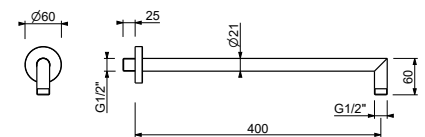

OPTIONNEL: Partie encastrée pour placoplâtre

W046

91 00 W046

8011

Bras de douche

- longueur 45 cm
- rosace rond
- pour installation murale
- entrée en 1/2"

Chromé	86 02 8011
Polished Nickel PVD	86 95 8011
Matt Gun Metal PVD	86 P5 8011
Matt British Gold PVD	86 P6 8011
Matt Copper PVD	86 P9 8011
Golden Look PVD	86 S9 8011