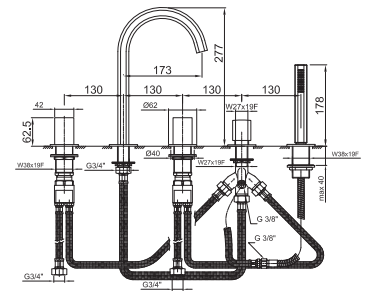

N465S

Mélangeur bain-douche sur gorge

- entraxe bec 17,5 cm
- sans manettes
- 5 trous
- inverseur **2 sorties** avec bouton
- douchette VENEZIA
- flexible 150 cm
- tête céramique 90°
- entrées en 3/4"
- flexibles d'alimentation

N.B. manettes à commander séparément, consultez la section "Manettes"

Chromé	29 02 N465S
Polished Nickel PVD	29 95 N465S
Matt Gun Metal PVD	29 P5 N465S
Matt British Gold PVD	29 P6 N465S
Matt Copper PVD	29 P9 N465S
Golden Look PVD	29 S9 N465S

N467S

Mélangeur bain-douche sur gorge

- sans manettes
- sans bec
- 4 trous
- inverseur **2 sorties** avec bouton
- douchette VENEZIA
- flexible 150 cm
- tête céramique 90°
- entrées en 3/4"
- flexibles d'alimentation

N.B. manettes à commander séparément, consultez la section "Manettes"