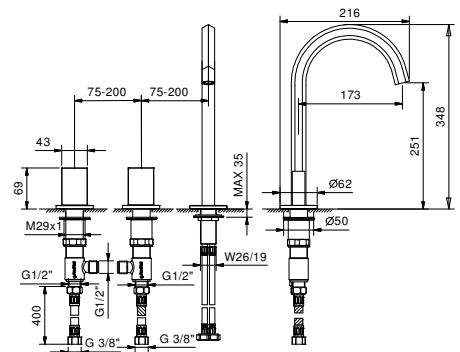

N405SW
lead $\emptyset$ free

Mélangeur lavabo 3 trous bec surélevé

- entraxe bec 17,5 cm
- sans manettes
- limiteur de débit 5 l/min à 3 bar
- tête céramique 90°
- flexibles d'alimentation
- SANS VIDAGE

N.B. manettes à commander séparément, consultez la section "Manettes"

Chromé	29 02 N405SW
Polished Nickel PVD	29 95 N405SW
Matt Gun Metal PVD	29 P5 N405SW
Matt British Gold PVD	29 P6 N405SW
Matt Copper PVD	29 P9 N405SW
Golden Look PVD	29 S9 N405SW