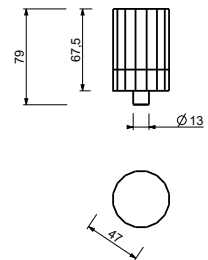

N746CI

Manette VENEZIA en Cristal - AMBRE TRANSPARENT

- support manette en laiton
- pour Articles: N013SB - N411SB+R011A - N291SB - N019SB - N017SB

Chromé	29 02 N746CI
Polished Nickel PVD	29 95 N746CI
Matt Gun Metal PVD	29 P5 N746CI
Matt British Gold PVD	29 P6 N746CI
Matt Copper PVD	29 P9 N746CI
Golden Look PVD	29 S9 N746CI