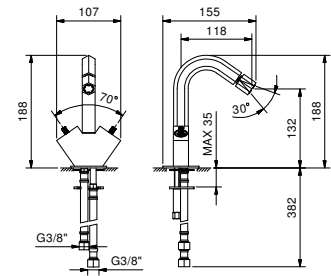

N462SWF

Mitigeur bidet monotrou

- entraxe bec 12 cm
- sans manettes
- limiteur de débit 5 l/min à 3 bar
- tête céramique 90°
- aérateur orientable
- flexibles d'alimentation
- SANS VIDAGE

N.B. manettes à commander séparément, consultez la section "Manettes"