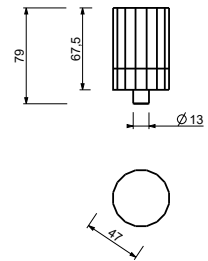

N746CE

Manette VENEZIA en Cristal - BLEU CLAIR TRANSPARENT

- support manette en laiton
- pour Articles: N013SB - N411SB+R011A - N291SB - N019SB - N017SB

Chromé	29 02 N746CE
Polished Nickel PVD	29 95 N746CE
Matt Gun Metal PVD	29 P5 N746CE
Matt British Gold PVD	29 P6 N746CE
Matt Copper PVD	29 P9 N746CE
Golden Look PVD	29 S9 N746CE