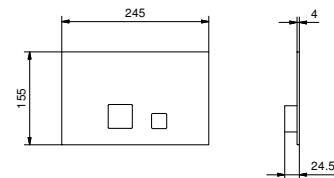

8402

Plaque de déclenchement pour réservoir GEBERIT

- matériel de base : acier
- boutons en relief
- avec boutons ronds
- sans fixations visibles

N.B. liste complète des finitions dans la section Articles Divers à la fin du Tarif

N.B. compatible UNIQUEMENT AVEC Geberit Sigma 8/Sigma 12

Acier Brillant	91 38 8402
Polished Nickel PVD	91 95 8402
Matt Gun Metal PVD	91 P5 8402
Matt British Gold PVD	91 P6 8402
Matt Copper PVD	91 P9 8402
Golden Look PVD	91 S9 8402

8403

Plaque de déclenchement pour réservoir GEBERIT

- matériel de base : acier
- boutons à fleur
- avec boutons carrés
- sans fixations visibles

N.B. liste complète des finitions dans la section Articles Divers à la fin du Tarif

N.B. compatible UNIQUEMENT AVEC Geberit Sigma 8/Sigma 12

Acier Brillant	91 38 8403
Polished Nickel PVD	91 95 8403
Matt Gun Metal PVD	91 P5 8403
Matt British Gold PVD	91 P6 8403
Matt Copper PVD	91 P9 8403
Golden Look PVD	91 S9 8403

W216

Plaque de déclenchement pour réservoir TECE

- matériel de base : acier
- boutons en relief
- avec boutons ronds
- profondeur minimale : voir les instructions d'installation
- sans fixations visibles

N.B. liste complète des finitions dans la section Articles Divers à la fin du Tarif

N.B. compatible UNIQUEMENT AVEC Tecebox Octa II

Acier Brillant	91 38 W216
Polished Nickel PVD	91 95 W216
Matt Gun Metal PVD	91 P5 W216
Matt British Gold PVD	91 P6 W216
Matt Copper PVD	91 P9 W216
Golden Look PVD	91 S9 W216

W291

Douchette nettoyage WC

- nettoyage WC
- prise d'eau avec support douchette
- robinets d'arrêt
- matériel de base : laiton
- rosace rond
- flexible en laiton 120 cm
- entrée en 1/2"

N.B. liste complète des finitions dans la section Articles Divers à la fin du Tarif