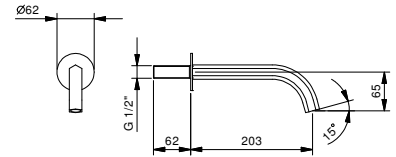

8315

Bec pour mitigeur bain-douche mural

- entraxe bec 20 cm
- rosace rond
- entrée en 1/2"

Chromé	29 02 8315
Polished Nickel PVD	29 95 8315
Matt Gun Metal PVD	29 P5 8315
Matt British Gold PVD	29 P6 8315
Matt Copper PVD	29 P9 8315
Golden Look PVD	29 S9 8315