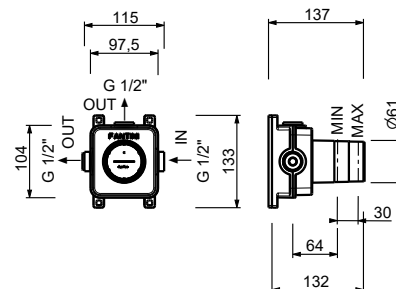

H590A

Piece Partie à encastrer

44 00 H590A