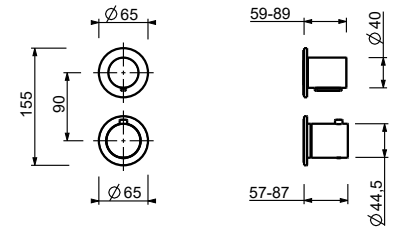

Mitigeur thermostatique douche à encastrer 1/2"

- manettes
- avec rosaces
- inverseur **2 sorties** à rotation
- entrées en 1/2"
- isolation acoustique
- seulement installation verticale

G423B

Partie externe

Chromé	87 02 G423B
Polished Nickel PVD	87 95 G423B
Matt Gun Metal PVD	87 P5 G423B
Matt British Gold PVD	87 P6 G423B
Matt Copper PVD	87 P9 G423B
Golden Look PVD	87 S9 G423B