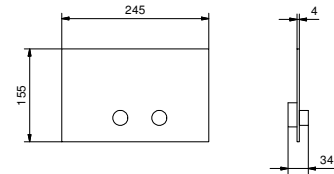

8402

Plaque de déclenchement pour réservoir GEBERIT

- matériel de base : acier
- boutons en relief
- avec boutons ronds
- sans fixations visibles

N.B. liste complète des finitions dans la section Articles Divers à la fin du Tarif

N.B. compatible UNIQUEMENT AVEC Geberit Sigma 8/Sigma 12

Acier Brillant	91 38 8402
Polished Nickel PVD	91 95 8402
Matt Gun Metal PVD	91 P5 8402
Matt British Gold PVD	91 P6 8402
Matt Copper PVD	91 P9 8402
Golden Look PVD	91 S9 8402

8403

Plaque de déclenchement pour réservoir GEBERIT

- matériel de base : acier
- boutons à fleur
- avec boutons carrés
- sans fixations visibles

N.B. liste complète des finitions dans la section Articles Divers à la fin du Tarif

N.B. compatible UNIQUEMENT AVEC Geberit Sigma 8/Sigma 12

Acier Brillant	91 38 8403
Polished Nickel PVD	91 95 8403
Matt Gun Metal PVD	91 P5 8403
Matt British Gold PVD	91 P6 8403
Matt Copper PVD	91 P9 8403
Golden Look PVD	91 S9 8403

W216

Plaque de déclenchement pour réservoir TECE

- matériel de base : acier
- boutons en relief
- avec boutons ronds
- profondeur minimale : voir les instructions d'installation
- sans fixations visibles

N.B. liste complète des finitions dans la section Articles Divers à la fin du Tarif

N.B. compatible UNIQUEMENT AVEC Tecebox Octa II

Acier Brillant	91 38 W216
Polished Nickel PVD	91 95 W216
Matt Gun Metal PVD	91 P5 W216
Matt British Gold PVD	91 P6 W216
Matt Copper PVD	91 P9 W216
Golden Look PVD	91 S9 W216

W291

Douchette nettoyage WC

- nettoyage WC
- prise d'eau avec support douchette
- robinets d'arrêt
- matériel de base : laiton
- rosace rond
- flexible en laiton 120 cm
- entrée en 1/2"

N.B. liste complète des finitions dans la section Articles Divers à la fin du Tarif