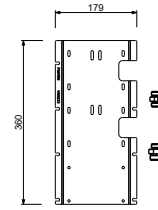

W269

Optionnel : Système "Easy Fix"

Plaques et connexions :

- pour montage horizontal ou vertical facilité pour thermostatiques
- pour montage art. H500A / H590A - **1 sortie**
- pour montage H500A / H590A (2 PCS) - **2 sorties**