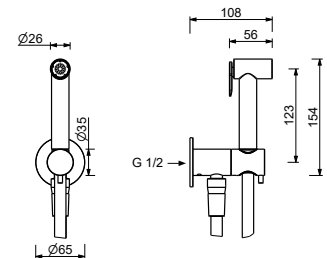

Douchette nettoyage WC

- nettoyage WC
- prise d'eau avec support douchette
- robinets d'arrêt
- matériel de base : laiton
- rosace rond
- flexible en laiton 120 cm
- entrée en 1/2"

N.B. liste complète des finitions dans la section Articles Divers à la fin du Tarif

Chromé	91 02 W291
Polished Nickel PVD	91 95 W291
Matt Gun Metal PVD	91 P5 W291
Matt British Gold PVD	91 P6 W291
Matt Copper PVD	91 P9 W291
Golden Look PVD	91 S9 W291