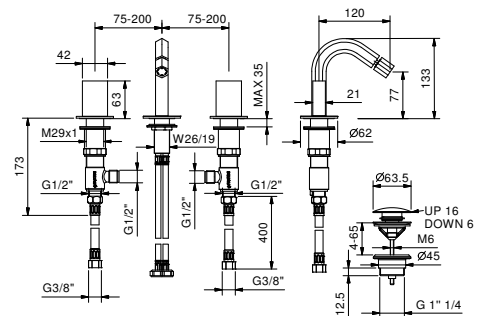

N409S

Mélangeur bidet 3 trous

- entraxe bec 12 cm
- sans manettes
- limiteur de débit 5 l/min à 3 bar
- tête céramique 90°
- aérateur orientable
- flexibles d'alimentation
- AVEC VIDAGE clapet à pression

N.B. manettes à commander séparément, consultez la section "Manettes"

Chromé	29 02 N409S
Polished Nickel PVD	29 95 N409S
Matt Gun Metal PVD	29 P5 N409S
Matt British Gold PVD	29 P6 N409S
Matt Copper PVD	29 P9 N409S
Golden Look PVD	29 S9 N409S

Mitigeur bidet monotrou

- entraxe bec 12 cm
- sans manettes
- commandes déportées murales
- limiteur de débit 5 l/min à 3 bar
- tête céramique 90°
- aérateur orientable
- flexibles d'alimentation
- AVEC VIDAGE clapet à pression

N.B. manettes à commander séparément, consultez la section "Manettes"

N411SB

Partie externe

Chromé	29 02 N411SB
Polished Nickel PVD	29 95 N411SB
Matt Gun Metal PVD	29 P5 N411SB
Matt British Gold PVD	29 P6 N411SB
Matt Copper PVD	29 P9 N411SB
Golden Look PVD	29 S9 N411SB