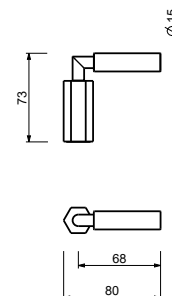

Chromé 29 02 N547
Polished Nickel PVD 29 95 N547
Matt Gun Metal PVD 29 P5 N547
Matt British Gold PVD 29 P6 N547
Matt Copper PVD 29 P9 N547
Golden Look PVD 29 S9 N547