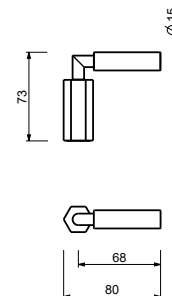

**N54613**

**Manette VENEZIA droite avec levier**

- matériel de base : laiton
- avec levier noir
- pour Articles: N404SW - N404S - N405SW - N013SB - N409SW - N409S - N411SB - N465S - N467S - N580SB - N019SB - N017SB - N291SB (douche)