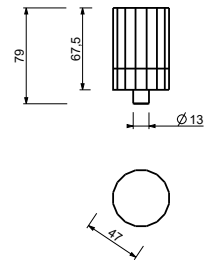

N748C6

Manette VENEZIA en Cristal - BLANC TRANSPARENT

- support manette en laiton
- pour Articles: N404SW - N404S - N405SW - N409SW - N409S - N465S

Chromé	29 02 N748C6
Polished Nickel PVD	29 95 N748C6
Matt Gun Metal PVD	29 P5 N748C6
Matt British Gold PVD	29 P6 N748C6
Matt Copper PVD	29 P9 N748C6
Golden Look PVD	29 S9 N748C6