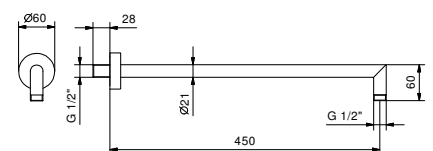

OPTIONNEL: Partie encastrée pour placoplâtre

W046

91 00 W046