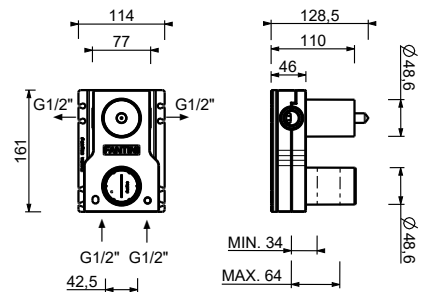

M523A

Piece Partie à encastrer

44 00 M523A