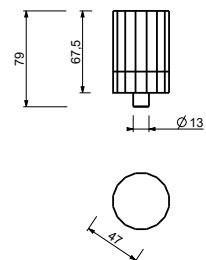

N748CZ

Manette VENEZIA en Cristal - VERT TRANSPARENT

- support manette en laiton
- pour Articles: N404SW - N404S - N405SW - N409SW - N409S - N465S

Chromé	29 02 N748CZ
Polished Nickel PVD	29 95 N748CZ
Matt Gun Metal PVD	29 P5 N748CZ
Matt British Gold PVD	29 P6 N748CZ
Matt Copper PVD	29 P9 N748CZ
Golden Look PVD	29 S9 N748CZ