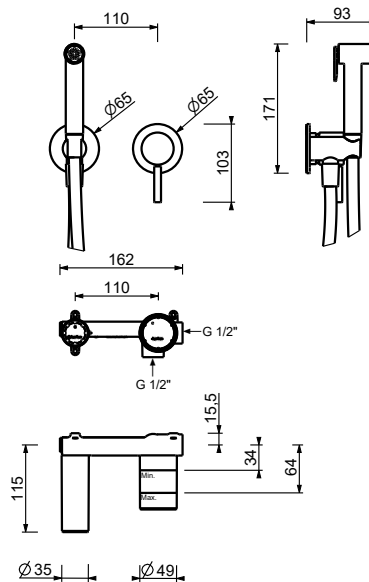

Douchette hygiénique

- hygiène personnelle
- Mitigeur de douche inclus
- prise d'eau avec support douchette
- avec rosaces
- flexible en laiton 120 cm
- entrée en 1/2"

N.B. liste complète des finitions dans la section Articles Divers à la fin du Tarif

E857B

M111A

Partie externe

Chromé	50 02 E857B
Polished Nickel PVD	50 95 E857B
Matt Gun Metal PVD	50 P5 E857B
Matt British Gold PVD	50 P6 E857B
Matt Copper PVD	50 P9 E857B
Golden Look PVD	50 S9 E857B

Pièce Partie à encastrer

44 00 M111A