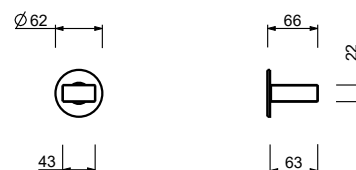

N291SB

Partie externe

Chromé	29 02 N291SB
Polished Nickel PVD	29 95 N291SB
Matt Gun Metal PVD	29 P5 N291SB
Matt British Gold PVD	29 P6 N291SB
Matt Copper PVD	29 P9 N291SB
Golden Look PVD	29 S9 N291SB