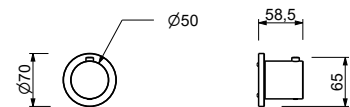

Mitigeur thermostatique douche à encastrer 3/4"

- manettes
- inverseur **3 sorties** à rotation avec arrêt
- seulement installation horizontale
- entrées en 3/4"

G573B

Partie externe

Chromé	87 02 G573B
Polished Nickel PVD	87 95 G573B
Matt Gun Metal PVD	87 P5 G573B
Matt British Gold PVD	87 P6 G573B
Matt Copper PVD	87 P9 G573B
Golden Look PVD	87 S9 G573B

D373A

Pièce Partie à encastrer

19 00 D373A

Mitigeur thermostatique douche à encastrer 3/4"

- manette
- entrées en 1/2"
- isolation acoustique
- sans robinets d'arrêt **à commander séparément**

N.B. Le mitigeur doit toujours être commandé avec un robinet d'arrêt de 3/4" ou 1/2"

H700B

Partie externe

Chromé	87 02 H700B
Polished Nickel PVD	87 95 H700B
Matt Gun Metal PVD	87 P5 H700B
Matt British Gold PVD	87 P6 H700B
Matt Copper PVD	87 P9 H700B
Golden Look PVD	87 S9 H700B

H500A

Pièce Partie à encastrer

44 00 H500A

Chromé
Polished Nickel PVD
Matt Gun Metal PVD
Matt British Gold PVD
Matt Copper PVD
Golden Look PVD