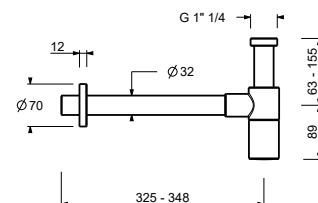

9234

**Siphon bouteille**

- 1" 1/4
- pour lavabo

**N.B. liste complète des finitions dans la section Articles Divers à la fin du Tarif**

Chromé	91 02 9234
Polished Nickel PVD	91 95 9234
Matt Gun Metal PVD	91 P5 9234
Matt British Gold PVD	91 P6 9234
Matt Copper PVD	91 P9 9234
Golden Look PVD	91 S9 9234