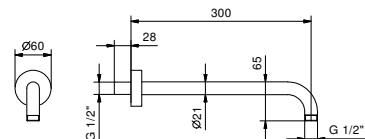

Bras de douche

- longueur 30 cm
- rosace rond
- pour installation murale
- entrée en 1/2"

Chromé	86 02 8027
Polished Nickel PVD	86 95 8027
Matt Gun Metal PVD	86 P5 8027
Matt British Gold PVD	86 P6 8027
Matt Copper PVD	86 P9 8027
Golden Look PVD	86 S9 8027