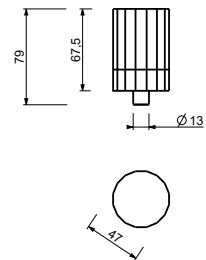

N748CE

Manette VENEZIA en Cristal - BLEU CLAIR TRANSPARENT

- support manette en laiton
- pour Articles: N404SW - N404S - N405SW - N409SW - N409S - N465S

Chromé	29 02 N748CE
Polished Nickel PVD	29 95 N748CE
Matt Gun Metal PVD	29 P5 N748CE
Matt British Gold PVD	29 P6 N748CE
Matt Copper PVD	29 P9 N748CE
Golden Look PVD	29 S9 N748CE