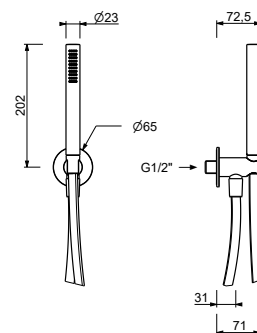

Combiné de douche

- rosace ronde Ø 65 mm épaisseur 4
- douchette FIT
- prise d'eau avec support douchette
- flexible en laiton 150 cm
- flexible en laiton 140 cm dans les versions en finitions PVD
- entrée en 1/2"

Chromé	29 02 5944
Polished Nickel PVD	29 95 5944
Matt Gun Metal PVD	29 P5 5944
Matt British Gold PVD	29 P6 5944
Matt Copper PVD	29 P9 5944
Golden Look PVD	29 S9 5944