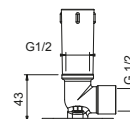

OPTIONNEL: Partie encastrée pour placoplâtre

W046 91 00 W046