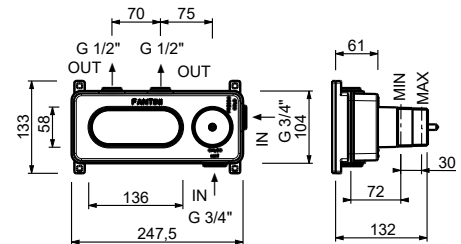

H572A

Pièce Partie à encastrer

44 00 H572A