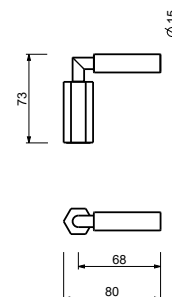

Chromé - Noir Mat 29 02 N54713

N546

Manette VENEZIA droite avec levier

- matériel de base : laiton
- pour Articles: N404SW - N404S - N405SW - N013SB - N409SW - N409S - N411SB - N465S - N467S - N580SB - N019SB - N017SB - N291SB (douche)