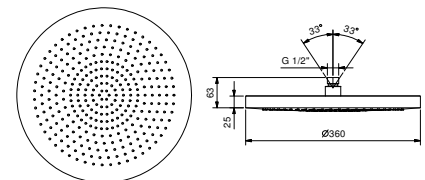

8084

Pomme de douche jet pluie

- Ø 36 cm
- matériel de base : acier
- système anticalcaire
- entrée en 1/2"
- clapet anti-retour

N.B. Conditions nécessaires pour le fonctionnement correct:
débit min.: 15l/m