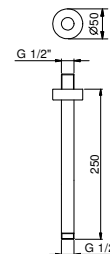

OPTIONNEL: Partie encastrée pour placoplâtre

W046 91 00 W046