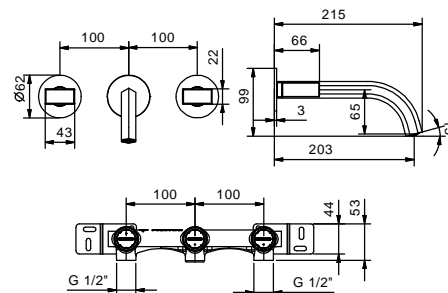

lead $\varnothing$ free

Mélangeur lavabo mural

- entraxe bec 20 cm
- sans manettes
- limiteur de débit 5 l/min à 3 bar
- tête céramique 90°
- entrées en 1/2"
- SANS VIDAGE

N.B. manettes à commander séparément, consultez la section "Manettes"

N013SB

Partie externe

Chromé	29 02 N013SB
Polished Nickel PVD	29 95 N013SB
Matt Gun Metal PVD	29 P5 N013SB
Matt British Gold PVD	29 P6 N013SB
Matt Copper PVD	29 P9 N013SB
Golden Look PVD	29 S9 N013SB

R010A

Piece Partie à encastrer

44 00 R010A