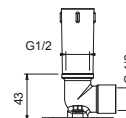

OPTIONNEL: Partie encastrée pour placoplâtre

W046

91 00 W046