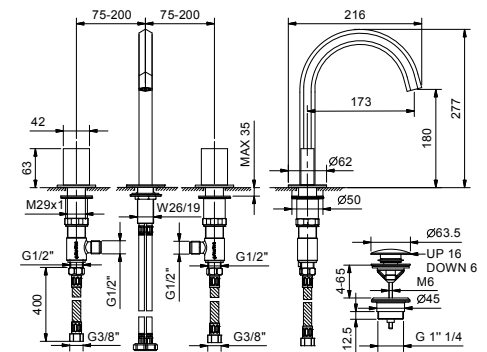

N404S
lead $\emptyset$ free

Mélangeur lavabo 3 trous

- entraxe bec 17,5 cm
- sans manettes
- limiteur de débit 5 l/min à 3 bar
- tête céramique 90°
- flexibles d'alimentation
- AVEC VIDAGE clapet à pression

N.B. manettes à commander séparément, consultez la section "Manettes"

Chromé	29 02 N404S
Polished Nickel PVD	29 95 N404S
Matt Gun Metal PVD	29 P5 N404S
Matt British Gold PVD	29 P6 N404S
Matt Copper PVD	29 P9 N404S
Golden Look PVD	29 S9 N404S