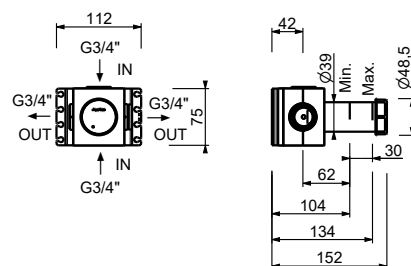

D491A

Pièce Partie à encastrer

19 00 D491A