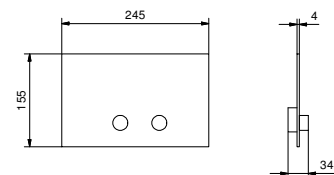

W291

**Douchette nettoyage WC**

- nettoyage WC
- prise d'eau avec support douchette
- robinets d'arrêt
- matériel de base : laiton
- rosace rond
- flexible en laiton 120 cm
- entrée en 1/2"

**N.B. liste complète des finitions dans la section Articles Divers à la fin du Tarif**