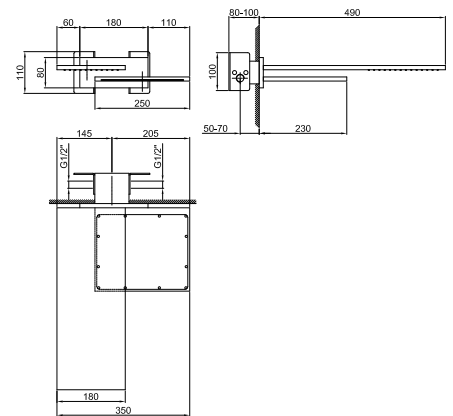

Pomme de douche double

- pluie
- cascade
- matériel de base : laiton
- pour installation murale
- limiteur de débit 17 l/min à 3 bar
- système anticalcaire
- entrée en 1/2"
- débit minimal 12 l/min

N.B. Conditions nécessaires pour le fonctionnement correct:
débit min.: 12 l/min

8035B

Partie externe

Chromé	86 02 8035B
Polished Nickel PVD	86 95 8035B
Matt Gun Metal PVD	86 P5 8035B
Matt British Gold PVD	86 P6 8035B
Matt Copper PVD	86 P9 8035B
Golden Look PVD	86 S9 8035B

8035A

Piece Partie à encastrer

86 00 8035A