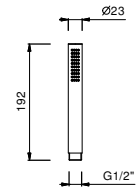

8783

Douchette

- FIT
- matériel de base : laiton
- limiteur de débit 9 l/min
- système anticalcaire
- clapet anti-retour

Chromé	90 02 8783
Polished Nickel PVD	90 95 8783
Matt Gun Metal PVD	90 P5 8783
Matt British Gold PVD	90 P6 8783
Matt Copper PVD	90 P9 8783
Golden Look PVD	90 S9 8783

9248

Pomme de douche latérale

- matériel de base : laiton
- orientable
- système anticalcaire
- entrée en 1/2"

N.B. Conditions nécessaires pour le fonctionnement correct:
débit min.: 12 l/min