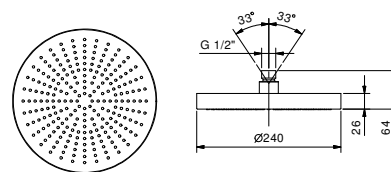

8083

Pomme de douche jet pluie

- Ø 24 cm
- matériel de base : acier
- limiteur de débit 12 l/min à 3 bar
- système anticalcaire
- entrée en 1/2"
- clapet anti-retour

N.B. Conditions nécessaires pour le fonctionnement correct:
débit min.: 10 l/min