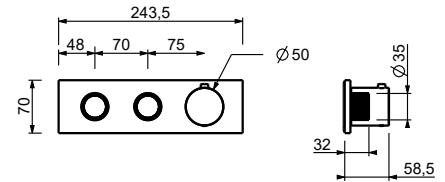

Mitigeur thermostatique douche à encastrer 3/4"

- manette
- boutons ON/OFF avec réglage de la portée
- isolation acoustique
- seulement installation horizontale
- entrées en 3/4"
- **2 sorties** en 1/2"

H572B

Partie externe

Chromé	87 02 H572B
Polished Nickel PVD	87 95 H572B
Matt Gun Metal PVD	87 P5 H572B
Matt British Gold PVD	87 P6 H572B
Matt Copper PVD	87 P9 H572B
Golden Look PVD	87 S9 H572B