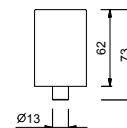

N448

Manette VENEZIA

- matériel de base : laiton
- pour Articles: N404SW - N404S - N405SW - N013SB - N462SWF - N462SF - N409SW - N409S - N411SB - N291SB - N465S - N580SB - N019SB - N017SB

Chromé	29 02 N448
Polished Nickel PVD	29 95 N448
Matt Gun Metal PVD	29 P5 N448
Matt British Gold PVD	29 P6 N448
Matt Copper PVD	29 P9 N448
Golden Look PVD	29 S9 N448

N348

Manette VENEZIA Diamant

- matériel de base : laiton
- pour Articles: N404SW - N404S - N405SW - N013SB - N462SWF - N462SF - N409SW - N409S - N411SB - N291SB - N465S - N580SB - N019SB - N017SB

Chromé	29 02 N348
Polished Nickel PVD	29 95 N348
Matt Gun Metal PVD	29 P5 N348
Matt British Gold PVD	29 P6 N348
Matt Copper PVD	29 P9 N348
Golden Look PVD	29 S9 N348

N448C5

Manette VENEZIA en verre de Murano - Noir

- support manette en laiton
- pour Articles: N404SW - N404S - N405SW - N013SB - N462SWF - N462SF - N409SW - N409S - N411SB - N291SB - N465S - N580SB - N019SB - N017SB

Chromé	29 02 N448C5
Polished Nickel PVD	29 95 N448C5
Matt Gun Metal PVD	29 P5 N448C5
Matt British Gold PVD	29 P6 N448C5
Matt Copper PVD	29 P9 N448C5
Golden Look PVD	29 S9 N448C5

N448CB

Manette VENEZIA en verre de Murano - BLANC

- support manette en laiton
- pour Articles: N404SW - N404S - N405SW - N013SB - N462SWF - N462SF - N409SW - N409S - N411SB - N291SB - N465S - N580SB - N019SB - N017SB

Chromé	29 02 N448CB
Polished Nickel PVD	29 95 N448CB
Matt Gun Metal PVD	29 P5 N448CB
Matt British Gold PVD	29 P6 N448CB
Matt Copper PVD	29 P9 N448CB
Golden Look PVD	29 S9 N448CB