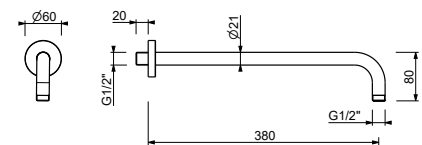

OPTIONNEL: Partie encastrée pour placoplâtre

W046

91 00 W046

8028

Bras de douche

- longueur 45 cm
- rosace rond
- pour installation murale
- entrée en 1/2"

Chromé	86 02 8028
Polished Nickel PVD	86 95 8028
Matt Gun Metal PVD	86 P5 8028
Matt British Gold PVD	86 P6 8028
Matt Copper PVD	86 P9 8028
Golden Look PVD	86 S9 8028