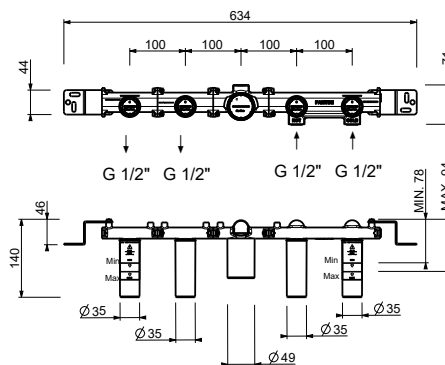

Mélangeur bain-douche à encastrer

- entraxe bec 20 cm
- sans manettes
- inverseur **2 sorties** à rotation
- douchette VENEZIA
- prise d'eau avec support douchette
- flexible en laiton 150 cm
- flexible en laiton 140 cm dans les versions en finitions PVD
- tête céramique 90°
- entrées en 1/2"

N.B. manettes à commander séparément, consultez la section "Manettes"