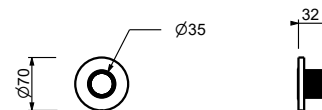

Robinet d'arrêt

- bouton ON/OFF avec réglage du débit **sérigraphie AUX**
- isolation acoustique
- pour installation horizontale et verticale
- entrées en 1/2"

H792B

Partie externe

Chromé	87 02 H792B
Polished Nickel PVD	87 95 H792B
Matt Gun Metal PVD	87 P5 H792B
Matt British Gold PVD	87 P6 H792B
Matt Copper PVD	87 P9 H792B
Golden Look PVD	87 S9 H792B