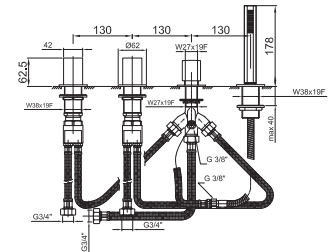

Chromé	29 02 N467S
Polished Nickel PVD	29 95 N467S
Matt Gun Metal PVD	29 P5 N467S
Matt British Gold PVD	29 P6 N467S
Matt Copper PVD	29 P9 N467S
Golden Look PVD	29 S9 N467S