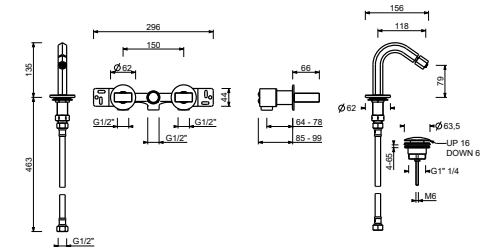

R011A

Piece Partie à encastrer

44 00 R011A