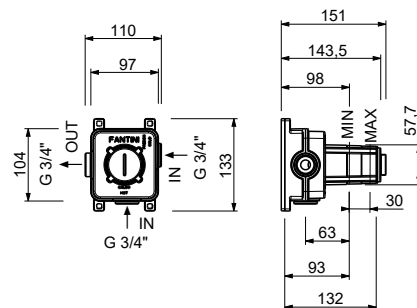

H500A

Pièce Partie à encastrer

44 00 H500A

Chromé
Polished Nickel PVD
Matt Gun Metal PVD
Matt British Gold PVD
Matt Copper PVD
Golden Look PVD