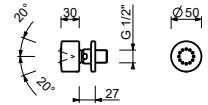

Chromé	86 02 9248
Polished Nickel PVD	86 95 9248
Matt Gun Metal PVD	86 P5 9248
Matt British Gold PVD	86 P6 9248
Matt Copper PVD	86 P9 9248
Golden Look PVD	86 S9 9248