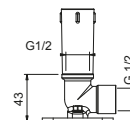

8121

Bras de douche

- longueur 10 cm
- rosace rond
- pour installation plafond
- entrée en 1/2"

Chromé	86 02 8121
Polished Nickel PVD	86 95 8121
Matt Gun Metal PVD	86 P5 8121
Matt British Gold PVD	86 P6 8121
Matt Copper PVD	86 P9 8121
Golden Look PVD	86 S9 8121

OPTIONNEL: Partie encastrée pour placoplâtre

W046 91 00 W046