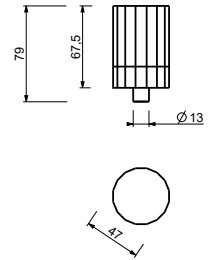

N746CZ

Manette VENEZIA en Cristal - VERT TRANSPARENT

- support manette en laiton
- pour Articles: N013SB - N411SB+R011A - N291SB - N019SB - N017SB

Chromé	29 02 N746CZ
Polished Nickel PVD	29 95 N746CZ
Matt Gun Metal PVD	29 P5 N746CZ
Matt British Gold PVD	29 P6 N746CZ
Matt Copper PVD	29 P9 N746CZ
Golden Look PVD	29 S9 N746CZ