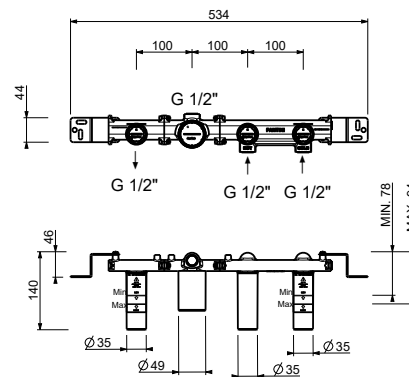

Mélangeur bain-douche à encastrer

- sans manettes
- sans bec
- inverseur **2 sorties** à rotation
- douchette VENEZIA
- prise d'eau avec support douchette
- flexible en laiton 150 cm
- flexible en laiton 140 cm dans les versions en finitions PVD
- tête céramique 90°
- entrées en 1/2"

N.B. manettes à commander séparément, consultez la section "Manettes"