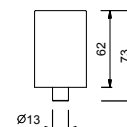

N448

Manette VENEZIA

- matériel de base : laiton
- pour Articles: N404SW - N404S - N405SW - N013SB - N462SWF - N462SF - N409SW - N409S - N411SB - N291SB - N465S - N580SB - N019SB - N017SB

Chromé	29 02 N448
Polished Nickel PVD	29 95 N448
Matt Gun Metal PVD	29 P5 N448
Matt British Gold PVD	29 P6 N448
Matt Copper PVD	29 P9 N448
Golden Look PVD	29 S9 N448

N348

Manette VENEZIA Diamant

- matériel de base : laiton
- pour Articles: N404SW - N404S - N405SW - N013SB - N462SWF - N462SF - N409SW - N409S - N411SB - N291SB - N465S - N580SB - N019SB - N017SB

Chromé	29 02 N348
Polished Nickel PVD	29 95 N348
Matt Gun Metal PVD	29 P5 N348
Matt British Gold PVD	29 P6 N348
Matt Copper PVD	29 P9 N348
Golden Look PVD	29 S9 N348

N448C5

Manette VENEZIA en verre de Murano - Noir

- support manette en laiton
- pour Articles: N404SW - N404S - N405SW - N013SB - N462SWF - N462SF - N409SW - N409S - N411SB - N291SB - N465S - N580SB - N019SB - N017SB

Chromé	29 02 N448C5
Polished Nickel PVD	29 95 N448C5
Matt Gun Metal PVD	29 P5 N448C5
Matt British Gold PVD	29 P6 N448C5
Matt Copper PVD	29 P9 N448C5
Golden Look PVD	29 S9 N448C5

N448CB

Manette VENEZIA en verre de Murano - BLANC

- support manette en laiton
- pour Articles: N404SW - N404S - N405SW - N013SB - N462SWF - N462SF - N409SW - N409S - N411SB - N291SB - N465S - N580SB - N019SB - N017SB

Chromé	29 02 N448CB
Polished Nickel PVD	29 95 N448CB
Matt Gun Metal PVD	29 P5 N448CB
Matt British Gold PVD	29 P6 N448CB
Matt Copper PVD	29 P9 N448CB
Golden Look PVD	29 S9 N448CB