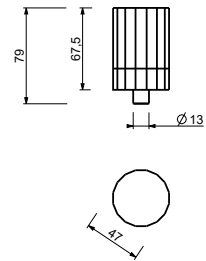

N748CI

Manette VENEZIA en Cristal - AMBRE TRANSPARENT

- support manette en laiton
- pour Articles: N404SW - N404S - N405SW - N409SW - N409S - N465S

Chromé	29 02 N748CI
Polished Nickel PVD	29 95 N748CI
Matt Gun Metal PVD	29 P5 N748CI
Matt British Gold PVD	29 P6 N748CI
Matt Copper PVD	29 P9 N748CI
Golden Look PVD	29 S9 N748CI