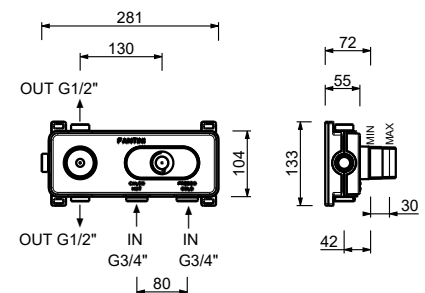

D372A

Pièce Partie à encastrer

19 00 D372A