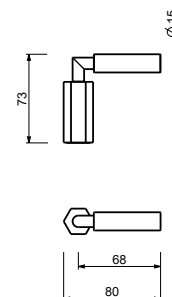

Chromé 29 02 N546
Polished Nickel PVD 29 95 N546
Matt Gun Metal PVD 29 P5 N546
Matt British Gold PVD 29 P6 N546
Matt Copper PVD 29 P9 N546
Golden Look PVD 29 S9 N546

N547

Manette VENEZIA gauche avec levier

- matériel de base : laiton
- pour Articles: N404SW - N404S - N405SW - N013SB - N409SW - N409S - N411SB - N465S - N467S - N580SB - N017SB - N019SB