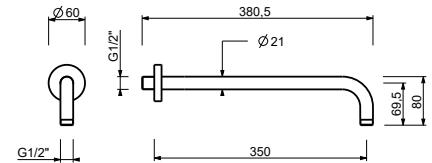

8137

Bras de douche

- longueur 35 cm
- rosace rond
- pour installation murale
- entrée en 1/2"

Chromé	86 02 8137
Polished Nickel PVD	86 95 8137
Matt Gun Metal PVD	86 P5 8137
Matt British Gold PVD	86 P6 8137
Matt Copper PVD	86 P9 8137
Golden Look PVD	86 S9 8137

OPTIONNEL: Partie encastrée pour placoplâtre

W046

91 00 W046

8124

Bras de douche

- longueur 40 cm
- rosace rond
- pour installation murale
- entrée en 1/2"

Chromé	86 02 8124
Polished Nickel PVD	86 95 8124
Matt Gun Metal PVD	86 P5 8124
Matt British Gold PVD	86 P6 8124
Matt Copper PVD	86 P9 8124
Golden Look PVD	86 S9 8124