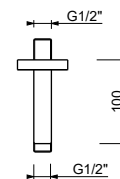

8121

Bras de douche

- longueur 10 cm
- rosace rond
- pour installation plafond
- entrée en 1/2"

Chromé	86 02 8121
Polished Nickel PVD	86 95 8121
Matt Gun Metal PVD	86 P5 8121
Matt British Gold PVD	86 P6 8121
Matt Copper PVD	86 P9 8121
Golden Look PVD	86 S9 8121

OPTIONNEL: Partie encastrée pour placoplâtre

W046 91 00 W046