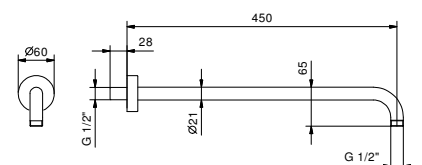

OPTIONNEL: Partie encastrée pour placoplâtre

W046

91 00 W046