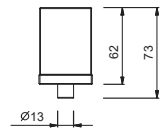

N448CC

Manette VENEZIA en verre de Murano - Rouge

- support manette en laiton
- pour Articles: N404SW - N404S - N405SW - N013SB - N462SWF - N462SF - N409SW - N409S - N411SB - N291SB - N465S - N580SB - N019SB - N017SB

Chromé	29 02 N448CC
Polished Nickel PVD	29 95 N448CC
Matt Gun Metal PVD	29 P5 N448CC
Matt British Gold PVD	29 P6 N448CC
Matt Copper PVD	29 P9 N448CC
Golden Look PVD	29 S9 N448CC

N448CD

Manette VENEZIA en verre de Murano - Bleu

- support manette en laiton
- pour Articles: N404SW - N404S - N405SW - N013SB - N462SWF - N462SF - N409SW - N409S - N411SB - N291SB - N465S - N580SB - N019SB - N017SB

Chromé	29 02 N448CD
Polished Nickel PVD	29 95 N448CD
Matt Gun Metal PVD	29 P5 N448CD
Matt British Gold PVD	29 P6 N448CD
Matt Copper PVD	29 P9 N448CD
Golden Look PVD	29 S9 N448CD