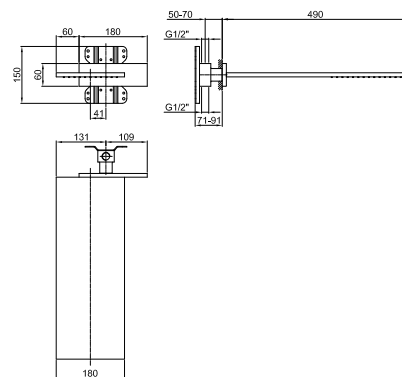

**8036A****Piece Partie à encastrer**

86 00 8036A

**8027****Bras de douche**

- longueur 30 cm
- rosace rond
- pour installation murale
- entrée en 1/2"

Chromé	86 02 8027
Polished Nickel PVD	86 95 8027
Matt Gun Metal PVD	86 P5 8027
Matt British Gold PVD	86 P6 8027
Matt Copper PVD	86 P9 8027
Golden Look PVD	86 S9 8027