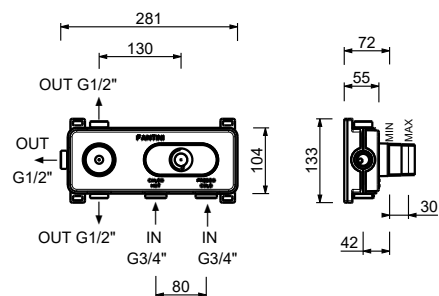

D373A

Pièce Partie à encastrer

19 00 D373A

Mitigeur thermostatique douche à encastrer 3/4"

- manette
- entrées en 1/2"
- isolation acoustique
- sans robinets d'arrêt **à commander séparément**

N.B. Le mitigeur doit toujours être commandé avec un robinet d'arrêt de 3/4" ou 1/2"

H700B

Partie externe

Chromé	87 02 H700B
Polished Nickel PVD	87 95 H700B
Matt Gun Metal PVD	87 P5 H700B
Matt British Gold PVD	87 P6 H700B
Matt Copper PVD	87 P9 H700B
Golden Look PVD	87 S9 H700B