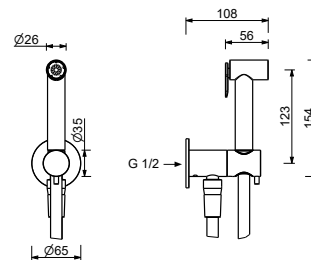

W291

Douchette nettoyage WC

- nettoyage WC
- prise d'eau avec support douchette
- robinets d'arrêt
- rosace rond
- flexible en laiton 120 cm

N.B. liste complète des finitions dans la section Articles Divers à la fin du Tarif

Chromé	91 02 W291
Polished Nickel PVD	91 95 W291
Matt Gun Metal PVD	91 P5 W291
Matt British Gold PVD	91 P6 W291
Matt Copper PVD	91 P9 W291
Golden Look PVD	91 S9 W291