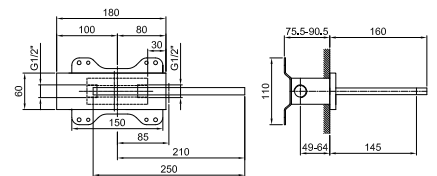

Bec pour bain-douche à encastrer

- entraxe bec 14,5 cm
- version droite
- cascade
- entrée en 1/2"

5041B

Partie externe

Chromé	31 02 5041B
Polished Nickel PVD	31 95 5041B
Matt Gun Metal PVD	31 P5 5041B
Matt British Gold PVD	31 P6 5041B
Matt Copper PVD	31 P9 5041B
Golden Look PVD	31 S9 5041B

5041A

Piece Partie à encastrer

31 00 5041A