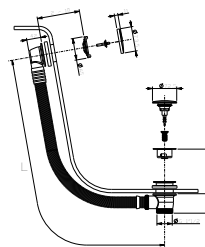

W001

Vidage pour baignoire

• AVEC VIDAGE

N.B. liste complète des finitions dans la section Articles Divers à la fin du Tarif

Chromé	91 02 W001
Polished Nickel PVD	91 95 W001
Matt Gun Metal PVD	91 P5 W001
Matt British Gold PVD	91 P6 W001
Matt Copper PVD	91 P9 W001
Golden Look PVD	91 S9 W001

W002

Vidage pour baignoire

• alimentation d'eau par trop-plein
• AVEC VIDAGE

N.B. liste complète des finitions dans la section Articles Divers à la fin du Tarif

Chromé	91 02 W002
Polished Nickel PVD	91 95 W002
Matt Gun Metal PVD	91 P5 W002
Matt British Gold PVD	91 P6 W002
Matt Copper PVD	91 P9 W002
Golden Look PVD	91 S9 W002