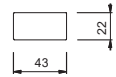

N448CC

Manette VENEZIA en verre de Murano - Rouge

- support manette en laiton
- pour Articles: N404SW - N404S - N405SW - N013SB - N462SWF - N462SF - N409SW - N409S - N411SB - N291SB - N465S - N580SB - N019SB - N017SB

Chromé	29 02 N448CC
Polished Nickel PVD	29 95 N448CC
Matt Gun Metal PVD	29 P5 N448CC
Matt British Gold PVD	29 P6 N448CC
Matt Copper PVD	29 P9 N448CC
Golden Look PVD	29 S9 N448CC

N448CD

Manette VENEZIA en verre de Murano - Bleu

- support manette en laiton
- pour Articles: N404SW - N404S - N405SW - N013SB - N462SWF - N462SF - N409SW - N409S - N411SB - N291SB - N465S - N580SB - N019SB - N017SB

Chromé	29 02 N448CD
Polished Nickel PVD	29 95 N448CD
Matt Gun Metal PVD	29 P5 N448CD
Matt British Gold PVD	29 P6 N448CD
Matt Copper PVD	29 P9 N448CD
Golden Look PVD	29 S9 N448CD