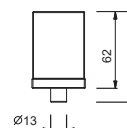

N448

Manette VENEZIA

- matériel de base : laiton
- pour Articles: N404SW - N404S - N405SW - N013SB - N462SWF - N462SF - N409SW - N409S - N411SB - N291SB - N465S - N580SB - N019SB - N017SB

Chromé	29 02 N448
Polished Nickel PVD	29 95 N448
Matt Gun Metal PVD	29 P5 N448
Matt British Gold PVD	29 P6 N448
Matt Copper PVD	29 P9 N448
Golden Look PVD	29 S9 N448

N348

Manette VENEZIA Diamant

- matériel de base : laiton
- pour Articles: N404SW - N404S - N405SW - N013SB - N462SWF - N462SF - N409SW - N409S - N411SB - N291SB - N465S - N580SB - N019SB - N017SB

Chromé	29 02 N348
Polished Nickel PVD	29 95 N348
Matt Gun Metal PVD	29 P5 N348
Matt British Gold PVD	29 P6 N348
Matt Copper PVD	29 P9 N348
Golden Look PVD	29 S9 N348

N448C5

Manette VENEZIA en verre de Murano - Noir

- support manette en laiton
- pour Articles: N404SW - N404S - N405SW - N013SB - N462SWF - N462SF - N409SW - N409S - N411SB - N291SB - N465S - N580SB - N019SB - N017SB

Chromé	29 02 N448C5
Polished Nickel PVD	29 95 N448C5
Matt Gun Metal PVD	29 P5 N448C5
Matt British Gold PVD	29 P6 N448C5
Matt Copper PVD	29 P9 N448C5
Golden Look PVD	29 S9 N448C5

N448CB

Manette VENEZIA en verre de Murano - BLANC

- support manette en laiton
- pour Articles: N404SW - N404S - N405SW - N013SB - N462SWF - N462SF - N409SW - N409S - N411SB - N291SB - N465S - N580SB - N019SB - N017SB

Chromé	29 02 N448CB
Polished Nickel PVD	29 95 N448CB
Matt Gun Metal PVD	29 P5 N448CB
Matt British Gold PVD	29 P6 N448CB
Matt Copper PVD	29 P9 N448CB
Golden Look PVD	29 S9 N448CB