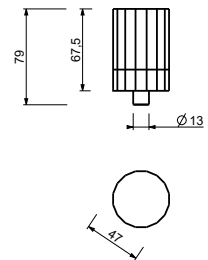

N746C6

Manette VENEZIA en Cristal - BLANC TRANSPARENT

- support manette en laiton
- pour Articles: N013SB - N411SB+R011A - N291SB - N019SB - N017SB

Chromé	29 02 N746C6
Polished Nickel PVD	29 95 N746C6
Matt Gun Metal PVD	29 P5 N746C6
Matt British Gold PVD	29 P6 N746C6
Matt Copper PVD	29 P9 N746C6
Golden Look PVD	29 S9 N746C6