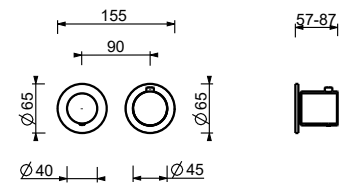

G423B

Partie externe

Chromé	87 02 G423B
Polished Nickel PVD	87 95 G423B
Matt Gun Metal PVD	87 P5 G423B
Matt British Gold PVD	87 P6 G423B
Matt Copper PVD	87 P9 G423B
Golden Look PVD	87 S9 G423B