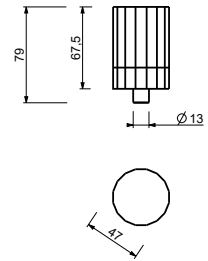

N746C5

Manette VENEZIA en Cristal - NOIR TRANSPARENT

- support manette en laiton
- pour Articles: N013SB - N411SB+R011A - N291SB - N019SB - N017SB

Chromé	29 02 N746C5
Polished Nickel PVD	29 95 N746C5
Matt Gun Metal PVD	29 P5 N746C5
Matt British Gold PVD	29 P6 N746C5
Matt Copper PVD	29 P9 N746C5
Golden Look PVD	29 S9 N746C5