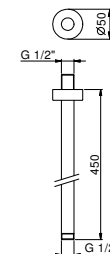

OPTIONNEL: Partie encastrée pour placoplâtre

W046 91 00 W046