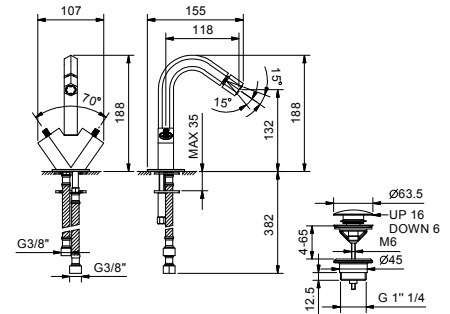

N462SF

Mitigeur bidet monotrou

- entraxe bec 12 cm
- sans manettes
- limiteur de débit 5 l/min à 3 bar
- tête céramique 90°
- aérateur orientable
- flexibles d'alimentation
- AVEC VIDAGE clapet à pression

N.B. manettes à commander séparément, consultez la section "Manettes"