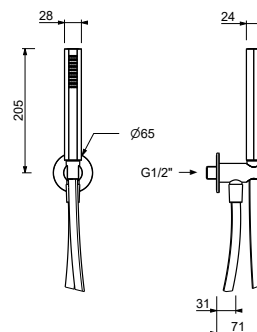

Combiné de douche

- rosace ronde Ø 65 mm épaisseur 4
- douchette VENEZIA
- prise d'eau avec support douchette
- flexible en laiton 150 cm
- flexible en laiton 140 cm dans les versions en finitions PVD
- entrée en 1/2"

Chromé	29 02 5943
Polished Nickel PVD	29 95 5943
Matt Gun Metal PVD	29 P5 5943
Matt British Gold PVD	29 P6 5943
Matt Copper PVD	29 P9 5943
Golden Look PVD	29 S9 5943