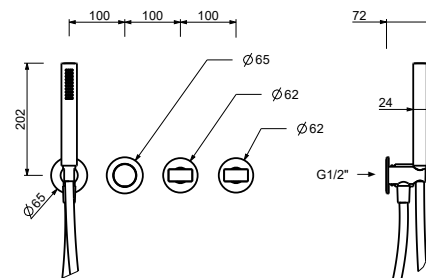

Mélangeur bain-douche à encastrer

- sans manettes
- sans bec
- inverseur **2 sorties** à rotation
- douchette VENEZIA
- prise d'eau avec support douchette
- flexible en laiton 150 cm
- flexible en laiton 140 cm dans les versions en finitions PVD
- tête céramique 90°
- entrées en 1/2"

N.B. manettes à commander séparément, consultez la section "Manettes"