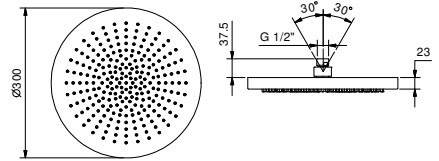

K073

Pomme de douche jet pluie

- ACQUAFIT
- **Fonctions eau:**
- fonction 1 : 240 picots anticalcaires pluie au centre
- Ø 30 cm
- matériel de base : acier
- clapet anti-retour
- limiteur de débit 14 l/min à 3 bar
- système anticalcaire
- entrée en 1/2"

N.B. Conditions nécessaires pour le fonctionnement correct:
débit min.: 12 l/min