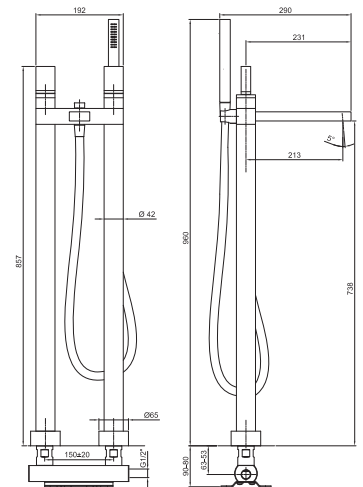

Mélangeur bain-douche installation au sol - VENEZIA IN

- entraxe bec 21,5 cm
- sans manettes
- inverseur **2 sorties** avec bouton
- douchette FIT
- support douchette
- flexible en laiton 150 cm
- flexible en laiton 140 cm dans les versions en finitions PVD
- tête céramique 90°
- entrées en 1/2"
- sur colonnes

N.B. manettes à commander séparément, consultez la section "Manettes"

N580SB

Partie externe

Chromé	29 02 N580SB
Polished Nickel PVD	29 95 N580SB
Matt Gun Metal PVD	29 P5 N580SB
Matt British Gold PVD	29 P6 N580SB
Matt Copper PVD	29 P9 N580SB
Golden Look PVD	29 S9 N580SB

1680A

Piece Partie à encastrer

19 00 1680A