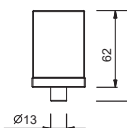

N448

Manette VENEZIA

- matériel de base : laiton
- pour Articles: N404SW - N404S - N405SW - N013SB - N462SWF - N462SF - N409SW - N409S - N411SB - N291SB - N465S - N580SB - N019SB - N017SB

Chromé	29 02 N448
Polished Nickel PVD	29 95 N448
Matt Gun Metal PVD	29 P5 N448
Matt British Gold PVD	29 P6 N448
Matt Copper PVD	29 P9 N448
Golden Look PVD	29 S9 N448

N348

Manette VENEZIA Diamant

- matériel de base : laiton
- pour Articles: N404SW - N404S - N405SW - N013SB - N462SWF - N462SF - N409SW - N409S - N411SB - N291SB - N465S - N580SB - N019SB - N017SB

Chromé	29 02 N348
Polished Nickel PVD	29 95 N348
Matt Gun Metal PVD	29 P5 N348
Matt British Gold PVD	29 P6 N348
Matt Copper PVD	29 P9 N348
Golden Look PVD	29 S9 N348

N448C5

Manette VENEZIA en verre de Murano - Noir

- support manette en laiton
- pour Articles: N404SW - N404S - N405SW - N013SB - N462SWF - N462SF - N409SW - N409S - N411SB - N291SB - N465S - N580SB - N019SB - N017SB

Chromé	29 02 N448C5
Polished Nickel PVD	29 95 N448C5
Matt Gun Metal PVD	29 P5 N448C5
Matt British Gold PVD	29 P6 N448C5
Matt Copper PVD	29 P9 N448C5
Golden Look PVD	29 S9 N448C5

N448CB

Manette VENEZIA en verre de Murano - BLANC

- support manette en laiton
- pour Articles: N404SW - N404S - N405SW - N013SB - N462SWF - N462SF - N409SW - N409S - N411SB - N291SB - N465S - N580SB - N019SB - N017SB

Chromé	29 02 N448CB
Polished Nickel PVD	29 95 N448CB
Matt Gun Metal PVD	29 P5 N448CB
Matt British Gold PVD	29 P6 N448CB
Matt Copper PVD	29 P9 N448CB
Golden Look PVD	29 S9 N448CB