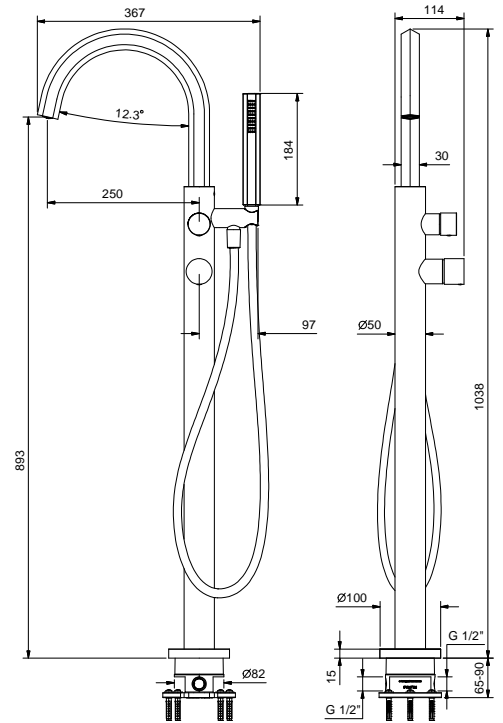

**Piece Partie à encastrer**

44 00 R080A

**Bec pour bain-douche à encastrer**

- entraxe bec 14,5 cm
- version droite
- cascade
- entrée en 1/2"

5041B

**Partie externe**

Chromé	31 02 5041B
Polished Nickel PVD	31 95 5041B
Matt Gun Metal PVD	31 P5 5041B
Matt British Gold PVD	31 P6 5041B
Matt Copper PVD	31 P9 5041B
Golden Look PVD	31 S9 5041B