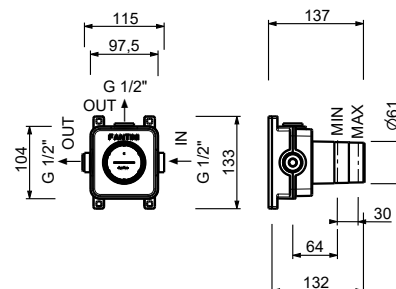

Robinet d'arrêt

- bouton ON/OFF avec réglage du débit **sérigraphie AUX**
- isolation acoustique
- pour installation horizontale et verticale
- entrées en 1/2"

H792B

Partie externe

Chromé	87 02 H792B
Polished Nickel PVD	87 95 H792B
Matt Gun Metal PVD	87 P5 H792B
Matt British Gold PVD	87 P6 H792B
Matt Copper PVD	87 P9 H792B
Golden Look PVD	87 S9 H792B

H590A

Pièce Partie à encastrer

44 00 H590A