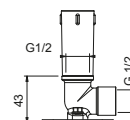

OPTIONNEL: Partie encastrée pour placoplâtre

W046 91 00 W046