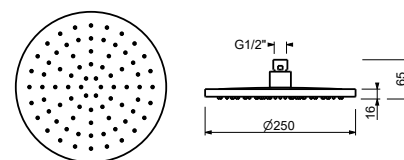

Pomme de douche jet pluie

- Ø 25 cm
- matériel de base : laiton
- limiteur de débit 9 l/min à 3 bar
- système anticalcaire
- entrée en 1/2"
- clapet anti-retour

N.B. Conditions nécessaires pour le fonctionnement correct:
débit min.: 10 l/min