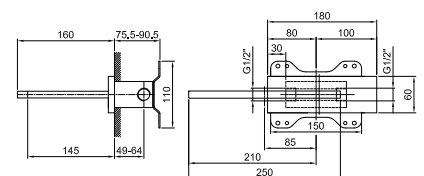

Piece Partie à encastrer

31 00 5041A