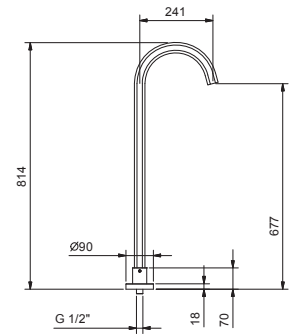

8315

Bec pour mitigeur bain-douche mural

- entraxe bec 20 cm
- rosace rond
- entrée en 1/2"

Chromé	29 02 8315
Polished Nickel PVD	29 95 8315
Matt Gun Metal PVD	29 P5 8315
Matt British Gold PVD	29 P6 8315
Matt Copper PVD	29 P9 8315
Golden Look PVD	29 S9 8315

8418

Bec pour mitigeur bain-douche installation au sol

- entraxe bec 24 cm
- entrée en 1/2"

Chromé	29 02 8418
Polished Nickel PVD	29 95 8418
Matt Gun Metal PVD	29 P5 8418
Matt British Gold PVD	29 P6 8418
Matt Copper PVD	29 P9 8418
Golden Look PVD	29 S9 8418