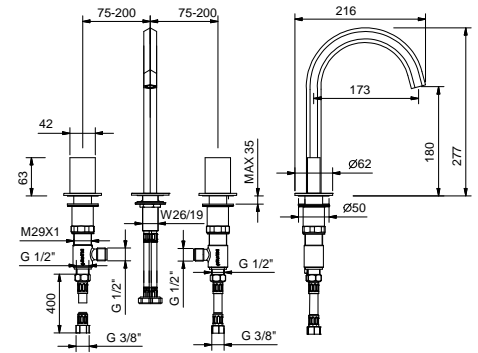

N404SW
lead $\emptyset$ free

Mélangeur lavabo 3 trous

- entraxe bec 17,5 cm
- sans manettes
- limiteur de débit 5 l/min à 3 bar
- tête céramique 90°
- flexibles d'alimentation
- SANS VIDAGE

N.B. manettes à commander séparément, consultez la section "Manettes"

Chromé	29 02 N404SW
Polished Nickel PVD	29 95 N404SW
Matt Gun Metal PVD	29 P5 N404SW
Matt British Gold PVD	29 P6 N404SW
Matt Copper PVD	29 P9 N404SW
Golden Look PVD	29 S9 N404SW