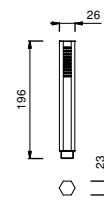

Douchette

- VENEZIA
- limiteur de débit 9 l/min
- système anticalcaire
- clapet anti-retour

Chromé	90 02 9849
Polished Nickel PVD	90 95 9849
Matt Gun Metal PVD	90 P5 9849
Matt British Gold PVD	90 P6 9849
Matt Copper PVD	90 P9 9849
Golden Look PVD	90 S9 9849