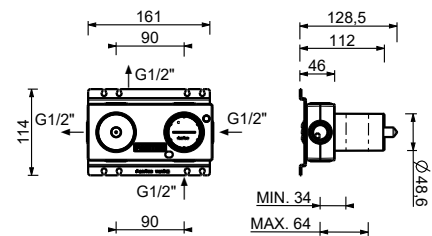

M623A

Piece Partie à encastrer

44 00 M623A