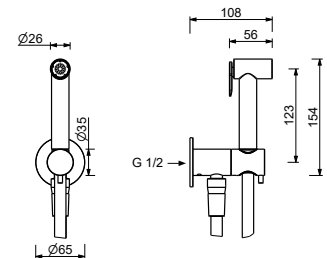

Hydrobrush

- für die WC-Reinigung
- Wandbogen mit Brausehalter
- Absperrventil
- Basismaterial: Messing
- runde Rosette
- 120 cm Messingschlauch
- 1/2" Eingang

Hinweis: vollständige Liste der Oberflächen bei dem Abschnitt Zubehör am Ende der Preisliste

Chrom	91 02 W291
Polished Nickel PVD	91 95 W291
Matt Gun Metal PVD	91 P5 W291
Matt British Gold PVD	91 P6 W291
Matt Copper PVD	91 P9 W291
Golden Look PVD	91 S9 W291