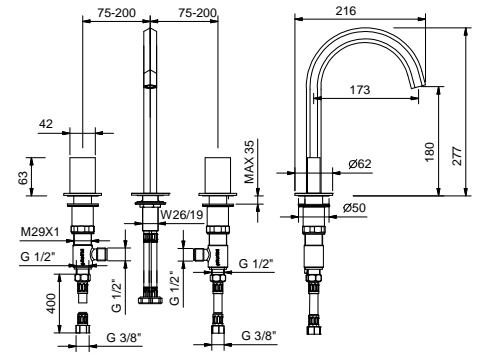

N404SW
lead $\emptyset$ free

3-Loch-Waschtischmischer

- Achsabstand Auslauf 17,5 cm
- ohne Griffe
- Wasserdurchflussbegrenzer auf 5 l/min bei 3 bar
- 90° Keramikventil
- Versorgungsleitung/schläuche
- OHNE ABLAUF

Hinweis: Griffe müssen separat dazu bestellt werden, beachten Sie den Bereich "Griffe"

Chrom	29 02 N404SW
Polished Nickel PVD	29 95 N404SW
Matt Gun Metal PVD	29 P5 N404SW
Matt British Gold PVD	29 P6 N404SW
Matt Copper PVD	29 P9 N404SW
Golden Look PVD	29 S9 N404SW