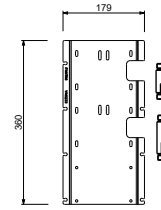

**BEISPIEL FÜR KOMBINATIONEN - 3 AUSGÄNGE**

91 00 W270

**W275**

**OPTIONAL - "Easy Fix" System**

Platte und Verbindungen

- für einfache horizontale oder vertikale Thermostatmontage
- für Montage Art H500A / D491A - **1 Ausgang**
- für Montage Art H500A / D491A (2Stk) - **2 Ausgänge**