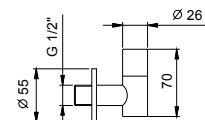

8402

**Betätigungsplatte GEBERIT**

- Basismaterial: Edelstahl
- Reliefknöpfen
- mit rundem Druckknopf
- ohne sichtbarer Befestigung

**Hinweis: vollständige Liste der Oberflächen bei dem Abschnitt Zubehör am Ende der Preisliste**