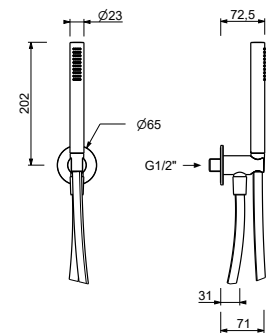

Brauset

- Runde Rosette $\varnothing$ 65 mm Dicke 4
- Handbrause FIT
- Wandbogen mit Brausehalter
- Schlauch aus Messing 150 cm
- Schlauch aus Messing 140 cm in PVD Oberflächen
- 1/2" Eingang

Chrom	29 02 5944
Polished Nickel PVD	29 95 5944
Matt Gun Metal PVD	29 P5 5944
Matt British Gold PVD	29 P6 5944
Matt Copper PVD	29 P9 5944
Golden Look PVD	29 S9 5944