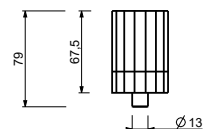

N746CZ

VENEZIA Handgriff aus Kristallglas - TRANSPARENT GRÜN

- Griffhalter aus Messing
- zu Artikel: N013SB - N411SB+R011A - N291SB - N019SB - N017SB

Chrom	29 02 N746CZ
Polished Nickel PVD	29 95 N746CZ
Matt Gun Metal PVD	29 P5 N746CZ
Matt British Gold PVD	29 P6 N746CZ
Matt Copper PVD	29 P9 N746CZ
Golden Look PVD	29 S9 N746CZ

N746C5

VENEZIA Handgriff aus Kristallglas - TRANSPARENT SCHWARZ

- Griffhalter aus Messing
- zu Artikel: N013SB - N411SB+R011A - N291SB - N019SB - N017SB

Chrom	29 02 N746C5
Polished Nickel PVD	29 95 N746C5
Matt Gun Metal PVD	29 P5 N746C5
Matt British Gold PVD	29 P6 N746C5
Matt Copper PVD	29 P9 N746C5
Golden Look PVD	29 S9 N746C5