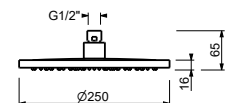

Regenkopfbrause

- Ø 25 cm
- Basismaterial: Messing
- Wasserdurchflussbegrenzer auf 9 l/min bei 3 bar
- Antikalksystem
- 1/2" Eingang
- Rückflussverhinderer

**Hinweis: Nötige Bedingungen für korrektes Funktionieren:
Mindestzufuhr: 10 l/min**