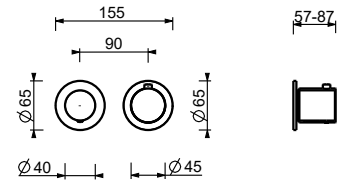

**M523A**

**UP-Teil**

44 00 M523A

**1/2" UP-Thermostatbrausemischer**

- Griffe
- mit Rosette
- Drehumsteller **2-Wege**
- 1/2" Eingänge
- Schallschutz
- nur für horizontale Montage

**G423B**

**AP-Teil**

Chrom	87 02 G423B
Polished Nickel PVD	87 95 G423B
Matt Gun Metal PVD	87 P5 G423B
Matt British Gold PVD	87 P6 G423B
Matt Copper PVD	87 P9 G423B
Golden Look PVD	87 S9 G423B