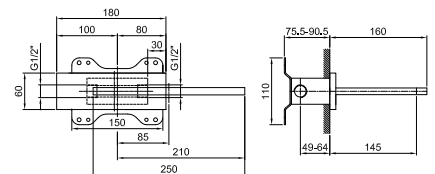

Unterputzwanneneinlauf

- Achsabstand Auslauf 14,5 cm
- Rechtsversion
- Wasserfall
- 1/2" Eingang

5041B

AP-Teil

Chrom	31 02 5041B
Polished Nickel PVD	31 95 5041B
Matt Gun Metal PVD	31 P5 5041B
Matt British Gold PVD	31 P6 5041B
Matt Copper PVD	31 P9 5041B
Golden Look PVD	31 S9 5041B

5041A

UP-Teil

31 00 5041A