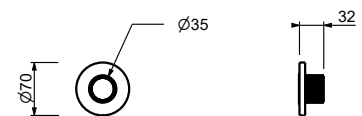

AP-Teil

Chrom	87 02 H791B
Polished Nickel PVD	87 95 H791B
Matt Gun Metal PVD	87 P5 H791B
Matt British Gold PVD	87 P6 H791B
Matt Copper PVD	87 P9 H791B
Golden Look PVD	87 S9 H791B