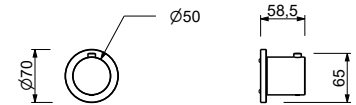

H700B

AP-Teil

Chrom	87 02 H700B
Polished Nickel PVD	87 95 H700B
Matt Gun Metal PVD	87 P5 H700B
Matt British Gold PVD	87 P6 H700B
Matt Copper PVD	87 P9 H700B
Golden Look PVD	87 S9 H700B