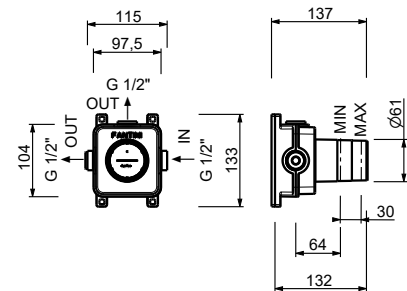

**H590A**

**UP-Teil**

44 00 H590A

**3/4" Absperrventil**

- ohne Griff
  - 90° Keramikventil
  - 3/4" Eingänge
- Hinweis: Griff müssen separat dazu bestellt werden, beachten Sie den Bereich "Griffe"

**N291SB**