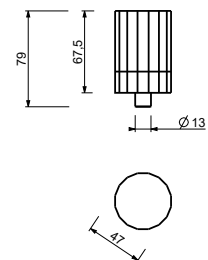

N746CI

VENEZIA Handgriff aus Kristallglas - TRANSPARENT AMBER

- Griffhalter aus Messing
- zu Artikel: N013SB - N411SB+R011A - N291SB - N019SB - N017SB

Chrom	29 02 N746CI
Polished Nickel PVD	29 95 N746CI
Matt Gun Metal PVD	29 P5 N746CI
Matt British Gold PVD	29 P6 N746CI
Matt Copper PVD	29 P9 N746CI
Golden Look PVD	29 S9 N746CI