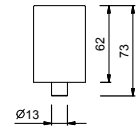

N448

Griff VENEZIA

- Basismaterial: Messing
- zu Artikel: N404SW - N404S - N405SW - N013SB - N462SWF - N462SF - N409SW - N409S - N411SB - N291SB - N465S - N580SB - N019SB - N017SB

Chrom	29 02 N448
Polished Nickel PVD	29 95 N448
Matt Gun Metal PVD	29 P5 N448
Matt British Gold PVD	29 P6 N448
Matt Copper PVD	29 P9 N448
Golden Look PVD	29 S9 N448

N348

Griff VENEZIA Diamant

- Basismaterial: Messing
- zu Artikel: N404SW - N404S - N405SW - N013SB - N462SWF - N462SF - N409SW - N409S - N411SB - N291SB - N465S - N580SB - N019SB - N017SB

Chrom	29 02 N348
Polished Nickel PVD	29 95 N348
Matt Gun Metal PVD	29 P5 N348
Matt British Gold PVD	29 P6 N348
Matt Copper PVD	29 P9 N348
Golden Look PVD	29 S9 N348

N448C5

Griff VENEZIA aus Muranoglas - Schwarz

- Griffhalter aus Messing
- zu Artikel: N404SW - N404S - N405SW - N013SB - N462SWF - N462SF - N409SW - N409S - N411SB - N291SB - N465S - N580SB - N019SB - N017SB

Chrom	29 02 N448C5
Polished Nickel PVD	29 95 N448C5
Matt Gun Metal PVD	29 P5 N448C5
Matt British Gold PVD	29 P6 N448C5
Matt Copper PVD	29 P9 N448C5
Golden Look PVD	29 S9 N448C5

N448CB

Griff VENEZIA aus Muranoglas - WEISS

- Griffhalter aus Messing
- zu Artikel: N404SW - N404S - N405SW - N013SB - N462SWF - N462SF - N409SW - N409S - N411SB - N291SB - N465S - N580SB - N019SB - N017SB

Chrom	29 02 N448CB
Polished Nickel PVD	29 95 N448CB
Matt Gun Metal PVD	29 P5 N448CB
Matt British Gold PVD	29 P6 N448CB
Matt Copper PVD	29 P9 N448CB
Golden Look PVD	29 S9 N448CB