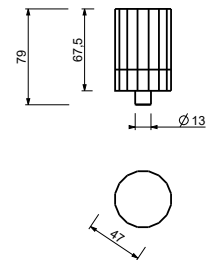

N748CE

VENEZIA Handgriff aus Kristallglas - TRANSPARENT HELLBLAU

- Griffhalter aus Messing
- zu Artikel: N404SW - N404S - N405SW - N409SW - N409S - N465S

Chrom	29 02 N748CE
Polished Nickel PVD	29 95 N748CE
Matt Gun Metal PVD	29 P5 N748CE
Matt British Gold PVD	29 P6 N748CE
Matt Copper PVD	29 P9 N748CE
Golden Look PVD	29 S9 N748CE