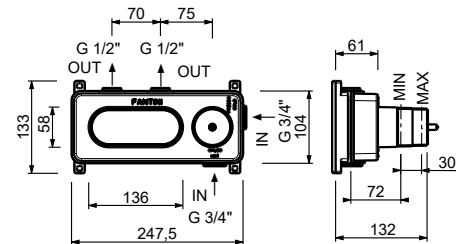

UP-Teil

44 00 H572A