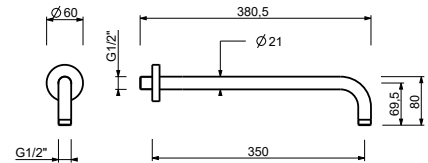

**OPTIONAL: UP-Teil für Gipskarton**

**W046** 91 00 W046

8137

**Brausearm**

- Länge 35 cm
- runde Rosette
- Wandmontage
- 1/2" Eingang

Chrom	86 02 8137
Polished Nickel PVD	86 95 8137
Matt Gun Metal PVD	86 P5 8137
Matt British Gold PVD	86 P6 8137
Matt Copper PVD	86 P9 8137
Golden Look PVD	86 S9 8137