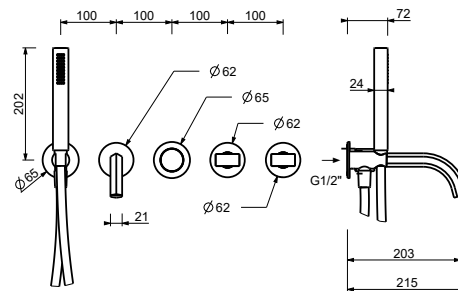

UP-Wannenmischer

- Achsabstand Auslauf 20 cm
- ohne Griffe
- Drehumsteller **2-Wege**
- Handbrause VENEZIA
- Wandbogen mit Brausehalter
- Schlauch aus Messing 150 cm
- Schlauch aus Messing 140 cm in PVD Oberflächen
- 90° Keramikventil
- 1/2" Eingänge

Hinweis: Griffe müssen separat dazu bestellt werden, beachten Sie den Bereich "Griffe"