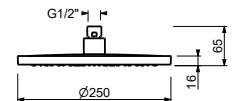

Regenkopfbrause

- Ø 25 cm
- Basismaterial: ABS
- Wasserdurchflussbegrenzer auf 9 l/min bei 3 bar
- Antikalksystem
- 1/2" Eingang
- Rückflussverhinderer

**Hinweis: Nötige Bedingungen für korrektes Funktionieren:
Mindestzufuhr: 10 l/min**