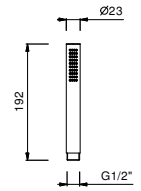

8783

Handbrause

- FIT
- Basismaterial: Messing
- Durchflussbegrenzer auf 9 l/min
- Antikalksystem
- Rückflussverhinderer

Chrom	90 02 8783
Polished Nickel PVD	90 95 8783
Matt Gun Metal PVD	90 P5 8783
Matt British Gold PVD	90 P6 8783
Matt Copper PVD	90 P9 8783
Golden Look PVD	90 S9 8783