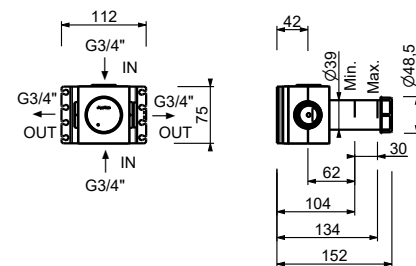

D491A

UP-Teil

19 00 D491A

- Chrom
- Polished Nickel PVD
- Matt Gun Metal PVD
- Matt British Gold PVD
- Matt Copper PVD
- Golden Look PVD