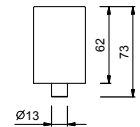

N448

Griff VENEZIA

- Basismaterial: Messing
- zu Artikel: N404SW - N404S - N405SW - N013SB - N462SWF - N462SF - N409SW - N409S - N411SB - N291SB - N465S - N580SB - N019SB - N017SB

Chrom	29 02 N448
Polished Nickel PVD	29 95 N448
Matt Gun Metal PVD	29 P5 N448
Matt British Gold PVD	29 P6 N448
Matt Copper PVD	29 P9 N448
Golden Look PVD	29 S9 N448

N348

Griff VENEZIA Diamant

- Basismaterial: Messing
- zu Artikel: N404SW - N404S - N405SW - N013SB - N462SWF - N462SF - N409SW - N409S - N411SB - N291SB - N465S - N580SB - N019SB - N017SB

Chrom	29 02 N348
Polished Nickel PVD	29 95 N348
Matt Gun Metal PVD	29 P5 N348
Matt British Gold PVD	29 P6 N348
Matt Copper PVD	29 P9 N348
Golden Look PVD	29 S9 N348

N448C5

Griff VENEZIA aus Muranoglas - Schwarz

- Griffhalter aus Messing
- zu Artikel: N404SW - N404S - N405SW - N013SB - N462SWF - N462SF - N409SW - N409S - N411SB - N291SB - N465S - N580SB - N019SB - N017SB

Chrom	29 02 N448C5
Polished Nickel PVD	29 95 N448C5
Matt Gun Metal PVD	29 P5 N448C5
Matt British Gold PVD	29 P6 N448C5
Matt Copper PVD	29 P9 N448C5
Golden Look PVD	29 S9 N448C5

N448CB

Griff VENEZIA aus Muranoglas - WEISS

- Griffhalter aus Messing
- zu Artikel: N404SW - N404S - N405SW - N013SB - N462SWF - N462SF - N409SW - N409S - N411SB - N291SB - N465S - N580SB - N019SB - N017SB

Chrom	29 02 N448CB
Polished Nickel PVD	29 95 N448CB
Matt Gun Metal PVD	29 P5 N448CB
Matt British Gold PVD	29 P6 N448CB
Matt Copper PVD	29 P9 N448CB
Golden Look PVD	29 S9 N448CB