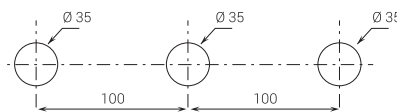

### BOHRLÖCHER FÜR ARMATUREN IN WASCHTISCHEN:

- Einloch-Waschtisch und Bidetmischer.

- 3-Loch-Waschtischarmaturen.

Art. N404S

Art. N405S

Art. N504S