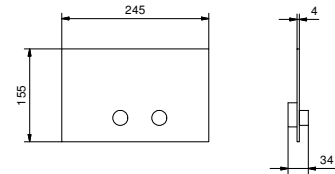

8402

Betätigungsplatte GEBERIT

- Basismaterial: Edelstahl
- Reliefknöpfen
- mit rundem Druckknopf
- ohne sichtbarer Befestigung

Hinweis: vollständige Liste der Oberflächen bei dem Abschnitt Zubehör am Ende der Preisliste

Hinweis: kompatibel NUR MIT Geberit Sigma 8/Sigma 12

Edelstahl poliert	91 38 8402
Polished Nickel PVD	91 95 8402
Matt Gun Metal PVD	91 P5 8402
Matt British Gold PVD	91 P6 8402
Matt Copper PVD	91 P9 8402
Golden Look PVD	91 S9 8402

8403

Betätigungsplatte GEBERIT

- Basismaterial: Edelstahl
- flächenbündig
- mit quadratischem Druckknopf
- ohne sichtbarer Befestigung

Hinweis: vollständige Liste der Oberflächen bei dem Abschnitt Zubehör am Ende der Preisliste

Hinweis: kompatibel NUR MIT Geberit Sigma 8/Sigma 12

Edelstahl poliert	91 38 8403
Polished Nickel PVD	91 95 8403
Matt Gun Metal PVD	91 P5 8403
Matt British Gold PVD	91 P6 8403
Matt Copper PVD	91 P9 8403
Golden Look PVD	91 S9 8403

W216

Betätigungsplatte TECE

- Basismaterial: Edelstahl
- Reliefknöpfen
- mit rundem Druckknopf
- Mindesttiefe: siehe Einbauanleitung
- ohne sichtbarer Befestigung

Hinweis: vollständige Liste der Oberflächen bei dem Abschnitt Zubehör am Ende der Preisliste

Hinweis: kompatibel NUR MIT Tecebox Octa II

Edelstahl poliert	91 38 W216
Polished Nickel PVD	91 95 W216
Matt Gun Metal PVD	91 P5 W216
Matt British Gold PVD	91 P6 W216
Matt Copper PVD	91 P9 W216
Golden Look PVD	91 S9 W216

W291

Hydrobrush

- für die WC-Reinigung
- Wandbogen mit Brausehalter
- Absperrventil
- Basismaterial: Messing
- runde Rosette
- 120 cm Messingschlauch
- 1/2" Eingang

Hinweis: vollständige Liste der Oberflächen bei dem Abschnitt Zubehör am Ende der Preisliste