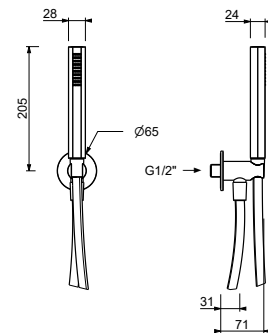

**OPTIONAL: UP-Teil für Gipskarton**

**W046** 91 00 W046

8158

**Brauset**

- Runde Rosette  $\varnothing$  70 mm Dicke 7,5
- Handbrause FIT
- Wandbogen mit Brausehalter
- Schlauch PVC 150 cm
- 1/2" Eingang

Chrom	86 02 8158
Polished Nickel PVD	86 95 8158
Matt Gun Metal PVD	86 P5 8158
Matt British Gold PVD	86 P6 8158
Matt Copper PVD	86 P9 8158
Golden Look PVD	86 S9 8158

5943

**Brauset**

- Runde Rosette  $\varnothing$  65 mm Dicke 4
- Handbrause VENEZIA
- Wandbogen mit Brausehalter
- Schlauch aus Messing 150 cm
- Schlauch aus Messing 140 cm in PVD Oberflächen
- 1/2" Eingang

Chrom	29 02 5943
Polished Nickel PVD	29 95 5943
Matt Gun Metal PVD	29 P5 5943
Matt British Gold PVD	29 P6 5943
Matt Copper PVD	29 P9 5943
Golden Look PVD	29 S9 5943

5944

**Brauset**

- Runde Rosette  $\varnothing$  65 mm Dicke 4
- Handbrause FIT
- Wandbogen mit Brausehalter
- Schlauch aus Messing 150 cm
- Schlauch aus Messing 140 cm in PVD Oberflächen
- 1/2" Eingang