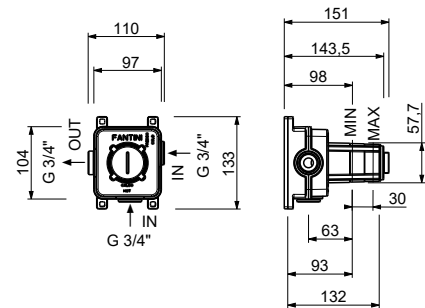

44 00 H500A

**Absperrventil**

- ON/OFF-Taste mit Durchflussregelung **Siebdruck von Kopfbrause**
- Schallschutz
- für horizontale und vertikale Installation
- 1/2" Eingänge

**H790B**

**AP-Teil**

Chrom	87 02 H790B
Polished Nickel PVD	87 95 H790B
Matt Gun Metal PVD	87 P5 H790B
Matt British Gold PVD	87 P6 H790B
Matt Copper PVD	87 P9 H790B
Golden Look PVD	87 S9 H790B