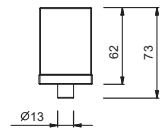

N448CC

Griff VENEZIA aus Muranoglas - Rot

- Griffhalter aus Messing
- zu Artikel: N404SW - N404S - N405SW - N013SB - N462SWF - N462SF - N409SW - N409S - N411SB - N291SB - N465S - N580SB - N019SB - N017SB

Chrom	29 02 N448CC
Polished Nickel PVD	29 95 N448CC
Matt Gun Metal PVD	29 P5 N448CC
Matt British Gold PVD	29 P6 N448CC
Matt Copper PVD	29 P9 N448CC
Golden Look PVD	29 S9 N448CC

N448CD

Griff VENEZIA aus Muranoglas - Blau

- Griffhalter aus Messing
- zu Artikel: N404SW - N404S - N405SW - N013SB - N462SWF - N462SF - N409SW - N409S - N411SB - N291SB - N465S - N580SB - N019SB - N017SB

Chrom	29 02 N448CD
Polished Nickel PVD	29 95 N448CD
Matt Gun Metal PVD	29 P5 N448CD
Matt British Gold PVD	29 P6 N448CD
Matt Copper PVD	29 P9 N448CD
Golden Look PVD	29 S9 N448CD