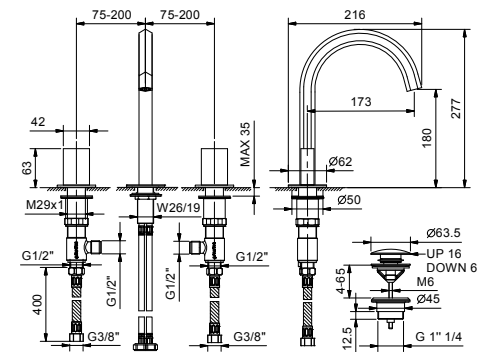

N404S
lead $\emptyset$ free

3-Loch-Waschtischmischer

- Achsabstand Auslauf 17,5 cm
- ohne Griffe
- Wasserdurchflussbegrenzer auf 5 l/min bei 3 bar
- 90° Keramikventil
- Versorgungsleitung/schläuche
- ABLAUF mit Druckverschluss

Hinweis: Griffe müssen separat dazu bestellt werden, beachten Sie den Bereich "Griffe"

Chrom	29 02 N404S
Polished Nickel PVD	29 95 N404S
Matt Gun Metal PVD	29 P5 N404S
Matt British Gold PVD	29 P6 N404S
Matt Copper PVD	29 P9 N404S
Golden Look PVD	29 S9 N404S