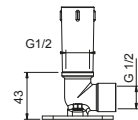

OPTIONAL: UP-Teil für Gipskarton

W046 91 00 W046