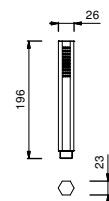

Handbrause

- VENEZIA
- Durchflussbegrenzer auf 9 l/min
- Antikalksystem
- Rückflussverhinderer

Chrom	90 02 9849
Polished Nickel PVD	90 95 9849
Matt Gun Metal PVD	90 P5 9849
Matt British Gold PVD	90 P6 9849
Matt Copper PVD	90 P9 9849
Golden Look PVD	90 S9 9849