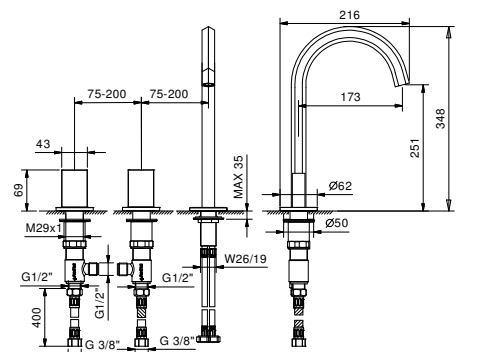

N405SW
lead $\emptyset$ free

3-Loch-Waschtischmischer hoch

- Achsabstand Auslauf 17,5 cm
- ohne Griffe
- Wasserdurchflussbegrenzer auf 5 l/min bei 3 bar
- 90° Keramikventil
- Versorgungsleitung/schläuche
- OHNE ABLAUF

Hinweis: Griffe müssen separat dazu bestellt werden, beachten Sie den Bereich "Griffe"

Chrom	29 02 N405SW
Polished Nickel PVD	29 95 N405SW
Matt Gun Metal PVD	29 P5 N405SW
Matt British Gold PVD	29 P6 N405SW
Matt Copper PVD	29 P9 N405SW
Golden Look PVD	29 S9 N405SW