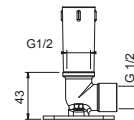

8121

Brausearm

- Länge 10 cm
- runde Rosette
- Deckenmontage
- 1/2" Eingang

Chrom	86 02 8121
Polished Nickel PVD	86 95 8121
Matt Gun Metal PVD	86 P5 8121
Matt British Gold PVD	86 P6 8121
Matt Copper PVD	86 P9 8121
Golden Look PVD	86 S9 8121

OPTIONAL: UP-Teil für Gipskarton

W046 91 00 W046