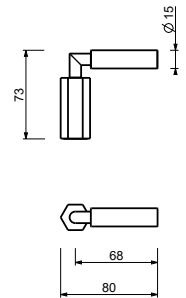

N54613

Griff VENEZIA rechts mit Hebel

- Basismaterial: Messing
- mit Schwarzem Hebel
- zu Artikel: N404SW - N404S - N405SW - N013SB - N409SW - N409S - N411SB - N465S - N467S - N580SB - N019SB - N017SB - N291SB (siehe

Chrom - Schwarz matt   29 02 N54613

N54713

Griff VENEZIA links mit Hebel

- Basismaterial: Messing
- mit Schwarzem Hebel
- zu Artikel: N404SW - N404S - N405SW - N013SB - N409SW - N409S - N411SB - N465S - N467S - N580SB - N017SB - N019SB