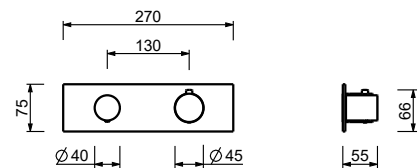

44 00 H572A

**3/4" UP-Thermostatbrausemischer**

- Griffe
- Drehumsteller **2-Wege** mit Absperrung
- nur für horizontale Montage
- 3/4" Eingänge

**G572B**

**AP-Teil**

Chrom	87 02 G572B
Polished Nickel PVD	87 95 G572B
Matt Gun Metal PVD	87 P5 G572B
Matt British Gold PVD	87 P6 G572B
Matt Copper PVD	87 P9 G572B
Golden Look PVD	87 S9 G572B