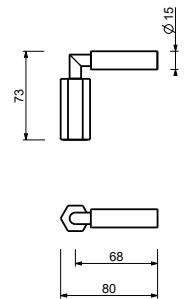

Chrom - Schwarz matt   29 02 N54713

N546

Griff VENEZIA rechts mit Hebel

- Basismaterial: Messing
- zu Artikel: N404SW - N404S - N405SW - N013SB - N409SW - N409S - N411SB - N465S - N467S - N580SB - N019SB - N017SB - N291SB (siehe