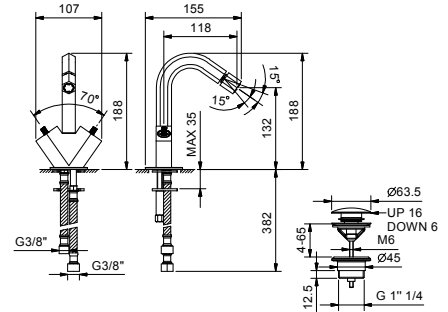

N462SF

1-Loch-Bidetmischer

- Achsabstand Auslauf 12 cm
- ohne Griffe
- Wasserdurchflussbegrenzer auf 5 l/min bei 3 bar
- 90° Keramikventil
- Perlator mit Gelenk
- Versorgungsleitung/schläuche
- ABLAUF mit Druckverschluss

Hinweis: Griffe müssen separat dazu bestellt werden, beachten Sie den Bereich "Griffe"