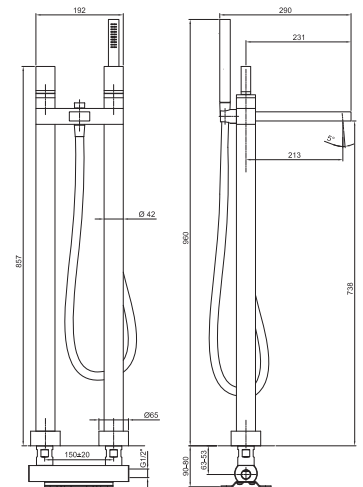

Bodenstand-Wannenmischer - VENEZIA IN

- **Achsabstand Auslauf 21,5 cm**
- ohne Griffe
- Umsteller mit Drucktaste **2-Wege**
- Handbrause FIT
- Handbrausehalter
- Schlauch aus Messing 150 cm
- Schlauch aus Messing 140 cm in PVD Oberflächen
- 90° Keramikventil
- 1/2" Eingänge
- auf Füßen

Hinweis: Griffe müssen separat dazu bestellt werden, beachten Sie den Bereich "Griffe"

N580SB

AP-Teil

Chrom	29 02 N580SB
Polished Nickel PVD	29 95 N580SB
Matt Gun Metal PVD	29 P5 N580SB
Matt British Gold PVD	29 P6 N580SB
Matt Copper PVD	29 P9 N580SB
Golden Look PVD	29 S9 N580SB

1680A

UP-Teil

19 00 1680A