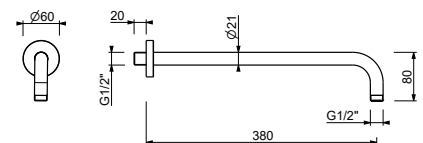

**OPTIONAL: UP-Teil für Gipskarton**

**W046** 91 00 W046

8124

**Brausearm**

- Länge 40cm
- runde Rosette
- Wandmontage
- 1/2" Eingang

Chrom	86 02 8124
Polished Nickel PVD	86 95 8124
Matt Gun Metal PVD	86 P5 8124
Matt British Gold PVD	86 P6 8124
Matt Copper PVD	86 P9 8124
Golden Look PVD	86 S9 8124