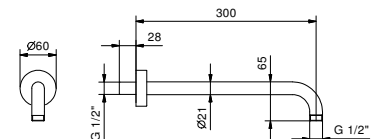

**8036A**

**UP-Teil**

86 00 8036A

**8027**

**Brausearm**

- Länge 30 cm
- runde Rosette
- Wandmontage
- 1/2" Eingang

Chrom	86 02 8027
Polished Nickel PVD	86 95 8027
Matt Gun Metal PVD	86 P5 8027
Matt British Gold PVD	86 P6 8027
Matt Copper PVD	86 P9 8027
Golden Look PVD	86 S9 8027