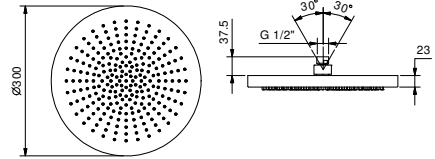

K073

Regenkopfbrause

- ACQUAFIT
- **Wasserfunktionen:**
- Funktion 1: 240 Antikalk-Düsen, Konzentrierter Regen in der Mitte
- Ø 30 cm
- Basismaterial: Edelstahl
- Rückflussverhinderer
- Wasserdurchflussbegrenzer auf 14 l/min bei 3 bar
- Antikalksystem
- 1/2" Eingang

Hinweis: Nötige Bedingungen für korrektes Funktionieren:
Mindestzufuhr: 12 l/min