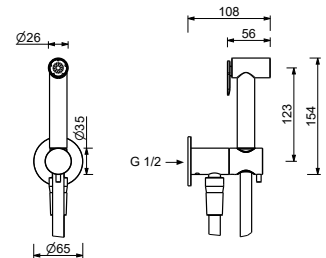

W291

Hydrobrush

- für die WC-Reinigung
- Wandbogen mit Brausehalter
- Absperrventil
- runde Rosette
- 120 cm Messingschlauch

Hinweis: vollständige Liste der Oberflächen bei dem Abschnitt Zubehör am Ende der Preisliste

Chrom	91 02 W291
Polished Nickel PVD	91 95 W291
Matt Gun Metal PVD	91 P5 W291
Matt British Gold PVD	91 P6 W291
Matt Copper PVD	91 P9 W291
Golden Look PVD	91 S9 W291