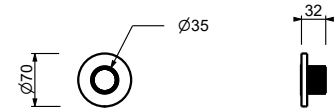

**H590A**

**UP-Teil**

44 00 H590A

**3/4" Absperrventil**

- ohne Griff
  - 90° Keramikventil
  - 3/4" Eingänge
- Hinweis: Griff müssen separat dazu bestellt werden, beachten Sie den Bereich "Griffe"

**N291SB**