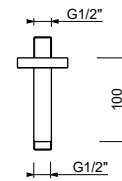

8121

Brausearm

- Länge 10 cm
- runde Rosette
- Deckenmontage
- 1/2" Eingang

Chrom	86 02 8121
Polished Nickel PVD	86 95 8121
Matt Gun Metal PVD	86 P5 8121
Matt British Gold PVD	86 P6 8121
Matt Copper PVD	86 P9 8121
Golden Look PVD	86 S9 8121

OPTIONAL: UP-Teil für Gipskarton

W046 91 00 W046