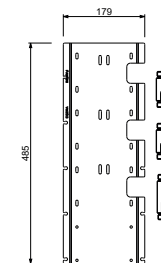

**BEISPIEL FÜR KOMBINATIONEN - 1 AUSGANG**

**BEISPIEL FÜR KOMBINATIONEN - 2 AUSGÄNGE**

91 00 W275

**W276**

**OPTIONAL - "Easy Fix" System**

Platte und Verbindungen

- für einfache horizontale oder vertikale Thermostatmontage
- für Montage Art H500A / D491A (3Stk) - **3 Ausgänge**