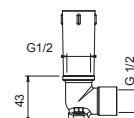

OPTIONAL: UP-Teil für Gipskarton

W046 91 00 W046