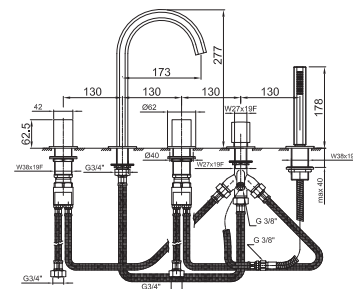

N465S

Wannenrandmischer

- Achsabstand Auslauf 17,5 cm
- ohne Griffe
- 5-Loch
- Umsteller mit Drucktaste **2-Wege**
- Handbrause VENEZIA
- Schlauch 150 cm
- 90° Keramikventil
- 3/4" Eingänge
- Versorgungsleitung/schläuche

Hinweis: Griffe müssen separat dazu bestellt werden, beachten Sie den Bereich "Griffe"

Chrom	29 02 N465S
Polished Nickel PVD	29 95 N465S
Matt Gun Metal PVD	29 P5 N465S
Matt British Gold PVD	29 P6 N465S
Matt Copper PVD	29 P9 N465S
Golden Look PVD	29 S9 N465S

N467S

Wannenrandmischer

- ohne Griffe
- ohne Auslauf
- 4-Loch
- Umsteller mit Drucktaste **2-Wege**
- Handbrause VENEZIA
- Schlauch 150 cm
- 90° Keramikventil
- 3/4" Eingänge
- Versorgungsleitung/schläuche

Hinweis: Griffe müssen separat dazu bestellt werden, beachten Sie den Bereich "Griffe"