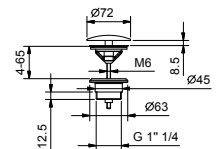

Ablauf

- 1" 1/4
- für Waschbecken ohne Überlaufloch
- für Waschbecken mit Überlaufloch
- offener Abfluss
- Universell

Hinweis: vollständige Liste der Oberflächen bei dem Abschnitt Zubehör am Ende der Preisliste

Chrom	91 02 8435
Polished Nickel PVD	91 95 8435
Matt Gun Metal PVD	91 P5 8435
Matt British Gold PVD	91 P6 8435
Matt Copper PVD	91 P9 8435
Golden Look PVD	91 S9 8435