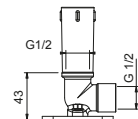

OPTIONAL: UP-Teil für Gipskarton

W046

91 00 W046