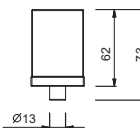

N448

Griff VENEZIA

- Basismaterial: Messing
- zu Artikel: N404SW - N404S - N405SW - N013SB - N462SWF - N462SF - N409SW - N409S - N411SB - N291SB - N465S - N580SB - N019SB - N017SB

Chrom	29 02 N448
Polished Nickel PVD	29 95 N448
Matt Gun Metal PVD	29 P5 N448
Matt British Gold PVD	29 P6 N448
Matt Copper PVD	29 P9 N448
Golden Look PVD	29 S9 N448

N348

Griff VENEZIA Diamant

- Basismaterial: Messing
- zu Artikel: N404SW - N404S - N405SW - N013SB - N462SWF - N462SF - N409SW - N409S - N411SB - N291SB - N465S - N580SB - N019SB - N017SB

Chrom	29 02 N348
Polished Nickel PVD	29 95 N348
Matt Gun Metal PVD	29 P5 N348
Matt British Gold PVD	29 P6 N348
Matt Copper PVD	29 P9 N348
Golden Look PVD	29 S9 N348

N448C5

Griff VENEZIA aus Muranoglas - Schwarz

- Griffhalter aus Messing
- zu Artikel: N404SW - N404S - N405SW - N013SB - N462SWF - N462SF - N409SW - N409S - N411SB - N291SB - N465S - N580SB - N019SB - N017SB

Chrom	29 02 N448C5
Polished Nickel PVD	29 95 N448C5
Matt Gun Metal PVD	29 P5 N448C5
Matt British Gold PVD	29 P6 N448C5
Matt Copper PVD	29 P9 N448C5
Golden Look PVD	29 S9 N448C5

N448CB

Griff VENEZIA aus Muranoglas - WEISS

- Griffhalter aus Messing
- zu Artikel: N404SW - N404S - N405SW - N013SB - N462SWF - N462SF - N409SW - N409S - N411SB - N291SB - N465S - N580SB - N019SB - N017SB

Chrom	29 02 N448CB
Polished Nickel PVD	29 95 N448CB
Matt Gun Metal PVD	29 P5 N448CB
Matt British Gold PVD	29 P6 N448CB
Matt Copper PVD	29 P9 N448CB
Golden Look PVD	29 S9 N448CB