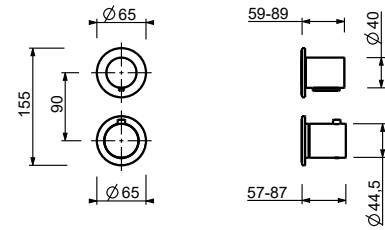

**N291SB+D491A**

Absperrventil

**1/2" UP-Thermostatbrausemischer**

- Griffe
- mit Rosette
- Drehumsteller **2-Wege**
- 1/2" Eingänge
- Schallschutz
- nur für vertikale Montage

**G423B**

**AP-Teil**

Chrom	87 02 G423B
Polished Nickel PVD	87 95 G423B
Matt Gun Metal PVD	87 P5 G423B
Matt British Gold PVD	87 P6 G423B
Matt Copper PVD	87 P9 G423B
Golden Look PVD	87 S9 G423B