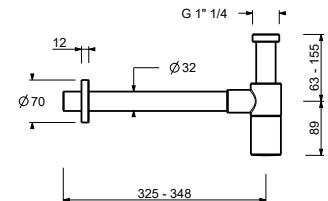

9234

**Flaschensiphon**

- 1" 1/4
- für Waschbecken

**Hinweis: vollständige Liste der Oberflächen bei dem Abschnitt Zubehör am Ende der Preisliste**

Chrom	91 02 9234
Polished Nickel PVD	91 95 9234
Matt Gun Metal PVD	91 P5 9234
Matt British Gold PVD	91 P6 9234
Matt Copper PVD	91 P9 9234
Golden Look PVD	91 S9 9234