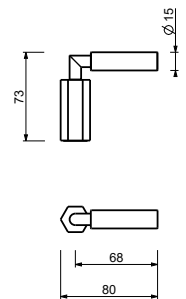

Chrom	29 02 N546
Polished Nickel PVD	29 95 N546
Matt Gun Metal PVD	29 P5 N546
Matt British Gold PVD	29 P6 N546
Matt Copper PVD	29 P9 N546
Golden Look PVD	29 S9 N546

N547

Griff VENEZIA links mit Hebel

- Basismaterial: Messing
- zu Artikel: N404SW - N404S - N405SW - N013SB - N409SW - N409S - N411SB - N465S - N467S - N580SB - N017SB - N019SB