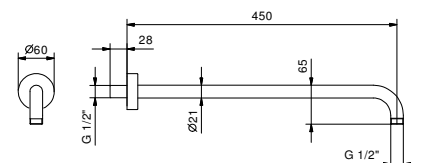

**OPTIONAL: UP-Teil für Gipskarton**

**W046** 91 00 W046

8028

**Brausearm**

- Länge 45 cm
- runde Rosette
- Wandmontage
- 1/2" Eingang

Chrom	86 02 8028
Polished Nickel PVD	86 95 8028
Matt Gun Metal PVD	86 P5 8028
Matt British Gold PVD	86 P6 8028
Matt Copper PVD	86 P9 8028
Golden Look PVD	86 S9 8028