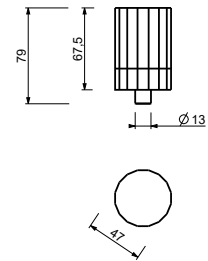

N748CI

VENEZIA Handgriff aus Kristallglas - TRANSPARENT AMBER

- Griffhalter aus Messing
- zu Artikel: N404SW - N404S - N405SW - N409SW - N409S - N465S

Chrom	29 02 N748CI
Polished Nickel PVD	29 95 N748CI
Matt Gun Metal PVD	29 P5 N748CI
Matt British Gold PVD	29 P6 N748CI
Matt Copper PVD	29 P9 N748CI
Golden Look PVD	29 S9 N748CI