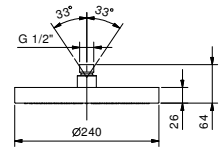

8083

Regenkopfbrause

- Ø 24 cm
- Basismaterial: Edelstahl
- Wasserdurchflussbegrenzer auf 12 l/min bei 3 bar
- Antikalksystem
- 1/2" Eingang
- Rückflussverhinderer

**Hinweis: Nötige Bedingungen für korrektes Funktionieren:
Mindestzufuhr: 10 l/min**