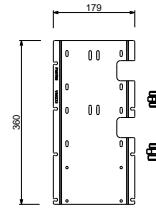

**BEISPIEL FÜR KOMBINATIONEN - 1 AUSGANG**

**BEISPIEL FÜR KOMBINATIONEN - 2 AUSGÄNGE**

91 00 W269

**W270**

**OPTIONAL - "Easy Fix" System**

Platte und Verbindungen

- für einfache horizontale oder vertikale Thermostatmontage
- für Montage Art H500A / H590A (3Stk) - **3 Ausgänge**