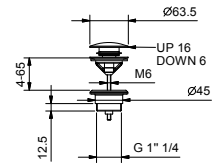

8434

Ablauf

- 1" 1/4
- Druckverschluss
- für Waschbecken ohne Überlaufloch
- für Waschbecken mit Überlaufloch
- Universell

Hinweis: vollständige Liste der Oberflächen bei dem Abschnitt Zubehör am Ende der Preisliste

Chrom	91 02 8434
Polished Nickel PVD	91 95 8434
Matt Gun Metal PVD	91 P5 8434
Matt British Gold PVD	91 P6 8434
Matt Copper PVD	91 P9 8434
Golden Look PVD	91 S9 8434