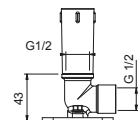

OPTIONAL: UP-Teil für Gipskarton

W046 91 00 W046