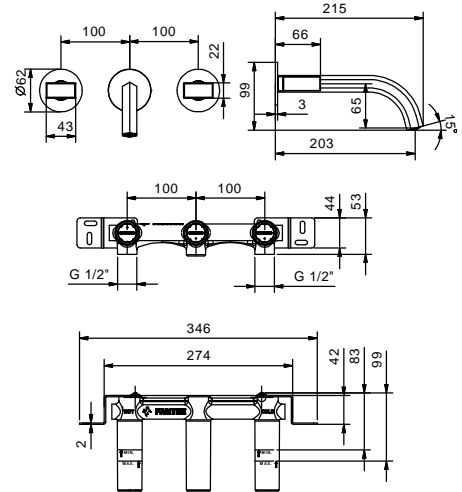

lead ρ free

Wandwaschtischmischer

- Achsabstand Auslauf 20 cm
- ohne Griffe
- Wasserdurchflussbegrenzer auf 5 l/min bei 3 bar
- 90° Keramikventil
- 1/2" Eingänge
- OHNE ABLAUF

Hinweis: Griffe müssen separat dazu bestellt werden, beachten Sie den Bereich "Griffe"

N013SB

AP-Teil

Chrom	29 02 N013SB
Polished Nickel PVD	29 95 N013SB
Matt Gun Metal PVD	29 P5 N013SB
Matt British Gold PVD	29 P6 N013SB
Matt Copper PVD	29 P9 N013SB
Golden Look PVD	29 S9 N013SB

R010A

UP-Teil

44 00 R010A