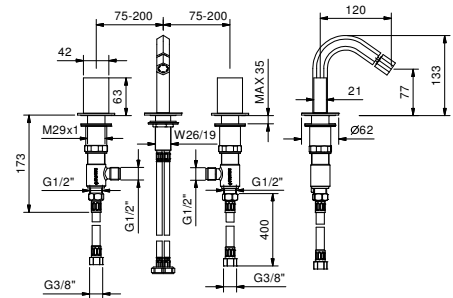

N409SW

3-Loch-Bidetmischer

- Achsabstand Auslauf 12 cm
- ohne Griffe
- Wasserdurchflussbegrenzer auf 5 l/min bei 3 bar
- 90° Keramikventil
- Perlator mit Gelenk
- Versorgungsleitung/schläuche
- OHNE ABLAUF

Hinweis: Griffe müssen separat dazu bestellt werden, beachten Sie den Bereich "Griffe"

Chrom	29 02 N409SW
Polished Nickel PVD	29 95 N409SW
Matt Gun Metal PVD	29 P5 N409SW
Matt British Gold PVD	29 P6 N409SW
Matt Copper PVD	29 P9 N409SW
Golden Look PVD	29 S9 N409SW