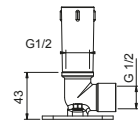

OPTIONAL: UP-Teil für Gipskarton

W046

91 00 W046