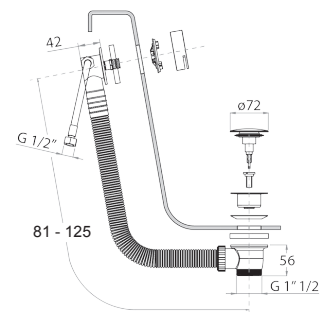

W001

Wannenablauf

- MIT ABLAUF

Hinweis: vollständige Liste der Oberflächen bei dem Abschnitt Zubehör am Ende der Preisliste

Chrom	91 02 W001
Polished Nickel PVD	91 95 W001
Matt Gun Metal PVD	91 P5 W001
Matt British Gold PVD	91 P6 W001
Matt Copper PVD	91 P9 W001
Golden Look PVD	91 S9 W001

W002

Wannenablauf

- Überlaufgarnitur mit Füllfunktion
- MIT ABLAUF

Hinweis: vollständige Liste der Oberflächen bei dem Abschnitt Zubehör am Ende der Preisliste

Chrom	91 02 W002
Polished Nickel PVD	91 95 W002
Matt Gun Metal PVD	91 P5 W002
Matt British Gold PVD	91 P6 W002
Matt Copper PVD	91 P9 W002
Golden Look PVD	91 S9 W002