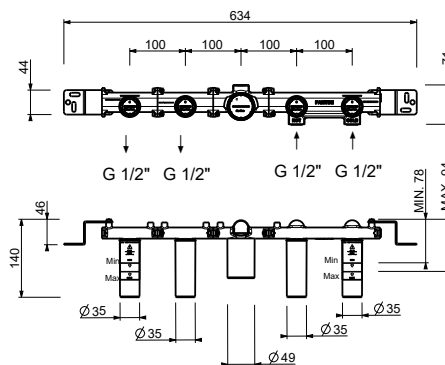

UP-Wannenmischer

- Achsabstand Auslauf 20 cm
- ohne Griffe
- Drehumsteller **2-Wege**
- Handbrause VENEZIA
- Wandbogen mit Brausehalter
- Schlauch aus Messing 150 cm
- Schlauch aus Messing 140 cm in PVD Oberflächen
- 90° Keramikventil
- 1/2" Eingänge

Hinweis: Griffe müssen separat dazu bestellt werden, beachten Sie den Bereich "Griffe"