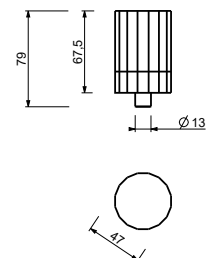

N748CZ

VENEZIA Handgriff aus Kristallglas - TRANSPARENT GRÜN

- Griffhalter aus Messing
- zu Artikel: N404SW - N404S - N405SW - N409SW - N409S - N465S

Chrom	29 02 N748CZ
Polished Nickel PVD	29 95 N748CZ
Matt Gun Metal PVD	29 P5 N748CZ
Matt British Gold PVD	29 P6 N748CZ
Matt Copper PVD	29 P9 N748CZ
Golden Look PVD	29 S9 N748CZ