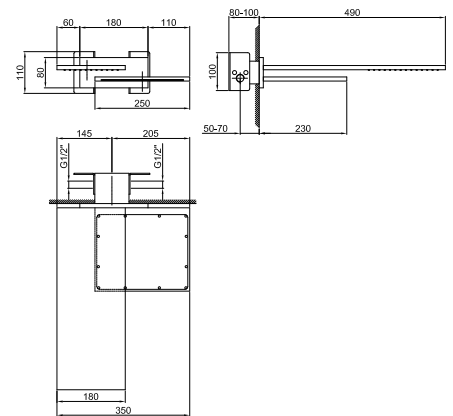

Doppelkopfbrause

- Regen
- Wasserfall
- Basismaterial: Messing
- Wandmontage
- Wasserdurchflussbegrenzer auf 17 l/min bei 3 bar
- Antikalksystem
- 1/2" Eingang
- Durchflussrate Minimum 12 l/min

Hinweis: Nötige Bedingungen für korrektes Funktionieren:
Mindestzufuhr: 12 l/min

8035B

AP-Teil

Chrom	86 02 8035B
Polished Nickel PVD	86 95 8035B
Matt Gun Metal PVD	86 P5 8035B
Matt British Gold PVD	86 P6 8035B
Matt Copper PVD	86 P9 8035B
Golden Look PVD	86 S9 8035B

8035A

UP-Teil

86 00 8035A