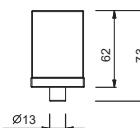

N448

Griff VENEZIA

- Basismaterial: Messing
- zu Artikel: N404SW - N404S - N405SW - N013SB - N462SWF - N462SF - N409SW - N409S - N411SB - N291SB - N465S - N580SB - N019SB - N017SB

Chrom	29 02 N448
Polished Nickel PVD	29 95 N448
Matt Gun Metal PVD	29 P5 N448
Matt British Gold PVD	29 P6 N448
Matt Copper PVD	29 P9 N448
Golden Look PVD	29 S9 N448

N348

Griff VENEZIA Diamant

- Basismaterial: Messing
- zu Artikel: N404SW - N404S - N405SW - N013SB - N462SWF - N462SF - N409SW - N409S - N411SB - N291SB - N465S - N580SB - N019SB - N017SB

Chrom	29 02 N348
Polished Nickel PVD	29 95 N348
Matt Gun Metal PVD	29 P5 N348
Matt British Gold PVD	29 P6 N348
Matt Copper PVD	29 P9 N348
Golden Look PVD	29 S9 N348

N448C5

Griff VENEZIA aus Muranoglas - Schwarz

- Griffhalter aus Messing
- zu Artikel: N404SW - N404S - N405SW - N013SB - N462SWF - N462SF - N409SW - N409S - N411SB - N291SB - N465S - N580SB - N019SB - N017SB

Chrom	29 02 N448C5
Polished Nickel PVD	29 95 N448C5
Matt Gun Metal PVD	29 P5 N448C5
Matt British Gold PVD	29 P6 N448C5
Matt Copper PVD	29 P9 N448C5
Golden Look PVD	29 S9 N448C5

N448CB

Griff VENEZIA aus Muranoglas - WEISS

- Griffhalter aus Messing
- zu Artikel: N404SW - N404S - N405SW - N013SB - N462SWF - N462SF - N409SW - N409S - N411SB - N291SB - N465S - N580SB - N019SB - N017SB

Chrom	29 02 N448CB
Polished Nickel PVD	29 95 N448CB
Matt Gun Metal PVD	29 P5 N448CB
Matt British Gold PVD	29 P6 N448CB
Matt Copper PVD	29 P9 N448CB
Golden Look PVD	29 S9 N448CB