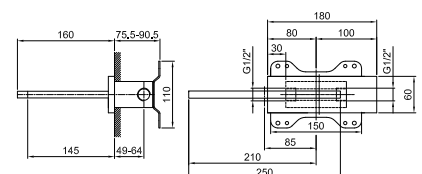

UP-Teil

31 00 5041A