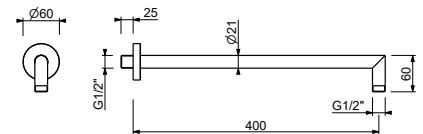

**OPTIONAL: UP-Teil für Gipskarton**

**W046**

91 00 W046

8123

**Brausearm**

- Länge 40cm
- runde Rosette
- Wandmontage
- 1/2" Eingang

Chrom	86 02 8123
Polished Nickel PVD	86 95 8123
Matt Gun Metal PVD	86 P5 8123
Matt British Gold PVD	86 P6 8123
Matt Copper PVD	86 P9 8123
Golden Look PVD	86 S9 8123