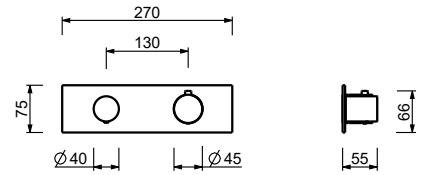

3/4" UP-Thermostatbrausemischer

- Griffe
- Drehumsteller **3-Wege** mit Absperrung
- nur für horizontale Montage
- 3/4" Eingänge

G573B

AP-Teil

Chrom	87 02 G573B
Polished Nickel PVD	87 95 G573B
Matt Gun Metal PVD	87 P5 G573B
Matt British Gold PVD	87 P6 G573B
Matt Copper PVD	87 P9 G573B
Golden Look PVD	87 S9 G573B