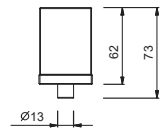

N448CC

Griff VENEZIA aus Muranoglas - Rot

- Griffhalter aus Messing
- zu Artikel: N404SW - N404S - N405SW - N013SB - N462SWF - N462SF - N409SW - N409S - N411SB - N291SB - N465S - N580SB - N019SB - N017SB

Chrom	29 02 N448CC
Polished Nickel PVD	29 95 N448CC
Matt Gun Metal PVD	29 P5 N448CC
Matt British Gold PVD	29 P6 N448CC
Matt Copper PVD	29 P9 N448CC
Golden Look PVD	29 S9 N448CC

N448CD

Griff VENEZIA aus Muranoglas - Blau

- Griffhalter aus Messing
- zu Artikel: N404SW - N404S - N405SW - N013SB - N462SWF - N462SF - N409SW - N409S - N411SB - N291SB - N465S - N580SB - N019SB - N017SB

Chrom	29 02 N448CD
Polished Nickel PVD	29 95 N448CD
Matt Gun Metal PVD	29 P5 N448CD
Matt British Gold PVD	29 P6 N448CD
Matt Copper PVD	29 P9 N448CD
Golden Look PVD	29 S9 N448CD