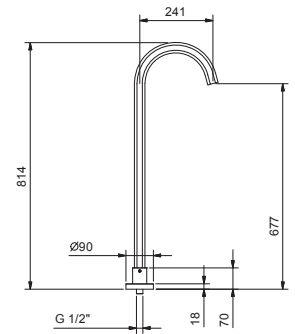

Bodenwannenstandeinlauf

- Achsabstand Auslauf 24 cm
- 1/2" Eingang

Chrom	29 02 8418
Polished Nickel PVD	29 95 8418
Matt Gun Metal PVD	29 P5 8418
Matt British Gold PVD	29 P6 8418
Matt Copper PVD	29 P9 8418
Golden Look PVD	29 S9 8418