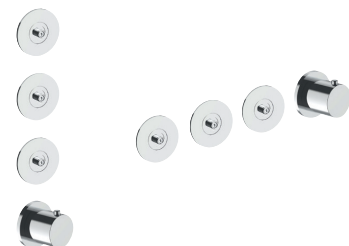

**BEISPIEL FÜR KOMBINATIONEN - 3 AUSGÄNGE**

91 00 W270

**W275**

**OPTIONAL - "Easy Fix" System**

Platte und Verbindungen

- für einfache horizontale oder vertikale Thermostatmontage
- für Montage Art H500A / D491A - **1 Ausgang**
- für Montage Art H500A / D491A (2Stk) - **2 Ausgänge**

**BEISPIEL FÜR KOMBINATIONEN - 1 AUSGANG**

**BEISPIEL FÜR KOMBINATIONEN - 2 AUSGÄNGE**

91 00 W275

**W276**

**OPTIONAL - "Easy Fix" System**

Platte und Verbindungen

- für einfache horizontale oder vertikale Thermostatmontage
- für Montage Art H500A / D491A (3Stk) - **3 Ausgänge**

**BEISPIEL FÜR KOMBINATIONEN - 3 AUSGÄNGE**

91 00 W276

8083

**Regenkopfbrause**

- Ø 24 cm
- Basismaterial: Edelstahl
- Wasserdurchflussbegrenzer auf 12 l/min bei 3 bar
- Antikalksystem
- 1/2" Eingang
- Rückflussverhinderer