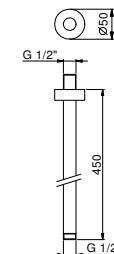

**OPTIONAL: UP-Teil für Gipskarton**

**W046** 91 00 W046

8158

**Brauset**

- Runde Rosette  $\varnothing$  70 mm Dicke 7,5
- Handbrause FIT
- Wandbogen mit Brausehalter
- Schlauch PVC 150 cm
- 1/2" Eingang