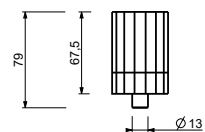

N746CZ

VENEZIA Handgriff aus Kristallglas - TRANSPARENT GRÜN

- Griffhalter aus Messing
- zu Artikel: N013SB - N411SB+R011A - N291SB - N019SB - N017SB

Chrom	29 02 N746CZ
Polished Nickel PVD	29 95 N746CZ
Matt Gun Metal PVD	29 P5 N746CZ
Matt British Gold PVD	29 P6 N746CZ
Matt Copper PVD	29 P9 N746CZ
Golden Look PVD	29 S9 N746CZ

N746C5

VENEZIA Handgriff aus Kristallglas - TRANSPARENT SCHWARZ

- Griffhalter aus Messing
- zu Artikel: N013SB - N411SB+R011A - N291SB - N019SB - N017SB

Chrom	29 02 N746C5
Polished Nickel PVD	29 95 N746C5
Matt Gun Metal PVD	29 P5 N746C5
Matt British Gold PVD	29 P6 N746C5
Matt Copper PVD	29 P9 N746C5
Golden Look PVD	29 S9 N746C5