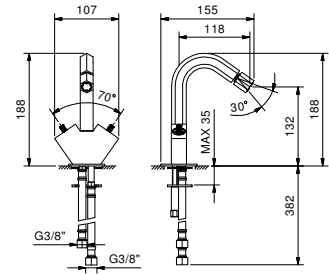

N462SWF

1-Loch-Bidetmischer

- Achsabstand Auslauf 12 cm
- ohne Griffe
- Wasserdurchflussbegrenzer auf 5 l/min bei 3 bar
- 90° Keramikventil
- Perlator mit Gelenk
- Versorgungsleitung/schläuche
- OHNE ABLAUF

Hinweis: Griffe müssen separat dazu bestellt werden, beachten Sie den Bereich "Griffe"