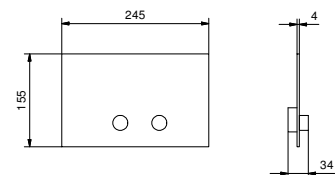

8402

Betätigungsplatte GEBERIT

- Basismaterial: Edelstahl
- Reliefknöpfen
- mit rundem Druckknopf
- ohne sichtbarer Befestigung

Hinweis: vollständige Liste der Oberflächen bei dem Abschnitt Zubehör am Ende der Preisliste

Hinweis: kompatibel NUR MIT Geberit Sigma 8/Sigma 12

Edelstahl poliert	91 38 8402
Polished Nickel PVD	91 95 8402
Matt Gun Metal PVD	91 P5 8402
Matt British Gold PVD	91 P6 8402
Matt Copper PVD	91 P9 8402
Golden Look PVD	91 S9 8402

8403

Betätigungsplatte GEBERIT

- Basismaterial: Edelstahl
- flächenbündig
- mit quadratischem Druckknopf
- ohne sichtbarer Befestigung

Hinweis: vollständige Liste der Oberflächen bei dem Abschnitt Zubehör am Ende der Preisliste

Hinweis: kompatibel NUR MIT Geberit Sigma 8/Sigma 12

Edelstahl poliert	91 38 8403
Polished Nickel PVD	91 95 8403
Matt Gun Metal PVD	91 P5 8403
Matt British Gold PVD	91 P6 8403
Matt Copper PVD	91 P9 8403
Golden Look PVD	91 S9 8403

W216

Betätigungsplatte TECE

- Basismaterial: Edelstahl
- Reliefknöpfen
- mit rundem Druckknopf
- Mindesttiefe: siehe Einbauanleitung
- ohne sichtbarer Befestigung

Hinweis: vollständige Liste der Oberflächen bei dem Abschnitt Zubehör am Ende der Preisliste

Hinweis: kompatibel NUR MIT Tecebox Octa II

Edelstahl poliert	91 38 W216
Polished Nickel PVD	91 95 W216
Matt Gun Metal PVD	91 P5 W216
Matt British Gold PVD	91 P6 W216
Matt Copper PVD	91 P9 W216
Golden Look PVD	91 S9 W216

W291

Hydrobrush

- für die WC-Reinigung
- Wandbogen mit Brausehalter
- Absperrventil
- Basismaterial: Messing
- runde Rosette
- 120 cm Messingschlauch
- 1/2" Eingang

Hinweis: vollständige Liste der Oberflächen bei dem Abschnitt Zubehör am Ende der Preisliste