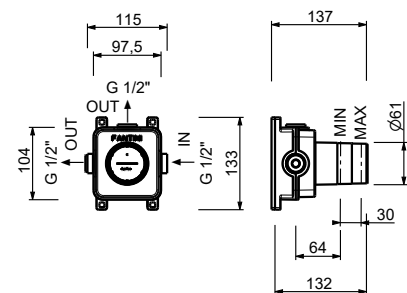

UP-Teil

44 00 H590A