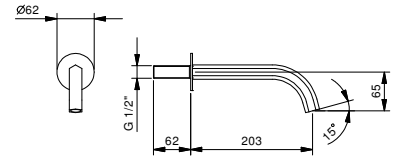

**5041A**

**UP-Teil**

31 00 5041A

8315

**Wannen-Wand-Auslauf**

- Achsabstand Auslauf 20 cm
- runde Rosette
- 1/2" Eingang

Chrom	29 02 8315
Polished Nickel PVD	29 95 8315
Matt Gun Metal PVD	29 P5 8315
Matt British Gold PVD	29 P6 8315
Matt Copper PVD	29 P9 8315
Golden Look PVD	29 S9 8315