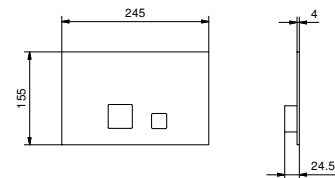

8402

Betätigungsplatte GEBERIT

- Basismaterial: Edelstahl
- Reliefknöpfen
- mit rundem Druckknopf
- ohne sichtbarer Befestigung

Hinweis: vollständige Liste der Oberflächen bei dem Abschnitt Zubehör am Ende der Preisliste

Hinweis: kompatibel NUR MIT Geberit Sigma 8/Sigma 12

Edelstahl poliert	91 38 8402
Polished Nickel PVD	91 95 8402
Matt Gun Metal PVD	91 P5 8402
Matt British Gold PVD	91 P6 8402
Matt Copper PVD	91 P9 8402
Golden Look PVD	91 S9 8402

8403

Betätigungsplatte GEBERIT

- Basismaterial: Edelstahl
- flächenbündig
- mit quadratischem Druckknopf
- ohne sichtbarer Befestigung

Hinweis: vollständige Liste der Oberflächen bei dem Abschnitt Zubehör am Ende der Preisliste

Hinweis: kompatibel NUR MIT Geberit Sigma 8/Sigma 12

Edelstahl poliert	91 38 8403
Polished Nickel PVD	91 95 8403
Matt Gun Metal PVD	91 P5 8403
Matt British Gold PVD	91 P6 8403
Matt Copper PVD	91 P9 8403
Golden Look PVD	91 S9 8403

W216

Betätigungsplatte TECE

- Basismaterial: Edelstahl
- Reliefknöpfen
- mit rundem Druckknopf
- Mindesttiefe: siehe Einbauanleitung
- ohne sichtbarer Befestigung

Hinweis: vollständige Liste der Oberflächen bei dem Abschnitt Zubehör am Ende der Preisliste

Hinweis: kompatibel NUR MIT Tecebox Octa II

Edelstahl poliert	91 38 W216
Polished Nickel PVD	91 95 W216
Matt Gun Metal PVD	91 P5 W216
Matt British Gold PVD	91 P6 W216
Matt Copper PVD	91 P9 W216
Golden Look PVD	91 S9 W216

W291

Hydrobrush

- für die WC-Reinigung
- Wandbogen mit Brausehalter
- Absperrventil
- Basismaterial: Messing
- runde Rosette
- 120 cm Messingschlauch
- 1/2" Eingang

Hinweis: vollständige Liste der Oberflächen bei dem Abschnitt Zubehör am Ende der Preisliste