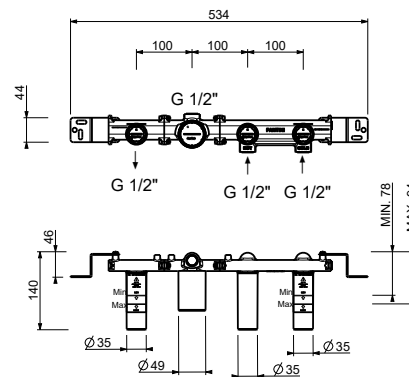

UP-Wannenmischer

- ohne Griffe
- ohne Auslauf
- Drehumsteller **2-Wege**
- Handbrause VENEZIA
- Wandbogen mit Brausehalter
- Schlauch aus Messing 150 cm
- Schlauch aus Messing 140 cm in PVD Oberflächen
- 90° Keramikventil
- 1/2" Eingänge

Hinweis: Griffe müssen separat dazu bestellt werden, beachten Sie den Bereich "Griffe"