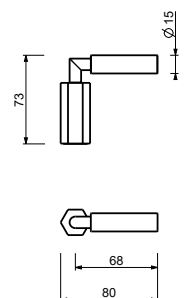

Chrom	29 02 N547
Polished Nickel PVD	29 95 N547
Matt Gun Metal PVD	29 P5 N547
Matt British Gold PVD	29 P6 N547
Matt Copper PVD	29 P9 N547
Golden Look PVD	29 S9 N547