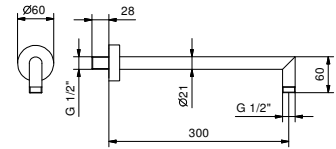

**OPTIONAL: UP-Teil für Gipskarton**

**W046** 91 00 W046

9231

**Brausearm**

- Länge 30 cm
- runde Rosette
- Wandmontage
- 1/2" Eingang

Chrom	86 02 9231
Polished Nickel PVD	86 95 9231
Matt Gun Metal PVD	86 P5 9231
Matt British Gold PVD	86 P6 9231
Matt Copper PVD	86 P9 9231
Golden Look PVD	86 S9 9231