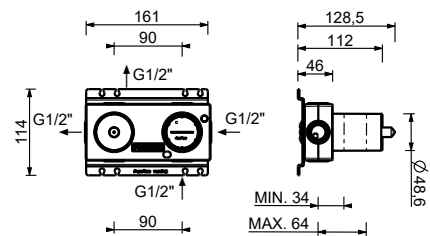

UP-Teil

44 00 M623A