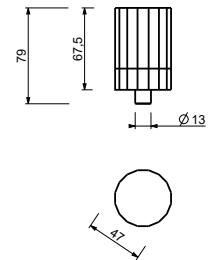

N748C6

VENEZIA Handgriff aus Kristallglas - TRANSPARENT WEISS

- Griffhalter aus Messing
- zu Artikel: N404SW - N404S - N405SW - N409SW - N409S - N465S

Chrom	29 02 N748C6
Polished Nickel PVD	29 95 N748C6
Matt Gun Metal PVD	29 P5 N748C6
Matt British Gold PVD	29 P6 N748C6
Matt Copper PVD	29 P9 N748C6
Golden Look PVD	29 S9 N748C6