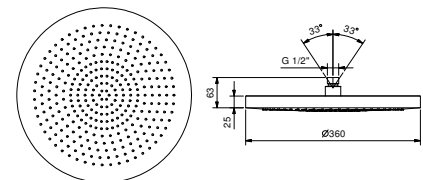

**8084****Regenkopfbrause**

- Ø 36 cm
- Basismaterial: Edelstahl
- Antikalksystem
- 1/2" Eingang
- Rückflussverhinderer

Hinweis: Nötige Bedingungen für korrektes  
 Funktionieren: &lt;br&gt; Mindestzufuhr: 15 l/m