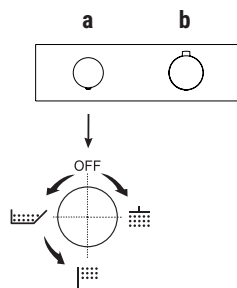

### Mischer – ON/OFF-Tasten

Thermostatische Duscharmaturen 3/4" mit ON/OFF-Tasten und Durchflussregelung sind mit „Einheitsplatte“ erhältlich, bei der Thermostat und Tasten integriert sind (Art. H572B+H572A), oder mit thermostatischem Mischer und separaten Absperrventilen (mit Rosetten), die separat zu bestellen sind (Art. H500B+H500A oder Art. H590B/H591B/H592B+H590A).

BEISPIEL:

**Art. H572B+H572A oder Art. H500B+H500A / H590B+H590A / H591B+H590A**

**a) Temperatureinstellung.**

**b) Bedienung für:** - ON/OFF-Funktion durch Drücken der Taste  
- Durchflussregelung durch Drehen des Rings