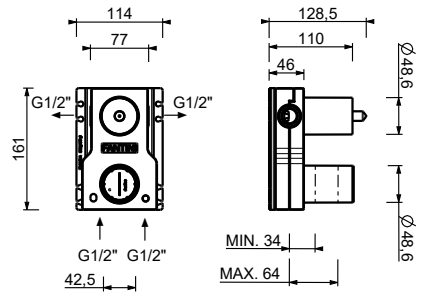

UP-Teil

44 00 M523A