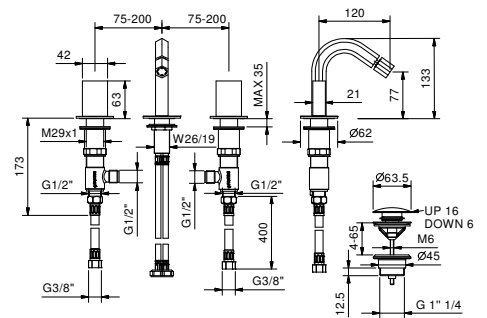

N409S

3-Loch-Bidetmischer

- Achsabstand Auslauf 12 cm
- ohne Griffe
- Wasserdurchflussbegrenzer auf 5 l/min bei 3 bar
- 90° Keramikventil
- Perlator mit Gelenk
- Versorgungsleitung/schläuche
- ABLAUF mit Druckverschluss

Hinweis: Griffe müssen separat dazu bestellt werden, beachten Sie den Bereich "Griffe"

Chrom	29 02 N409S
Polished Nickel PVD	29 95 N409S
Matt Gun Metal PVD	29 P5 N409S
Matt British Gold PVD	29 P6 N409S
Matt Copper PVD	29 P9 N409S
Golden Look PVD	29 S9 N409S

1-Loch-Bidetmischer

- Achsabstand Auslauf 12 cm
- ohne Griffe
- Wandsteuerungen
- Wasserdurchflussbegrenzer auf 5 l/min bei 3 bar
- 90° Keramikventil
- Perlator mit Gelenk
- Versorgungsleitung/schläuche
- ABLAUF mit Druckverschluss

Hinweis: Griffe müssen separat dazu bestellt werden, beachten Sie den Bereich "Griffe"

N411SB

AP-Teil

Chrom	29 02 N411SB
Polished Nickel PVD	29 95 N411SB
Matt Gun Metal PVD	29 P5 N411SB
Matt British Gold PVD	29 P6 N411SB
Matt Copper PVD	29 P9 N411SB
Golden Look PVD	29 S9 N411SB