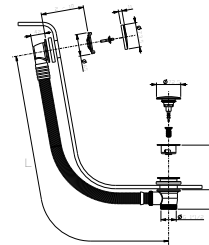

W001

Wannenablauf

- MIT ABLAUF

Hinweis: vollständige Liste der Oberflächen bei dem Abschnitt Zubehör am Ende der Preisliste

Chrom	91 02 W001
Polished Nickel PVD	91 95 W001
Matt Gun Metal PVD	91 P5 W001
Matt British Gold PVD	91 P6 W001
Matt Copper PVD	91 P9 W001
Golden Look PVD	91 S9 W001

W002

Wannenablauf

- Überlaufgarnitur mit Füllfunktion
- MIT ABLAUF

Hinweis: vollständige Liste der Oberflächen bei dem Abschnitt Zubehör am Ende der Preisliste

Chrom	91 02 W002
Polished Nickel PVD	91 95 W002
Matt Gun Metal PVD	91 P5 W002
Matt British Gold PVD	91 P6 W002
Matt Copper PVD	91 P9 W002
Golden Look PVD	91 S9 W002