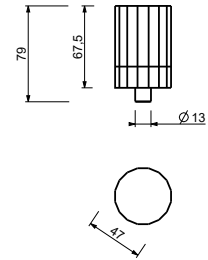

N748C5

VENEZIA Handgriff aus Kristallglas - TRANSPARENT SCHWARZ

- Griffhalter aus Messing
- zu Artikel: N404SW - N404S - N405SW - N409SW - N409S - N465S

Chrom	29 02 N748C5
Polished Nickel PVD	29 95 N748C5
Matt Gun Metal PVD	29 P5 N748C5
Matt British Gold PVD	29 P6 N748C5
Matt Copper PVD	29 P9 N748C5
Golden Look PVD	29 S9 N748C5