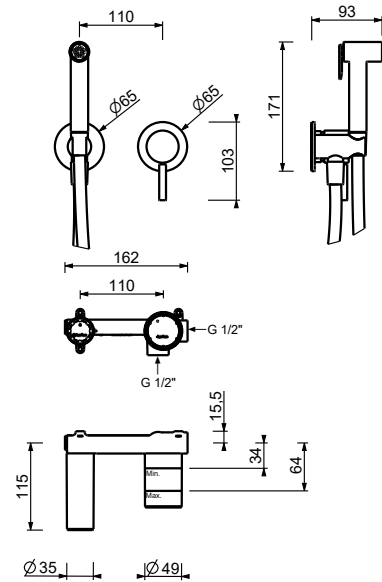

Hygienische Handbrause

- für die Intimpflege
- Duschkörper inklusive
- Wandbogen mit Brausehalter
- mit Rosette
- 120 cm Messingschlauch
- 1/2" Eingang

Hinweis: vollständige Liste der Oberflächen bei dem Abschnitt Zubehör am Ende der Preisliste

E857B

M111A

AP-Teil

Chrom	50 02 E857B
Polished Nickel PVD	50 95 E857B
Matt Gun Metal PVD	50 P5 E857B
Matt British Gold PVD	50 P6 E857B
Matt Copper PVD	50 P9 E857B
Golden Look PVD	50 S9 E857B

UP-Teil

44 00 M111A