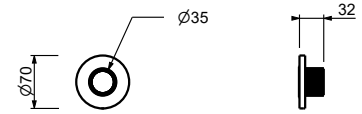

44 00 H500A

**Absperrventil**

- ON/OFF-Taste mit Durchflussregelung **Siebdruck von Kopfbrause**
- Schallschutz
- für horizontale und vertikale Installation
- 1/2" Eingänge

**H790B**

**AP-Teil**

Chrom	87 02 H790B
Polished Nickel PVD	87 95 H790B
Matt Gun Metal PVD	87 P5 H790B
Matt British Gold PVD	87 P6 H790B
Matt Copper PVD	87 P9 H790B
Golden Look PVD	87 S9 H790B