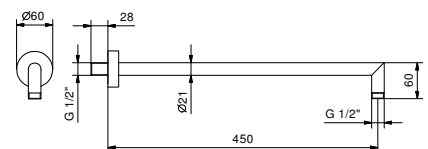

**OPTIONAL: UP-Teil für Gipskarton**

**W046**

91 00 W046

8011

**Brausearm**

- Länge 45 cm
- runde Rosette
- Wandmontage
- 1/2" Eingang

Chrom	86 02 8011
Polished Nickel PVD	86 95 8011
Matt Gun Metal PVD	86 P5 8011
Matt British Gold PVD	86 P6 8011
Matt Copper PVD	86 P9 8011
Golden Look PVD	86 S9 8011