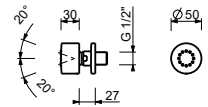

Seitenkörperbrausen

- Basismaterial: Messing
- verstellbar
- Antikalksystem
- 1/2" Eingang

**Hinweis: Nötige Bedingungen für korrektes Funktionieren:
Mindestzufuhr: 12 l/min**

Chrom	86 02 9248
Polished Nickel PVD	86 95 9248
Matt Gun Metal PVD	86 P5 9248
Matt British Gold PVD	86 P6 9248
Matt Copper PVD	86 P9 9248
Golden Look PVD	86 S9 9248