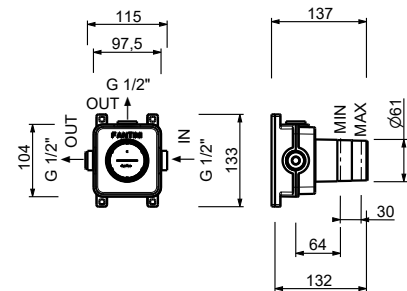

Absperrventil

- ON/OFF-Taste mit Durchflussregelung **Siebdruck von Kopfbrause**
- Schallschutz
- für horizontale und vertikale Installation
- 1/2" Eingänge

H790B

AP-Teil

Chrom	87 02 H790B
Polished Nickel PVD	87 95 H790B
Matt Gun Metal PVD	87 P5 H790B
Matt British Gold PVD	87 P6 H790B
Matt Copper PVD	87 P9 H790B
Golden Look PVD	87 S9 H790B

H590A

UP-Teil

44 00 H590A