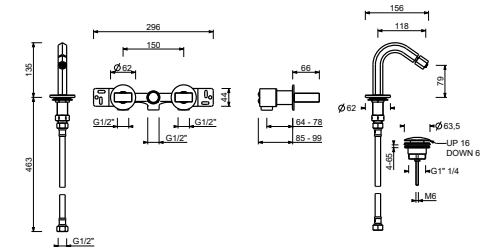

R011A

UP-Teil

44 00 R011A