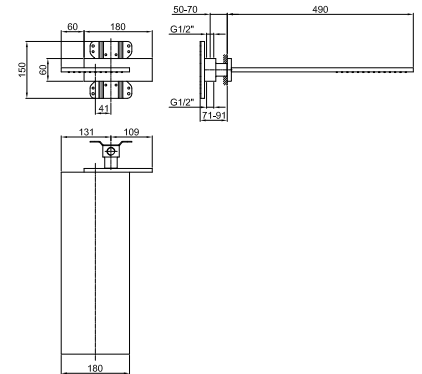

**8036A**

**UP-Teil**

86 00 8036A

**8027**

**Brausearm**

- Länge 30 cm
- runde Rosette
- Wandmontage
- 1/2" Eingang

Chrom	86 02 8027
Polished Nickel PVD	86 95 8027
Matt Gun Metal PVD	86 P5 8027
Matt British Gold PVD	86 P6 8027
Matt Copper PVD	86 P9 8027
Golden Look PVD	86 S9 8027