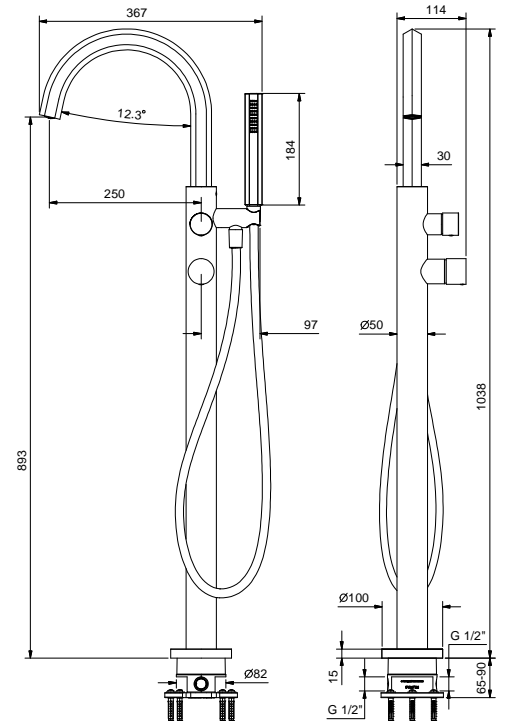

R080A

UP-Teil

44 00 R080A