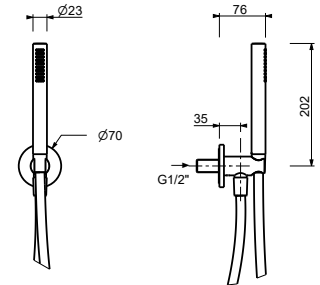

**OPTIONAL: UP-Teil für Gipskarton**

**W046** 91 00 W046

8158

**Brauset**

- Runde Rosette  $\varnothing$  70 mm Dicke 7,5
- Handbrause FIT
- Wandbogen mit Brausehalter
- Schlauch PVC 150 cm
- 1/2" Eingang

Chrom	86 02 8158
Polished Nickel PVD	86 95 8158
Matt Gun Metal PVD	86 P5 8158
Matt British Gold PVD	86 P6 8158
Matt Copper PVD	86 P9 8158
Golden Look PVD	86 S9 8158

5943

**Brauset**

- Runde Rosette  $\varnothing$  65 mm Dicke 4
- Handbrause VENEZIA
- Wandbogen mit Brausehalter
- Schlauch aus Messing 150 cm
- Schlauch aus Messing 140 cm in PVD Oberflächen
- 1/2" Eingang