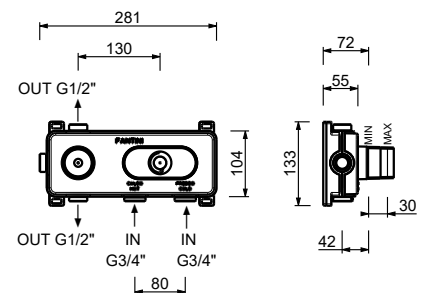

UP-Teil

19 00 D372A