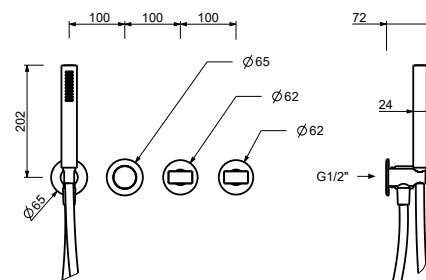

UP-Wannenmischer

- ohne Griffe
- ohne Auslauf
- Drehumsteller **2-Wege**
- Handbrause VENEZIA
- Wandbogen mit Brausehalter
- Schlauch aus Messing 150 cm
- Schlauch aus Messing 140 cm in PVD Oberflächen
- 90° Keramikventil
- 1/2" Eingänge

Hinweis: Griffe müssen separat dazu bestellt werden, beachten Sie den Bereich "Griffe"