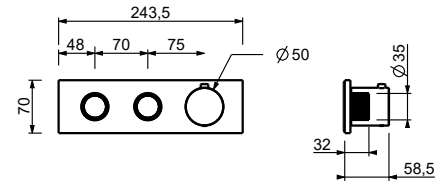

3/4" UP-Thermostatbrausemischer

- Griff
- ON/OFF-Schalter mit Durchflussregelung
- Schallschutz
- nur für horizontale Montage
- 3/4" Eingänge
- 1/2" **2 Ausgänge**

H572B

AP-Teil

Chrom	87 02 H572B
Polished Nickel PVD	87 95 H572B
Matt Gun Metal PVD	87 P5 H572B
Matt British Gold PVD	87 P6 H572B
Matt Copper PVD	87 P9 H572B
Golden Look PVD	87 S9 H572B