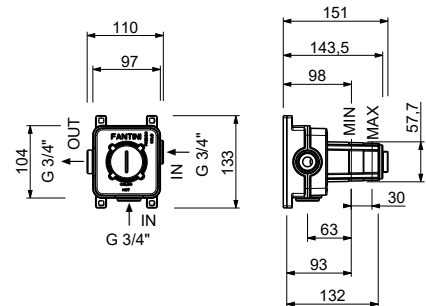

NOTA: El mezclador no tiene cierre, debe ser pedido siempre con la llave de paso B490B+D491A

B600B

Parte externa

Cromo	26 02 B600B
Negro Opaco	26 13 B600B

H500A

Parte empotrable

44 00 H500A

Llave de paso 3/4"