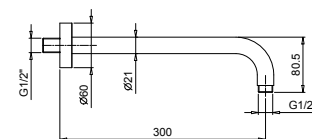

Cromo 81 02 8053
Negro Opaco 81 13 8053

8080

Brazo ducha

- longitud 30 cm
- embellecedor redondo
- para instalación a pared
- entrada de 1/2"

Cromo 81 02 8080
Negro Opaco 81 13 8080

OPCIONAL: Parte empotrable para cartón-yeso