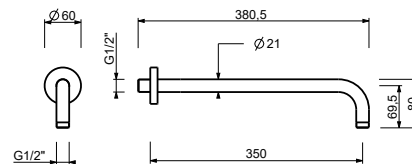

Cromo 81 02 8053
Negro Opaco 81 13 8053

8080

Brazo ducha

- longitud 30 cm
- embellecedor redondo
- para instalación a pared
- entrada de 1/2"

Cromo 81 02 8080
Negro Opaco 81 13 8080

OPCIONAL: Parte empotrable para cartón-yeso

W046 91 00 W046

8167

Brazo ducha

- longitud 35 cm
- embellecedor redondo
- para instalación a pared
- entrada de 1/2"

Cromo 81 02 8167
Negro Opaco 81 13 8167

OPCIONAL: Parte empotrable para cartón-yeso

W046 91 00 W046

8059

Brazo ducha

- longitud 45 cm
- embellecedor redondo
- para instalación a pared
- entrada de 1/2"

Cromo 81 02 8059
Negro Opaco 81 13 8059

OPCIONAL: Parte empotrable para cartón-yeso

W046 91 00 W046

8058