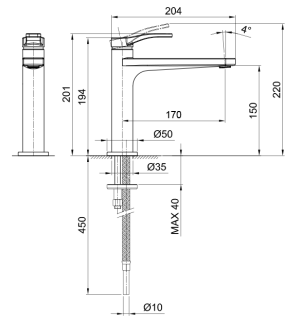

Cromo 26 02 B003WF
Negro Opaco 26 13 B003WF

B006WF
lead ϕ free

Monomando lavabo alto

- distancia a chorro 17 cm
- maneta
- limitador de caudal 5 l/m a 3 bar
- flexos de alimentación
- SIN DESAGÜE