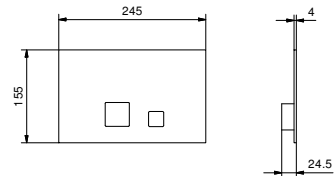

Acero Brillante 91 38 8402
 Negro Opaco 91 13 8402

8403

Placa y pulsador descarga inodoro GEBERIT

- material básico: acero
- pulsadores enrasados
- con pulsadores cuadrados
- sin fijaciones visibles

N.B. listado completo de los acabados en la sección accesorios diversos al final de la tarifa
N.B. compatible SOLO CON Geberit Sigma 8/Sigma 12