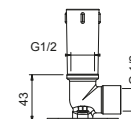

Cromo 81 02 8053
Negro Opaco 81 13 8053

8080

Brazo ducha

- longitud 30 cm
- embellecedor redondo
- para instalación a pared
- entrada de 1/2"

Cromo 81 02 8080
Negro Opaco 81 13 8080

OPCIONAL: Parte empotrable para cartón-yeso

W046 91 00 W046

8167

Brazo ducha

- longitud 35 cm
- embellecedor redondo
- para instalación a pared
- entrada de 1/2"

Cromo 81 02 8167
Negro Opaco 81 13 8167

OPCIONAL: Parte empotrable para cartón-yeso

W046 91 00 W046