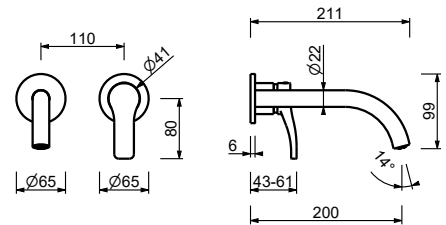

Monomando lavabo alto 2 elementos

- distancia a chorro 16 cm
- maneta
- limitador de caudal 5 l/m a 3 bar
- flexos de alimentación
- SIN DESAGÜE

Cromo 26 02 B106WF
Negro Opaco 26 13 B106WF

Monomando lavabo a pared

- distancia a chorro 20 cm
- maneta
- limitador de caudal 5 l/m a 3 bar
- entradas de 1/2"
- SIN DESAGÜE

B813B

Parte externa

Cromo 26 02 B813B
Negro Opaco 26 13 B813B

M111A

Parte empotrable

44 00 M111A

lead ρ free**Monomando lavabo a suelo**

- distancia a chorro 17 cm
- maneta
- limitador de caudal 5 l/m a 3 bar
- SIN DESAGÜE

B036B**Parte externa**

Cromo	26 02 B036B
Negro Opaco	26 13 B036B

3336A**Parte empotrable**

19 00 3336A

B204WF
lead ρ free