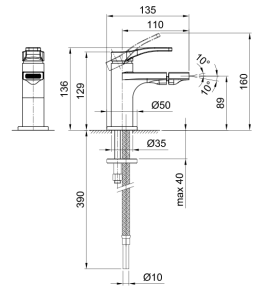

B008WF

Monomando bidé

- distancia a chorro 11 cm
- maneta
- limitador de caudal 5 l/m a 3 bar
- aireador orientable
- flexos de alimentación
- SIN DESAGÜE

Cromo
Negro Opaco

26 02 B008WF
26 13 B008WF