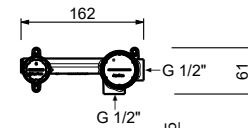

B813B

Parte externa

Cromo 26 02 B813B
Negro Opaco 26 13 B813B