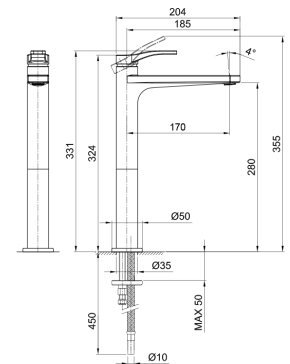

Cromo 26 02 B006WF
Negro Opaco 26 13 B006WF

B104WF
lead ϕ free

Monomando lavabo 2 elementos

- distancia a chorro 16 cm
- maneta
- limitador de caudal 5 l/m a 3 bar
- flexos de alimentación
- SIN DESAGÜE