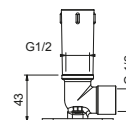

8059

Brazo ducha

- longitud 45 cm
- embellecedor redondo
- para instalación a pared
- entrada de 1/2"

Cromo 81 02 8059
Negro Opaco 81 13 8059

OPCIONAL: Parte empotrable para cartón-yeso

W046 91 00 W046

8058