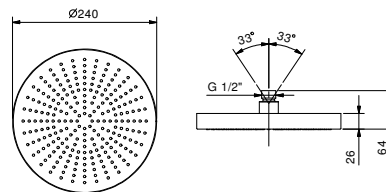

Cromo 81 02 8053
Negro Opaco 81 13 8053

8080

Brazo ducha

- longitud 30 cm
- embellecedor redondo
- para instalación a pared
- entrada de 1/2"

Cromo 81 02 8080
Negro Opaco 81 13 8080

OPCIONAL: Parte empotrable para cartón-yeso