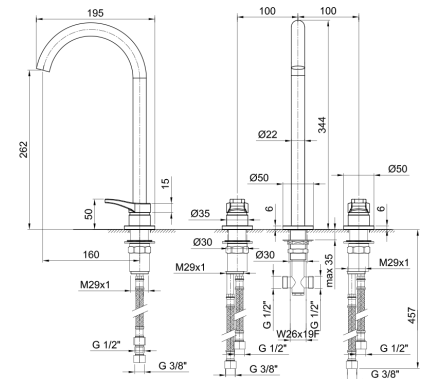

B204WF
lead ρ free

Batería lavabo 3 elementos

- distancia a chorro 16 cm
- manetas
- limitador de caudal 5 l/m a 3 bar
- cartucho cerámico 90°
- flexos de alimentación
- SIN DESAGÜE

Cromo 26 02 B204WF
Negro Opaco 26 13 B204WF

B206WF
lead ρ free

Batería lavabo alto 3 elementos

- distancia a chorro 16 cm
- manetas
- limitador de caudal 5 l/m a 3 bar
- cartucho cerámico 90°
- flexos de alimentación
- SIN DESAGÜE

Cromo 26 02 B206WF
Negro Opaco 26 13 B206WF

lead ρ free

Batería lavabo a pared

- distancia a chorro 20 cm
- manetas
- limitador de caudal 5 l/m a 3 bar
- cartucho cerámico 90°
- entradas de 1/2"
- SIN DESAGÜE

B913B

Parte externa

Cromo 26 02 B913B
Negro Opaco 26 13 B913B

R010A

Parte empotrable

44 00 R010A