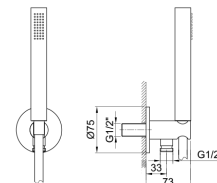

Conjunto de ducha

- teleducha FIT
- toma de agua y soporte teleducha
- flexo PVC 150 cm
- entrada de 1/2"

Cromo 81 02 8062
Negro Opaco 81 13 8062