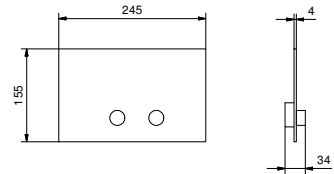

8402

Placa y pulsador descarga inodoro GEBERIT

- material básico: acero
- pulsadores en relieve
- con pulsadores redondos
- sin fijaciones visibles

N.B. listado completo de los acabados en la sección accesorios diversos al final de la tarifa
N.B. compatible SOLO CON Geberit Sigma 8/Sigma 12

Acero Brillante 91 38 8402
Negro Opaco 91 13 8402

8403

Placa y pulsador descarga inodoro GEBERIT

- material básico: acero
- pulsadores enrasados
- con pulsadores cuadrados
- sin fijaciones visibles

N.B. listado completo de los acabados en la sección accesorios diversos al final de la tarifa
N.B. compatible SOLO CON Geberit Sigma 8/Sigma 12

Acero Brillante 91 38 8403
Negro Opaco 91 13 8403

W216

Placa y pulsador descarga inodoro TECE

- material básico: acero
- pulsadores en relieve
- con pulsadores redondos
- profundidad mínima: consultar las instrucciones de montaje
- sin fijaciones visibles

N.B. listado completo de los acabados en la sección accesorios diversos al final de la tarifa
N.B. compatible SOLO CON Tecebox Octa II

Acero Brillante 91 38 W216
Negro Opaco 91 13 W216

W291

Hidro WC

- para limpieza WC
- toma de agua y soporte teleducha
- llave de cierre
- embellecedor redondo
- flexos en latón 120 cm

N.B. listado completo de los acabados en la sección accesorios diversos al final de la tarifa

Cromo 91 02 W291
Negro Opaco 91 13 W291