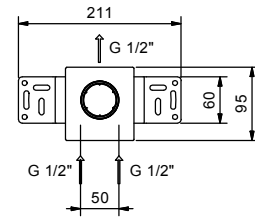

Parte empotrable

44 00 M063A