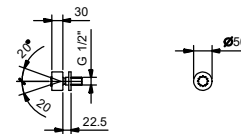

8063

Jet lateral

- material básico: latón
- articulado
- sistema anticalcáreo
- entrada de 1/2"

Cromo
Negro Opaco

81 02 8063
81 13 8063