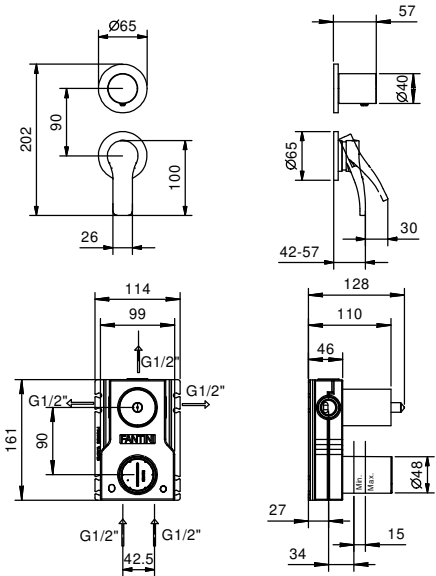

Monomando ducha empotrado

- manetas
- desviador giratorio **3 salidas**
- entradas de 1/2"
- aislamiento acústico

B489B

Parte externa

Cromo	26 02 B489B
Negro Opaco	26 13 B489B

M587A

Parte empotrable

44 00 M587A