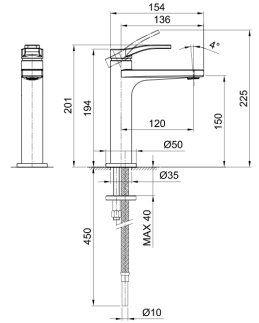

B008WF
SIN DESAGÜE

CARTUCHOS CERÁMICOS 1/4 DE GIRO

Batería lavabo 3 elementos

_longitud caño 16 cm

B204WF
SIN DESAGÜE

Batería lavabo alto 3 elementos

_longitud caño 16 cm

B206WF
SIN DESAGÜE

Batería lavabo a pared

_longitud caño 20 cm

B913B+R010A
SIN DESAGÜE

B004WF
lead ϕ free

Monomando lavabo

- distancia a chorro 12 cm
- maneta
- limitador de caudal 5 l/m a 3 bar
- flexos de alimentación
- SIN DESAGÜE