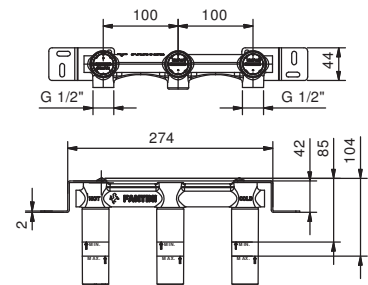

R010A

Parte empotrable

44 00 R010A