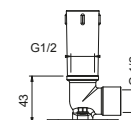

Cromo 81 02 8053
Negro Opaco 81 13 8053

8080

Brazo ducha

- longitud 30 cm
- embellecedor redondo
- para instalación a pared
- entrada de 1/2"

Cromo 81 02 8080
Negro Opaco 81 13 8080

OPCIONAL: Parte empotrable para cartón-yeso

W046 91 00 W046

8167

Brazo ducha

- longitud 35 cm
- embellecedor redondo
- para instalación a pared
- entrada de 1/2"

Cromo 81 02 8167
Negro Opaco 81 13 8167

OPCIONAL: Parte empotrable para cartón-yeso

W046 91 00 W046

8059

Brazo ducha

- longitud 45 cm
- embellecedor redondo
- para instalación a pared
- entrada de 1/2"

Cromo 81 02 8059
Negro Opaco 81 13 8059

OPCIONAL: Parte empotrable para cartón-yeso

W046 91 00 W046

8058