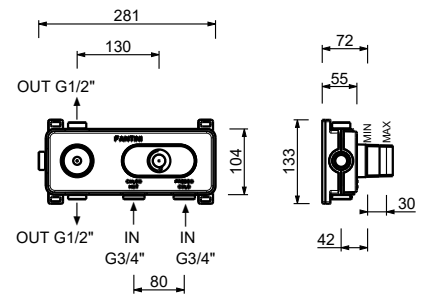

B472B

Parte externa

Cromo 26 02 B472B
 Negro Opaco 26 13 B472B

D372A

Parte empotrable

19 00 D372A

Monomando termostático ducha empotrado 3/4"

- manetas
- desviador giratorio con cierre **3 salidas**
- solo para montaje horizontal
- entradas de 3/4"