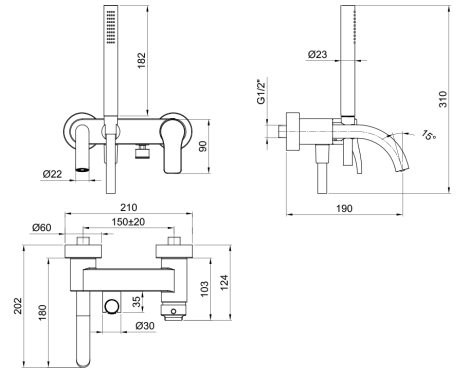

- distancia a chorro 17 cm
- maneta
- limitador de caudal 5 l/m a 3 bar
- SIN DESAGÜE

B036B**Parte externa**

Cromo	26 02 B036B
Negro Opaco	26 13 B036B

3336A**Parte empotrable**

19 00 3336A

B204WF
lead ρ free

B015

Monomando bañera externo

- distancia a chorro 19 cm
- maneta
- desviador con pulsador **2 salidas**
- teleducha FIT
- soporte teleducha
- flexo PVC 150 cm

Cromo
Negro Opaco

26 02 B015
26 13 B015

Batería baño/ducha empotrada