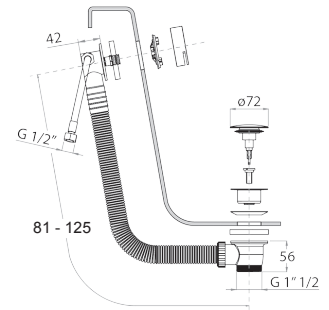

Cromo
Negro Opaco

91 02 W001
91 13 W001

W002

Columna desagüe bañera

- con maneta
- salida de agua en el rebosadero
- CON DESAGÜE

N.B. listado completo de los acabados en la sección accesorios diversos al final de la tarifa