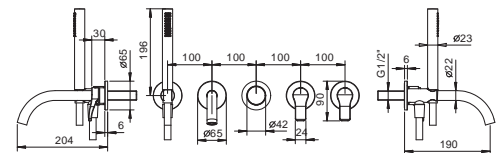

B719B

Parte externa

Cromo
Negro Opaco

26 02 B719B
26 13 B719B