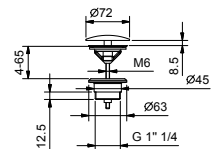

8434

Desagüe

- 1" 1/4
- tapón a presión
- para lavabo sin rebosadero
- para lavabo con rebosadero
- universal

N.B. listado completo de los acabados en la sección accesorios diversos al final de la tarifa

Cromo 91 02 8434
Negro Opaco 91 13 8434

8435

Desagüe

- 1" 1/4
- para lavabo sin rebosadero
- para lavabo con rebosadero
- salida libre
- universal

N.B. listado completo de los acabados en la sección accesorios diversos al final de la tarifa

Cromo 91 02 8435
Negro Opaco 91 13 8435

9234

Sifón de botella

- 1" 1/4
- para lavabo

N.B. listado completo de los acabados en la sección accesorios diversos al final de la tarifa

Cromo 91 02 9234
Negro Opaco 91 13 9234

8364

Pareja de llaves de escuadra con filtro

- con cierre
- filtro inspeccionable
- entrada de 1/2"

N.B. listado completo de los acabados en la sección accesorios diversos al final de la tarifa

Cromo 91 02 8364
Negro Opaco 91 13 8364