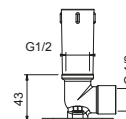

Brazo ducha

- longitud 25 cm
- embellecedor redondo
- para instalación a techo
- entrada de 1/2"

Cromo 81 02 8058
Negro Opaco 81 13 8058

OPCIONAL: Parte empotrable para cartón-yeso

W046 91 00 W046

8062

Conjunto de ducha