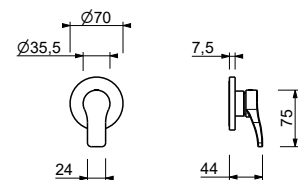

B490B

Parte externa

Cromo	26 02 B490B
Negro Opaco	26 13 B490B