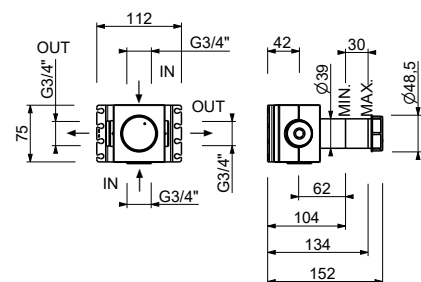

- maneta
- cartucho cerámico 90°
- entradas de 3/4"
- aislamiento acústico

B490B

Parte externa

Cromo	26 02 B490B
Negro Opaco	26 13 B490B

D491A

Parte empotrable

19 00 D491A

W275