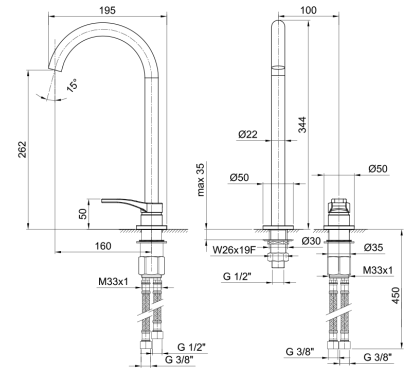

B106WF
lead ϕ free

Monomando lavabo alto 2 elementos

- distancia a chorro 16 cm
- maneta
- limitador de caudal 5 l/m a 3 bar
- flexos de alimentación
- SIN DESAGÜE

Cromo 26 02 B106WF
Negro Opaco 26 13 B106WF

Monomando lavabo a pared

- distancia a chorro 20 cm
- maneta
- limitador de caudal 5 l/m a 3 bar
- entradas de 1/2"
- SIN DESAGÜE