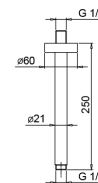

W046 91 00 W046

8167

Brazo ducha

- longitud 35 cm
- embellecedor redondo
- para instalación a pared
- entrada de 1/2"

Cromo 81 02 8167
Negro Opaco 81 13 8167

OPCIONAL: Parte empotrable para cartón-yeso

W046 91 00 W046

8059

Brazo ducha

- longitud 45 cm
- embellecedor redondo
- para instalación a pared
- entrada de 1/2"

Cromo 81 02 8059
Negro Opaco 81 13 8059

OPCIONAL: Parte empotrable para cartón-yeso

W046 91 00 W046

8058

Brazo ducha

- longitud 25 cm
- embellecedor redondo
- para instalación a techo
- entrada de 1/2"

Cromo 81 02 8058
Negro Opaco 81 13 8058

OPCIONAL: Parte empotrable para cartón-yeso

W046 91 00 W046

8062

Conjunto de ducha