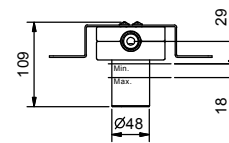

Parte empotrable

44 00 M063A