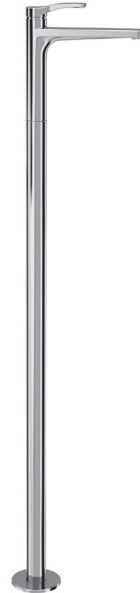

- art. **B473B+D373A** - 3 salidas

EJEMPLO:

art. **B473B+D373A**

a) esviador giratorio con cierre - Desde la posición central, girando a la derecha se activa la 1° salida, al centro el cierre, girando a la izquierda se activa la 2° salida y luego la 3° salida en secuencia.

CARTUCHO TRADICIONAL

Monomando lavabo

_longitud caño 12 cm

B004WF
SIN DESAGÜE

Monomando lavabo

_longitud caño 17 cm

B003WF
SIN DESAGÜE

Monomando lavabo alto

_longitud caño 17 cm

B006WF
SIN DESAGÜE

Monomando lavabo 2 elementos

_longitud caño 16 cm

B104WF
SIN DESAGÜE

Monomando lavabo alto 2 elementos

_longitud caño 16 cm

B106WF
SIN DESAGÜE

Monomando lavabo a suelo

_longitud caño 17 cm

B036B+3336A
SIN DESAGÜE

Monomando lavabo a pared

_longitud caño 20 cm

B813B+M111A
SIN DESAGÜE

Monomando bidé

_longitud caño 11 cm