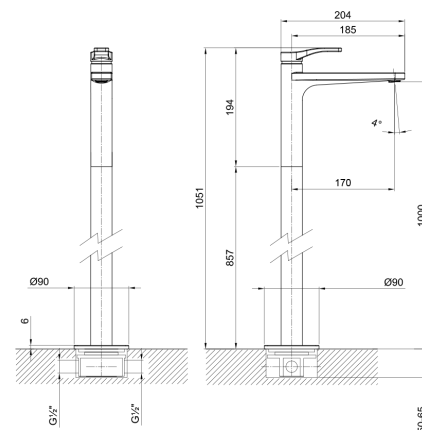

- distancia a chorro 20 cm
- maneta
- limitador de caudal 5 l/m a 3 bar
- entradas de 1/2"
- SIN DESAGÜE

B813B

Parte externa

Cromo 26 02 B813B
Negro Opaco 26 13 B813B

M111A

Parte empotrable

44 00 M111A

lead ρ free**Monomando lavabo a suelo**

- distancia a chorro 17 cm
- maneta
- limitador de caudal 5 l/m a 3 bar
- SIN DESAGÜE

B036B**Parte externa**

Cromo	26 02 B036B
Negro Opaco	26 13 B036B

3336A**Parte empotrable**

19 00 3336A

B204WF
lead ρ free