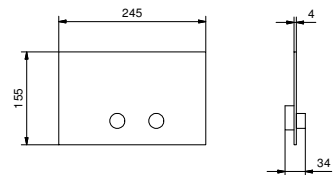

Acero Brillante 91 38 W216
Negro Opaco 91 13 W216

W291

Hidro WC

- para limpieza WC
- toma de agua y soporte teleducha
- llave de cierre
- embellecedor redondo
- flexos en latón 120 cm

N.B. listado completo de los acabados en la sección accesorios diversos al final de la tarifa