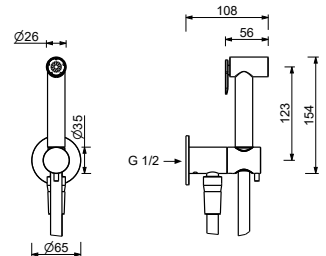

Cromo 91 02 W291
Negro Opaco 91 13 W291