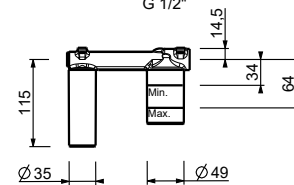

B813B

Parte externa

Cromo 26 02 B813B
Negro Opaco 26 13 B813B

M111A

Parte empotrable

44 00 M111A