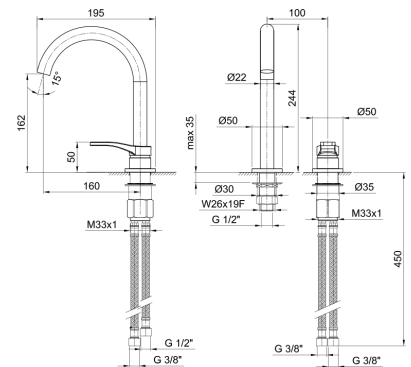

Cromo 26 02 B104WF
Negro Opaco 26 13 B104WF