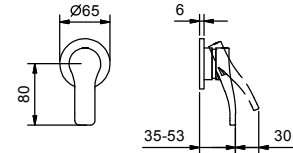

Monomando ducha empotrado

- maneta
- **1 salida** de 1/2"
- entradas de 1/2"
- aislamiento acústico

B863B

Parte externa

Cromo 26 02 B863B
Negro Opaco 26 13 B863B