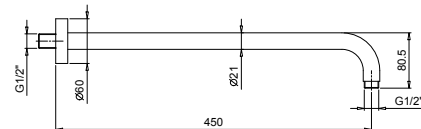

8059

Brazo ducha

- longitud 45 cm
- embellecedor redondo
- para instalación a pared
- entrada de 1/2"

Cromo 81 02 8059
Negro Opaco 81 13 8059

OPCIONAL: Parte empotrable para cartón-yeso

W046 91 00 W046

8058

Brazo ducha

- longitud 25 cm
- embellecedor redondo
- para instalación a techo
- entrada de 1/2"

Cromo 81 02 8058
Negro Opaco 81 13 8058

OPCIONAL: Parte empotrable para cartón-yeso

W046 91 00 W046

8062

Conjunto de ducha

- teleducha FIT
- toma de agua y soporte teleducha
- flexo PVC 150 cm
- entrada de 1/2"

Cromo 81 02 8062
Negro Opaco 81 13 8062