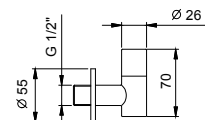

Cromo 91 02 8364
Negro Opaco 91 13 8364