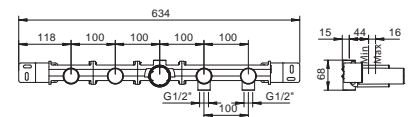

Cromo
Negro Opaco

26 02 B719B
26 13 B719B

R019A

Parte empotrable

44 00 R019A

Batería bañera a suelo

- distancia a chorro 20 cm
- maneta
- maneta apertura/cierre con regulación de caudal y temperatura ducha
- teleducha FIT
- soporte teleducha
- flexo PVC 150 cm
- entradas de 1/2"
- sobre columna