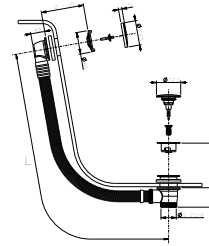

N.B. listado completo de los acabados en la sección accesorios diversos al final de la tarifa

Cromo 91 02 W291
 Negro Opaco 91 13 W291

W001

Columna desagüe bañera

- con maneta
- CON DESAGÜE

N.B. listado completo de los acabados en la sección accesorios diversos al final de la tarifa