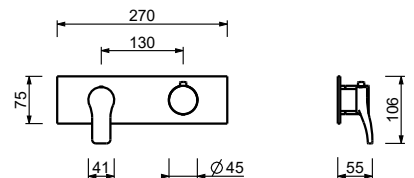

Parte externa

Cromo 26 02 B473B
Negro Opaco 26 13 B473B