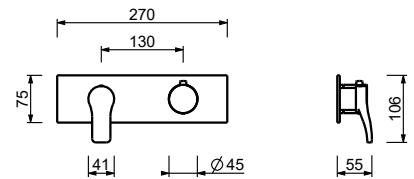

Monomando termostático ducha empotrado 3/4"

- manetas
- desviador giratorio con cierre **2 salidas**
- solo para montaje horizontal
- entradas de 3/4"

B472B

Parte externa

Cromo 26 02 B472B
Negro Opaco 26 13 B472B