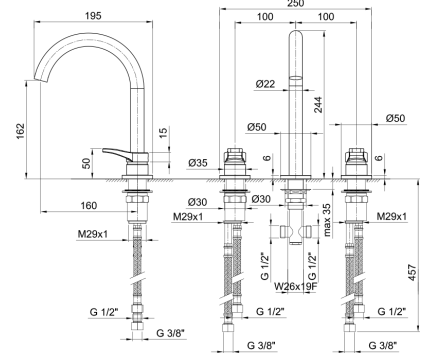

B204WF
lead ρ free

Batería lavabo 3 elementos

- distancia a chorro 16 cm
- manetas
- limitador de caudal 5 l/m a 3 bar
- cartucho cerámico 90°
- flexos de alimentación
- SIN DESAGÜE

Cromo 26 02 B204WF
Negro Opaco 26 13 B204WF