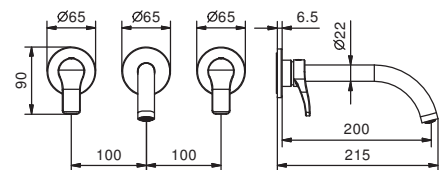

lead ρ free

Batería lavabo a pared

- distancia a chorro 20 cm
- manetas
- limitador de caudal 5 l/m a 3 bar
- cartucho cerámico 90°
- entradas de 1/2"
- SIN DESAGÜE

B913B

Parte externa

Cromo 26 02 B913B
Negro Opaco 26 13 B913B