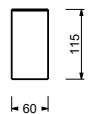

7748

Portasapone

- da appoggio
- 15x10 cm
- inserto in acrilico

Cromo 92 02 7748
Nero Opaco 92 13 7748
Polished Nickel PVD 92 95 7748
Matt Gun Metal PVD 92 P5 7748
Acciaio spazzolato 92 93 7748

7769

Portasapone

- per parete
- 15x10 cm
- inserto in acrilico

Cromo 92 02 7769
Nero Opaco 92 13 7769
Polished Nickel PVD 92 95 7769
Matt Gun Metal PVD 92 P5 7769
Acciaio spazzolato 92 93 7769

7750

Bicchiere

- con contenitore estraibile
- da appoggio

Cromo 92 02 7750
Nero Opaco 92 13 7750
Polished Nickel PVD 92 95 7750
Matt Gun Metal PVD 92 P5 7750
Acciaio spazzolato 92 93 7750

7770

Bicchiere

- per parete
- con contenitore estraibile

Cromo 92 02 7770
Nero Opaco 92 13 7770
Polished Nickel PVD 92 95 7770
Matt Gun Metal PVD 92 P5 7770
Acciaio spazzolato 92 93 7770