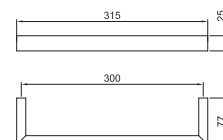

7706

Portasalviette

- 30 cm

Cromo 92 02 7706
 Nero Opaco 92 13 7706
 Polished Nickel PVD 92 95 7706
 Matt Gun Metal PVD 92 P5 7706
Acciaio spazzolato 92 93 7706

7711

Portasalviette

- 45 cm

Cromo 92 02 7711
 Nero Opaco 92 13 7711
 Polished Nickel PVD 92 95 7711
 Matt Gun Metal PVD 92 P5 7711
Acciaio spazzolato 92 93 7711