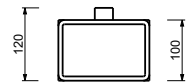

7748

Portasapone

- da appoggio
- 15x10 cm
- inserto in acrilico

Cromo 92 02 7748
Nero Opaco 92 13 7748
Polished Nickel PVD 92 95 7748
Matt Gun Metal PVD 92 P5 7748
Acciaio spazzolato 92 93 7748

7769

Portasapone

- per parete
- 15x10 cm
- inserto in acrilico

Cromo 92 02 7769
Nero Opaco 92 13 7769
Polished Nickel PVD 92 95 7769
Matt Gun Metal PVD 92 P5 7769
Acciaio spazzolato 92 93 7769

7750

Bicchiere

- con contenitore estraibile
- da appoggio

Cromo 92 02 7750
Nero Opaco 92 13 7750
Polished Nickel PVD 92 95 7750
Matt Gun Metal PVD 92 P5 7750
Acciaio spazzolato 92 93 7750

7770

Bicchiere

- per parete
- con contenitore estraibile

Cromo 92 02 7770
Nero Opaco 92 13 7770
Polished Nickel PVD 92 95 7770
Matt Gun Metal PVD 92 P5 7770
Acciaio spazzolato 92 93 7770