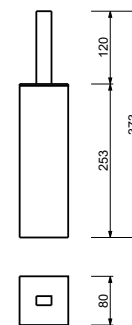

7709

Portarotolo

Cromo 92 02 7709
Nero Opaco 92 13 7709
Polished Nickel PVD 92 95 7709
Matt Gun Metal PVD 92 P5 7709
Acciaio spazzolato 92 93 7709

7745

Portarotolo

- per montaggio orizzontale e verticale

Cromo 92 02 7745
Nero Opaco 92 13 7745
Polished Nickel PVD 92 95 7745
Matt Gun Metal PVD 92 P5 7745
Acciaio spazzolato 92 93 7745

7746

Porta scopino

- con contenitore estraibile
- da appoggio

Cromo 92 02 7746
Nero Opaco 92 13 7746
Polished Nickel PVD 92 95 7746
Matt Gun Metal PVD 92 P5 7746
Acciaio spazzolato 92 93 7746

7772

Porta scopino

- per parete
- con contenitore estraibile

Cromo 92 02 7772
Nero Opaco 92 13 7772
Polished Nickel PVD 92 95 7772
Matt Gun Metal PVD 92 P5 7772
Acciaio spazzolato 92 93 7772