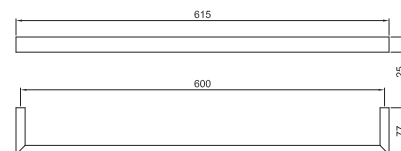

7707

Portasalviette

• 60 cm

Cromo
Nero Opaco
Polished Nickel PVD
Matt Gun Metal PVD
Acciaio spazzolato

92 02 7707
92 13 7707
92 95 7707
92 P5 7707
92 93 7707

7715

Griglia portasalviette

• 61,5 cm