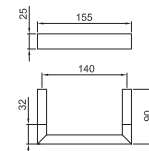

7745

Portarotolo

- per montaggio orizzontale e verticale

Cromo 92 02 7745
 Nero Opaco 92 13 7745
 Polished Nickel PVD 92 95 7745
 Matt Gun Metal PVD 92 P5 7745
Acciaio spazzolato 92 93 7745

7746

Porta scopino