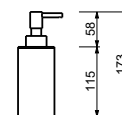

7752

Dispenser sapone

- con contenitore estraibile
- da appoggio

Cromo 92 02 7752
Nero Opaco 92 13 7752
Polished Nickel PVD 92 95 7752
Matt Gun Metal PVD 92 P5 7752
Acciaio spazzolato 92 93 7752

7771

Dispenser sapone

- per parete
- con contenitore estraibile

Cromo 92 02 7771
Nero Opaco 92 13 7771
Polished Nickel PVD 92 95 7771
Matt Gun Metal PVD 92 P5 7771
Acciaio spazzolato 92 93 7771

7706

Portasalviette

- 30 cm

Cromo 92 02 7706
Nero Opaco 92 13 7706
Polished Nickel PVD 92 95 7706
Matt Gun Metal PVD 92 P5 7706
Acciaio spazzolato 92 93 7706

7711

Portasalviette

- 45 cm

Cromo 92 02 7711
Nero Opaco 92 13 7711
Polished Nickel PVD 92 95 7711
Matt Gun Metal PVD 92 P5 7711
Acciaio spazzolato 92 93 7711