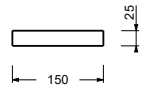

7748

Portasapone

- da appoggio
- 15x10 cm
- inserto in acrilico

Cromo 92 02 7748
Nero Opaco 92 13 7748
Polished Nickel PVD 92 95 7748
Matt Gun Metal PVD 92 P5 7748
Acciaio spazzolato 92 93 7748

7769

Portasapone

- per parete
- 15x10 cm
- inserto in acrilico

Cromo 92 02 7769
Nero Opaco 92 13 7769
Polished Nickel PVD 92 95 7769
Matt Gun Metal PVD 92 P5 7769
Acciaio spazzolato 92 93 7769

7750

Bicchiere

- con contenitore estraibile
- da appoggio

Cromo 92 02 7750
Nero Opaco 92 13 7750
Polished Nickel PVD 92 95 7750
Matt Gun Metal PVD 92 P5 7750
Acciaio spazzolato 92 93 7750

7770

Bicchiere

- per parete
- con contenitore estraibile

Cromo 92 02 7770
Nero Opaco 92 13 7770
Polished Nickel PVD 92 95 7770
Matt Gun Metal PVD 92 P5 7770
Acciaio spazzolato 92 93 7770