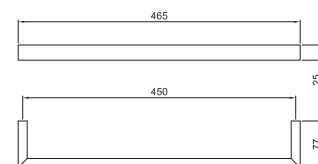

7706

Portasalviette

- 30 cm

Cromo 92 02 7706
 Nero Opaco 92 13 7706
 Polished Nickel PVD 92 95 7706
 Matt Gun Metal PVD 92 P5 7706
Acciaio spazzolato 92 93 7706

7711

Portasalviette

- 45 cm

Cromo 92 02 7711
 Nero Opaco 92 13 7711
 Polished Nickel PVD 92 95 7711
 Matt Gun Metal PVD 92 P5 7711
Acciaio spazzolato 92 93 7711