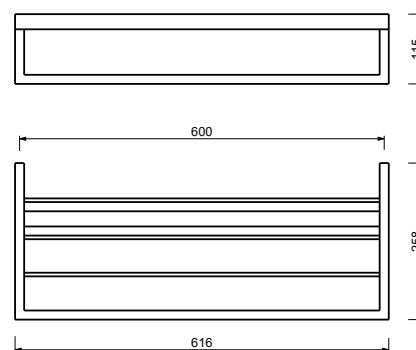

Griglia portasalviette

• 61,5 cm

Cromo
Nero Opaco
Acciaio spazzolato

92 02 7715
92 13 7715
92 93 7715

7708

Appendiabiti

Cromo
Nero Opaco
Polished Nickel PVD
Matt Gun Metal PVD
Acciaio spazzolato

92 02 7708
92 13 7708
92 95 7708
92 P5 7708
92 93 7708

7744

Appendiabiti

Cromo
Nero Opaco
Polished Nickel PVD
Matt Gun Metal PVD
Acciaio spazzolato

92 02 7744
92 13 7744
92 95 7744
92 P5 7744
92 93 7744