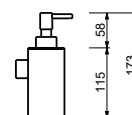

Cromo 92 02 7752
 Nero Opaco 92 13 7752
 Polished Nickel PVD 92 95 7752
 Matt Gun Metal PVD 92 P5 7752
Acciaio spazzolato 92 93 7752

7771

Dispenser sapone

- per parete
- con contenitore estraibile

Cromo 92 02 7771
 Nero Opaco 92 13 7771
 Polished Nickel PVD 92 95 7771
 Matt Gun Metal PVD 92 P5 7771
Acciaio spazzolato 92 93 7771