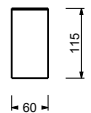

7748

Portasapone

- da appoggio
- 15x10 cm
- inserto in acrilico

Cromo 92 02 7748
Nero Opaco 92 13 7748
Polished Nickel PVD 92 95 7748
Matt Gun Metal PVD 92 P5 7748
Acciaio spazzolato 92 93 7748

7769

Portasapone

- per parete
- 15x10 cm
- inserto in acrilico

Cromo 92 02 7769
Nero Opaco 92 13 7769
Polished Nickel PVD 92 95 7769
Matt Gun Metal PVD 92 P5 7769
Acciaio spazzolato 92 93 7769

7750

Bicchiere

- con contenitore estraibile
- da appoggio

Cromo 92 02 7750
Nero Opaco 92 13 7750
Polished Nickel PVD 92 95 7750
Matt Gun Metal PVD 92 P5 7750
Acciaio spazzolato 92 93 7750

7770

Bicchiere

- per parete
- con contenitore estraibile

Cromo 92 02 7770
Nero Opaco 92 13 7770
Polished Nickel PVD 92 95 7770
Matt Gun Metal PVD 92 P5 7770
Acciaio spazzolato 92 93 7770