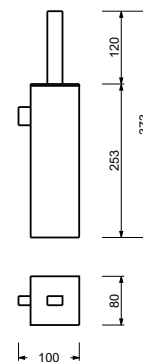

Porta scopino

- per parete
- con contenitore estraibile

Cromo 92 02 7772
Nero Opaco 92 13 7772
Polished Nickel PVD 92 95 7772
Matt Gun Metal PVD 92 P5 7772
Acciaio spazzolato 92 93 7772