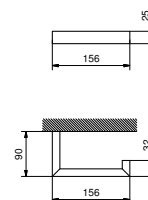

7745

Portarotolo

- per montaggio orizzontale e verticale

Cromo 92 02 7745
 Nero Opaco 92 13 7745
 Polished Nickel PVD 92 95 7745
 Matt Gun Metal PVD 92 P5 7745
Acciaio spazzolato 92 93 7745

7746

Porta scopino