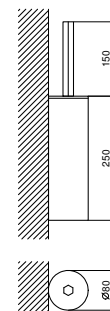

WC Bürstengarnitur

- für Wände
- mit herausnehmbar Behälter

Chrom	94 02 7847
Polished Nickel PVD	94 95 7847
Matt Gun Metal PVD	94 P5 7847
Matt British Gold PVD	94 P6 7847
Matt Copper PVD	94 P9 7847
Golden Look PVD	94 S9 7847