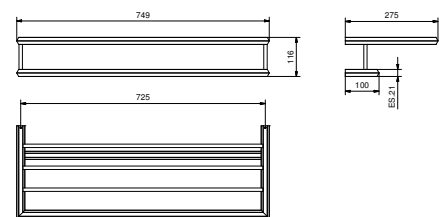

• 72,5 cm

Chrom	94 02 7815
Golden Look PVD	94 S9 7815

7808

Kleiderhacken

Chrom	94 02 7808
Polished Nickel PVD	94 95 7808
Matt Gun Metal PVD	94 P5 7808
Matt British Gold PVD	94 P6 7808
Matt Copper PVD	94 P9 7808
Golden Look PVD	94 S9 7808