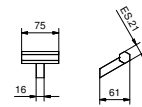

• 72,5 cm

Chrom	94 02 7815
Golden Look PVD	94 S9 7815

7808

Kleiderhacken

Chrom	94 02 7808
Polished Nickel PVD	94 95 7808
Matt Gun Metal PVD	94 P5 7808
Matt British Gold PVD	94 P6 7808
Matt Copper PVD	94 P9 7808
Golden Look PVD	94 S9 7808