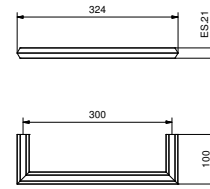

7821
Escobillero

de apoyo
acabados: 02, 95, P5, P6, P9, 01

7847
Escobillero

para pared
acabados: 02, 95, P5, P6, P9, 01

7806

Toallero

• 30 cm

Cromo	94 02 7806
Polished Nickel PVD	94 95 7806
Matt Gun Metal PVD	94 P5 7806
Matt British Gold PVD	94 P6 7806
Matt Copper PVD	94 P9 7806
Golden Look PVD	94 S9 7806