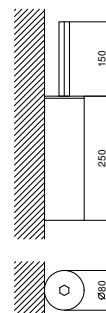

Escobillero

- para pared
- con contenedor extraíble

Cromo	94 02 7847
Polished Nickel PVD	94 95 7847
Matt Gun Metal PVD	94 P5 7847
Matt British Gold PVD	94 P6 7847
Matt Copper PVD	94 P9 7847
Golden Look PVD	94 S9 7847