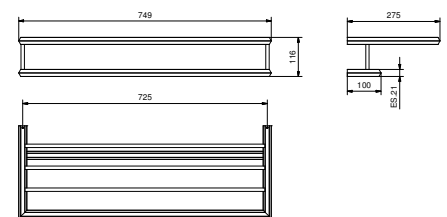

7815

Towel rail

• 72,5 cm

Chrome	94 02 7815
Gold Plus	94 01 7815

7843

Towel rail

- 55 cm
- free standing

Chrome
Gold Plus