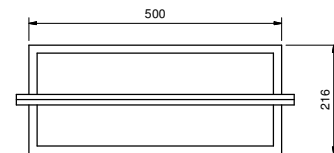

7815

Towel rail

• 72,5 cm

Chrome	94 02 7815
Gold Plus	94 01 7815

7843

Towel rail

- 55 cm
- free standing

Chrome
Gold Plus