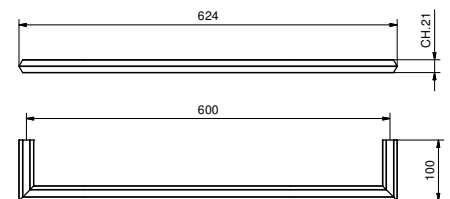

7815

Towel rail

• 72,5 cm

Chrome	94 02 7815
Gold Plus	94 01 7815

7843

Towel rail

- 55 cm
- free standing

Chrome
Gold Plus