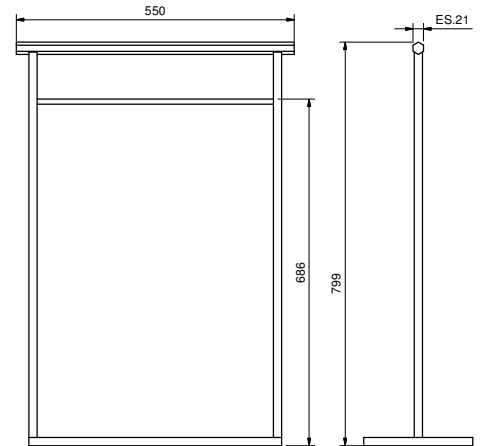

7815

Towel rail

• 72,5 cm

Chrome	94 02 7815
Gold Plus	94 01 7815

7843

Towel rail

- 55 cm
- free standing

Chrome
Gold Plus