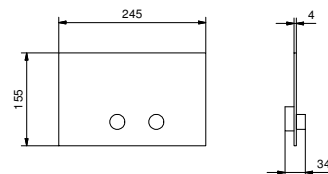

8402

Plaque de déclenchement pour réservoir GEBERIT

- matériel de base : acier
- boutons en relief
- avec boutons ronds
- sans fixations visibles

N.B. liste complète des finitions dans la section Articles Divers à la fin du Tarif

N.B. compatible UNIQUEMENT AVEC Geberit Sigma 8/Sigma 12

Acier Brillant	91 38 8402
Polished Nickel PVD	91 95 8402
Matt Gun Metal PVD	91 P5 8402
Matt British Gold PVD	91 P6 8402
Matt Copper PVD	91 P9 8402
Golden Look PVD	91 S9 8402

8403

Plaque de déclenchement pour réservoir GEBERIT

- matériel de base : acier
- boutons à fleur
- avec boutons carrés
- sans fixations visibles

N.B. liste complète des finitions dans la section Articles Divers à la fin du Tarif

N.B. compatible UNIQUEMENT AVEC Geberit Sigma 8/Sigma 12

Acier Brillant	91 38 8403
Polished Nickel PVD	91 95 8403
Matt Gun Metal PVD	91 P5 8403
Matt British Gold PVD	91 P6 8403
Matt Copper PVD	91 P9 8403
Golden Look PVD	91 S9 8403

W216

Plaque de déclenchement pour réservoir TECE

- matériel de base : acier
- boutons en relief
- avec boutons ronds
- profondeur minimale : voir les instructions d'installation
- sans fixations visibles

N.B. liste complète des finitions dans la section Articles Divers à la fin du Tarif

N.B. compatible UNIQUEMENT AVEC Tecebox Octa II

Acier Brillant	91 38 W216
Polished Nickel PVD	91 95 W216
Matt Gun Metal PVD	91 P5 W216
Matt British Gold PVD	91 P6 W216
Matt Copper PVD	91 P9 W216
Golden Look PVD	91 S9 W216

W001

Vidage pour baignoire

- AVEC VIDAGE

N.B. liste complète des finitions dans la section Articles Divers à la fin du Tarif

Chromé	91 02 W001
Polished Nickel PVD	91 95 W001
Matt Gun Metal PVD	91 P5 W001
Matt British Gold PVD	91 P6 W001
Matt Copper PVD	91 P9 W001
Golden Look PVD	91 S9 W001