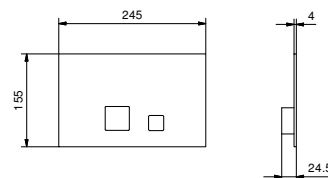

8402

Plaque de déclenchement pour réservoir GEBERIT

- matériel de base : acier
- boutons en relief
- avec boutons ronds
- sans fixations visibles

N.B. liste complète des finitions dans la section Articles Divers à la fin du Tarif

N.B. compatible UNIQUEMENT AVEC Geberit Sigma 8/Sigma 12

Acier Brillant	91 38 8402
Polished Nickel PVD	91 95 8402
Matt Gun Metal PVD	91 P5 8402
Matt British Gold PVD	91 P6 8402
Matt Copper PVD	91 P9 8402
Golden Look PVD	91 S9 8402

8403

Plaque de déclenchement pour réservoir GEBERIT

- matériel de base : acier
- boutons à fleur
- avec boutons carrés
- sans fixations visibles

N.B. liste complète des finitions dans la section Articles Divers à la fin du Tarif

N.B. compatible UNIQUEMENT AVEC Geberit Sigma 8/Sigma 12

Acier Brillant	91 38 8403
Polished Nickel PVD	91 95 8403
Matt Gun Metal PVD	91 P5 8403
Matt British Gold PVD	91 P6 8403
Matt Copper PVD	91 P9 8403
Golden Look PVD	91 S9 8403

W216

Plaque de déclenchement pour réservoir TECE

- matériel de base : acier
- boutons en relief
- avec boutons ronds
- profondeur minimale : voir les instructions d'installation
- sans fixations visibles

N.B. liste complète des finitions dans la section Articles Divers à la fin du Tarif

N.B. compatible UNIQUEMENT AVEC Tecebox Octa II

Acier Brillant	91 38 W216
Polished Nickel PVD	91 95 W216
Matt Gun Metal PVD	91 P5 W216
Matt British Gold PVD	91 P6 W216
Matt Copper PVD	91 P9 W216
Golden Look PVD	91 S9 W216

W001

Vidage pour baignoire

- AVEC VIDAGE

N.B. liste complète des finitions dans la section Articles Divers à la fin du Tarif

Chromé	91 02 W001
Polished Nickel PVD	91 95 W001
Matt Gun Metal PVD	91 P5 W001
Matt British Gold PVD	91 P6 W001
Matt Copper PVD	91 P9 W001
Golden Look PVD	91 S9 W001