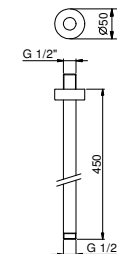

OPTIONNEL: Partie encastrée pour placoplâtre

W046

91 00 W046