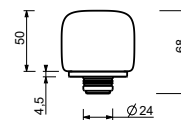

S704SWlead \emptyset free**Mélangeur lavabo 3 trous**

- entraxe bec 17,5 cm
- sans manettes
- limiteur de débit 5 l/min à 3 bar
- tête céramique 90°
- flexibles d'alimentation
- SANS VIDAGE

N.B. manettes à commander séparément, consultez la section "Manettes"