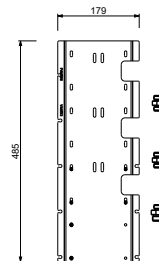

W270

Optionnel : Système "Easy Fix"

Plaques et connexions :

- pour montage horizontal ou vertical facilité pour thermostatiques
- pour montage H500A / H590A (3 PCS) - **3 sorties**