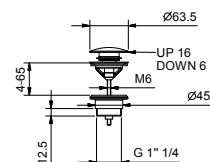

8434

Vidage

- 1" 1/4
- clapet à pression
- pour lavabos sans trop-plein
- pour lavabos avec trop-plein
- universel

N.B. liste complète des finitions dans la section Articles Divers à la fin du Tarif

Chromé	91 02 8434
Polished Nickel PVD	91 95 8434
Matt Gun Metal PVD	91 P5 8434
Matt British Gold PVD	91 P6 8434
Matt Copper PVD	91 P9 8434
Golden Look PVD	91 S9 8434