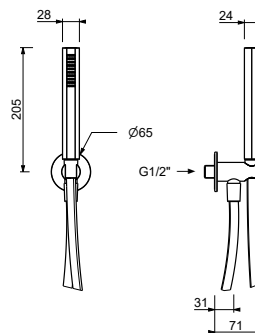

5943

Combiné de douche

- rosace ronde Ø 65 mm épaisseur 4
- douchette VENEZIA
- prise d'eau avec support douchette
- flexible en laiton 150 cm
- flexible en laiton 140 cm dans les versions en finitions PVD
- entrée en 1/2"

Chromé	29 02 5943
Polished Nickel PVD	29 95 5943
Matt Gun Metal PVD	29 P5 5943
Matt British Gold PVD	29 P6 5943
Matt Copper PVD	29 P9 5943
Golden Look PVD	29 S9 5943