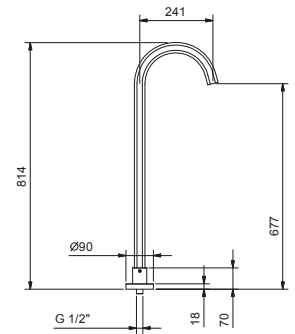

8315

Bec pour mitigeur bain-douche mural

- entraxe bec 20 cm
- rosace rond
- entrée en 1/2"

Chromé	29 02 8315
Polished Nickel PVD	29 95 8315
Matt Gun Metal PVD	29 P5 8315
Matt British Gold PVD	29 P6 8315
Matt Copper PVD	29 P9 8315
Golden Look PVD	29 S9 8315

8418

Bec pour mitigeur bain-douche installation au sol

- entraxe bec 24 cm
- entrée en 1/2"

Chromé	29 02 8418
Polished Nickel PVD	29 95 8418
Matt Gun Metal PVD	29 P5 8418
Matt British Gold PVD	29 P6 8418
Matt Copper PVD	29 P9 8418
Golden Look PVD	29 S9 8418