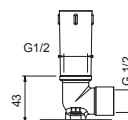

OPTIONNEL: Partie encastrée pour placoplâtre

W046

91 00 W046