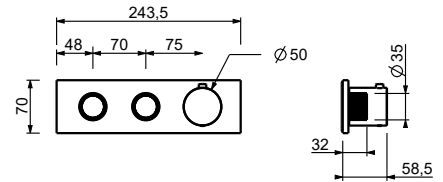

Mitigeur thermostatique douche à encastrer 3/4"

- manette
- boutons ON/OFF avec réglage de la portée
- isolation acoustique
- seulement installation horizontale
- entrées en 3/4"
- **2 sorties** en 1/2"

H572B

Partie externe

Chromé	87 02 H572B
Polished Nickel PVD	87 95 H572B
Matt Gun Metal PVD	87 P5 H572B
Matt British Gold PVD	87 P6 H572B
Matt Copper PVD	87 P9 H572B
Golden Look PVD	87 S9 H572B