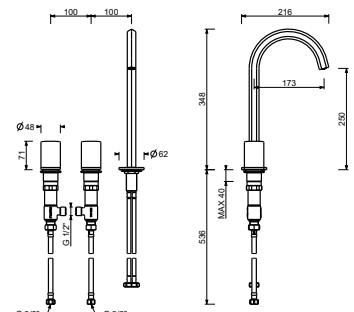

S704SW

lead $\emptyset$ free

Mélangeur lavabo 3 trous

- entraxe bec 17,5 cm
- sans manettes
- limiteur de débit 5 l/min à 3 bar
- tête céramique 90°
- flexibles d'alimentation
- SANS VIDAGE

N.B. manettes à commander séparément, consultez la section "Manettes"

Chromé	29 02 S704SW
Polished Nickel PVD	29 95 S704SW
Matt Gun Metal PVD	29 P5 S704SW
Matt British Gold PVD	29 P6 S704SW
Matt Copper PVD	29 P9 S704SW
Golden Look PVD	29 S9 S704SW

S704S

lead $\emptyset$ free

Mélangeur lavabo 3 trous

- entraxe bec 17,5 cm
- sans manettes
- limiteur de débit 5 l/min à 3 bar
- tête céramique 90°
- flexibles d'alimentation
- AVEC VIDAGE clapet à pression

N.B. manettes à commander séparément, consultez la section "Manettes"

Chromé	29 02 S704S
Polished Nickel PVD	29 95 S704S
Matt Gun Metal PVD	29 P5 S704S
Matt British Gold PVD	29 P6 S704S
Matt Copper PVD	29 P9 S704S
Golden Look PVD	29 S9 S704S

S705SW

lead $\emptyset$ free

Mélangeur lavabo 3 trous bec surélevé

- entraxe bec 17,5 cm
- sans manettes
- limiteur de débit 5 l/min à 3 bar
- tête céramique 90°
- flexibles d'alimentation
- SANS VIDAGE

N.B. manettes à commander séparément, consultez la section "Manettes"

Chromé	29 02 S705SW
Polished Nickel PVD	29 95 S705SW
Matt Gun Metal PVD	29 P5 S705SW
Matt British Gold PVD	29 P6 S705SW
Matt Copper PVD	29 P9 S705SW
Golden Look PVD	29 S9 S705SW