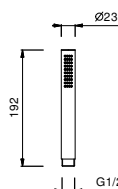

Douchette

- FIT
- matériel de base : laiton
- limiteur de débit 9 l/min
- système anticalcaire
- clapet anti-retour

Chromé	90 02 8783
Polished Nickel PVD	90 95 8783
Matt Gun Metal PVD	90 P5 8783
Matt British Gold PVD	90 P6 8783
Matt Copper PVD	90 P9 8783
Golden Look PVD	90 S9 8783