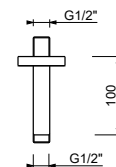

Bras de douche

- longueur 10 cm
- rosace rond
- pour installation plafond
- entrée en 1/2"

Chromé	86 02 8121
Polished Nickel PVD	86 95 8121
Matt Gun Metal PVD	86 P5 8121
Matt British Gold PVD	86 P6 8121
Matt Copper PVD	86 P9 8121
Golden Look PVD	86 S9 8121