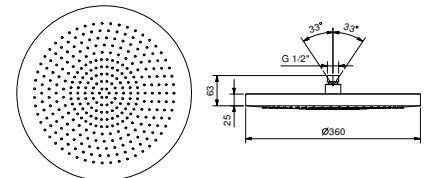

8084**Pomme de douche jet pluie**

- Ø 36 cm
- matériel de base : acier
- système anticalcaire
- entrée en 1/2"
- clapet anti-retour

N.B. Conditions nécessaires pour le fonctionnement correct:
débit min.: 15l/m