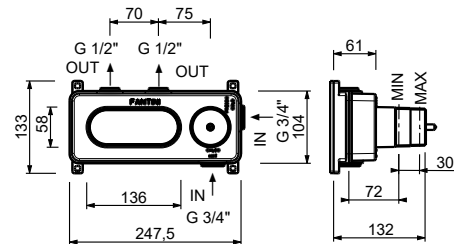

H572A

Pièce Partie à encastrer

44 00 H572A