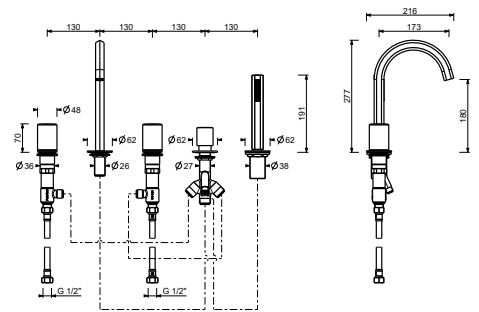

S765S

Mélangeur bain-douche sur gorge

- entraxe bec 17,5 cm
- sans manettes
- 5 trous
- inverseur **2 sorties** avec bouton
- douchette VENEZIA
- flexible 150 cm
- tête céramique 90°
- entrées en 3/4"
- flexibles d'alimentation

N.B. manettes à commander séparément, consultez la section "Manettes"

Chromé	29 02 S765S
Polished Nickel PVD	29 95 S765S
Matt Gun Metal PVD	29 P5 S765S
Matt British Gold PVD	29 P6 S765S
Matt Copper PVD	29 P9 S765S
Golden Look PVD	29 S9 S765S