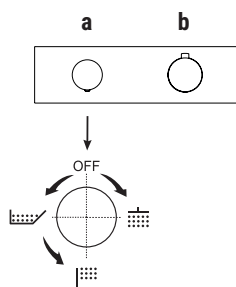

- Mélangeur lavabo 3 trous.

art. S704S

art. S705S

art. S804S

Mitigeurs - boutons ON/OFF

Les mitigeurs thermostatiques douche 3/4" avec boutons ON/OFF et réglage du débit sont disponibles avec plaque « unique », où le thermostatique et les boutons sont intégrés (art. H572B+H572A), ou avec mitigeur thermostatique et robinets d'arrêt (avec rosaces) commandables séparément (art. H500B+H500A ou art. H590B/H591B/H592B+H590A).

EXEMPLE:

art. H572B+H572A ou art. H500B+H500A / H590B+H590A / H591B+H590A

a) commande pour régler la température.

b) commande pour: - fonction ON/OFF par pression du bouton
- fonction de réglage du débit par rotation de la bague