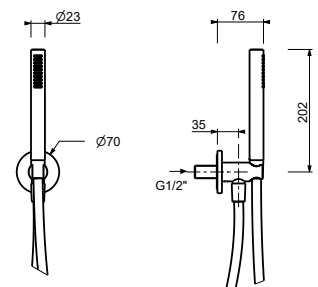

9236

Bras de douche

- longueur 25 cm
- rosace rond
- pour installation plafond
- entrée en 1/2"

Chromé	86 02 9236
Polished Nickel PVD	86 95 9236
Matt Gun Metal PVD	86 P5 9236
Matt British Gold PVD	86 P6 9236
Matt Copper PVD	86 P9 9236
Golden Look PVD	86 S9 9236

OPTIONNEL: Partie encastrée pour placoplâtre

W046

91 00 W046

9237

Bras de douche

- longueur 45 cm
- rosace rond
- pour installation plafond
- entrée en 1/2"

Chromé	86 02 9237
Polished Nickel PVD	86 95 9237
Matt Gun Metal PVD	86 P5 9237
Matt British Gold PVD	86 P6 9237
Matt Copper PVD	86 P9 9237
Golden Look PVD	86 S9 9237

OPTIONNEL: Partie encastrée pour placoplâtre

W046

91 00 W046

8158

Combiné de douche

- rosace ronde Ø 70 mm épaisseur 7,5
- douchette FIT
- prise d'eau avec support douchette
- flexible PVC 150 cm
- entrée en 1/2"

Chromé	86 02 8158
Polished Nickel PVD	86 95 8158
Matt Gun Metal PVD	86 P5 8158
Matt British Gold PVD	86 P6 8158
Matt Copper PVD	86 P9 8158
Golden Look PVD	86 S9 8158