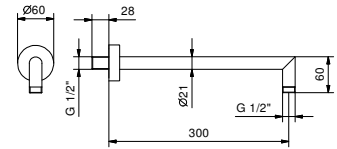

9231

Bras de douche

- longueur 30 cm
- rosace rond
- pour installation murale
- entrée en 1/2"

Chromé	86 02 9231
Polished Nickel PVD	86 95 9231
Matt Gun Metal PVD	86 P5 9231
Matt British Gold PVD	86 P6 9231
Matt Copper PVD	86 P9 9231
Golden Look PVD	86 S9 9231

OPTIONNEL: Partie encastrée pour placoplâtre

W046

91 00 W046

8011

Bras de douche

- longueur 45 cm
- rosace rond
- pour installation murale
- entrée en 1/2"

Chromé	86 02 8011
Polished Nickel PVD	86 95 8011
Matt Gun Metal PVD	86 P5 8011
Matt British Gold PVD	86 P6 8011
Matt Copper PVD	86 P9 8011
Golden Look PVD	86 S9 8011