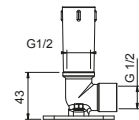

9236

Bras de douche

- longueur 25 cm
- rosace rond
- pour installation plafond
- entrée en 1/2"

Chromé	86 02 9236
Polished Nickel PVD	86 95 9236
Matt Gun Metal PVD	86 P5 9236
Matt British Gold PVD	86 P6 9236
Matt Copper PVD	86 P9 9236
Golden Look PVD	86 S9 9236

OPTIONNEL: Partie encastrée pour placoplâtre

W046

91 00 W046