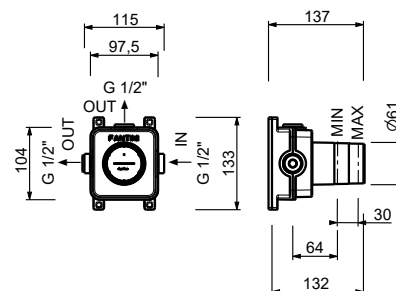

H590A

Piece Partie à encastrer

44 00 H590A