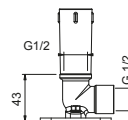

OPTIONNEL: Partie encastrée pour placoplâtre

W046

91 00 W046