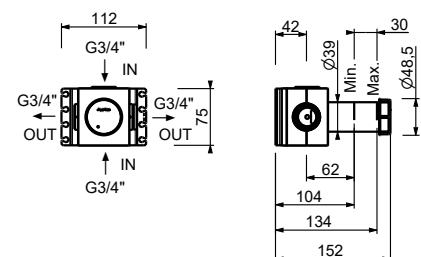

D491A

Piece Partie à encastrer

19 00 D491A