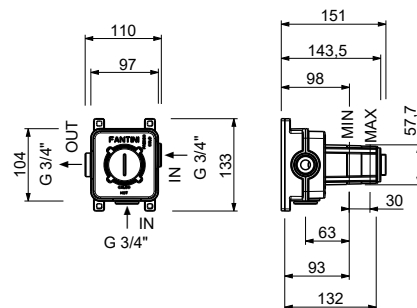

H500A

Pièce Partie à encastrer

44 00 H500A