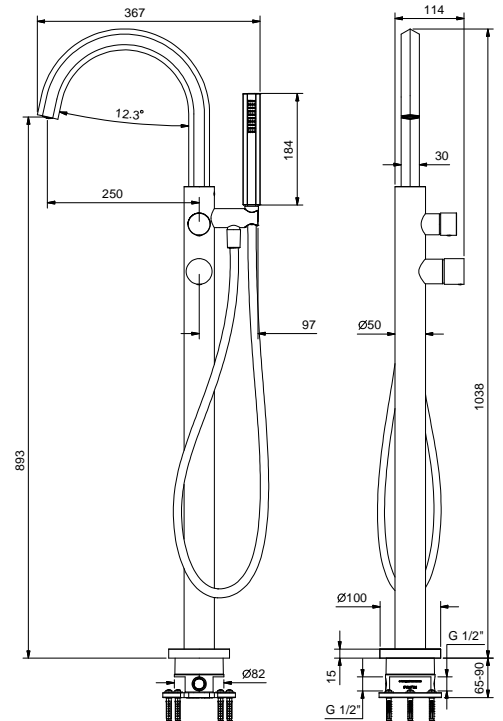

Mitigeur bain-douche installation au sol

- entraxe bec 25 cm
- manette
- manette ouverture/fermeture avec réglage débit et température douchette
- douchette VENEZIA
- support douchette
- flexible PVC 150 cm
- entrées en 1/2"
- sur colonne

N080B

R080A

Partie externe

Chromé	29 02 N080B
Polished Nickel PVD	29 95 N080B
Matt Gun Metal PVD	29 P5 N080B
Matt British Gold PVD	29 P6 N080B
Matt Copper PVD	29 P9 N080B
Golden Look PVD	29 S9 N080B

Pièce Partie à encastrer

44 00 R080A