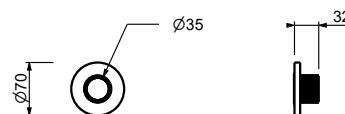

H791B

Partie externe

Chromé	87 02 H791B
Polished Nickel PVD	87 95 H791B
Matt Gun Metal PVD	87 P5 H791B
Matt British Gold PVD	87 P6 H791B
Matt Copper PVD	87 P9 H791B
Golden Look PVD	87 S9 H791B