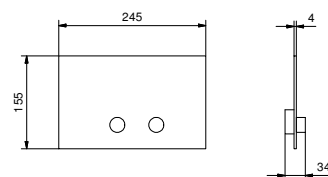

8402

Plaque de déclenchement pour réservoir GEBERIT

- matériel de base : acier
- boutons en relief
- avec boutons ronds
- sans fixations visibles

N.B. liste complète des finitions dans la section Articles Divers à la fin du Tarif

N.B. compatible UNIQUEMENT AVEC Geberit Sigma 8/Sigma 12

Acier Brillant	91 38 8402
Polished Nickel PVD	91 95 8402
Matt Gun Metal PVD	91 P5 8402
Matt British Gold PVD	91 P6 8402
Matt Copper PVD	91 P9 8402
Golden Look PVD	91 S9 8402

8403

Plaque de déclenchement pour réservoir GEBERIT

- matériel de base : acier
- boutons à fleur
- avec boutons carrés
- sans fixations visibles

N.B. liste complète des finitions dans la section Articles Divers à la fin du Tarif

N.B. compatible UNIQUEMENT AVEC Geberit Sigma 8/Sigma 12

Acier Brillant	91 38 8403
Polished Nickel PVD	91 95 8403
Matt Gun Metal PVD	91 P5 8403
Matt British Gold PVD	91 P6 8403
Matt Copper PVD	91 P9 8403
Golden Look PVD	91 S9 8403

W216

Plaque de déclenchement pour réservoir TECE

- matériel de base : acier
- boutons en relief
- avec boutons ronds
- profondeur minimale : voir les instructions d'installation
- sans fixations visibles

N.B. liste complète des finitions dans la section Articles Divers à la fin du Tarif

N.B. compatible UNIQUEMENT AVEC Tecebox Octa II

Acier Brillant	91 38 W216
Polished Nickel PVD	91 95 W216
Matt Gun Metal PVD	91 P5 W216
Matt British Gold PVD	91 P6 W216
Matt Copper PVD	91 P9 W216
Golden Look PVD	91 S9 W216

W001

Vidage pour baignoire

- AVEC VIDAGE

N.B. liste complète des finitions dans la section Articles Divers à la fin du Tarif

Chromé	91 02 W001
Polished Nickel PVD	91 95 W001
Matt Gun Metal PVD	91 P5 W001
Matt British Gold PVD	91 P6 W001
Matt Copper PVD	91 P9 W001
Golden Look PVD	91 S9 W001