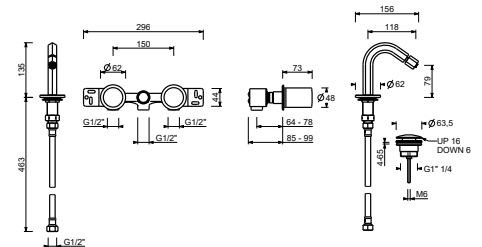

R011A

Pièce Partie à encastrer

44 00 R011A