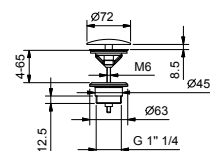

Vidage

- 1" 1/4
- pour lavabos sans trop-plein
- pour lavabos avec trop-plein
- sortie libre
- universel

N.B. liste complète des finitions dans la section Articles Divers à la fin du Tarif

Chromé	91 02 8435
Polished Nickel PVD	91 95 8435
Matt Gun Metal PVD	91 P5 8435
Matt British Gold PVD	91 P6 8435
Matt Copper PVD	91 P9 8435
Golden Look PVD	91 S9 8435