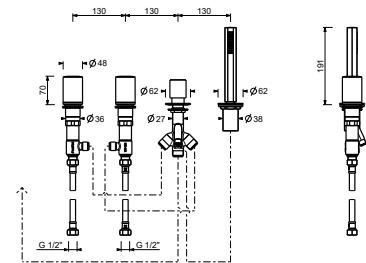

S767S

Mélangeur bain-douche sur gorge

- sans manettes
- sans bec
- 4 trous
- inverseur **2 sorties** avec bouton
- douchette VENEZIA
- flexible 150 cm
- tête céramique 90°
- entrées en 3/4"
- flexibles d'alimentation

N.B. manettes à commander séparément, consultez la section "Manettes"

Chromé	29 02 S767S
Polished Nickel PVD	29 95 S767S
Matt Gun Metal PVD	29 P5 S767S
Matt British Gold PVD	29 P6 S767S
Matt Copper PVD	29 P9 S767S
Golden Look PVD	29 S9 S767S