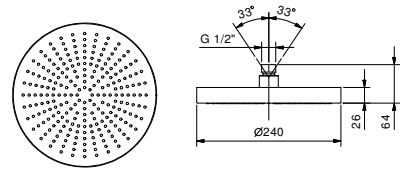

8083

Pomme de douche jet pluie

- Ø 24 cm
- matériel de base : acier
- limiteur de débit 12 l/min à 3 bar
- système anticalcaire
- entrée en 1/2"
- clapet anti-retour

N.B. Conditions nécessaires pour le fonctionnement correct:
débit min.: 10 l/min