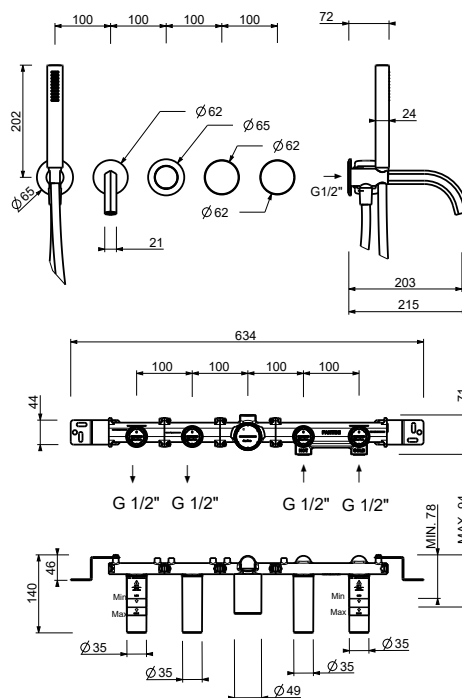

Mélangeur bain-douche à encastrer

- entraxe bec 20 cm
- sans manettes
- inverseur **2 sorties** à rotation
- douchette VENEZIA
- prise d'eau avec support douchette
- flexible en laiton 150 cm
- flexible en laiton 140 cm dans les versions en finitions PVD
- tête céramique 90°
- entrées en 1/2"

N.B. manettes à commander séparément, consultez la section "Manettes"