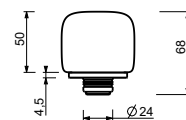

V748CN

Manette VENEZIA by Venini en verre de Murano - BICOLORE VERT AQUAMARINE

- support manette en laiton
- pour Articles: S704SW - S704S - S705SW - S713SB - S709SW - S709S - S711SB - S765S - S767S - S991SB - S719SB - S717SB

Chromé	29 02 V748CN
Polished Nickel PVD	29 95 V748CN
Matt Gun Metal PVD	29 P5 V748CN
Matt British Gold PVD	29 P6 V748CN
Matt Copper PVD	29 P9 V748CN
Golden Look PVD	29 S9 V748CN

V748CM

Manette VENEZIA by Venini en verre de Murano - BICOLORE AMETHYSTE AMBRE

- support manette en laiton
- pour Articles: S704SW - S704S - S705SW - S713SB - S709SW - S709S - S711SB - S765S - S767S - S991SB - S719SB - S717SB

Chromé	29 02 V748CM
Polished Nickel PVD	29 95 V748CM
Matt Gun Metal PVD	29 P5 V748CM
Matt British Gold PVD	29 P6 V748CM
Matt Copper PVD	29 P9 V748CM
Golden Look PVD	29 S9 V748CM

V748CO

Manette VENEZIA by Venini en verre de Murano - BICOLORE ROUGE AMBRE

- support manette en laiton
- pour Articles: S704SW - S704S - S705SW - S713SB - S709SW - S709S - S711SB - S765S - S767S - S991SB - S719SB - S717SB

Chromé	29 02 V748CO
Polished Nickel PVD	29 95 V748CO
Matt Gun Metal PVD	29 P5 V748CO
Matt British Gold PVD	29 P6 V748CO
Matt Copper PVD	29 P9 V748CO
Golden Look PVD	29 S9 V748CO

F948CP

Manette VENEZIA by Venini en verre de Murano - FILIGRANE BLANC

- support manette en laiton
- pour Articles: S704SW - S704S - S705SW - S713SB - S709SW - S709S - S711SB - S765S - S767S - S991SB - S719SB - S717SB

Chromé	29 02 F948CP
Polished Nickel PVD	29 95 F948CP
Matt Gun Metal PVD	29 P5 F948CP
Matt British Gold PVD	29 P6 F948CP
Matt Copper PVD	29 P9 F948CP
Golden Look PVD	29 S9 F948CP