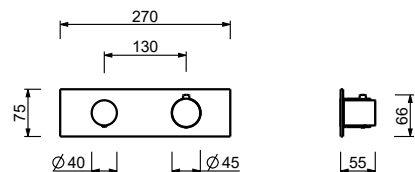

Mitigeur thermostatique douche à encastrer 3/4"

- manettes
- inverseur **3 sorties** à rotation avec arrêt
- seulement installation horizontale
- entrées en 3/4"

G573B

Partie externe

Chromé	87 02 G573B
Polished Nickel PVD	87 95 G573B
Matt Gun Metal PVD	87 P5 G573B
Matt British Gold PVD	87 P6 G573B
Matt Copper PVD	87 P9 G573B
Golden Look PVD	87 S9 G573B