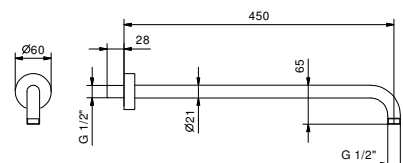

OPTIONNEL: Partie encastrée pour placoplâtre

W046

91 00 W046