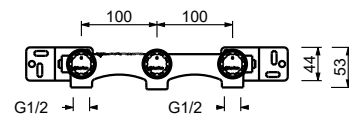

R010A

Piece Partie à encastrer

44 00 R010A