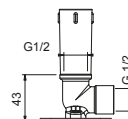

OPTIONNEL: Partie encastrée pour placoplâtre

W046

91 00 W046