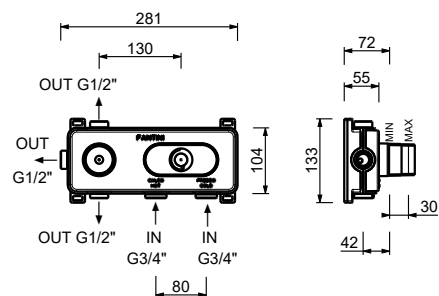

D373A

Pièce Partie à encastrer

19 00 D373A