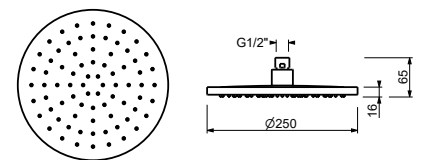

Pomme de douche jet pluie

- Ø 25 cm
- matériel de base : laiton
- limiteur de débit 9 l/min à 3 bar
- système anticalcaire
- entrée en 1/2"
- clapet anti-retour

N.B. Conditions nécessaires pour le fonctionnement correct:
débit min.: 10 l/min