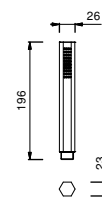

Douchette

- VENEZIA
- limiteur de débit 9 l/min
- système anticalcaire
- clapet anti-retour

Chromé	90 02 9849
Polished Nickel PVD	90 95 9849
Matt Gun Metal PVD	90 P5 9849
Matt British Gold PVD	90 P6 9849
Matt Copper PVD	90 P9 9849
Golden Look PVD	90 S9 9849