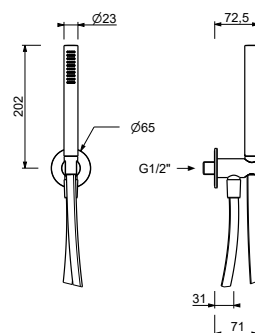

Combiné de douche

- rosace ronde Ø 65 mm épaisseur 4
- douchette FIT
- prise d'eau avec support douchette
- flexible en laiton 150 cm
- flexible en laiton 140 cm dans les versions en finitions PVD
- entrée en 1/2"

Chromé	29 02 5944
Polished Nickel PVD	29 95 5944
Matt Gun Metal PVD	29 P5 5944
Matt British Gold PVD	29 P6 5944
Matt Copper PVD	29 P9 5944
Golden Look PVD	29 S9 5944