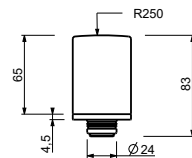

V748CN

Manette VENEZIA by Venini en verre de Murano - BICOLORE VERT AQUAMARINE

- support manette en laiton
- pour Articles: S704SW - S704S - S705SW - S713SB - S709SW - S709S - S711SB - S765S - S767S - S991SB - S719SB - S717SB

Chromé	29 02 V748CN
Polished Nickel PVD	29 95 V748CN
Matt Gun Metal PVD	29 P5 V748CN
Matt British Gold PVD	29 P6 V748CN
Matt Copper PVD	29 P9 V748CN
Golden Look PVD	29 S9 V748CN

V748CM

Manette VENEZIA by Venini en verre de Murano - BICOLORE AMETHYSTE AMBRE

- support manette en laiton
- pour Articles: S704SW - S704S - S705SW - S713SB - S709SW - S709S - S711SB - S765S - S767S - S991SB - S719SB - S717SB

Chromé	29 02 V748CM
Polished Nickel PVD	29 95 V748CM
Matt Gun Metal PVD	29 P5 V748CM
Matt British Gold PVD	29 P6 V748CM
Matt Copper PVD	29 P9 V748CM
Golden Look PVD	29 S9 V748CM

V748CO

Manette VENEZIA by Venini en verre de Murano - BICOLORE ROUGE AMBRE

- support manette en laiton
- pour Articles: S704SW - S704S - S705SW - S713SB - S709SW - S709S - S711SB - S765S - S767S - S991SB - S719SB - S717SB

Chromé	29 02 V748CO
Polished Nickel PVD	29 95 V748CO
Matt Gun Metal PVD	29 P5 V748CO
Matt British Gold PVD	29 P6 V748CO
Matt Copper PVD	29 P9 V748CO
Golden Look PVD	29 S9 V748CO

F948CP

Manette VENEZIA by Venini en verre de Murano - FILIGRANE BLANC

- support manette en laiton
- pour Articles: S704SW - S704S - S705SW - S713SB - S709SW - S709S - S711SB - S765S - S767S - S991SB - S719SB - S717SB

Chromé	29 02 F948CP
Polished Nickel PVD	29 95 F948CP
Matt Gun Metal PVD	29 P5 F948CP
Matt British Gold PVD	29 P6 F948CP
Matt Copper PVD	29 P9 F948CP
Golden Look PVD	29 S9 F948CP