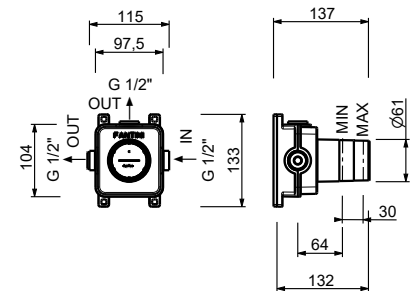

Robinet d'arrêt

- bouton ON/OFF avec réglage du débit **sérigraphie AUX**
- isolation acoustique
- pour installation horizontale et verticale
- entrées en 1/2"

H792B

Partie externe

Chromé	87 02 H792B
Polished Nickel PVD	87 95 H792B
Matt Gun Metal PVD	87 P5 H792B
Matt British Gold PVD	87 P6 H792B
Matt Copper PVD	87 P9 H792B
Golden Look PVD	87 S9 H792B

H590A

Piece Partie à encastrer

44 00 H590A