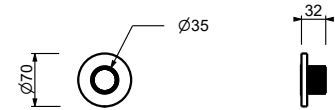

Robinet d'arrêt

- bouton ON/OFF avec réglage du débit **sérigraphie AUX**
- isolation acoustique
- pour installation horizontale et verticale
- entrées en 1/2"

H792B

Partie externe

Chromé	87 02 H792B
Polished Nickel PVD	87 95 H792B
Matt Gun Metal PVD	87 P5 H792B
Matt British Gold PVD	87 P6 H792B
Matt Copper PVD	87 P9 H792B
Golden Look PVD	87 S9 H792B