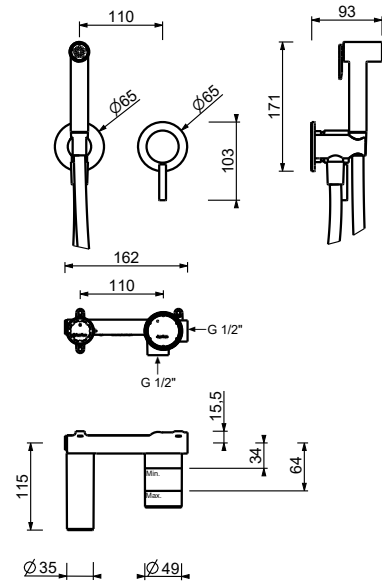

Douchette hygiénique

- hygiène personnelle
- Mitigeur de douche inclus
- prise d'eau avec support douchette
- avec rosaces
- flexible en laiton 120 cm
- entrée en 1/2"

N.B. liste complète des finitions dans la section Articles Divers à la fin du Tarif

E857B

Partie externe

Chromé	50 02 E857B
Polished Nickel PVD	50 95 E857B
Matt Gun Metal PVD	50 P5 E857B
Matt British Gold PVD	50 P6 E857B
Matt Copper PVD	50 P9 E857B
Golden Look PVD	50 S9 E857B

M111A

Piece Partie à encastrer

44 00 M111A