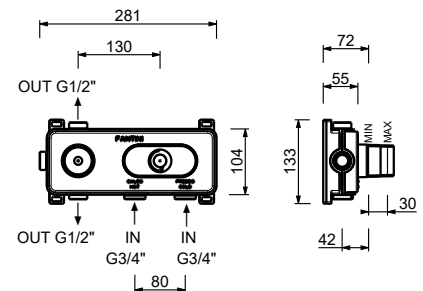

D372A

Pièce Partie à encastrer

19 00 D372A