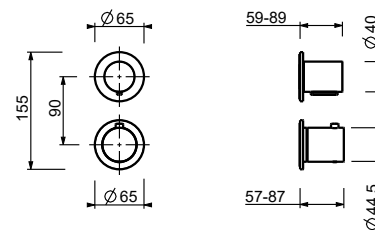

Mitigeur thermostatique douche à encastrer 1/2"

- manettes
- avec rosaces
- inverseur **2 sorties** à rotation
- entrées en 1/2"
- isolation acoustique
- seulement installation verticale

G423B

Partie externe

Chromé	87 02 G423B
Polished Nickel PVD	87 95 G423B
Matt Gun Metal PVD	87 P5 G423B
Matt British Gold PVD	87 P6 G423B
Matt Copper PVD	87 P9 G423B
Golden Look PVD	87 S9 G423B