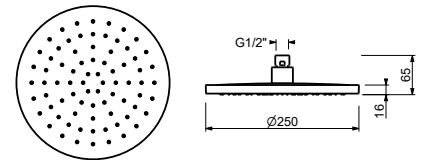

Pomme de douche jet pluie

- Ø 25 cm
- matériel de base : ABS
- limiteur de débit 9 l/min à 3 bar
- système anticalcaire
- entrée en 1/2"
- clapet anti-retour

N.B. Conditions nécessaires pour le fonctionnement correct:
débit min.: 10 l/min