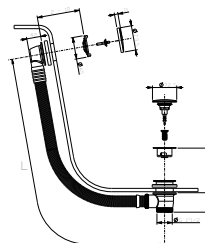

8402

Plaque de déclenchement pour réservoir GEBERIT

- matériel de base : acier
- boutons en relief
- avec boutons ronds
- sans fixations visibles

N.B. liste complète des finitions dans la section Articles Divers à la fin du Tarif

N.B. compatible UNIQUEMENT AVEC Geberit Sigma 8/Sigma 12

Acier Brillant	91 38 8402
Polished Nickel PVD	91 95 8402
Matt Gun Metal PVD	91 P5 8402
Matt British Gold PVD	91 P6 8402
Matt Copper PVD	91 P9 8402
Golden Look PVD	91 S9 8402

8403

Plaque de déclenchement pour réservoir GEBERIT

- matériel de base : acier
- boutons à fleur
- avec boutons carrés
- sans fixations visibles

N.B. liste complète des finitions dans la section Articles Divers à la fin du Tarif

N.B. compatible UNIQUEMENT AVEC Geberit Sigma 8/Sigma 12

Acier Brillant	91 38 8403
Polished Nickel PVD	91 95 8403
Matt Gun Metal PVD	91 P5 8403
Matt British Gold PVD	91 P6 8403
Matt Copper PVD	91 P9 8403
Golden Look PVD	91 S9 8403

W216

Plaque de déclenchement pour réservoir TECE

- matériel de base : acier
- boutons en relief
- avec boutons ronds
- profondeur minimale : voir les instructions d'installation
- sans fixations visibles

N.B. liste complète des finitions dans la section Articles Divers à la fin du Tarif

N.B. compatible UNIQUEMENT AVEC Tecebox Octa II

Acier Brillant	91 38 W216
Polished Nickel PVD	91 95 W216
Matt Gun Metal PVD	91 P5 W216
Matt British Gold PVD	91 P6 W216
Matt Copper PVD	91 P9 W216
Golden Look PVD	91 S9 W216

W001

Vidage pour baignoire

- AVEC VIDAGE

N.B. liste complète des finitions dans la section Articles Divers à la fin du Tarif

Chromé	91 02 W001
Polished Nickel PVD	91 95 W001
Matt Gun Metal PVD	91 P5 W001
Matt British Gold PVD	91 P6 W001
Matt Copper PVD	91 P9 W001
Golden Look PVD	91 S9 W001