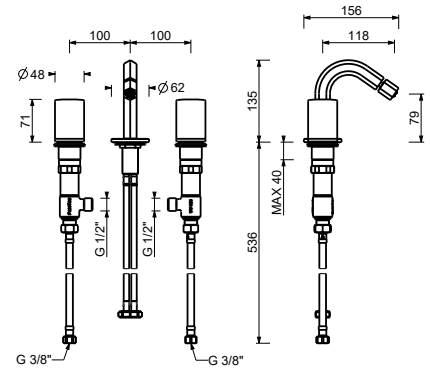

S709SW

Mélangeur bidet 3 trous

- entraxe bec 12 cm
- sans manettes
- limiteur de débit 5 l/min à 3 bar
- tête céramique 90°
- aérateur orientable
- flexibles d'alimentation
- SANS VIDAGE

N.B. manettes à commander séparément, consultez la section "Manettes"

Chromé	29 02 S709SW
Polished Nickel PVD	29 95 S709SW
Matt Gun Metal PVD	29 P5 S709SW
Matt British Gold PVD	29 P6 S709SW
Matt Copper PVD	29 P9 S709SW
Golden Look PVD	29 S9 S709SW