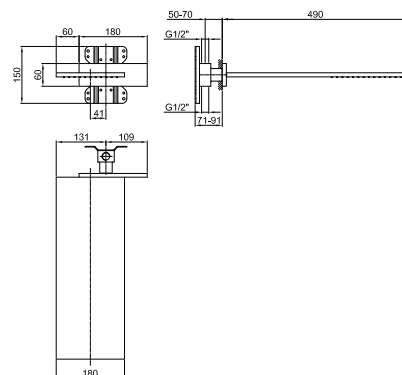

**8036A****Pièce Partie à encastrer**

86 00 8036A

**8027****Bras de douche**

- longueur 30 cm
- rosace rond
- pour installation murale
- entrée en 1/2"

Chromé	86 02 8027
Polished Nickel PVD	86 95 8027
Matt Gun Metal PVD	86 P5 8027
Matt British Gold PVD	86 P6 8027
Matt Copper PVD	86 P9 8027
Golden Look PVD	86 S9 8027