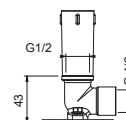

OPTIONNEL: Partie encastrée pour placoplâtre

W046

91 00 W046