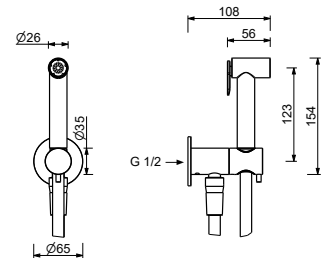

W291

Douchette nettoyage WC

- nettoyage WC
- prise d'eau avec support douchette
- robinets d'arrêt
- rosace rond
- flexible en laiton 120 cm

N.B. liste complète des finitions dans la section Articles Divers à la fin du Tarif

Chromé	91 02 W291
Polished Nickel PVD	91 95 W291
Matt Gun Metal PVD	91 P5 W291
Matt British Gold PVD	91 P6 W291
Matt Copper PVD	91 P9 W291
Golden Look PVD	91 S9 W291