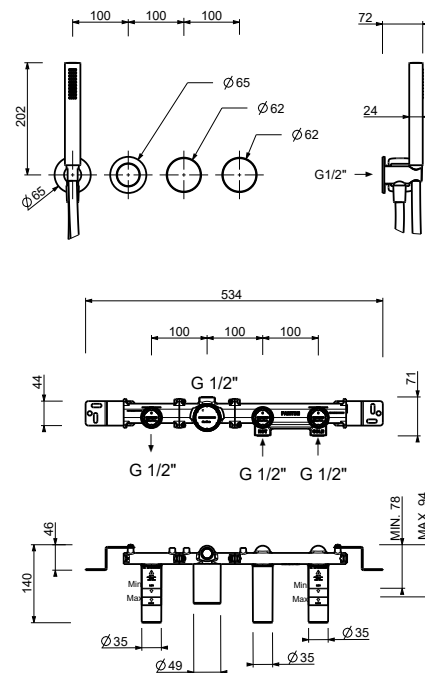

Mélangeur bain-douche à encastrer

- sans manettes
- sans bec
- inverseur **2 sorties** à rotation
- douchette VENEZIA
- prise d'eau avec support douchette
- flexible en laiton 150 cm
- flexible en laiton 140 cm dans les versions en finitions PVD
- tête céramique 90°
- entrées en 1/2"

N.B. manettes à commander séparément, consultez la section "Manettes"