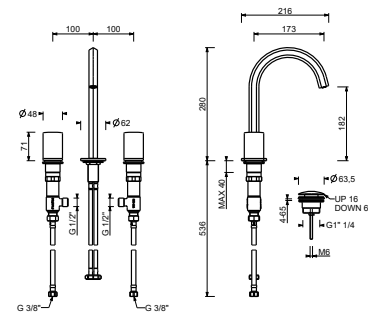

Mélangeur lavabo 3 trous

- entraxe bec 17,5 cm
- sans manettes
- limiteur de débit 5 l/min à 3 bar
- tête céramique 90°
- flexibles d'alimentation
- AVEC VIDAGE clapet à pression

N.B. manettes à commander séparément, consultez la section "Manettes"

Chromé	29 02 S704S
Polished Nickel PVD	29 95 S704S
Matt Gun Metal PVD	29 P5 S704S
Matt British Gold PVD	29 P6 S704S
Matt Copper PVD	29 P9 S704S
Golden Look PVD	29 S9 S704S