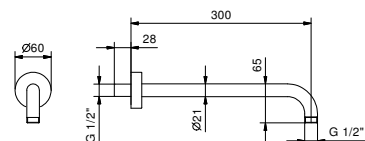

Bras de douche

- longueur 30 cm
- rosace rond
- pour installation murale
- entrée en 1/2"

Chromé	86 02 8027
Polished Nickel PVD	86 95 8027
Matt Gun Metal PVD	86 P5 8027
Matt British Gold PVD	86 P6 8027
Matt Copper PVD	86 P9 8027
Golden Look PVD	86 S9 8027