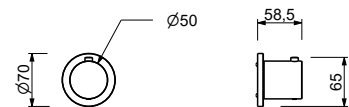

H700B

Partie externe

Chromé	87 02 H700B
Polished Nickel PVD	87 95 H700B
Matt Gun Metal PVD	87 P5 H700B
Matt British Gold PVD	87 P6 H700B
Matt Copper PVD	87 P9 H700B
Golden Look PVD	87 S9 H700B