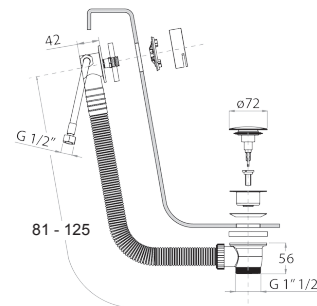

**Z332****Kit adaptation manettes Venezia by Venini pour produits Venezia**

- pour Articles: N404SW - N404S - N504SW - N504S - N405SW - N409SW - N409S - N509SW - N509S

29 00 Z332

Z333**Kit adaptation manettes Venezia by Venini pour produits Venezia**