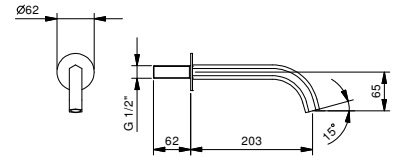

8315

Bec pour mitigeur bain-douche mural

- entraxe bec 20 cm
- rosace rond
- entrée en 1/2"

Chromé	29 02 8315
Polished Nickel PVD	29 95 8315
Matt Gun Metal PVD	29 P5 8315
Matt British Gold PVD	29 P6 8315
Matt Copper PVD	29 P9 8315
Golden Look PVD	29 S9 8315