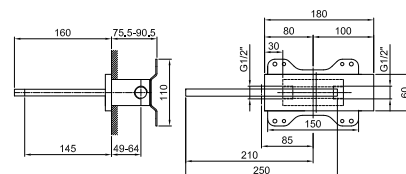

Piece Partie à encastrer

31 00 5041A