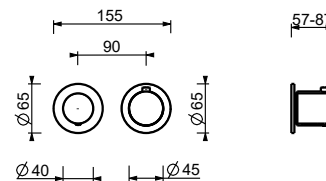

Partie externe

Chromé	87 02 G423B
Polished Nickel PVD	87 95 G423B
Matt Gun Metal PVD	87 P5 G423B
Matt British Gold PVD	87 P6 G423B
Matt Copper PVD	87 P9 G423B
Golden Look PVD	87 S9 G423B