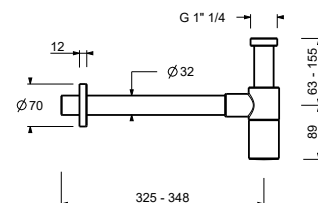

9234

Siphon bouteille

- 1" 1/4
- pour lavabo

N.B. liste complète des finitions dans la section Articles Divers à la fin du Tarif

Chromé	91 02 9234
Polished Nickel PVD	91 95 9234
Matt Gun Metal PVD	91 P5 9234
Matt British Gold PVD	91 P6 9234
Matt Copper PVD	91 P9 9234
Golden Look PVD	91 S9 9234