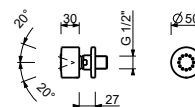

9248

Pomme de douche latérale

- matériel de base : laiton
- orientable
- système anticalcaire
- entrée en 1/2"

N.B. Conditions nécessaires pour le fonctionnement correct:
débit min.: 12 l/min

Chromé	86 02 9248
Polished Nickel PVD	86 95 9248
Matt Gun Metal PVD	86 P5 9248
Matt British Gold PVD	86 P6 9248
Matt Copper PVD	86 P9 9248
Golden Look PVD	86 S9 9248