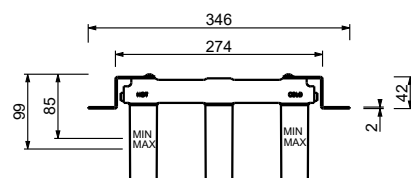

lead free

Mélangeur lavabo mural

- entraxe bec 20 cm
- sans manettes
- limiteur de débit 5 l/min à 3 bar
- tête céramique 90°
- entrées en 1/2"
- SANS VIDAGE

N.B. manettes à commander séparément, consultez la section "Manettes"

S713SB

Partie externe

Chromé	29 02 S713SB
Polished Nickel PVD	29 95 S713SB
Matt Gun Metal PVD	29 P5 S713SB
Matt British Gold PVD	29 P6 S713SB
Matt Copper PVD	29 P9 S713SB
Golden Look PVD	29 S9 S713SB

R010A

Piece Partie à encastrer

44 00 R010A