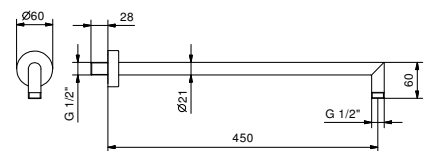

OPTIONNEL: Partie encastrée pour placoplâtre

W046

91 00 W046

8121

Bras de douche

- longueur 10 cm
- rosace rond
- pour installation plafond
- entrée en 1/2"

Chromé	86 02 8121
Polished Nickel PVD	86 95 8121
Matt Gun Metal PVD	86 P5 8121
Matt British Gold PVD	86 P6 8121
Matt Copper PVD	86 P9 8121
Golden Look PVD	86 S9 8121

OPTIONNEL: Partie encastrée pour placoplâtre

W046

91 00 W046