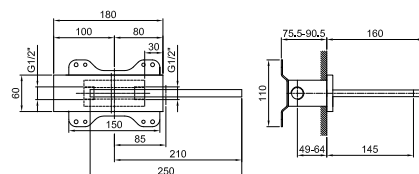

Bec pour bain-douche à encastrer

- entraxe bec 14,5 cm
- version droite
- cascade
- entrée en 1/2"

5041B

Partie externe

Chromé	31 02 5041B
Polished Nickel PVD	31 95 5041B
Matt Gun Metal PVD	31 P5 5041B
Matt British Gold PVD	31 P6 5041B
Matt Copper PVD	31 P9 5041B
Golden Look PVD	31 S9 5041B

5041A

Piece Partie à encastrer

31 00 5041A