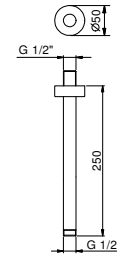

9236

Bras de douche

- longueur 25 cm
- rosace rond
- pour installation plafond
- entrée en 1/2"

Chromé	86 02 9236
Polished Nickel PVD	86 95 9236
Matt Gun Metal PVD	86 P5 9236
Matt British Gold PVD	86 P6 9236
Matt Copper PVD	86 P9 9236
Golden Look PVD	86 S9 9236

OPTIONNEL: Partie encastrée pour placoplâtre

W046

91 00 W046