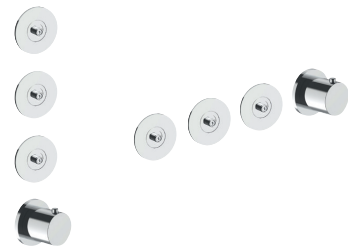

EXEMPLE DE COMBINAISONS - 3 SORTIES