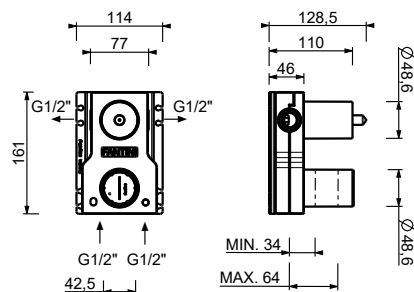

Piece Partie à encastrer

44 00 M523A