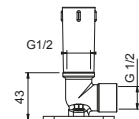

OPTIONNEL: Partie encastrée pour placoplâtre

W046

91 00 W046