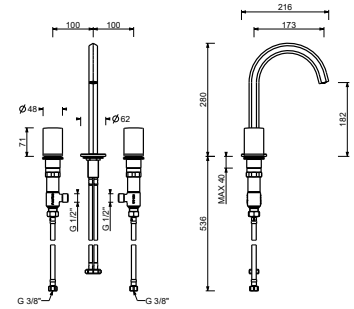

S704SW

lead $\emptyset$ free

Mélangeur lavabo 3 trous

- entraxe bec 17,5 cm
- sans manettes
- limiteur de débit 5 l/min à 3 bar
- tête céramique 90°
- flexibles d'alimentation
- SANS VIDAGE

N.B. manettes à commander séparément, consultez la section "Manettes"

Chromé	29 02 S704SW
Polished Nickel PVD	29 95 S704SW
Matt Gun Metal PVD	29 P5 S704SW
Matt British Gold PVD	29 P6 S704SW
Matt Copper PVD	29 P9 S704SW
Golden Look PVD	29 S9 S704SW