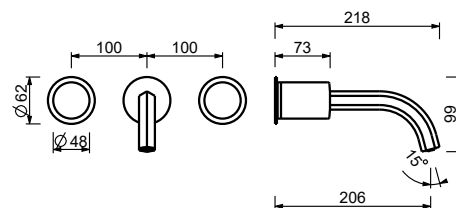

lead free

Mélangeur lavabo mural

- entraxe bec 20 cm
- sans manettes
- limiteur de débit 5 l/min à 3 bar
- tête céramique 90°
- entrées en 1/2"
- SANS VIDAGE

N.B. manettes à commander séparément, consultez la section "Manettes"

S713SB

Partie externe

Chromé	29 02 S713SB
Polished Nickel PVD	29 95 S713SB
Matt Gun Metal PVD	29 P5 S713SB
Matt British Gold PVD	29 P6 S713SB
Matt Copper PVD	29 P9 S713SB
Golden Look PVD	29 S9 S713SB

R010A

Piece Partie à encastrer

44 00 R010A