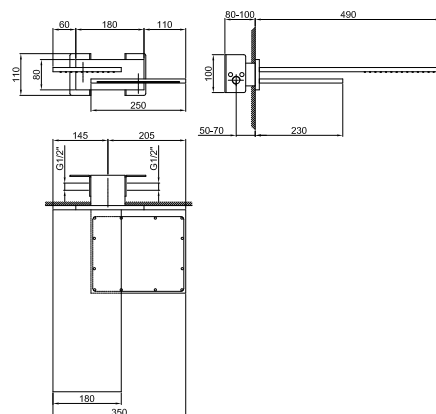

Pomme de douche double

- pluie
- cascade
- matériel de base : laiton
- pour installation murale
- limiteur de débit 17 l/min à 3 bar
- système anticalcaire
- entrée en 1/2"
- débit minimal 12 l/min

N.B. Conditions nécessaires pour le fonctionnement correct:
débit min.: 12 l/min

8035B

Partie externe

Chromé	86 02 8035B
Polished Nickel PVD	86 95 8035B
Matt Gun Metal PVD	86 P5 8035B
Matt British Gold PVD	86 P6 8035B
Matt Copper PVD	86 P9 8035B
Golden Look PVD	86 S9 8035B

8035A

Piece Partie à encastrer

86 00 8035A