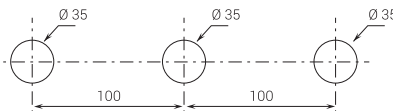

Informations techniques

VENEZIA by VENINI est fourni en série SANS MANETTES, à commander séparément.

Tous les mitigeurs lavabo et bidet sont équipés de **limiteurs de débit 5 l/min.**

- VERSION CARTOUCHE PROGRESSIVE

En tournant la manette a droite de 90° dans le sens contraire d'une montre le passage est: **eau froide > eau mitigée > eau chaude.**

PERÇAGE DU SANITAIRE:

- Mélangeur lavabo et bidet monotrou.

- Mélangeur lavabo 3 trous.

art. S704S

art. S705S

art. S804S