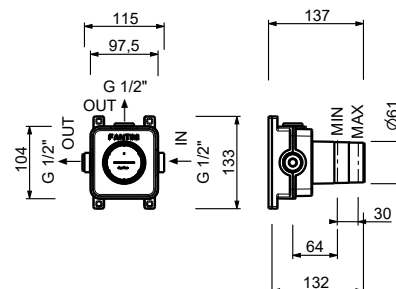

Robinet d'arrêt

- bouton ON/OFF avec réglage du débit **sérigraphie pomme de douche**
- isolation acoustique
- pour installation horizontale et verticale
- entrées en 1/2"

H790B

Partie externe

Chromé	87 02 H790B
Polished Nickel PVD	87 95 H790B
Matt Gun Metal PVD	87 P5 H790B
Matt British Gold PVD	87 P6 H790B
Matt Copper PVD	87 P9 H790B
Golden Look PVD	87 S9 H790B

H590A

Piece Partie à encastrer

44 00 H590A