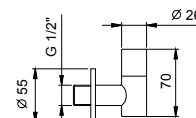

8434

Vidage

- 1" 1/4
- clapet à pression
- pour lavabos sans trop-plein
- pour lavabos avec trop-plein
- universel

N.B. liste complète des finitions dans la section Articles Divers à la fin du Tarif

Chromé	91 02 8434
Polished Nickel PVD	91 95 8434
Matt Gun Metal PVD	91 P5 8434
Matt British Gold PVD	91 P6 8434
Matt Copper PVD	91 P9 8434
Golden Look PVD	91 S9 8434

8435

Vidage

- 1" 1/4
- pour lavabos sans trop-plein
- pour lavabos avec trop-plein
- sortie libre
- universel

N.B. liste complète des finitions dans la section Articles Divers à la fin du Tarif

Chromé	91 02 8435
Polished Nickel PVD	91 95 8435
Matt Gun Metal PVD	91 P5 8435
Matt British Gold PVD	91 P6 8435
Matt Copper PVD	91 P9 8435
Golden Look PVD	91 S9 8435

9234

Siphon bouteille

- 1" 1/4
- pour lavabo

N.B. liste complète des finitions dans la section Articles Divers à la fin du Tarif

Chromé	91 02 9234
Polished Nickel PVD	91 95 9234
Matt Gun Metal PVD	91 P5 9234
Matt British Gold PVD	91 P6 9234
Matt Copper PVD	91 P9 9234
Golden Look PVD	91 S9 9234

8364

Paire de filtres

- avec robinet d'arrêt
- filtre (possibilité d'inspection)
- entrée en 1/2"

N.B. liste complète des finitions dans la section Articles Divers à la fin du Tarif

Chromé	91 02 8364
Polished Nickel PVD	91 95 8364
Matt Gun Metal PVD	91 P5 8364
Matt British Gold PVD	91 P6 8364
Matt Copper PVD	91 P9 8364
Golden Look PVD	91 S9 8364