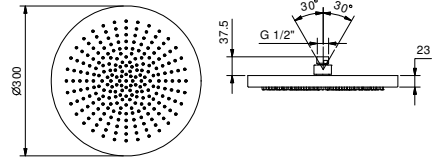

K073

Pomme de douche jet pluie

- ACQUAFIT
- **Fonctions eau:**
- fonction 1 : 240 picots anticalcaires pluie au centre
- Ø 30 cm
- matériel de base : acier
- clapet anti-retour
- limiteur de débit 14 l/min à 3 bar
- système anticalcaire
- entrée en 1/2"

N.B. Conditions nécessaires pour le fonctionnement correct:
débit min.: 12 l/min