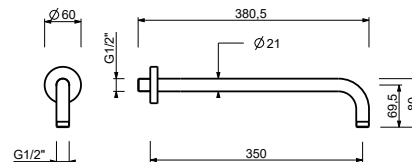

8137

Bras de douche

- longueur 35 cm
- rosace rond
- pour installation murale
- entrée en 1/2"

Chromé	86 02 8137
Polished Nickel PVD	86 95 8137
Matt Gun Metal PVD	86 P5 8137
Matt British Gold PVD	86 P6 8137
Matt Copper PVD	86 P9 8137
Golden Look PVD	86 S9 8137

OPTIONNEL: Partie encastrée pour placoplâtre

W046

91 00 W046

8124

Bras de douche

- longueur 40 cm
- rosace rond
- pour installation murale
- entrée en 1/2"

Chromé	86 02 8124
Polished Nickel PVD	86 95 8124
Matt Gun Metal PVD	86 P5 8124
Matt British Gold PVD	86 P6 8124
Matt Copper PVD	86 P9 8124
Golden Look PVD	86 S9 8124