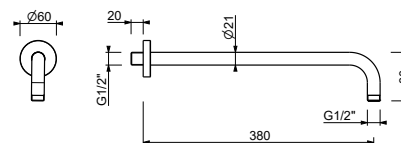

OPTIONNEL: Partie encastrée pour placoplâtre

W046

91 00 W046

8028

Bras de douche

- longueur 45 cm
- rosace rond
- pour installation murale
- entrée en 1/2"

Chromé	86 02 8028
Polished Nickel PVD	86 95 8028
Matt Gun Metal PVD	86 P5 8028
Matt British Gold PVD	86 P6 8028
Matt Copper PVD	86 P9 8028
Golden Look PVD	86 S9 8028