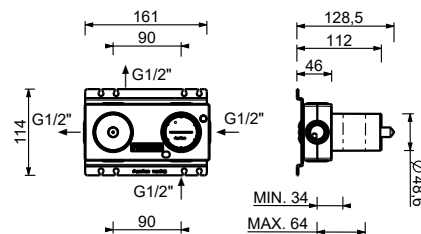

Piece Partie à encastrer

44 00 M623A