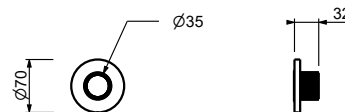

Robinet d'arrêt

- bouton ON/OFF avec réglage du débit **sérigraphie pomme de douche**
- isolation acoustique
- pour installation horizontale et verticale
- entrées en 1/2"

H790B

Partie externe

Chromé	87 02 H790B
Polished Nickel PVD	87 95 H790B
Matt Gun Metal PVD	87 P5 H790B
Matt British Gold PVD	87 P6 H790B
Matt Copper PVD	87 P9 H790B
Golden Look PVD	87 S9 H790B