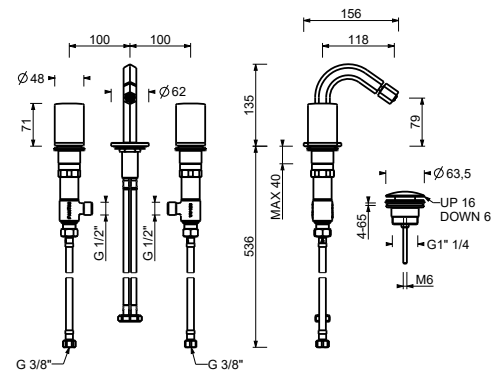

S709S

Mélangeur bidet 3 trous

- entraxe bec 12 cm
- sans manettes
- limiteur de débit 5 l/min à 3 bar
- tête céramique 90°
- aérateur orientable
- flexibles d'alimentation
- AVEC VIDAGE clapet à pression

N.B. manettes à commander séparément, consultez la section "Manettes"

Chromé	29 02 S709S
Polished Nickel PVD	29 95 S709S
Matt Gun Metal PVD	29 P5 S709S
Matt British Gold PVD	29 P6 S709S
Matt Copper PVD	29 P9 S709S
Golden Look PVD	29 S9 S709S

Mitigeur bidet monotrou

- entraxe bec 12 cm
- sans manettes
- commandes déportées murales
- limiteur de débit 5 l/min à 3 bar
- tête céramique 90°
- aérateur orientable
- flexibles d'alimentation
- AVEC VIDAGE clapet à pression

N.B. manettes à commander séparément, consultez la section "Manettes"

S711SB

Partie externe

Chromé	29 02 S711SB
Polished Nickel PVD	29 95 S711SB
Matt Gun Metal PVD	29 P5 S711SB
Matt British Gold PVD	29 P6 S711SB
Matt Copper PVD	29 P9 S711SB
Golden Look PVD	29 S9 S711SB