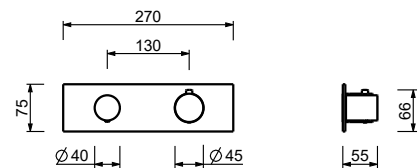

G572B

Partie externe

Chromé	87 02 G572B
Polished Nickel PVD	87 95 G572B
Matt Gun Metal PVD	87 P5 G572B
Matt British Gold PVD	87 P6 G572B
Matt Copper PVD	87 P9 G572B
Golden Look PVD	87 S9 G572B