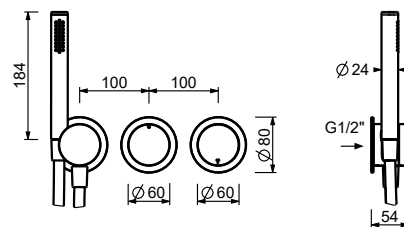

Miscelatore doccia incasso

- maniglie
- deviatore a rotazione a **3 uscite**
- ingressi da 1/2"
- isolamento acustico

L587B

Parte esterna

Matt Gun Metal PVD 40 P5 L587B
Acciaio spazzolato 40 93 L587B

D787A

Parte da incasso

40 00 D787A