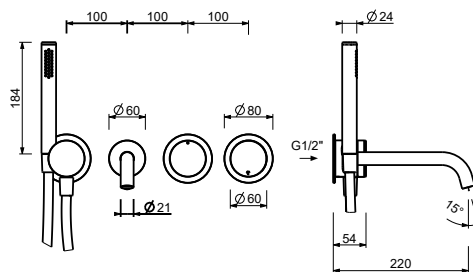

L521B

Parte esterna

Matt Gun Metal PVD
Acciaio spazzolato

40 P5 L521B
40 93 L521B