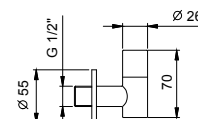

Coppia di rubinetti filtro

- con chiusura
- filtro ispezionabile
- ingresso da 1/2"

N.B. elenco completo delle finiture nella sezione articoli vari in fondo al listino