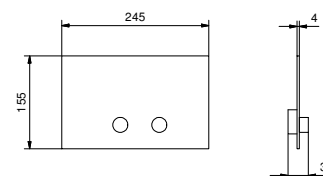

Placca di comando per cassette di scarico GEBERIT

- materiale di base: acciaio
- comandi a rilievo
- con pulsanti tondi
- senza fissaggi a vista

N.B. elenco completo delle finiture nella sezione articoli vari in fondo al listino
N.B. compatibile SOLO CON Geberit Sigma 8/Sigma 12