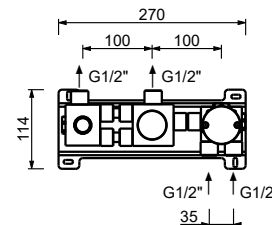

D973A

Parte da incasso

40 00 D973A

L700B