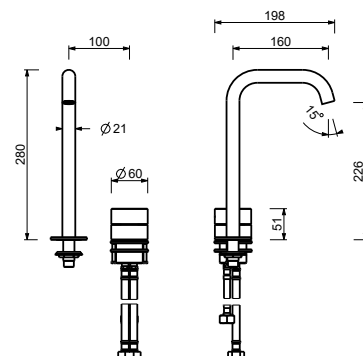

- interasse bocca 13 cm
- maniglia
- limitatore di portata 4,5 l/min a 3 bar
- flessibili di alimentazione
- SENZA SCARICO

Matt Gun Metal PVD
Acciaio spazzolato

40 P5 L504WF
40 93 L504WF

L506WF**Miscelatore lavabo alto monoforo**

- interasse bocca 19 cm
- maniglia
- limitatore di portata 4,5 l/min a 3 bar
- flessibili di alimentazione
- SENZA SCARICO

Matt Gun Metal PVD
Acciaio spazzolato

40 P5 L506WF
40 93 L506WF

L807W**Miscelatore lavabo 2 fori**

- interasse bocca 16 cm
- maniglia
- limitatore di portata 4,5 l/min a 3 bar
- flessibili di alimentazione
- SENZA SCARICO

Matt Gun Metal PVD
Acciaio spazzolato

40 P5 L807W
40 93 L807W

Miscelatore lavabo da pavimento

- interasse bocca 19 cm
- maniglia
- limitatore di portata 4,5 l/min a 3 bar
- ingressi da 1/2"
- SENZA SCARICO

L536B**D736A****Parte esterna**

Matt Gun Metal PVD 40 P5 L536B
Acciaio spazzolato 40 93 L536B