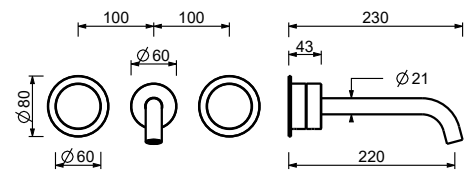

L613B

Parte esterna

Matt Gun Metal PVD
Acciaio spazzolato

40 P5 L613B
40 93 L613B