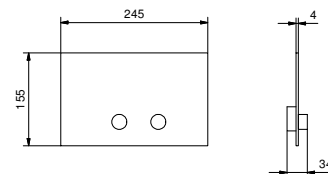

W216

Placca di comando per cassette di scarico TECE

- materiale di base: acciaio
- comandi a rilievo
- con pulsanti tondi
- profondità minima : consultare le istruzioni di montaggio
- senza fissaggi a vista

N.B. elenco completo delle finiture nella sezione articoli vari in fondo al listino

N.B. compatibile SOLO CON Tecebox Octa II

Matt Gun Metal PVD
Acciaio spazzolato

91 P5 W216
91 93 W216

W291

Idroscopino

- per pulizia WC
- presa acqua con supporto per doccetta
- rubinetto di arresto
- rosone tondo
- flessibile in ottone 120 cm

N.B. elenco completo delle finiture nella sezione articoli vari in fondo al listino

Matt Gun Metal PVD
Acciaio spazzolato

91 P5 W291
91 93 W291

W001

Colonna scarico vasca

- con maniglia
- CON SCARICO

N.B. elenco completo delle finiture nella sezione articoli vari in fondo al listino

Matt Gun Metal PVD
Acciaio spazzolato

91 P5 W001
91 93 W001

W002

Colonna scarico vasca

- con maniglia
- erogazione dal troppo pieno
- CON SCARICO

N.B. elenco completo delle finiture nella sezione articoli vari in fondo al listino

Matt Gun Metal PVD
Acciaio spazzolato

91 P5 W002
91 93 W002