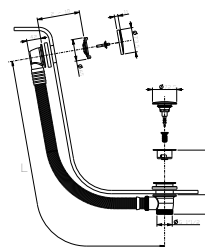

Matt Gun Metal PVD
Acciaio spazzolato

91 P5 W001
91 93 W001