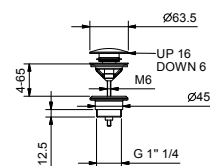

Scarico

- 1" 1/4
- tappo a pressione
- per lavabi senza troppo pieno
- per lavabi con troppo pieno
- universale

N.B. elenco completo delle finiture nella sezione articoli vari in fondo al listino

Matt Gun Metal PVD   91 P5 8434
Acciaio spazzolato   **91 93 8434**