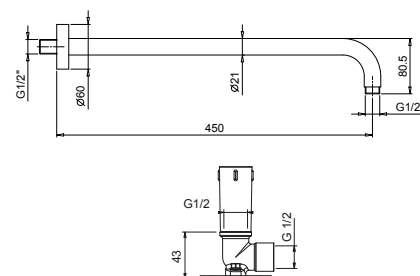

Braccio doccia

- lunghezza 45 cm
- rosone tondo
- per installazione a parete
- ingresso da 1/2"

Matt Gun Metal PVD
Acciaio spazzolato

81 P5 8059
81 93 8059

OPTIONAL: Parte da incasso per cartongesso
W046

91 00 W046