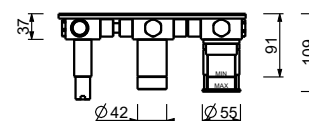

Miscelatore doccia incasso

- maniglie
- deviatore a rotazione a **3 uscite**
- ingressi da 1/2"
- isolamento acustico

L587B

Parte esterna

Matt Gun Metal PVD 40 P5 L587B
Acciaio spazzolato 40 93 L587B

D787A

Parte da incasso

40 00 D787A

DOCCIA : cartuccia termostatica

Miscelatore termostatico doccia incasso 1/2"

- maniglie
- deviatore a rotazione con chiusura a **2 uscite**
- solo per montaggio orizzontale
- ingressi da 1/2"

L772B

Parte esterna

Matt Gun Metal PVD 40 P5 L772B
Acciaio spazzolato 40 93 L772B

D972A

Parte da incasso

40 00 D972A