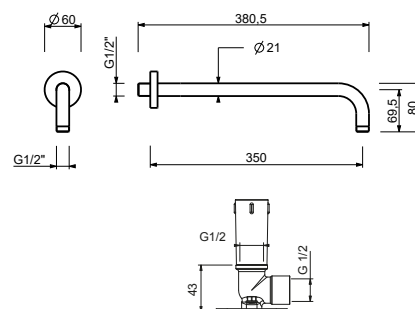

Matt Gun Metal PVD
Acciaio spazzolato

81 P5 8080
81 93 8080

OPTIONAL: Parte da incasso per cartongesso
W046

91 00 W046

8167

Braccio doccia

- lunghezza 35 cm
- rosone tondo
- per installazione a parete
- ingresso da 1/2"

Matt Gun Metal PVD
Acciaio spazzolato

81 P5 8167
81 93 8167

OPTIONAL: Parte da incasso per cartongesso
W046

91 00 W046

8059

Braccio doccia

- lunghezza 45 cm
- rosone tondo
- per installazione a parete
- ingresso da 1/2"