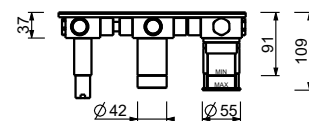

D973A

Parte da incasso

40 00 D973A

L700B