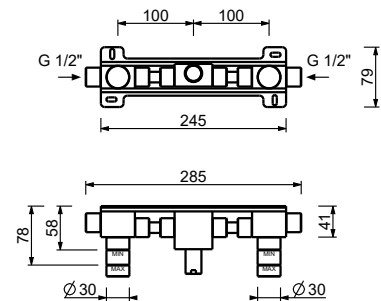

Matt Gun Metal PVD
Acciaio spazzolato

40 P5 L607W
40 93 L607W

**Gruppo lavabo da parete**

- interasse bocca 22 cm
- maniglie
- limitatore di portata 4,5 l/min a 3 bar
- vitone ceramico 90°
- ingressi da 1/2"
- SENZA SCARICO

L613B**Parte esterna**

Matt Gun Metal PVD
Acciaio spazzolato

40 P5 L613B
40 93 L613B

**D810A****Parte da incasso**

40 00 D810A

LAVABO : bocche

Z238**Bocca lavabo da parete**

- interasse bocca 22 cm
- limitatore di portata 4,5 l/min a 3 bar
- ingresso da 1/2"