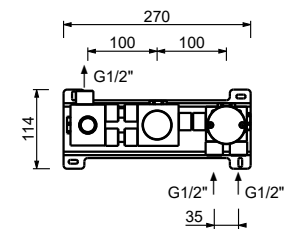

Parte esterna

Matt Gun Metal PVD   40 P5 L585B
Acciaio spazzolato   **40 93 L585B**

D785A

Parte da incasso

40 00 D785A