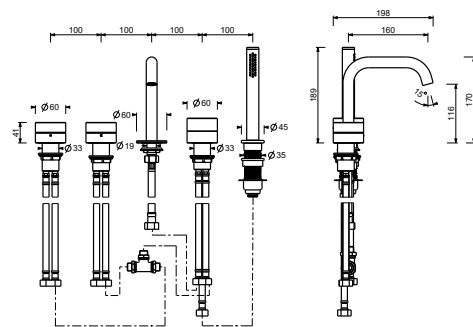

Miscelatore vasca da pavimento

_interasse bocca 24,5 cm

_ingressi da 1/2"

L580B+D736A

2 uscite

L665

Gruppo bordo vasca

- interasse bocca 16 cm
- maniglie
- 5 fori
- deviatore a rotazione a **2 uscite**
- flessibile 150 cm
- vitone ceramico 90°
- ingressi da 1/2"
- flessibili di alimentazione