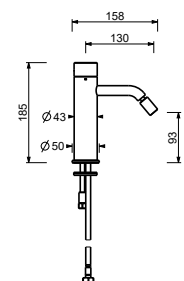

Miscelatore bidet monoforo

- interasse bocca 13 cm
- maniglia
- limitatore di portata 4,5 l/min a 3 bar
- aeratore snodato
- flessibili di alimentazione
- SENZA SCARICO

Matt Gun Metal PVD
Acciaio spazzolato

40 P5 L508WF
40 93 L508WF