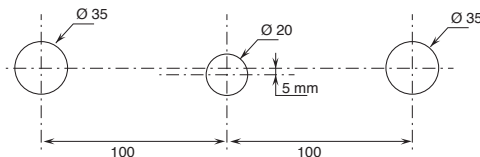

- VERSIONE CARTUCCIA TRADIZIONALE

Spostando indietro e in avanti la maniglia si **regola la portata dell'acqua**.

Ruotando la maniglia a destra o sinistra si **regola la temperatura**.

Questi due movimenti della maniglia superiore scoprono in parte la maniglia sottostante.

FORATURA DEI PIANI SANITARI:

- Miscelatori lavabo e bidet monoforo.

- Miscelatore lavabo 2 fori.

art. L807W

- Gruppo lavabo 3 fori.

art. L607W

Il miscelatore termostatico doccia incasso 3/4" è disponibile:

- art. L772B+D972A - 2 uscite