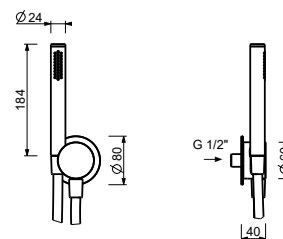

Completo doccia

- presa acqua con supporto per doccetta
- flessibile PVC 150 cm
- ingresso da 1/2"

Matt Gun Metal PVD 40 P5 8138
Acciaio spazzolato 40 93 8138