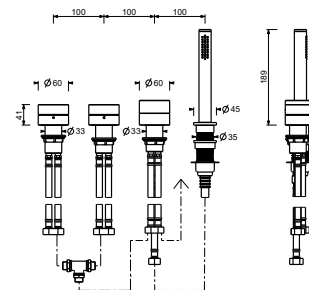

L667

Gruppo bordo vasca

- maniglie
- senza bocca
- 4 fori
- deviatore a rotazione a **2 uscite**
- flessibile 150 cm
- vitone ceramico 90°
- ingressi da 1/2"
- flessibili di alimentazione