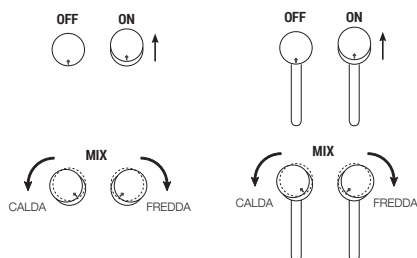

BIDET pag. 212

DOCCIA pag. 213

VASCA pag. 220

ARTICOLI VARI pag. 223

Informazioni tecniche

AC/ECLIPSE è fornita di serie CON MANIGLIA.

I miscelatori lavabo e bidet sono dotati di **aeratori limitati** a 5 l/min.

- VERSIONE CARTUCCIA TRADIZIONALE

Spostando indietro e in avanti la maniglia si **regola la portata dell'acqua**.

Ruotando la maniglia a destra o sinistra si **regola la temperatura**.

Questi due movimenti della maniglia superiore scoprono in parte la maniglia sottostante.