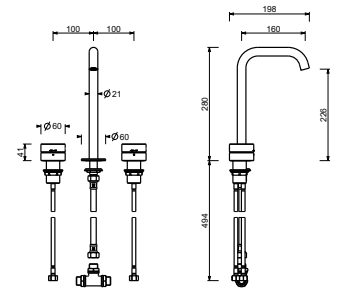

Gruppo lavabo da parete

- interasse bocca 22 cm
- maniglie
- limitatore di portata 4,5 l/min a 3 bar
- vitone ceramico 90°
- ingressi da 1/2"
- SENZA SCARICO