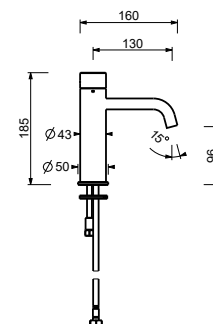

L536B+D736A
SENZA SCARICO

Bocca lavabo da parete
_interasse bocca 22 cm

Z238

Bocca lavabo da pavimento
_interasse bocca 22,5 cm

Z240B+Z240A

Miscelatore bidet
_interasse bocca 13 cm

L508WF
SENZA SCARICO

Bocca lavabo
_interasse bocca 16 cm

Z239

VITONI CERAMICI DA 1/4 DI GIRO

Gruppo lavabo 3 fori
_interasse bocca 16 cm

L607W
SENZA SCARICO

Gruppo lavabo da parete
_interasse bocca 22 cm

L613B+D810A
SENZA SCARICO

L504WF**Miscelatore lavabo monoforo**

- interasse bocca 13 cm
- maniglia
- limitatore di portata 4,5 l/min a 3 bar
- flessibili di alimentazione
- SENZA SCARICO

Matt Gun Metal PVD
Acciaio spazzolato

40 P5 L504WF
40 93 L504WF

L506WF**Miscelatore lavabo alto monoforo**

- interasse bocca 19 cm
- maniglia
- limitatore di portata 4,5 l/min a 3 bar
- flessibili di alimentazione
- SENZA SCARICO

Matt Gun Metal PVD
Acciaio spazzolato

40 P5 L506WF
40 93 L506WF

L807W**Miscelatore lavabo 2 fori**