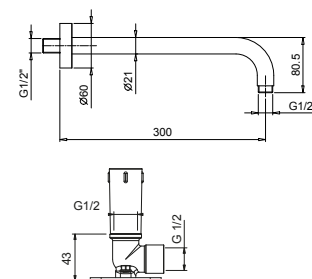

Braccio doccia

- lunghezza 30 cm
- rosone tondo
- per installazione a parete
- ingresso da 1/2"

Matt Gun Metal PVD
Acciaio spazzolato

81 P5 8080
81 93 8080

OPTIONAL: Parte da incasso per cartongesso
W046

91 00 W046