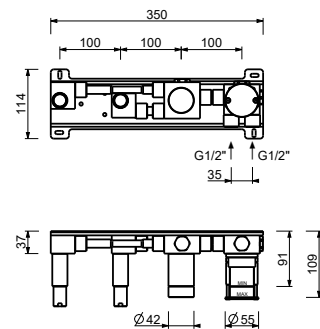

D721A

Parte da incasso

40 00 D721A