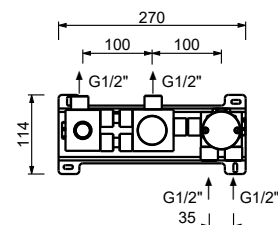

D787A**Parte da incasso**

40 00 D787A

DOCCIA : cartuccia termostatica

Miscelatore termostatico doccia incasso 1/2"

- maniglie
- deviatore a rotazione con chiusura a **2 uscite**
- solo per montaggio orizzontale
- ingressi da 1/2"