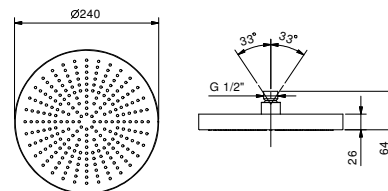

8053

Soffione a pioggia

- Ø 24 cm
- materiale di base: acciaio
- limitatore di portata 12 l/min a 3 bar
- sistema anticalcare
- ingresso da 1/2"
- valvola di non ritorno

**N.B. Condizioni necessarie per il corretto funzionamento:
Portata min.: 10 l/min**