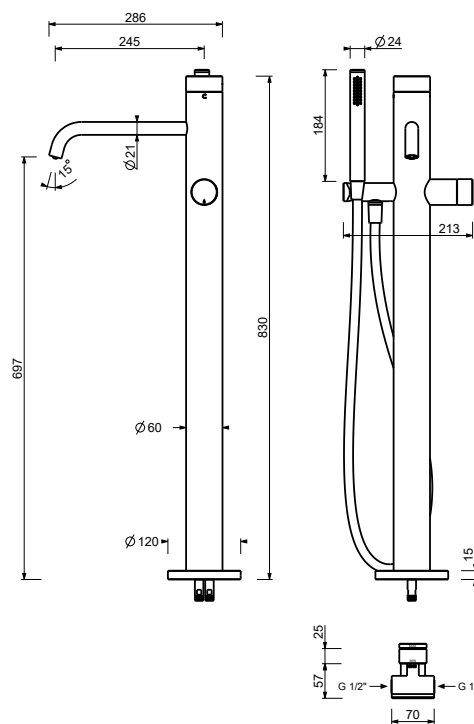

- interasse bocca 24,5 cm
- maniglia
- maniglia apri/chiedi con regolazione portata e temperatura doccia
- supporto doccia
- flessibile PVC 150 cm
- ingressi da 1/2"
- su colonna

L580B

Parte esterna

Matt Gun Metal PVD 40 P5 L580B
Acciaio spazzolato **40 93 L580B**