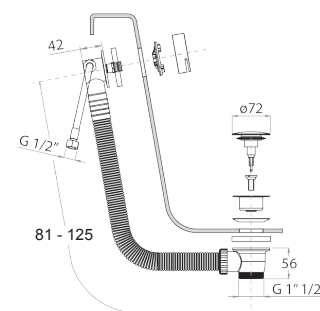

Matt Gun Metal PVD
Acciaio spazzolato

91 P5 W002
91 93 W002