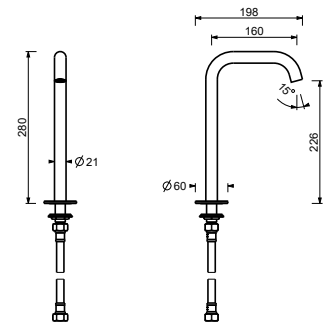

L613B**Parte esterna**

Matt Gun Metal PVD
Acciaio spazzolato

40 P5 L613B
40 93 L613B

**D810A****Parte da incasso**

40 00 D810A

LAVABO : bocche

Z238**Bocca lavabo da parete**

- interasse bocca 22 cm
- limitatore di portata 4,5 l/min a 3 bar
- ingresso da 1/2"

Matt Gun Metal PVD
Acciaio spazzolato

40 P5 Z238
40 93 Z238

Z239**Bocca lavabo**

- interasse bocca 16 cm
- limitatore di portata 4,5 l/min a 3 bar

Matt Gun Metal PVD
Acciaio spazzolato

40 P5 Z239
40 93 Z239

**Bocca lavabo da pavimento**

- interasse bocca 22,5 cm
- limitatore di portata 4,5 l/min a 3 bar

Z240B**Parte esterna**

Matt Gun Metal PVD
Acciaio spazzolato

40 P5 Z240B
40 93 Z240B

Z240A**Parte da incasso**