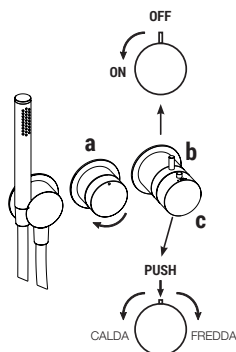

Materiale di base: ACCIAIO AISI 316/316 L

Finiture:

P5 Matt Gun Metal PVD

93 Acciaio spazzolato

AC/ECLIPSE si contraddistingue per la doppia finitura del prodotto: il corpo del cilindro spazzolato (a) e la parte superiore del disco rotante lucido (lavorati a mano singolarmente da un operatore che valuta in tempo reale la qualità della finitura ottenuta). (b)