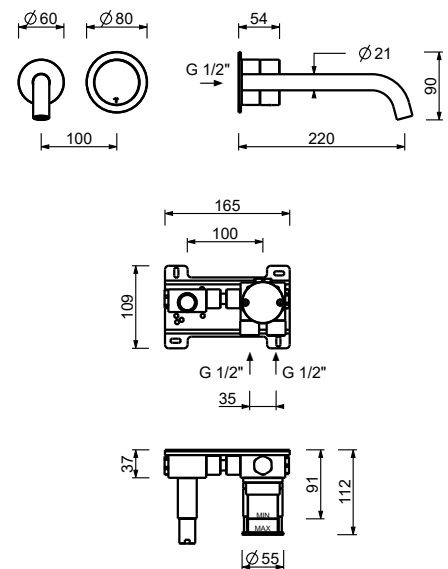

Parte da incasso

40 00 D711A