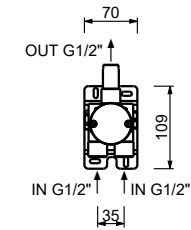

Parte da incasso

40 00 D763A

Miscelatore doccia incasso

- maniglie
- deviatore a rotazione a **2 uscite**
- ingressi da 1/2"
- isolamento acustico

L585B