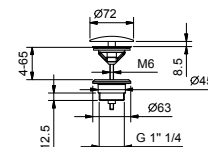

8435

Scarico

- 1" 1/4
- per lavabi senza troppo pieno
- per lavabi con troppo pieno
- uscita libera
- universale

N.B. elenco completo delle finiture nella sezione articoli vari in fondo al listino