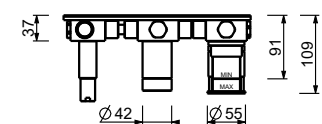

Parte esterna

Matt Gun Metal PVD   40 P5 L585B
Acciaio spazzolato   **40 93 L585B**

D785A

Parte da incasso

40 00 D785A