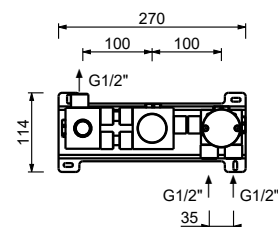

Parte da incasso

40 00 D972A