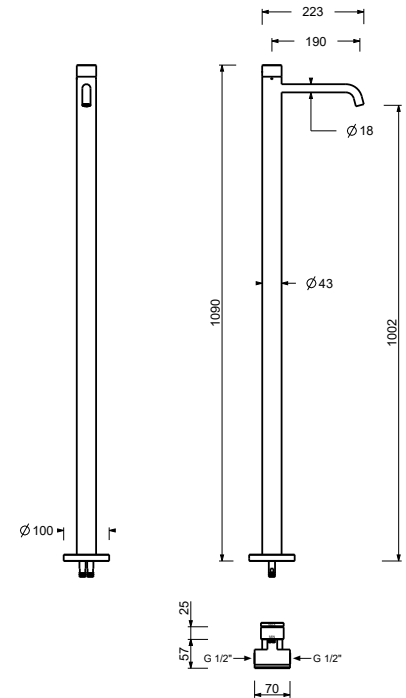

Miscelatore lavabo da pavimento

- interasse bocca 19 cm
- maniglia
- limitatore di portata 4,5 l/min a 3 bar
- ingressi da 1/2"
- SENZA SCARICO

L536B

D736A

Parte esterna

Matt Gun Metal PVD 40 P5 L536B
Acciaio spazzolato 40 93 L536B

Parte da incasso

40 00 D736A