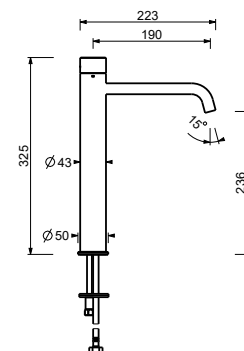

- interasse bocca 13 cm
- maniglia
- limitatore di portata 4,5 l/min a 3 bar
- flessibili di alimentazione
- SENZA SCARICO

Matt Gun Metal PVD
Acciaio spazzolato

40 P5 L504WF
40 93 L504WF

L506WF**Miscelatore lavabo alto monoforo**

- interasse bocca 19 cm
- maniglia
- limitatore di portata 4,5 l/min a 3 bar
- flessibili di alimentazione
- SENZA SCARICO

Matt Gun Metal PVD
Acciaio spazzolato

40 P5 L506WF
40 93 L506WF

L807W**Miscelatore lavabo 2 fori**

- interasse bocca 19 cm
- maniglia
- limitatore di portata 4,5 l/min a 3 bar
- ingressi da 1/2"
- SENZA SCARICO

L536B**D736A****Parte esterna**

Matt Gun Metal PVD 40 P5 L536B
Acciaio spazzolato 40 93 L536B