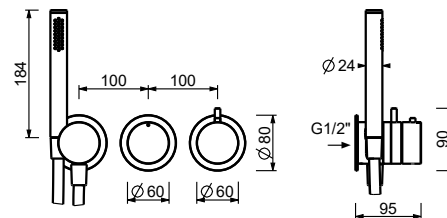

Miscelatore termostatico doccia incasso 1/2"

- maniglie
- deviatore a rotazione con chiusura a **3 uscite**
- solo per montaggio orizzontale
- ingressi da 1/2"

L773B

Parte esterna

Matt Gun Metal PVD   40 P5 L773B
Acciaio spazzolato   **40 93 L773B**

D973A

Parte da incasso

40 00 D973A

L700B