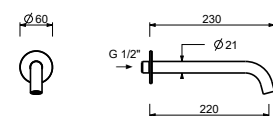

Bocca lavabo da parete

- interasse bocca 22 cm
- limitatore di portata 4,5 l/min a 3 bar
- ingresso da 1/2"

Matt Gun Metal PVD
Acciaio spazzolato

40 P5 Z238
40 93 Z238