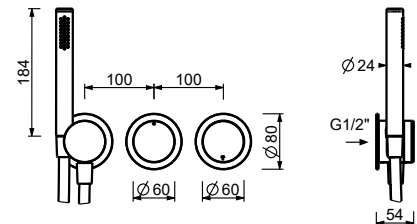

Parte esterna

Matt Gun Metal PVD   40 P5 L585B
Acciaio spazzolato   **40 93 L585B**

D785A

Parte da incasso

40 00 D785A