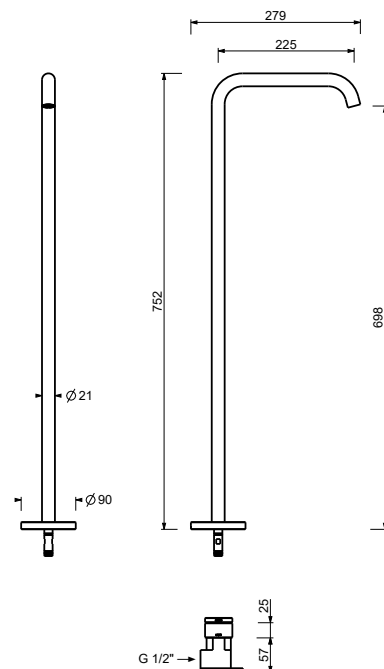

Bocca vasca da pavimento

- ingressi da 1/2"
- interasse bocca 22,5 cm

Z241B

Parte esterna

Matt Gun Metal PVD   40 P5 Z241B
Acciaio spazzolato   **40 93 Z241B**

Z240A

Parte da incasso

40 00 Z240A

ARTICOLI VARI

8434

Scarico

- 1" 1/4
- tappo a pressione
- per lavabi senza troppo pieno
- per lavabi con troppo pieno
- universale

N.B. elenco completo delle finiture nella sezione articoli vari in fondo al listino

Matt Gun Metal PVD   91 P5 8434
Acciaio spazzolato   **91 93 8434**