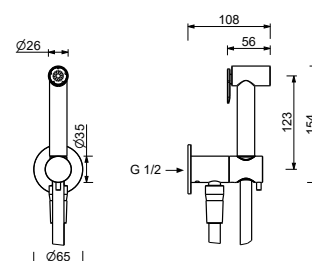

W291

Idroscopino

- per pulizia WC
- presa acqua con supporto per doccetta
- rubinetto di arresto
- rosone tondo
- flessibile in ottone 120 cm

N.B. elenco completo delle finiture nella sezione articoli vari in fondo al listino

Matt Gun Metal PVD
Acciaio spazzolato

91 P5 W291
91 93 W291