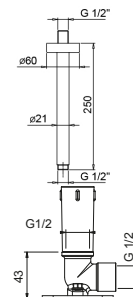

8058

Braccio doccia

- lunghezza 25 cm
- rosone tondo
- per installazione a soffitto
- ingresso da 1/2"

Matt Gun Metal PVD 81 P5 8058
Acciaio spazzolato 81 93 8058

OPTIONAL: Parte da incasso per cartongesso

W046 91 00 W046