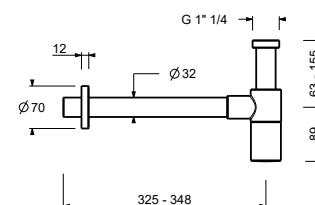

Sifone a bottiglia

- 1" 1/4
- per lavabo

N.B. elenco completo delle finiture nella sezione articoli vari in fondo al listino