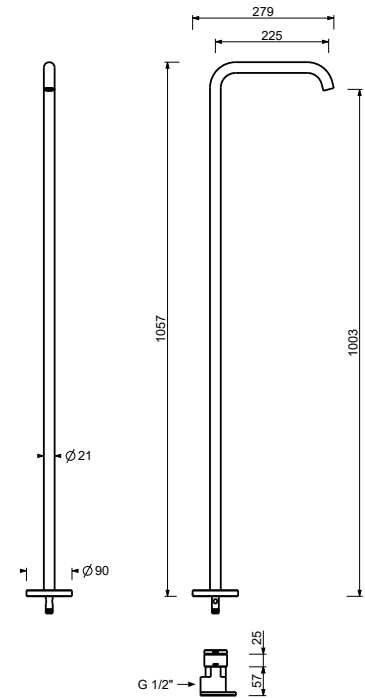

L613B**Parte esterna**

Matt Gun Metal PVD
Acciaio spazzolato

40 P5 L613B
40 93 L613B

**D810A****Parte da incasso**

40 00 D810A

LAVABO : bocche

Z238**Bocca lavabo da parete**

- interasse bocca 22 cm
- limitatore di portata 4,5 l/min a 3 bar
- ingresso da 1/2"

**Bocca lavabo da pavimento**

- interasse bocca 22,5 cm
- limitatore di portata 4,5 l/min a 3 bar

Z240B**Parte esterna**

Matt Gun Metal PVD
Acciaio spazzolato

40 P5 Z240B
40 93 Z240B

Z240A**Parte da incasso**

40 00 Z240A

BIDET : cartuccia tradizionale

L508WF**Miscelatore bidet monoforo**

- interasse bocca 13 cm
- maniglia
- limitatore di portata 4,5 l/min a 3 bar
- aeratore snodato
- flessibili di alimentazione
- SENZA SCARICO