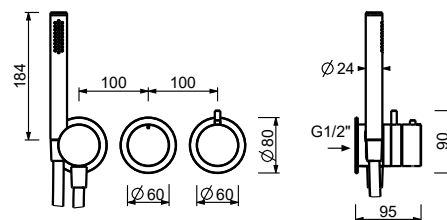

Parte da incasso

40 00 D972A