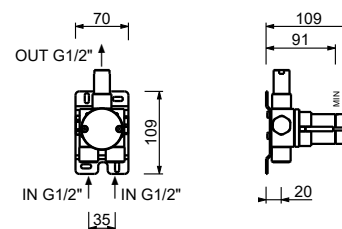

Parte esterna

Matt Gun Metal PVD   40 P5 L700B
Acciaio spazzolato   **40 93 L700B**

D900A

Parte da incasso

40 00 D900A