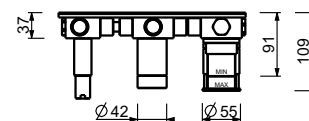

Miscelatore doccia incasso

- maniglie
- deviatore a rotazione a **3 uscite**
- ingressi da 1/2"
- isolamento acustico

L587B

Parte esterna

Matt Gun Metal PVD 40 P5 L587B
Acciaio spazzolato 40 93 L587B

D787A

Parte da incasso

40 00 D787A

DOCCIA : cartuccia termostatica

Miscelatore termostatico doccia incasso 1/2"

- maniglie
- deviatore a rotazione con chiusura a **2 uscite**
- solo per montaggio orizzontale
- ingressi da 1/2"

L772B

Parte esterna

Matt Gun Metal PVD 40 P5 L772B
Acciaio spazzolato 40 93 L772B

D972A

Parte da incasso

40 00 D972A