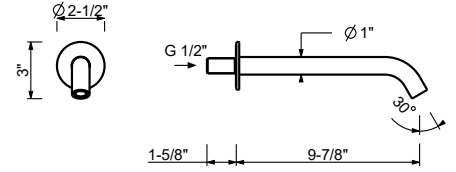

NOSTROMO SMALL

ART. Z334U

Wall-mount tub spout

- 9 7/8" spout projection
- Integrated aerator
- Round escutcheon
- Max 6.5 GPM
- 1/2" NPT male connection

Date

Project/Comments:

Finishes

- | | |
|--|-------------|
| <input type="checkbox"/> Chrome | 50 02 Z334U |
| <input type="checkbox"/> Matte Black | 50 13 Z334U |
| <input type="checkbox"/> Matte Gun Metal PVD | 50 P5 Z334U |
| <input type="checkbox"/> Matte British Gold PVD | 50 P6 Z334U |
| <input type="checkbox"/> Matte Copper PVD | 50 P9 Z334U |
| <input type="checkbox"/> Deep Black PVD | 50 S1 Z334U |
| <input type="checkbox"/> Pure Brass PVD | 50 Q7 Z334U |
| <input type="checkbox"/> Raw Metal PVD | 50 Q8 Z334U |
|
 | |
| <input type="checkbox"/> Brushed Stainless steel | 50 93 Z334U |