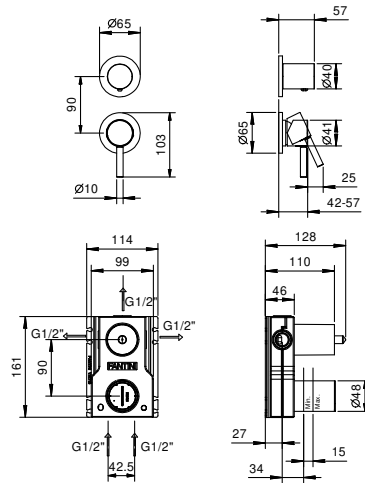

ART. G489B+M587A

预埋式淋浴开关

- 开关手柄
- 带环形装饰盖
- 旋钮式3向分水器
- 1/2" 寸入水管
- 静音系统
- 只可纵向安装

日期 _____

项目/备注 _____

外部组件

- | | |
|--|-------------|
| <input type="checkbox"/> 铬色 | 50 02 G489B |
| <input type="checkbox"/> 哑光黑 | 50 13 G489B |
| <input type="checkbox"/> 哑光白色 | 50 29 G489B |
| <input type="checkbox"/> Matt Gun Metal PVD | 50 P5 G489B |
| <input type="checkbox"/> Matt British Gold PVD | 50 P6 G489B |
| <input type="checkbox"/> Matt Copper PVD | 50 P9 G489B |
| <input type="checkbox"/> Deep Black PVD | 50 S1 G489B |
| <input type="checkbox"/> Mokka PVD | 50 S5 G489B |
| <input type="checkbox"/> Pure Brass PVD | 50 Q7 G489B |
| <input type="checkbox"/> Raw Metal PVD | 50 Q8 G489B |
| <input type="checkbox"/> 不锈钢拉丝 | 50 93 G489B |

墙内预埋组件

- | | |
|--------------------------|-------------|
| <input type="checkbox"/> | 44 00 M587A |
|--------------------------|-------------|

NOSTROMO系列

ART. G489B+M587A 预埋式淋浴开关

1路出水

压力 (巴)	水流速度 (升/分钟)
0.5	9.25
1	12.87
2	18.34
3	22.32
4	25.59