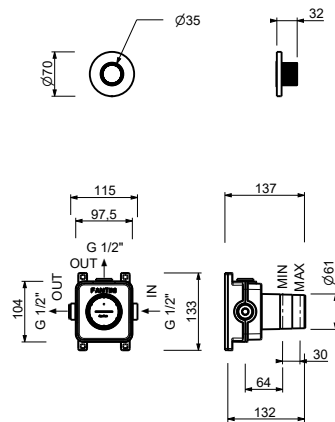

Внутренняя часть

<input type="checkbox"/>	44 00 H590A
--------------------------	-------------

ОБЩАЯ СТОИМОСТЬ

<input type="checkbox"/> Хром	87 02 H791B
<input type="checkbox"/> Polished Nickel PVD	87 95 H791B
<input type="checkbox"/> Matt Gun Metal PVD	87 P5 H791B
<input type="checkbox"/> Matt British Gold PVD	87 P6 H791B
<input type="checkbox"/> Matt Copper PVD	87 P9 H791B
<input type="checkbox"/> Deep Black PVD	87 S1 H791B
<input type="checkbox"/> Mokka PVD	87 S5 H791B
<input type="checkbox"/> Brushed Steel Look PVD	87 92 H791B
<input type="checkbox"/> Pure Brass PVD	87 Q7 H791B
<input type="checkbox"/> Raw Metal PVD	87 Q8 H791B

ICONA CLASSIC

ART. H791B+H590A

Запорный вентиль

Способ номер 1

Давление (бар)	Поток воды (Л/мин)
0.5	4.48
1	14.23
2	21.17
3	26.38
4	30.71